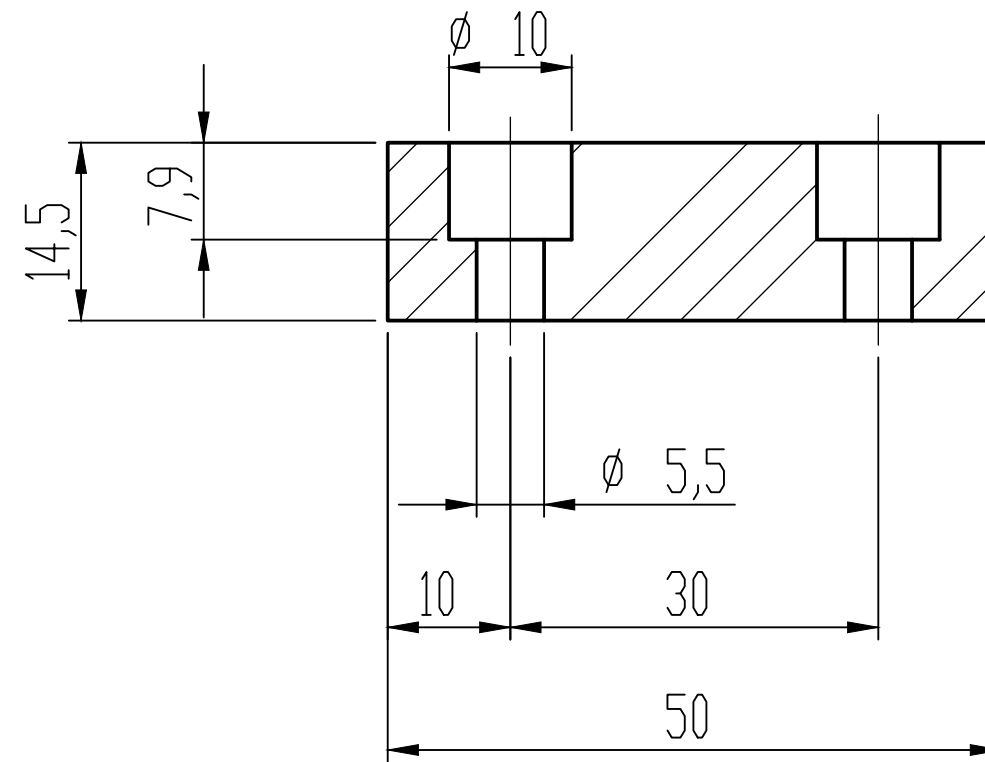

9372-L013-011-006-00

Maßstab: 1:1

Führung

Stk. 8x

SCHNITT E-E MAßSTAB 1 : 1

Pos	Stk	Art	Artikelnummer SWX	Benennung 1	Benennung 2	Dimension	Norm	Material	Bemerkung/ Hersteller	Gew [kg]
1	1	T	9372-L013-011-006-01	Platte	T=14,500	50x54,500	DIN 59600	PA Typ 6		0,04