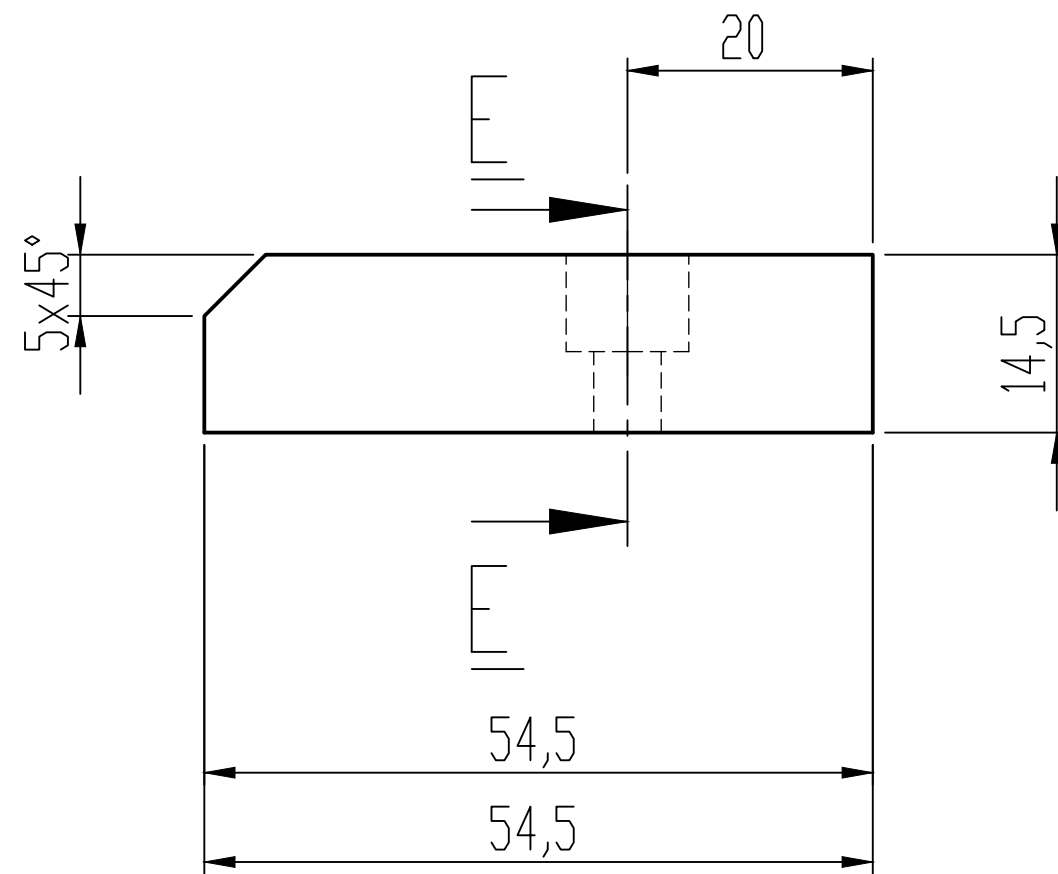

9372-L013-011-006-00

Maßstab: 1:1

Führung

Stk. 8x

SCHNITT E-E MAßSTAB 1 : 1

Pos	Stk	Art	Artikelnummer SWX	Benennung 1	Benennung 2	Dimension	Norm	Material	Bemerkung/ Hersteller	Gew [kg]
1	1	T	9372-L013-011-006-01	Platte	T=14,500	50x54,500	DIN 59600	PA Typ 6		0,04