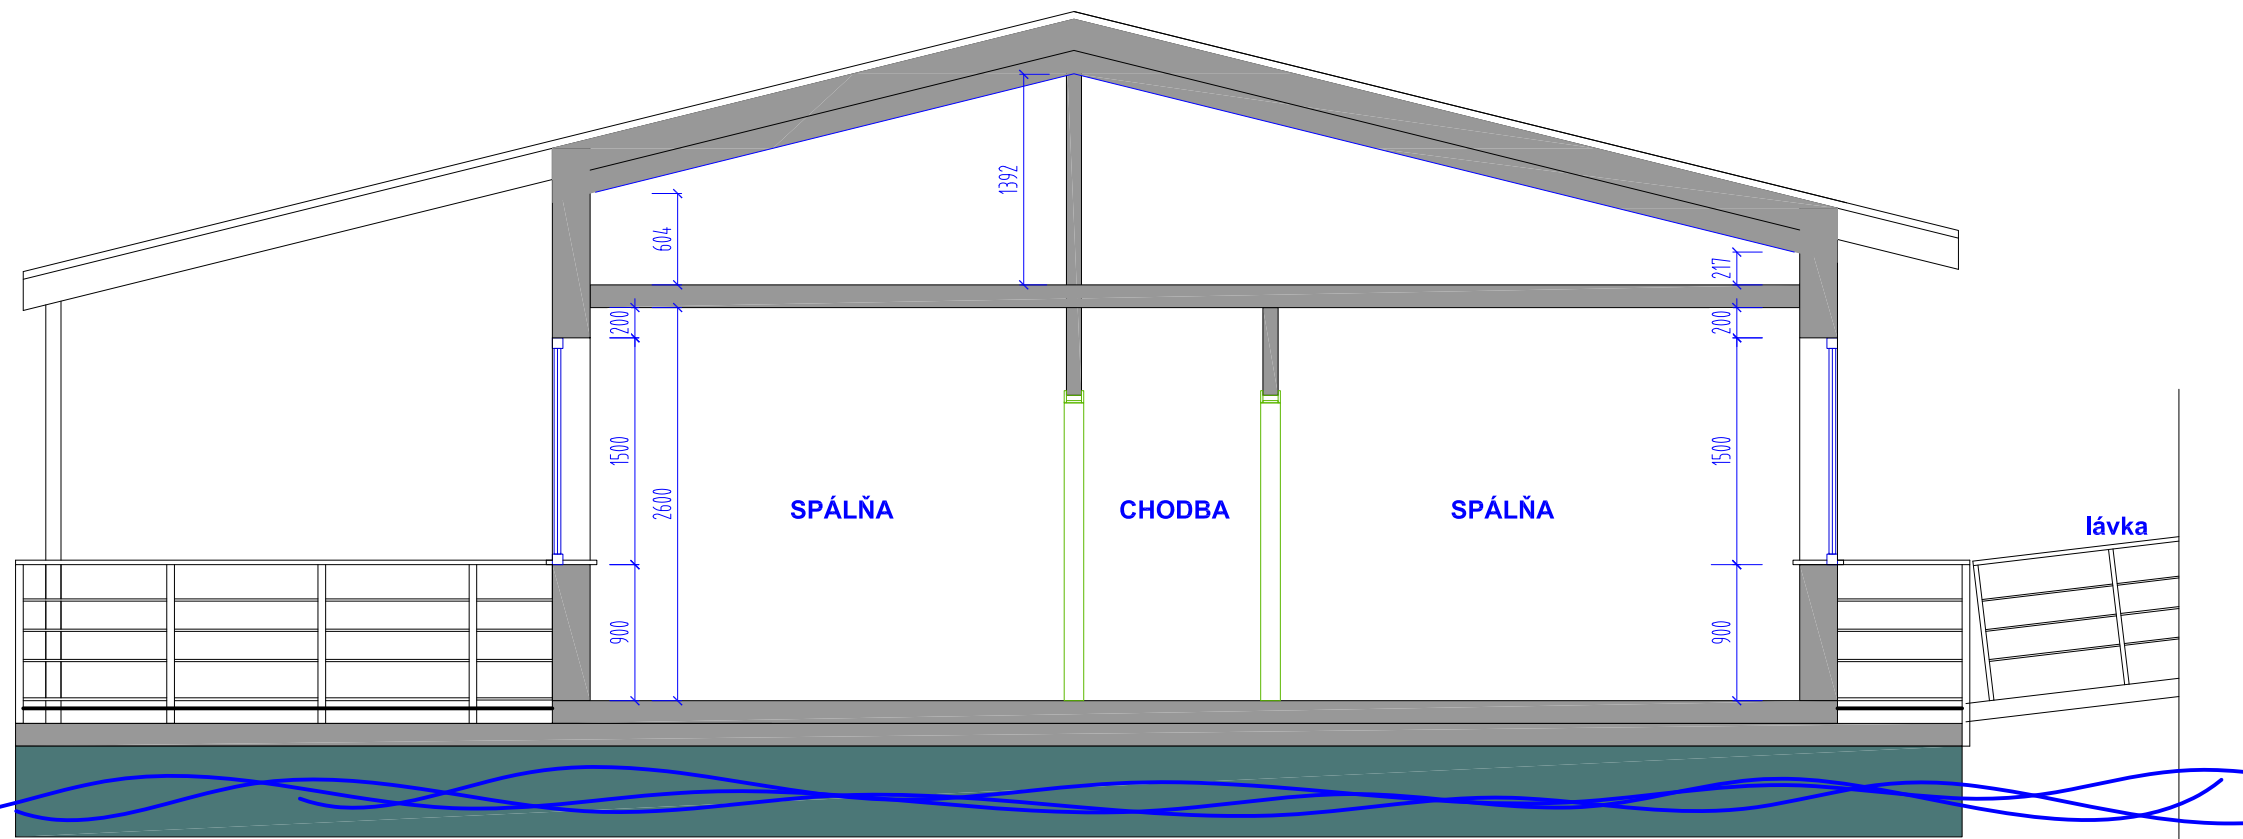

DISPOZIČNÁ ŠTÚDIA
HOUSEBOAT - JURAJ KUCHTA

REZY 1:50

vypracoval - ing.arch. Juraj Čierny
dispozičná štúdia
mierka m 1:50, formát A3
Január 2017

REZY A-A

REZY B-B

DISPOZIČNÁ ŠTÚDIA
HOUSEBOAT - JURAJ KUČHTA

POHL'ADY 1:50

pohľad juhozápadný - voda

pohľad severozápadný

POHLÁDY 1:50

pohľad severovýchodný - breh

pohľad juhovýchodný

PRIESTOROVÉ POHL'ADY

vypracoval - ing.arch. Juraj Čierny
dispozičná štúdia
mierka m 1:50, formát A3
Január 2017