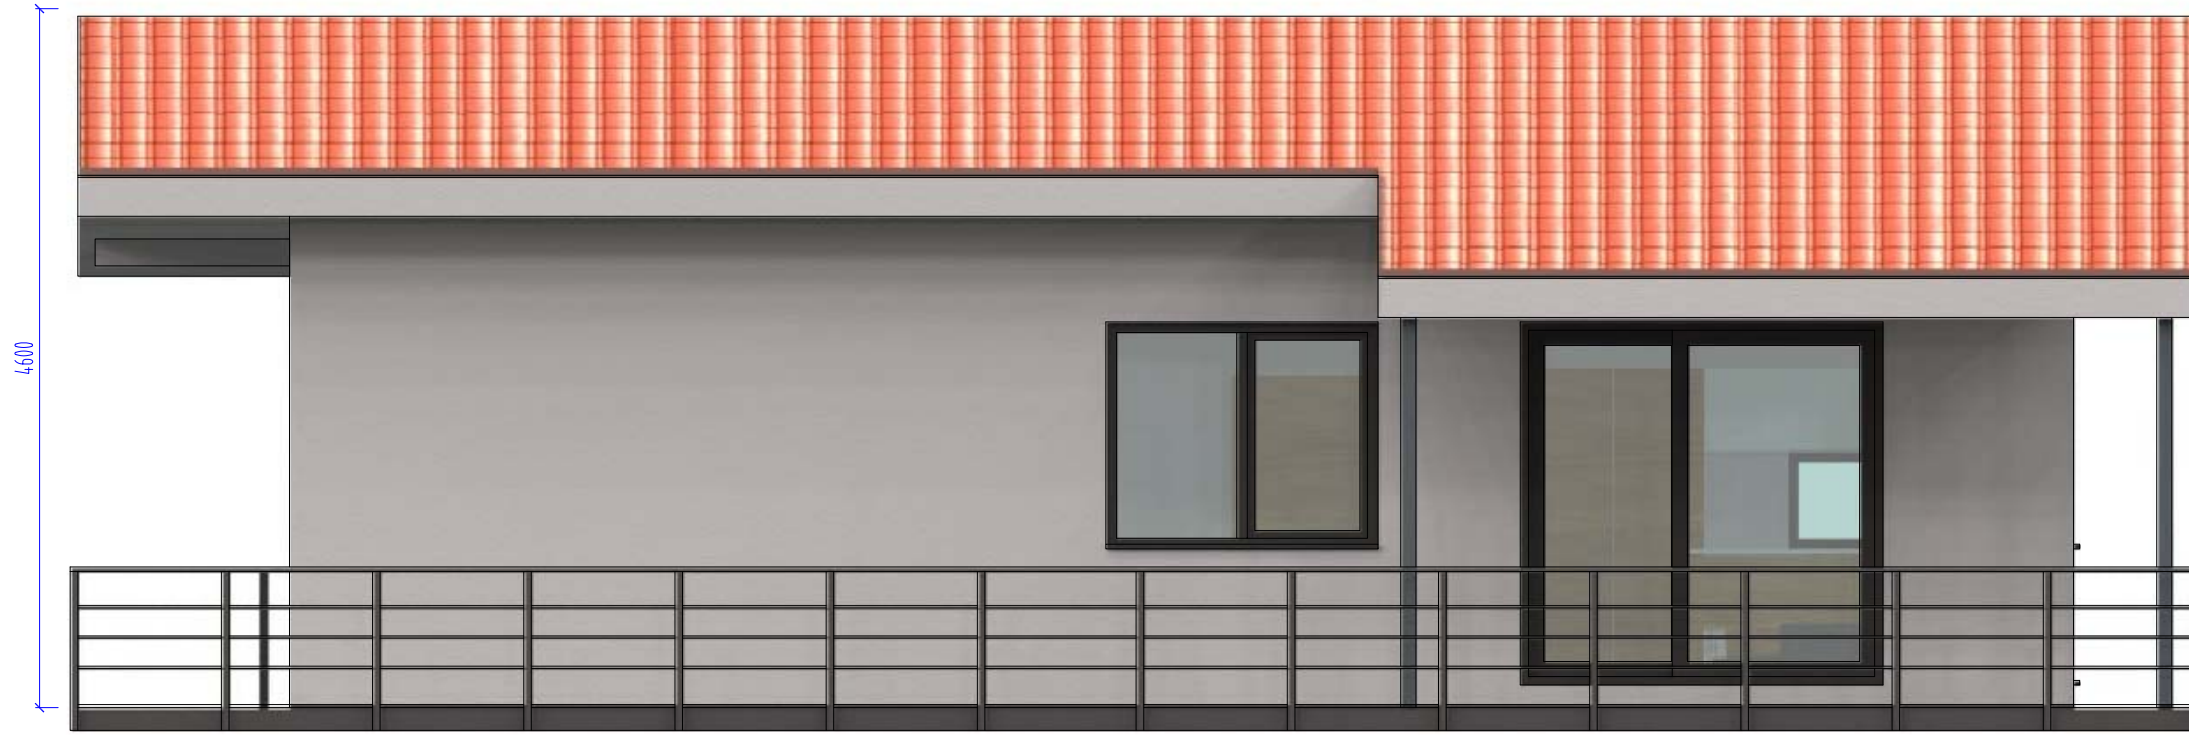

DISPOZIČNÁ ŠTÚDIA
HOUSEBOAT - JURAJ KUCHTA

REZY 1:50

vypracoval - ing.arch. Juraj Čierny
dispozičná štúdia
mierka m 1:50, formát A3
Január 2017

REZY A-A

REZY B-B

DISPOZIČNÁ ŠTÚDIA
HOUSEBOAT - JURAJ KUČHTA

POHL'ADY 1:50

pohľad juhozápadný - voda

pohľad severozápadný

POHLÁDY 1:50

pohľad severovýchodný - breh

pohľad juhovýchodný

PRIESTOROVÉ POHL'ADY

vypracoval - ing.arch. Juraj Čierny
dispozičná štúdia
mierka m 1:50, formát A3
Január 2017