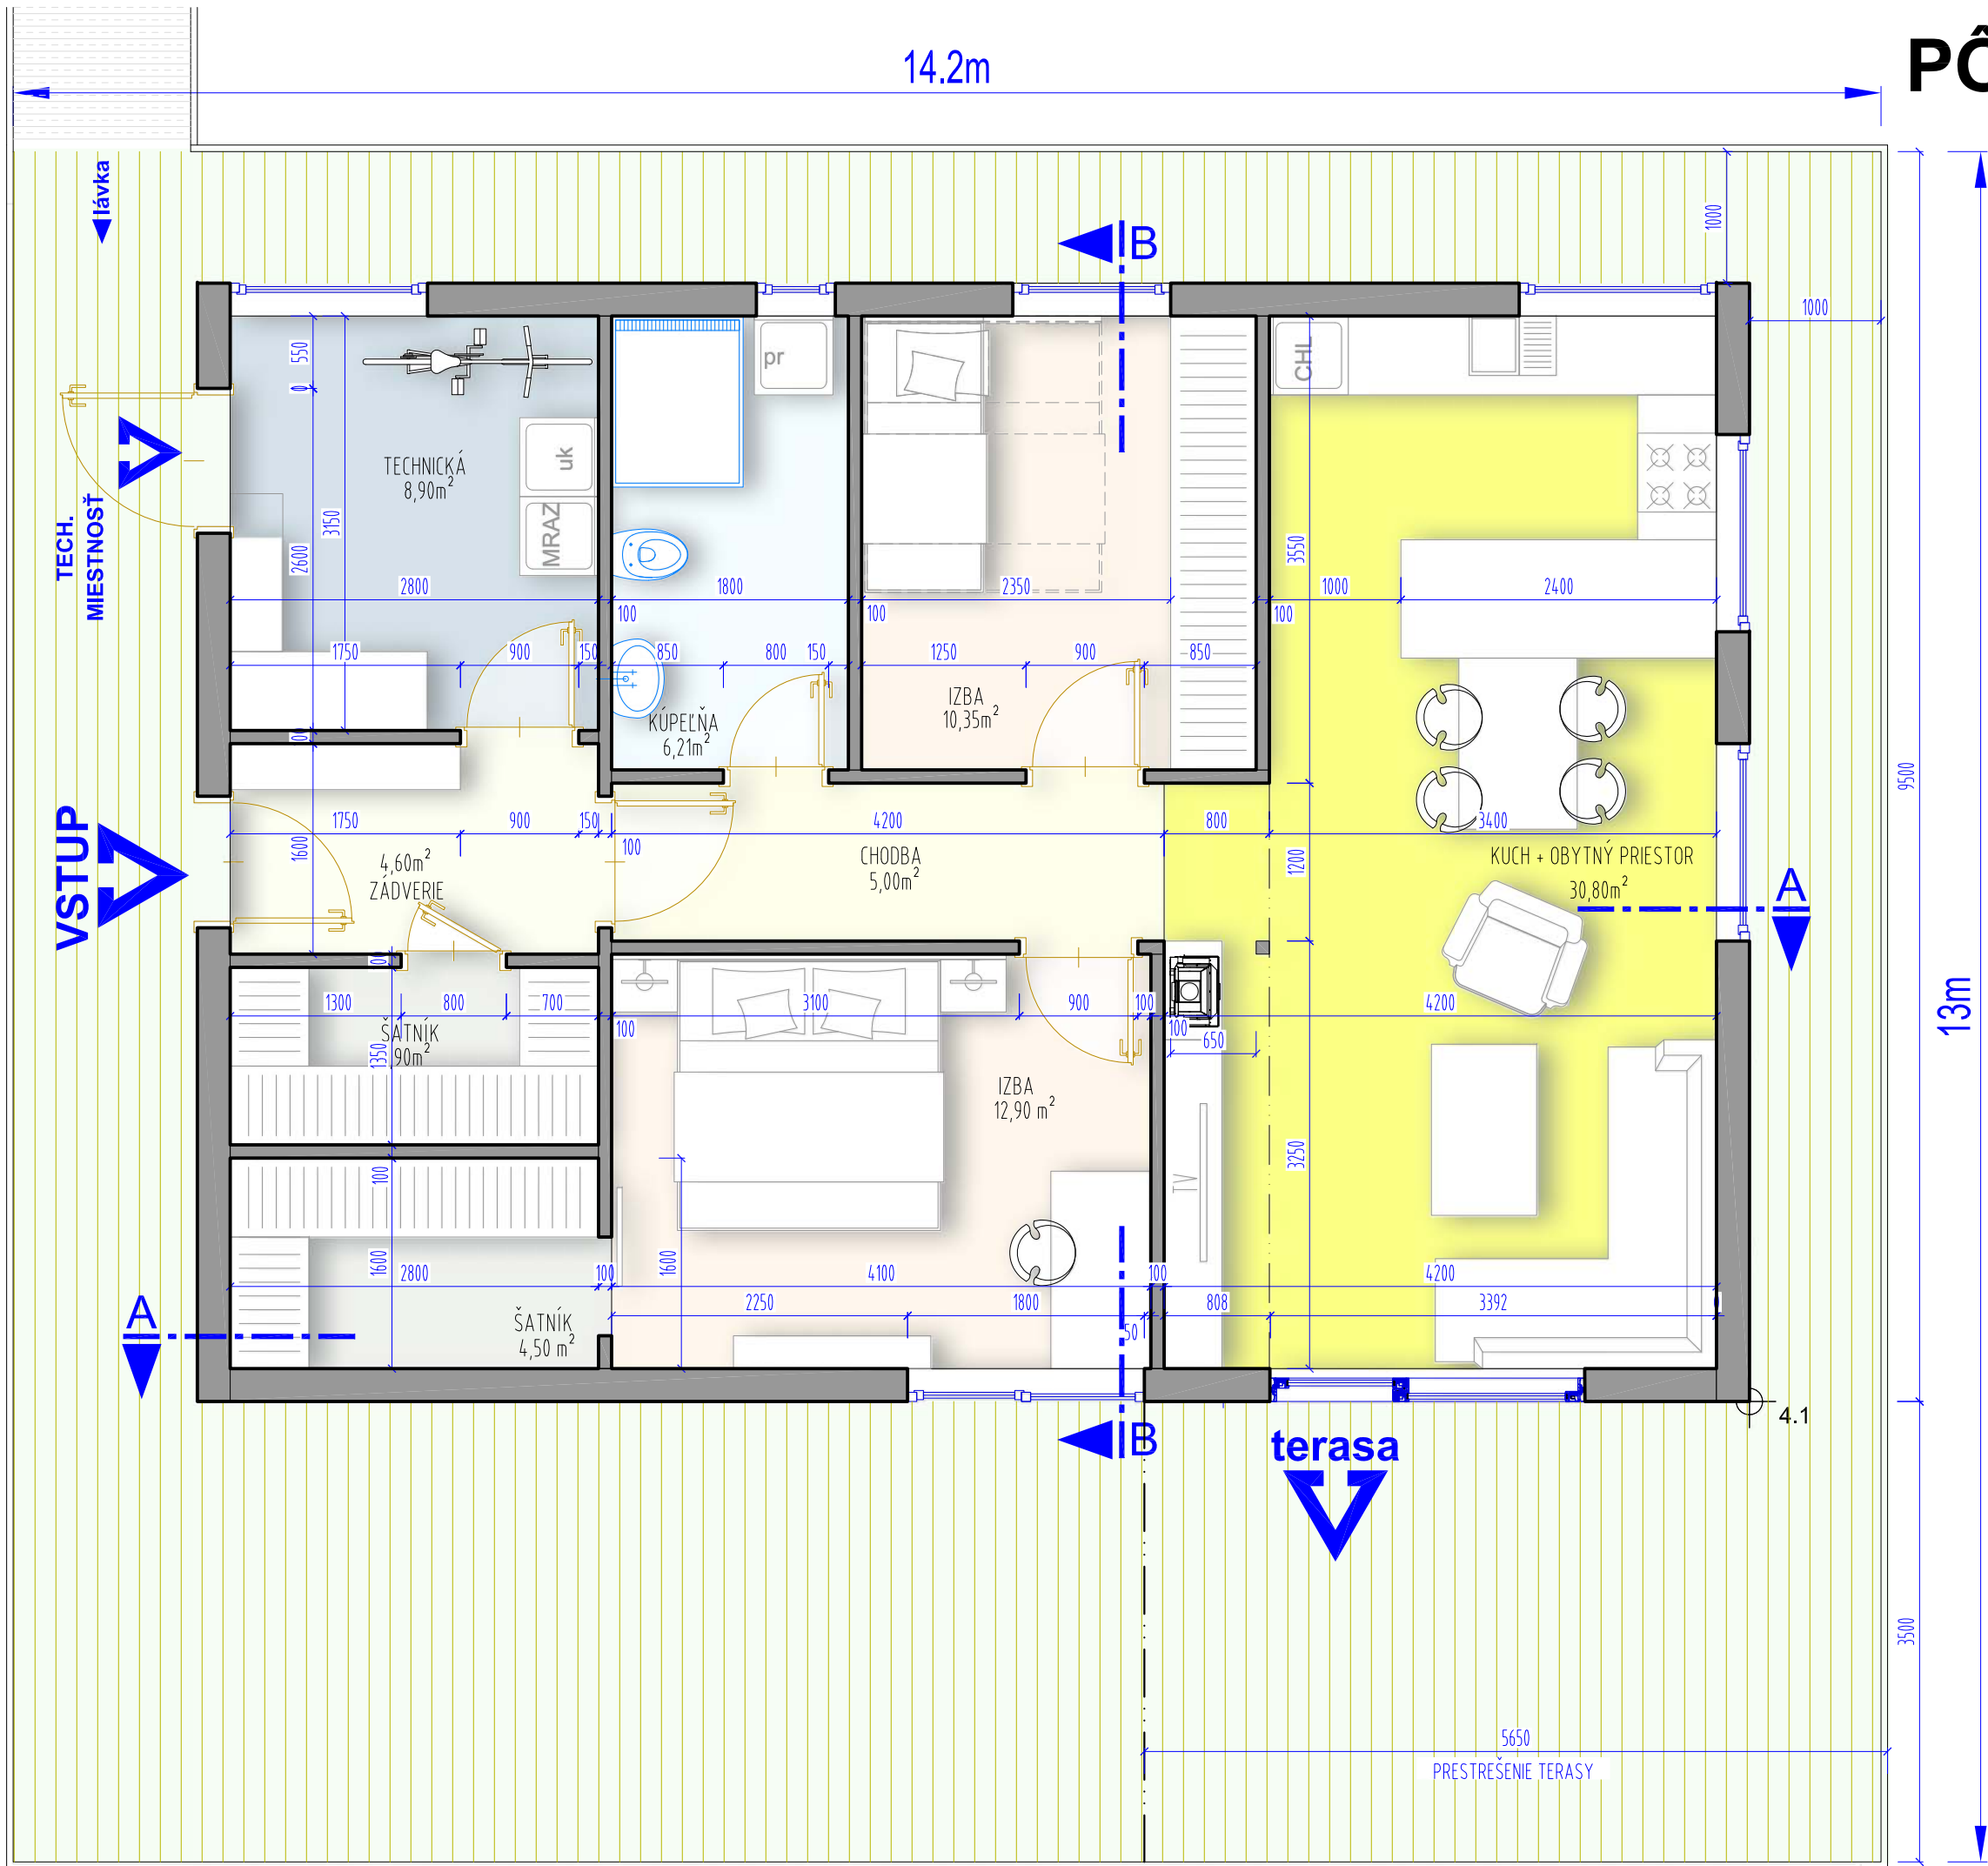

**DISPOZIČNÁ ŠTÚDIA
HOUSEBOAT - JURAJ KUČHTA**

vypracoval - ing.arch. Juraj Čierny
dispozičná štúdia
mierka m 1:50, formát A3
Január 2017

PÔDORYS 1:50

vypracoval - ing.arch. Juraj Čierny
dispozičná štúdia
mierka m 1:50, formát A3
Január 2017

DISPOZIČNÁ ŠTÚDIA
HOUSEBOAT - JURAJ KUCHTA

REZY 1:50

vypracoval - ing.arch. Juraj Čierny
dispozičná štúdia
mierka m 1:50, formát A3
Január 2017

REZY A-A

REZY B-B

DISPOZIČNÁ ŠTÚDIA
HOUSEBOAT - JURAJ KUČHTA

POHL'ADY 1:50

pohľad juhozápadný - voda

pohľad severozápadný

POHLÁDY 1:50

pohľad severovýchodný - breh

pohľad juhovýchodný

PRIESTOROVÉ POHL'ADY

vypracoval - ing.arch. Juraj Čierny
dispozičná štúdia
mierka m 1:50, formát A3
Január 2017