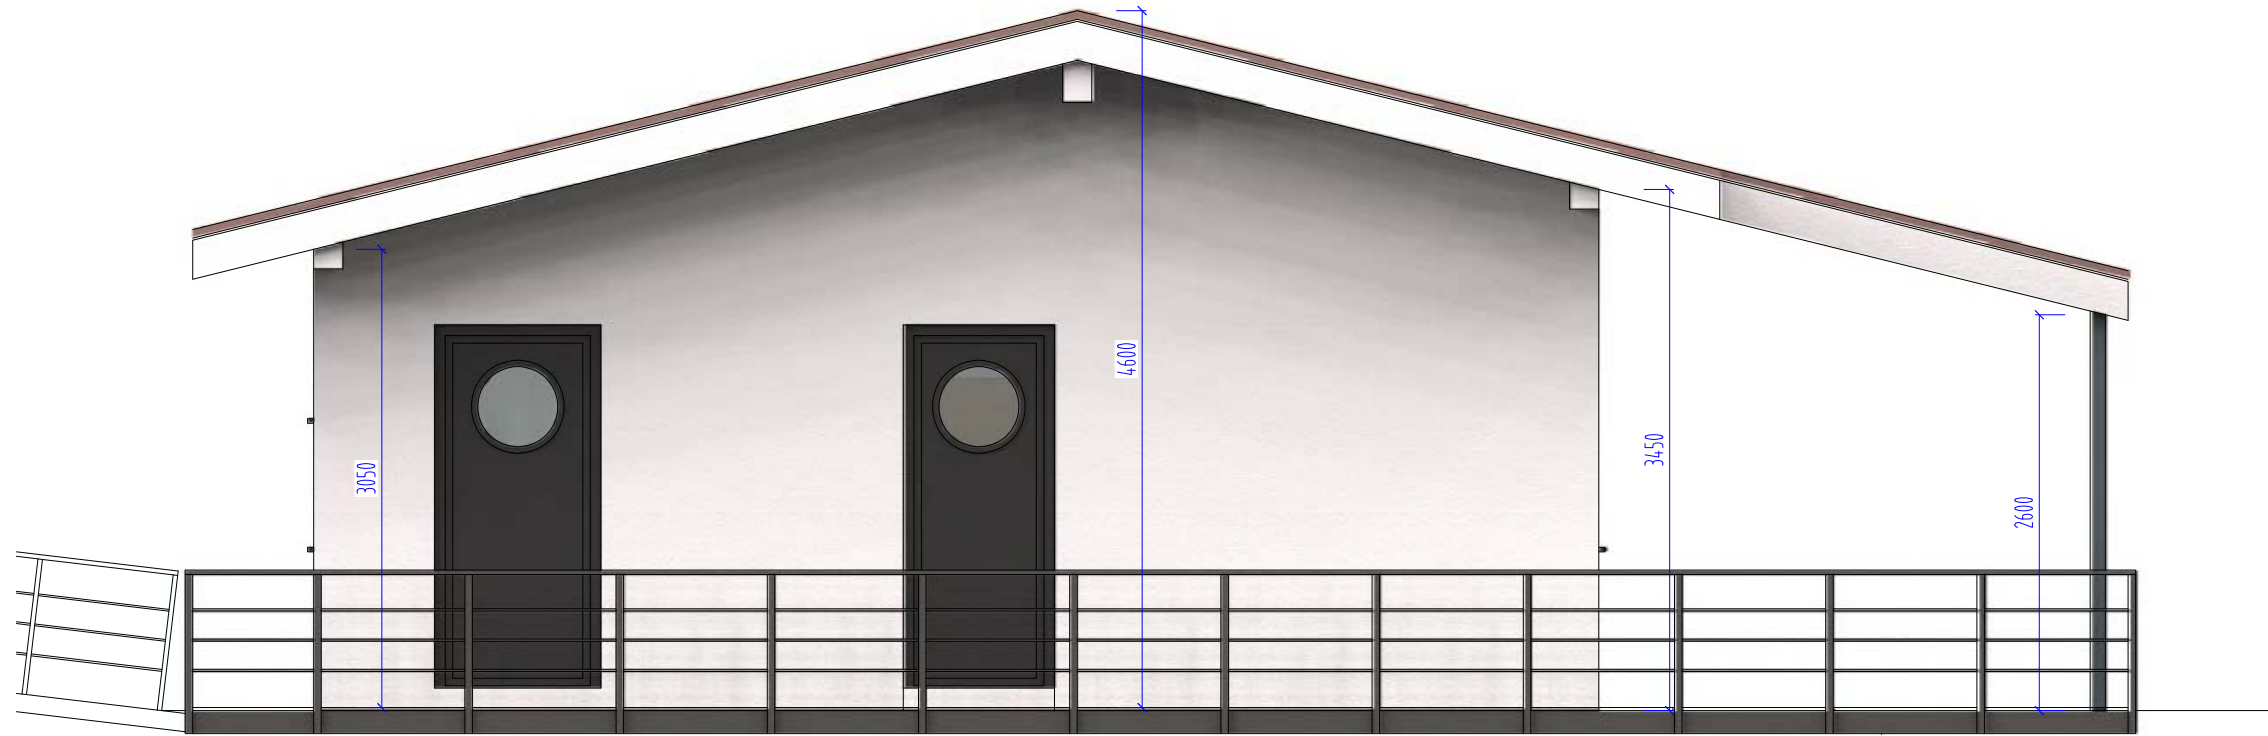

DISPOZIČNÁ ŠTÚDIA
HOUSEBOAT - JURAJ KUCHTA

REZY 1:50

vypracoval - ing.arch. Juraj Čierny
dispozičná štúdia
mierka m 1:50, formát A3
Január 2017

REZY A-A

REZY B-B

DISPOZIČNÁ ŠTÚDIA
HOUSEBOAT - JURAJ KUČHTA

POHL'ADY 1:50

pohľad juhozápadný - voda

pohľad severozápadný

POHLÁDY 1:50

pohľad severovýchodný - breh

pohľad juhovýchodný

PRIESTOROVÉ POHL'ADY

vypracoval - ing.arch. Juraj Čierny
dispozičná štúdia
mierka m 1:50, formát A3
Január 2017