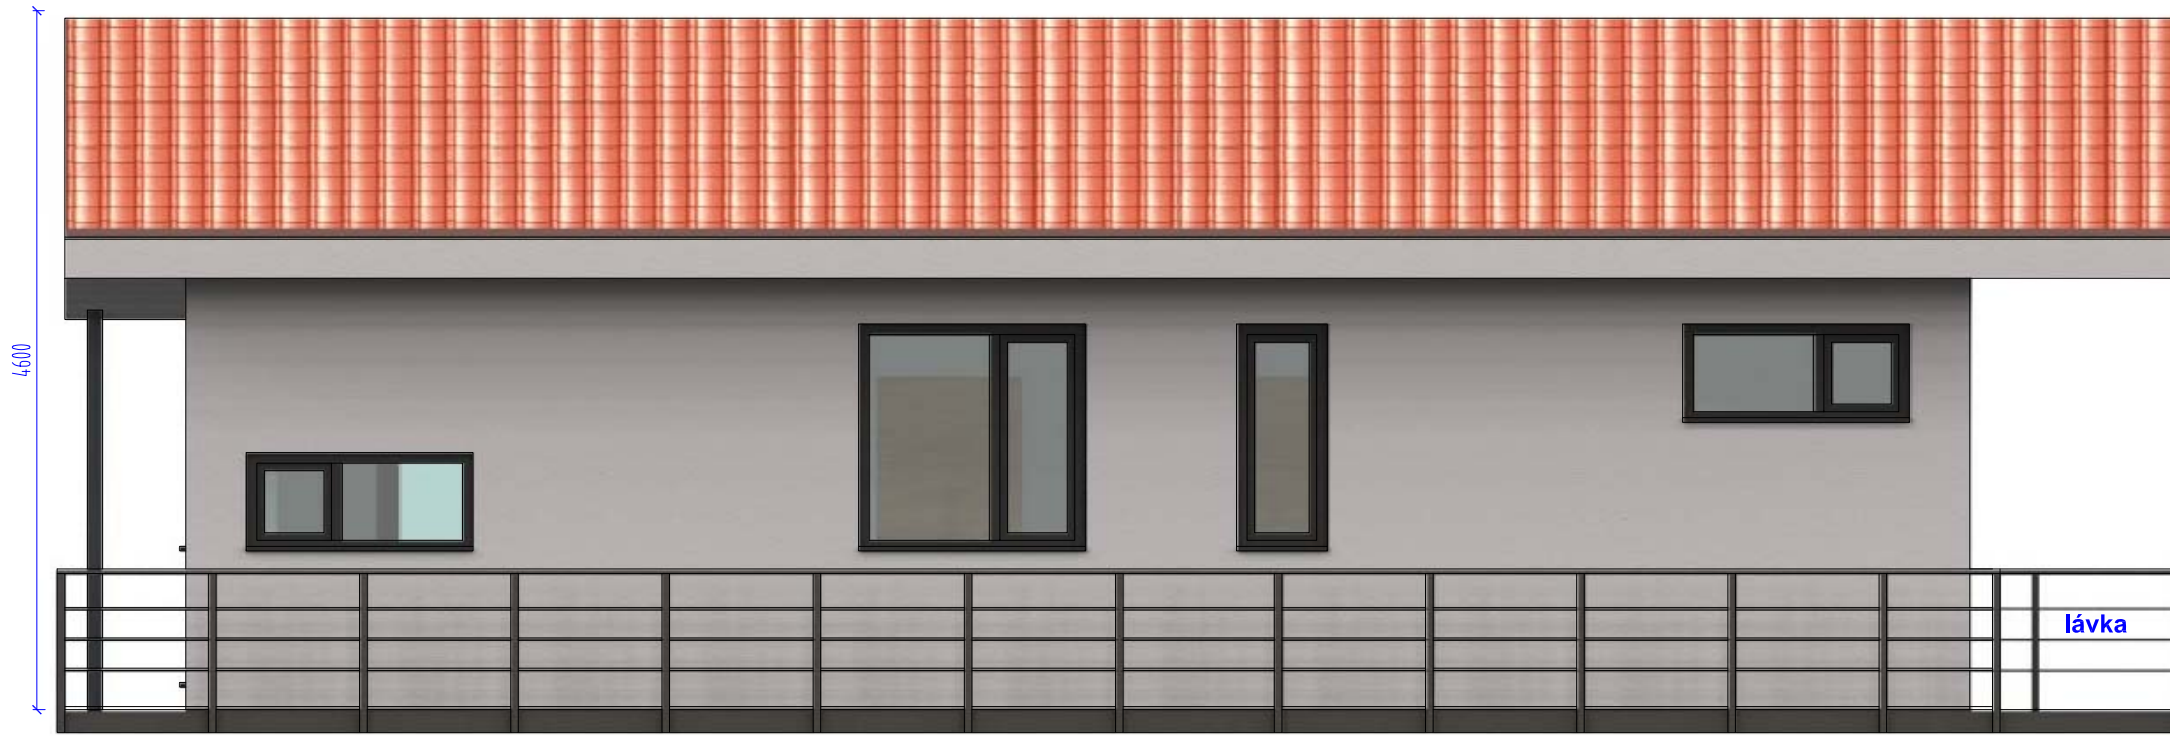

DISPOZIČNÁ ŠTÚDIA
HOUSEBOAT - JURAJ KUCHTA

REZY 1:50

vypracoval - ing.arch. Juraj Čierny
dispozičná štúdia
mierka m 1:50, formát A3
Január 2017

REZY A-A

REZY B-B

DISPOZIČNÁ ŠTÚDIA
HOUSEBOAT - JURAJ KUČHTA

POHL'ADY 1:50

pohľad juhozápadný - voda

pohľad severozápadný

POHLÁDY 1:50

pohľad severovýchodný - breh

pohľad juhovýchodný

PRIESTOROVÉ POHL'ADY

vypracoval - ing.arch. Juraj Čierny
dispozičná štúdia
mierka m 1:50, formát A3
Január 2017