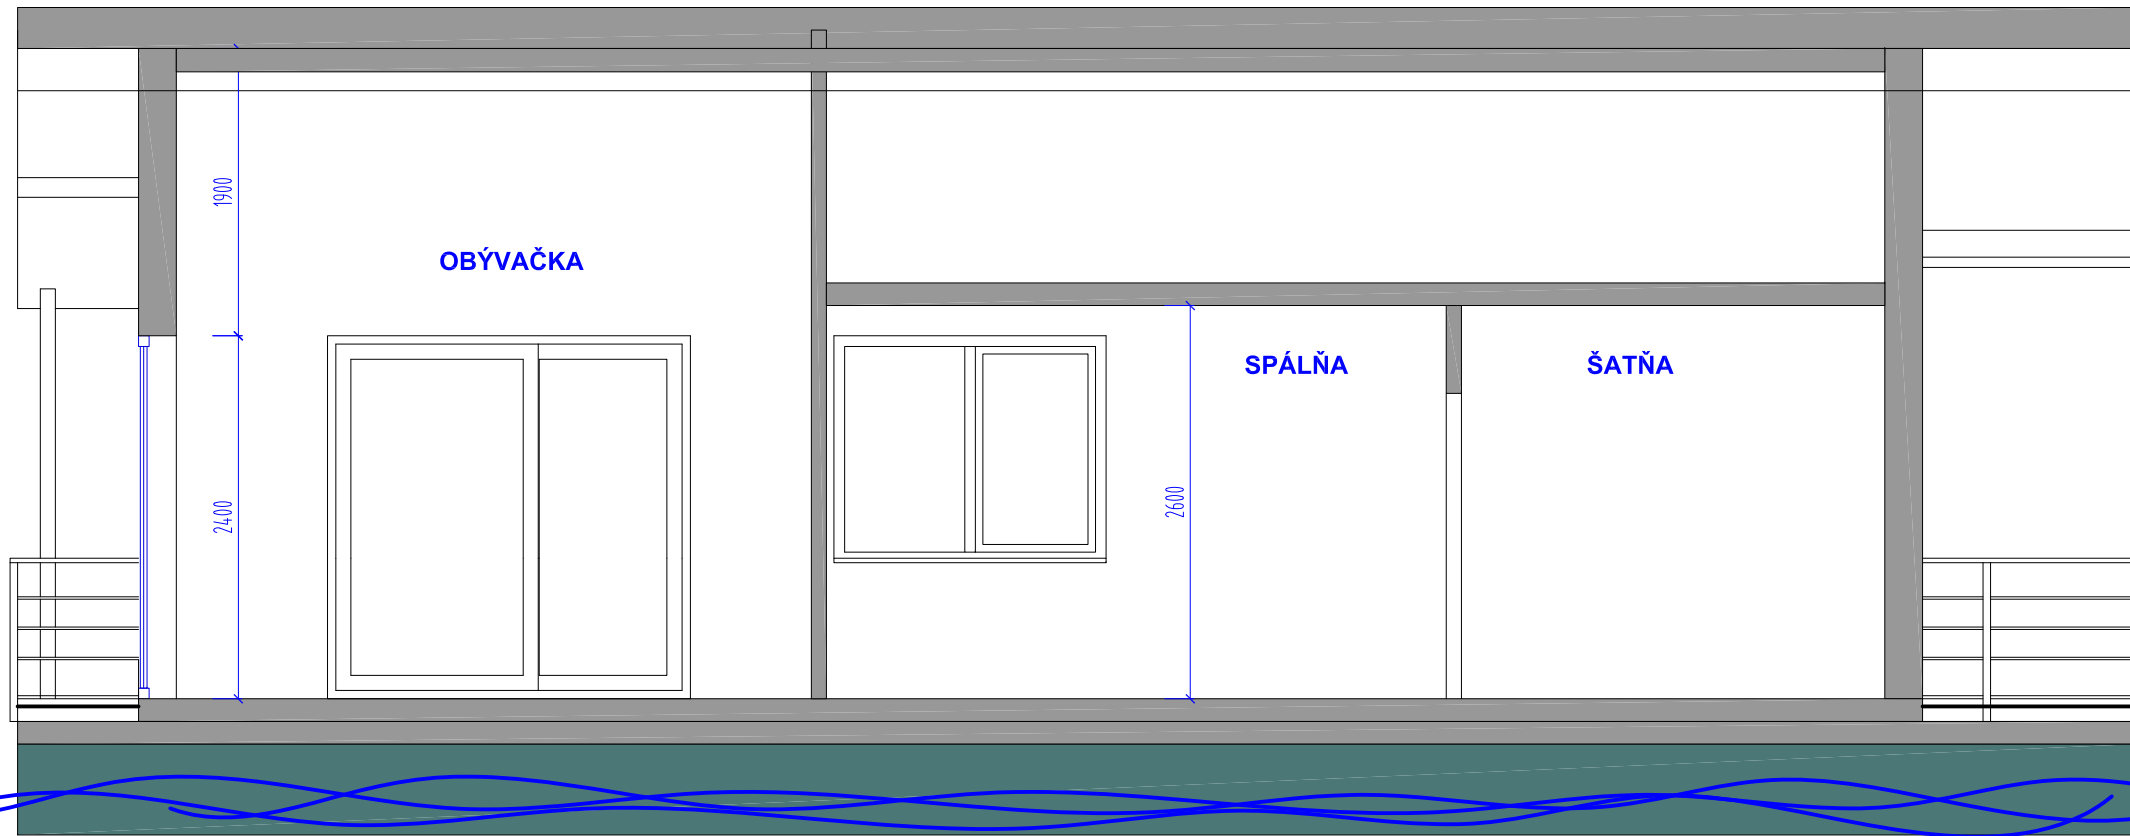

**DISPOZIČNÁ ŠTÚDIA
HOUSEBOAT - JURAJ KUČHTA**

vypracoval - ing.arch. Juraj Čierny
dispozičná štúdia
mierka m 1:50, formát A3
Január 2017

PÔDORYS 1:50

vypracoval - ing.arch. Juraj Čierny
dispozičná štúdia
mierka m 1:50, formát A3
Január 2017

DISPOZIČNÁ ŠTÚDIA
HOUSEBOAT - JURAJ KUCHTA

REZY 1:50

vypracoval - ing.arch. Juraj Čierny
dispozičná štúdia
mierka m 1:50, formát A3
Január 2017

REZY A-A

REZY B-B

DISPOZIČNÁ ŠTÚDIA
HOUSEBOAT - JURAJ KUČHTA

POHL'ADY 1:50

pohľad juhozápadný - voda

pohľad severozápadný

POHLÁDY 1:50

pohľad severovýchodný - breh

pohľad juhovýchodný

PRIESTOROVÉ POHL'ADY

vypracoval - ing.arch. Juraj Čierny
dispozičná štúdia
mierka m 1:50, formát A3
Január 2017