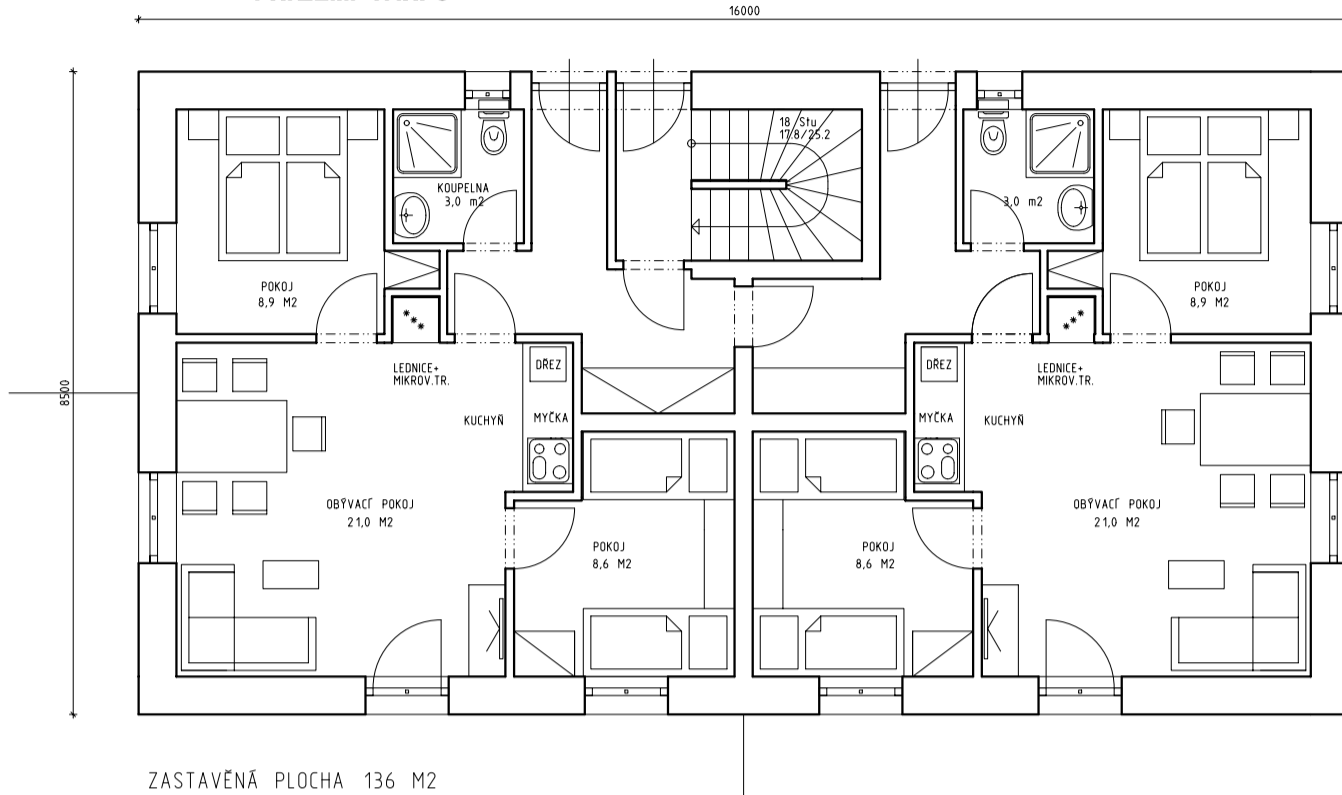

PŘÍZEMÍ VAR. 3

PODKROVÍ VAR.3

 PROJEKTOVÝ ATELIER ING.DOBES JIRÍ JILEMNICE 1150	
INVESTOR	MANŽELÉ HAVLOVI
MÍSTO STAVBY	HARRACHOV, P.P.Č. 695/13
OKRES, KRAJ	LIBERECKÝ
DATUM	10 - 2018
AKCE	RODINNÝ DŮM