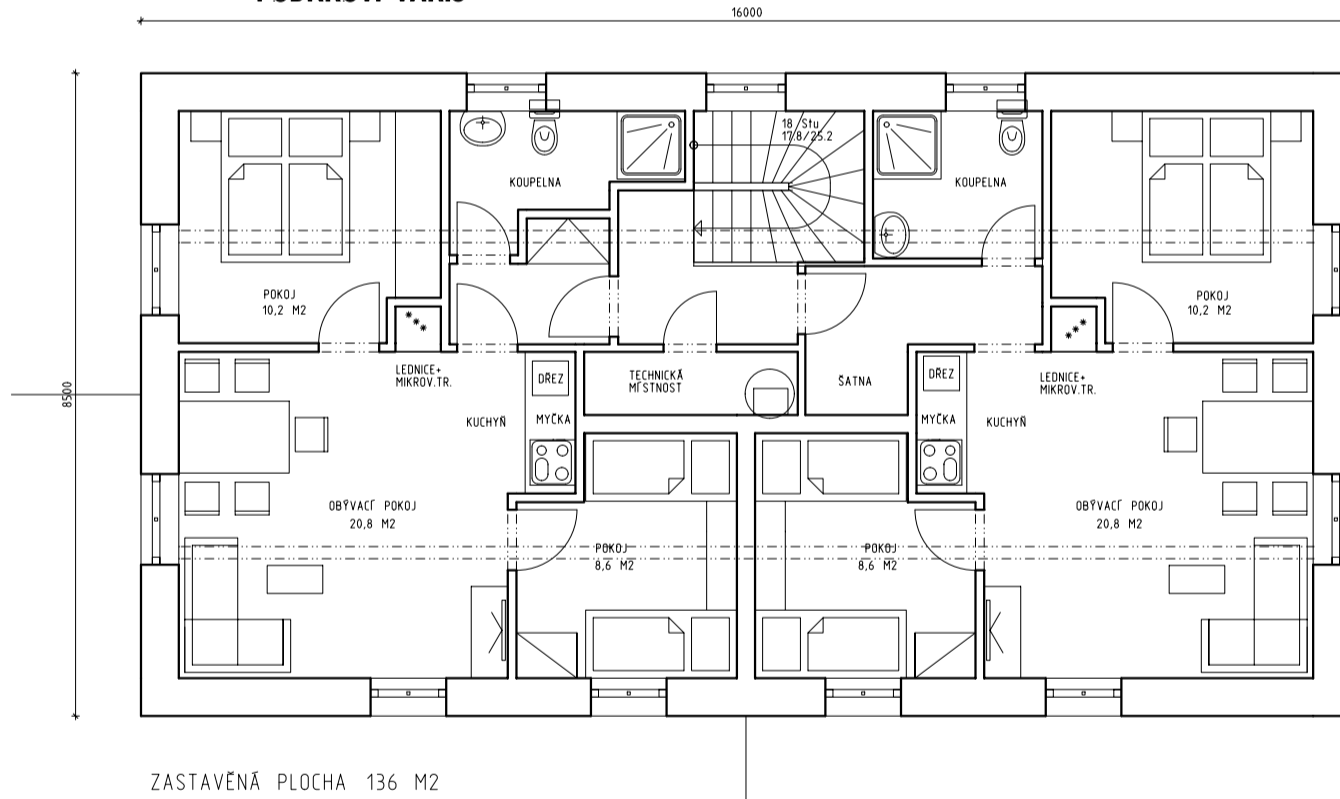

PŘÍZEMÍ VAR. 3

PODKROVÍ VAR.3

 PROJEKTOVÝ ATELIER ING.DOBES JIRÍ JILEMNICE 1150	
INVESTOR	MANŽELÉ HAVLOVI
MÍSTO STAVBY	HARRACHOV, P.P.Č. 695/13
OKRES, KRAJ	LIBERECKÝ
DATUM	10 - 2018
AKCE	RODINNÝ DŮM