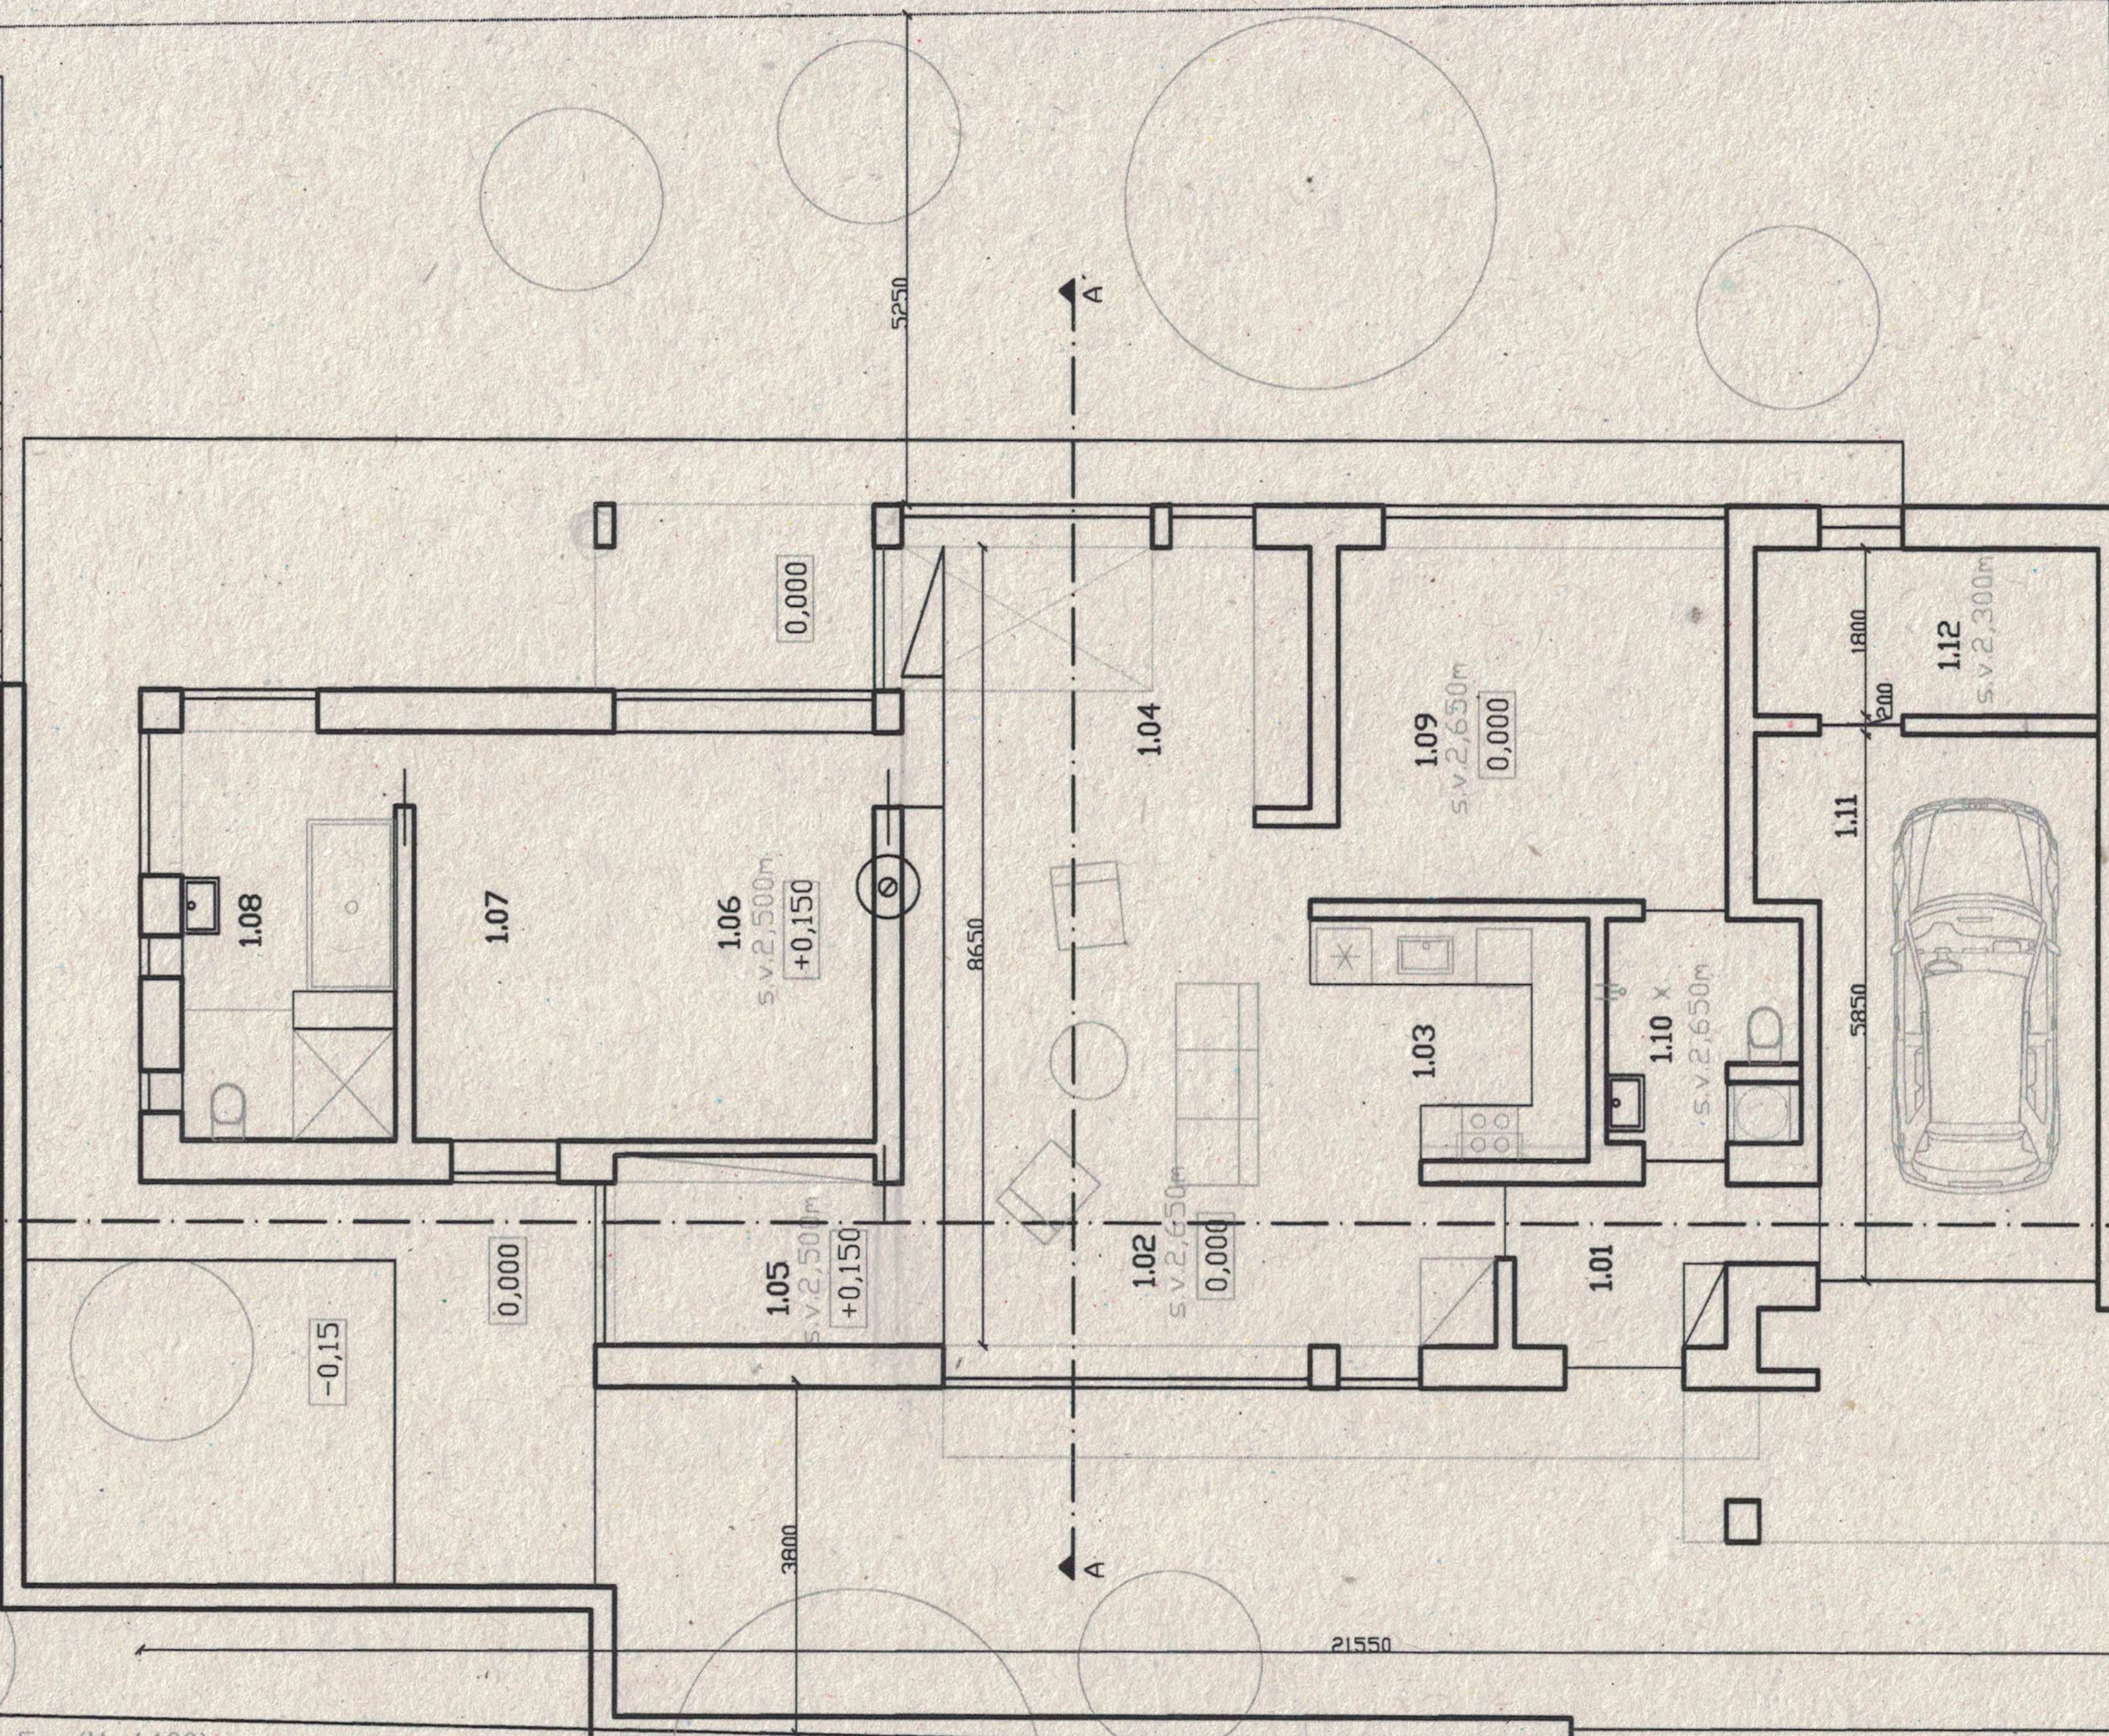

LEGENDA MIESTNOSTÍ		
1.01	VSTUP	6,50 M2
1.02	OBÝVAČKA	25,50 M2
1.03	KUCHYŇA	9,50 M2
1.04	ZIMNÁ ZÁHRADA	12,50 M2
1.05	PRACOVŇA	5,25 M2
1.06	SPÁLŇA	12,50 M2
1.07	ŠATŇA	9,50 M2
1.08	KÚPEĽŇA	10,00 M2
1.09	FITNES	16,00 M2
1.10	ZÁZEMIE HYGIENY	5,00 M2
1.11	GARÁŽ	20,00 M2
1.12	TECHNICKÁ M.	6,50 M2