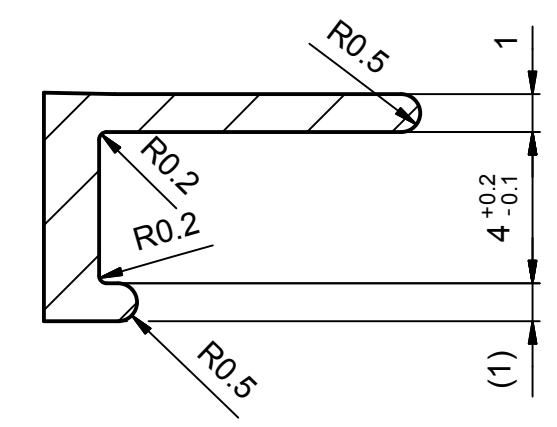

0.8

A-A (2:1)

B (5:1)

INDEX	ZMĚNA	DATUM	PODPIS		
MATERIÁL	1.4301	T. O.	ČISTÁ HMOTNOST	0,11 kg	MĚŘITKO
POLOTOVAR	KR 65-6				2:1
POM. ZAŘ.					
VYPRACOVAL			POZN.		Č. KUSOVNÍKU
KONTROLOVAL	SCHVÁLIL				
TECHNOLOG	DATUM 23.5.2016		STARÝ V.		Č. V.
NÁZEV	TYP		ČÍSLO VÝKRESU	INDEX	
ZÁTKA			1400/Z/10		
			Listů 1	List 1	