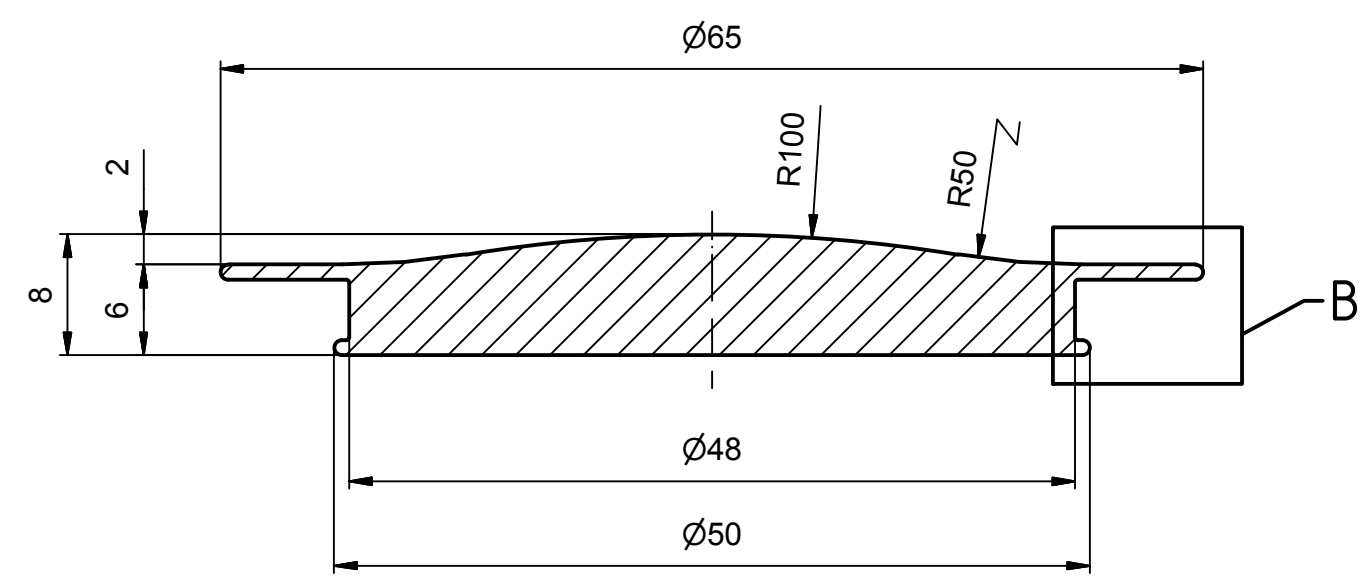

0.8

A-A (2:1)

B (5:1)

INDEX	ZMĚNA	DATUM	PODPIS		
MATERIÁL	1.4301	T. O.	ČISTÁ HMOTNOST	0,11 kg	MĚŘITKO
POLOTOVAR	KR 65-6				2:1
POM. ZAŘ.					
VYPRACOVAL			POZN.		Č. KUSOVNÍKU
KONTROLOVAL	SCHVÁLIL				
TECHNOLOG	DATUM 23.5.2016		STARÝ V.		Č. V.
NÁZEV	TYP		ČÍSLO VÝKRESU	INDEX	
ZÁTKA			1400/Z/10		
			Listů 1	List 1	