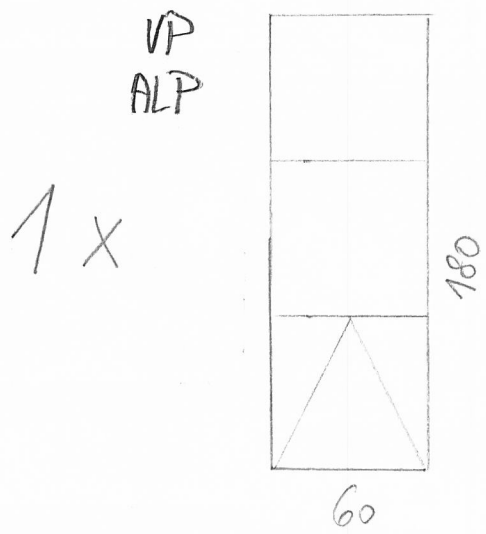

PLASTOVÁ OKNA - BARVA - ANTRACIT, JEDNOSTRANNĚ

žaluzie - Ž
 Vnitřní Parapet - VP
 AL Parapet - ALP
 1 x

VP - 30cm - bílá plast
 ALP - 18cm - AL - barva okna

Ž
 VP
 ALP
 2 x

Ž
 VP
 ALP
 2 x

5 x

Dveře vstupní