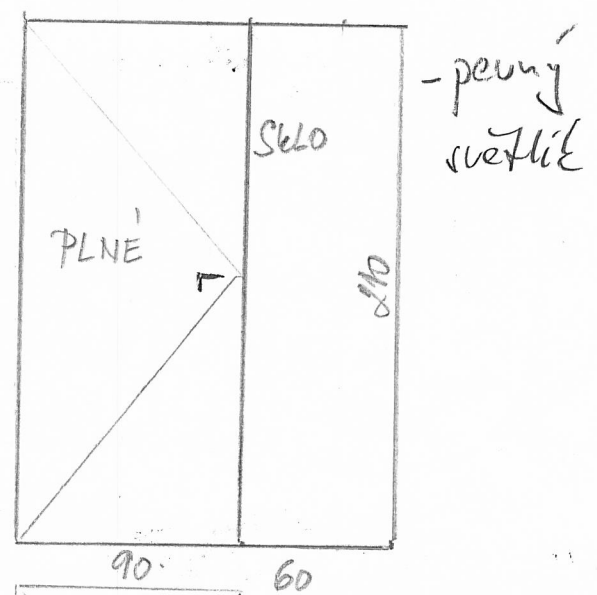

Dveře vstupní

1x