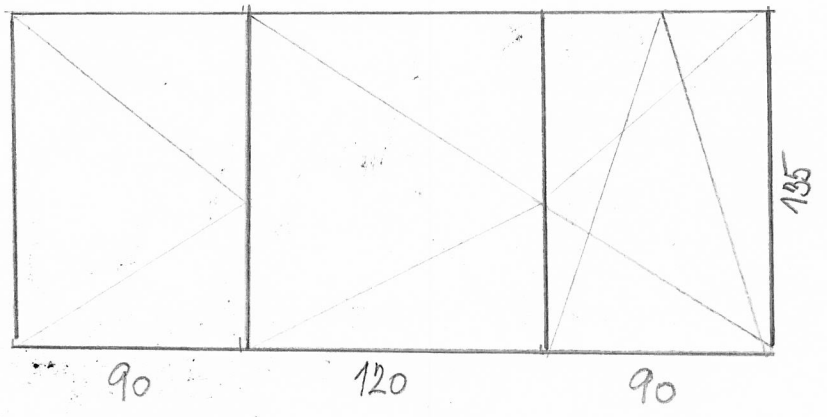

PLASTOVÁ OKNA - BARVA - ANTRACIT, JEDNOSTRANNĚ

žaluzie - Ž
 Vnitřní Parapet - VP
 AL Parapet - ALP
 1 x

VP - 30cm - bílá plast
 ALP - 18cm - AL - barva okna

Ž
 VP
 ALP
 2 x

Ž
 VP
 ALP
 2 x

5 x

Dveře vstupní