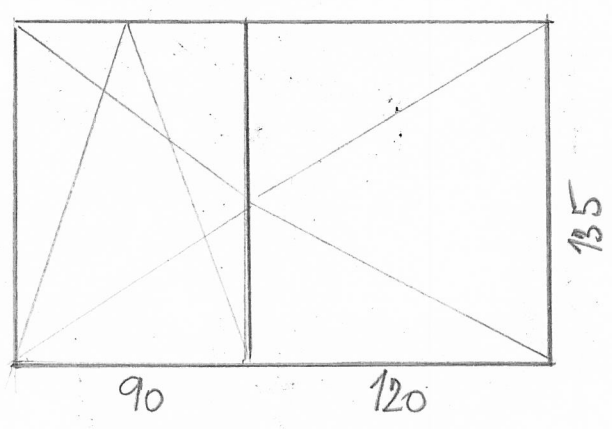

PLASTOVÁ OKNA - BARVA - ANTRACIT, JEDNOSTRANNĚ

žaluzie - Ž
 Vnitřní Parapet - VP
 AL Parapet - ALP
 1 x

VP - 30cm - bílá plast
 ALP - 18cm - AL - barva okna

Ž
 VP
 ALP
 2 x

Ž
 VP
 ALP
 2 x

5 x

Dveře vstupní