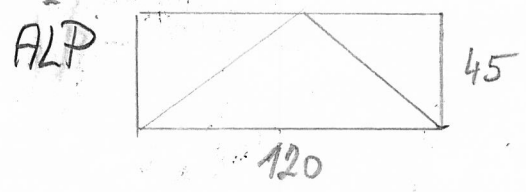

PLASTOVÁ OKNA - BARVA - ANTRACIT, JEDNOSTRANNĚ

žaluzie - Ž
 Vnitřní Parapet - VP
 AL Parapet - ALP
 1 x

VP - 30cm - bílá plast
 ALP - 18cm - AL - barva okna

Ž
 VP
 ALP
 2 x

Ž
 VP
 ALP
 2 x

5 x

Dveře vstupní