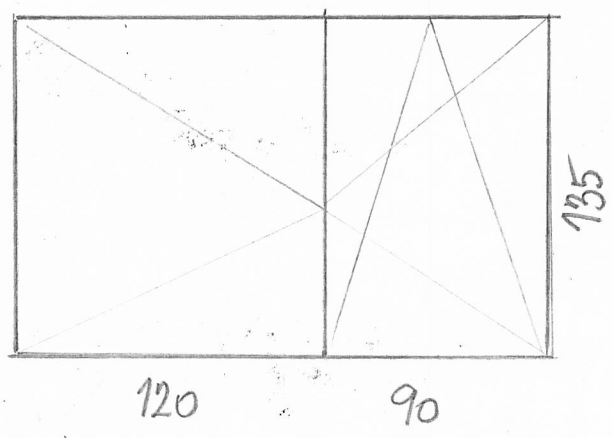

PLASTOVÁ OKNA - BARVA - ANTRACIT, JEDNOSTRANNĚ

žaluzie - Ž
 Vnitřní Parapet - VP
 AL Parapet - ALP
 1 x

VP - 30cm - bílá plast
 ALP - 18cm - AL - barva okna

Ž
 VP
 ALP
 2 x

Ž
 VP
 ALP
 2 x

5 x

Dveře vstupní