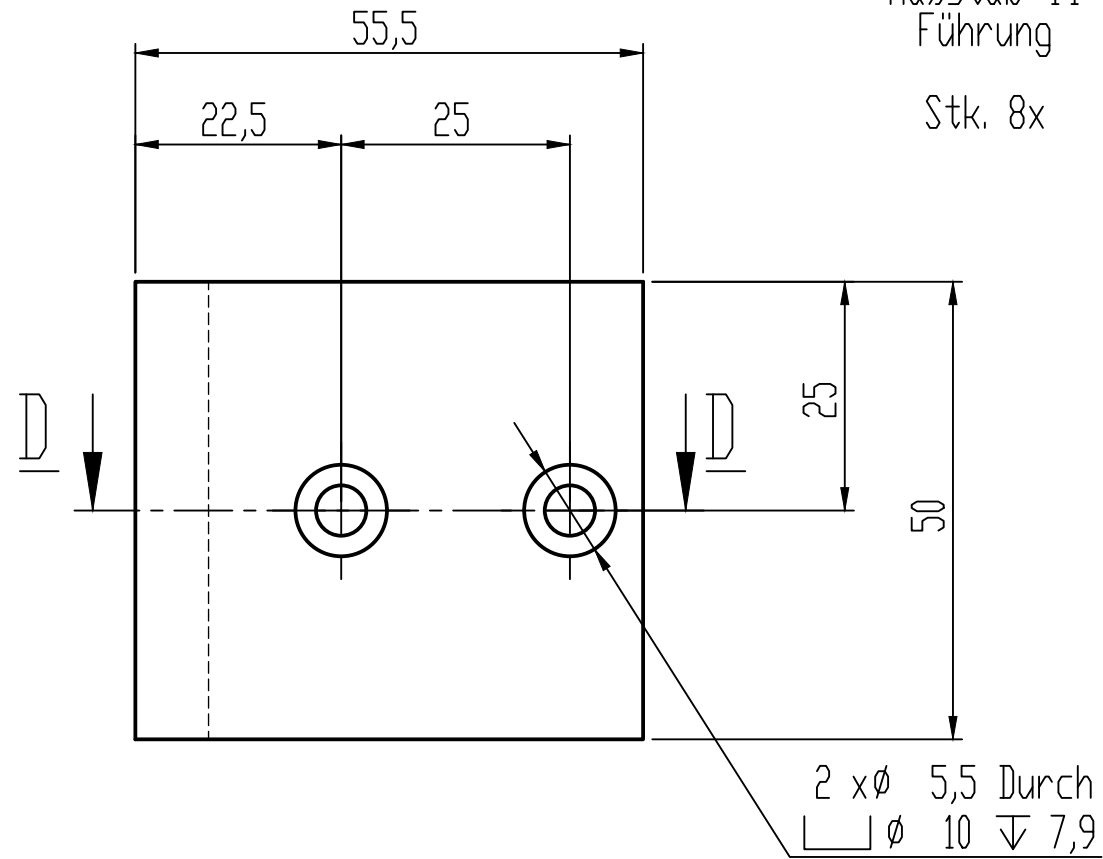

9372-L013-010-002-00

Maßstab: 1:1

Führung

Stk. 8x

SCHNITT D-D MAßSTAB 1 : 1

Pos	Stk	Art	Artikelnummer SWX	Benennung 1	Benennung 2	Dimension	Winkel 1	Winkel 2	Norm	Material	Bemerkung/ Hersteller	Gew [kg]
1	1	T	9372-L013-010-002-01	Platte	T=14,500	50x55,500			DIN 59600	PA Typ 6		0.04