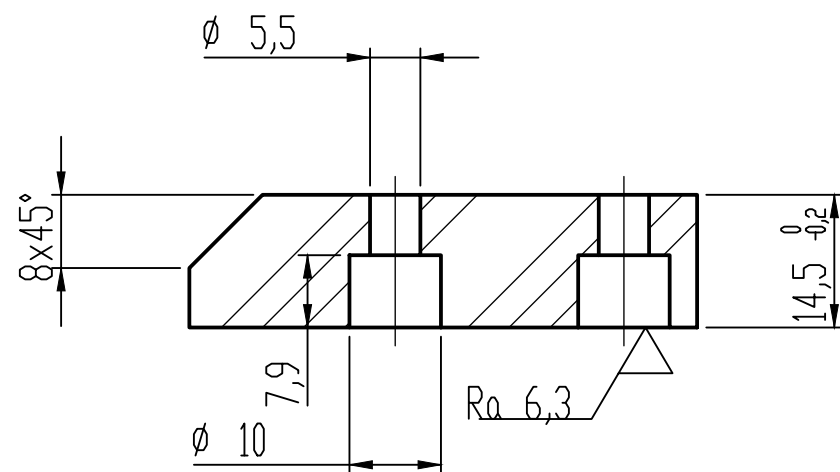

9372-L013-010-002-00

Maßstab: 1:1

Führung

Stk. 8x

SCHNITT D-D MAßSTAB 1 : 1

Pos	Stk	Art	Artikelnummer SWX	Benennung 1	Benennung 2	Dimension	Winkel 1	Winkel 2	Norm	Material	Bemerkung/ Hersteller	Gew [kg]
1	1	T	9372-L013-010-002-01	Platte	T=14,500	50x55,500			DIN 59600	PA Typ 6		0.04