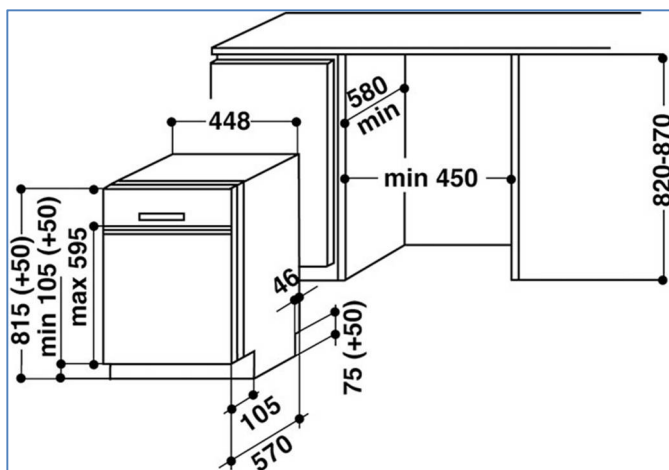

Myčka vestavná

WHIRLPOOL ADGU 941 IX, šířka 45 cm

Trouba multifunkční vestavná

WHIRLPOOL AMW 850 IXL, šířka 60 cm

Indukční deska

SIEMENS , šířka 30 cm

Odsavač par výsuvný

SIEMENS iQ500 LI46630, šířka 60 cm

Chladnička/mraznička volně stojící

SIEMENS iQ500 KG39EAL43, rozměry (V x Š x H): 201 x 60 x 65 cm

závěs dveří vpravo, volitelný (bude přehozeno nalevo)