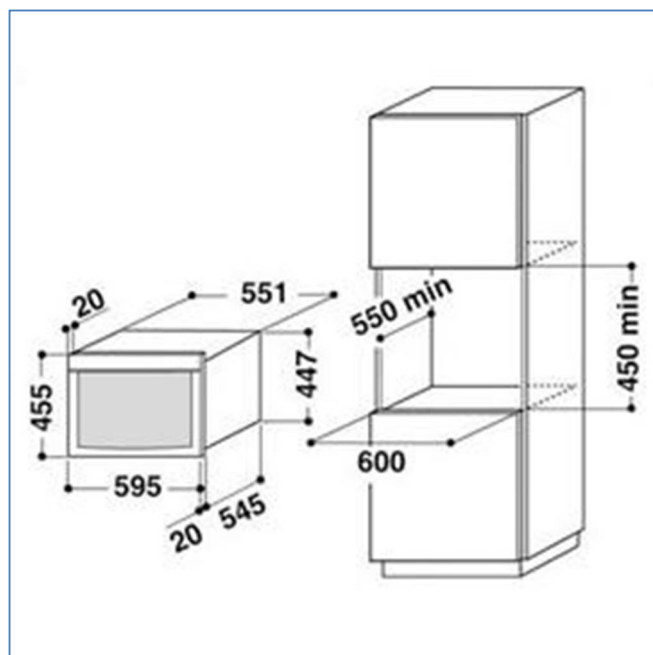

Myčka vestavná

WHIRLPOOL ADGU 941 IX, šířka 45 cm

Trouba multifunkční vestavná

WHIRLPOOL AMW 850 IXL, šířka 60 cm

Indukční deska

SIEMENS , šířka 30 cm

Odsavač par výsuvný

SIEMENS iQ500 LI46630, šířka 60 cm

Chladnička/mraznička volně stojící

SIEMENS iQ500 KG39EAL43, rozměry (V x Š x H): 201 x 60 x 65 cm

závěs dveří vpravo, volitelný (bude přehozeno nalevo)