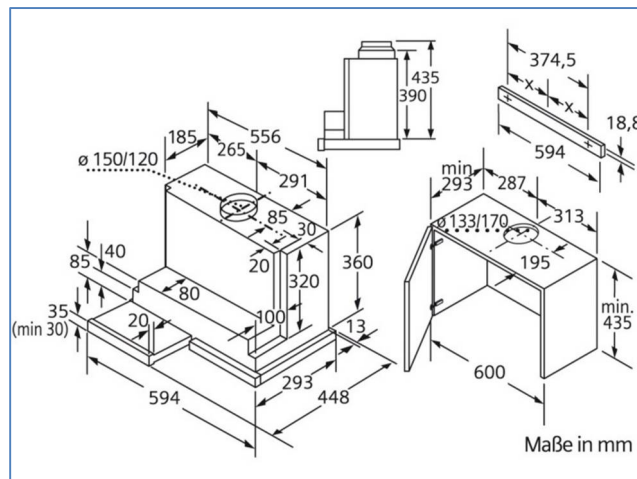

Myčka vestavná

WHIRLPOOL ADGU 941 IX, šířka 45 cm

Trouba multifunkční vestavná

WHIRLPOOL AMW 850 IXL, šířka 60 cm

Indukční deska

SIEMENS , šířka 30 cm

Odsavač par výsuvný

SIEMENS iQ500 LI46630, šířka 60 cm

Chladnička/mraznička volně stojící

SIEMENS iQ500 KG39EAL43, rozměry (V x Š x H): 201 x 60 x 65 cm

závěs dveří vpravo, volitelný (bude přehozeno nalevo)