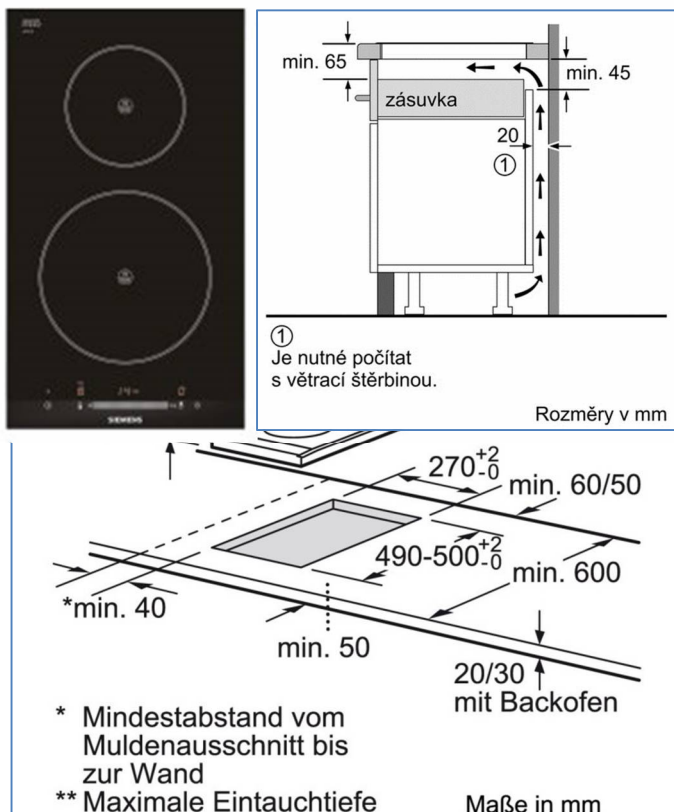

Myčka vestavná

WHIRLPOOL ADGU 941 IX, šířka 45 cm

Trouba multifunkční vestavná

WHIRLPOOL AMW 850 IXL, šířka 60 cm

Indukční deska

SIEMENS , šířka 30 cm

Odsavač par výsuvný

SIEMENS iQ500 LI46630, šířka 60 cm

Chladnička/mraznička volně stojící

SIEMENS iQ500 KG39EAL43, rozměry (V x Š x H): 201 x 60 x 65 cm

závěs dveří vpravo, volitelný (bude přehozeno nalevo)