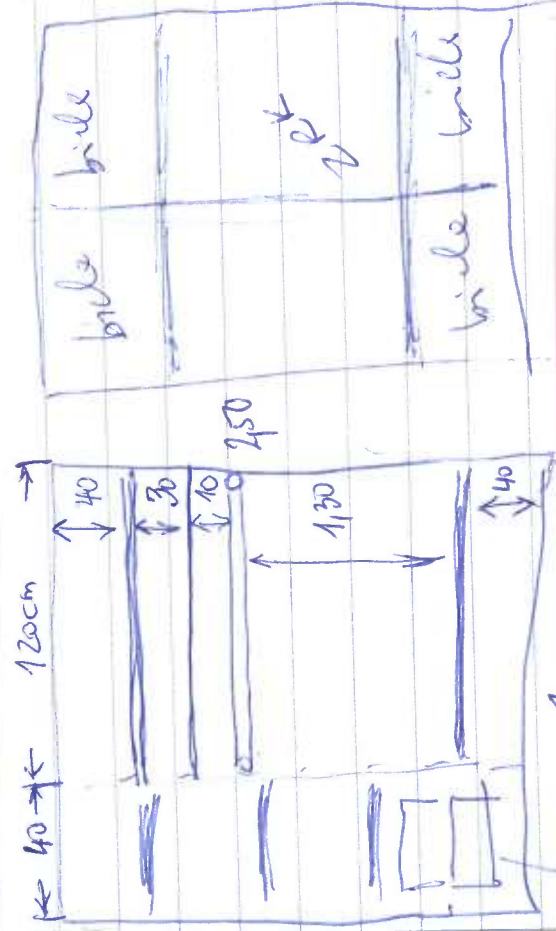

familie vesane 110
 albă 140
 pelica nr. frizei 5.60 cm
 apodnai pelica 5.40cm

KOLOR SPALINA 2,6 m also dreve?

ROTOR canda

1,60
 nr. 25
 540

25
58
52
52
52
52
52
52
25