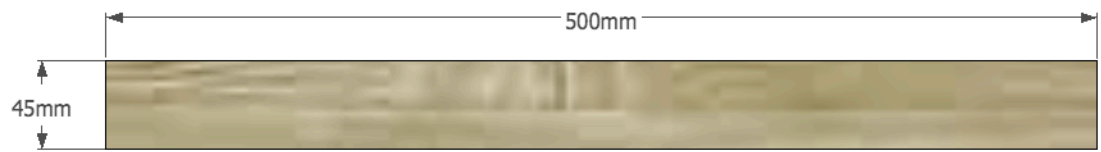

Dvere: Robinia, 20mm

7 kus

7 kus