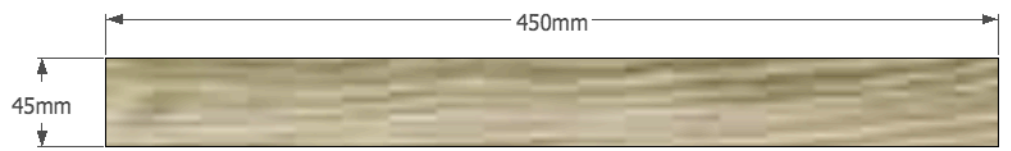

Dvere: Robinia, 20mm

7 kus

7 kus