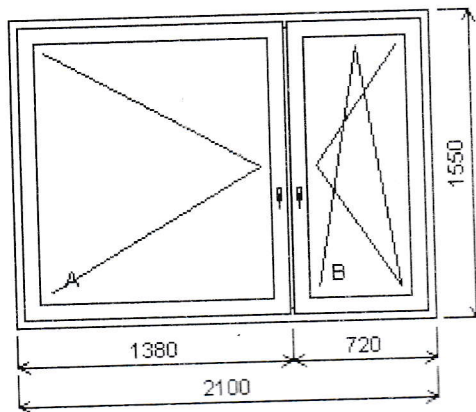

e: 2/: Dvojdílné okno se sloupkem + příslušenství

n S 8000 IQ standard

Základní cena: D
Barva (ext/int): b
S

Sklo:

Rám:
Sloupek:
Křídlo:
Zazdívací lišta:
Barva těsnění:
Montáž:
Klika:
Doplňky:

Výška kliky: