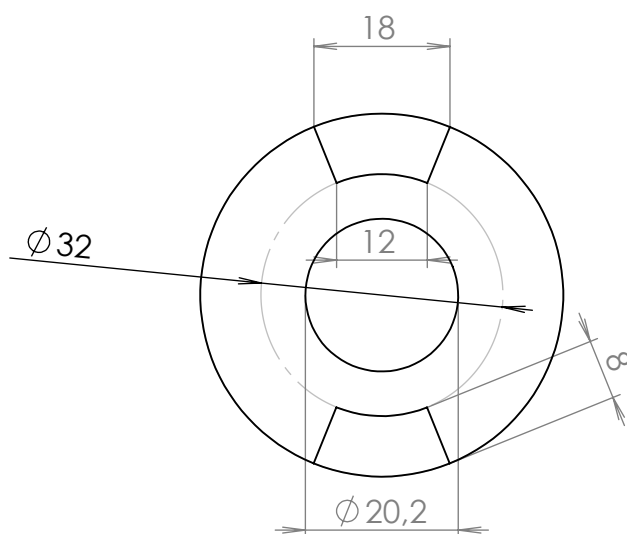

MATERIÁL 11373		INDEX	ZMĚNA	DATUM	PODPIS
POLOTOVAR P 10x48 ČSN 425301					
TOLEROVÁNÍ ISO 8015 ANO					
PŘESNOST ISO 2768 m K					
PROMÍTÁNÍ 	K. J.	KS	MĚŘÍTKO 1:1		
VYPRACOVAL Weiser	SCHVÁLIL	HMOTNOST 135,34 g	KUSOVNÍK		
KONTROLOVAL	DATUM 13. 11. 2018	ST. V.	PLOCHA		
		NÁZEV			
		Díl 1			
ČÍSLO VÝKRESU		ZAKÁZKA			
LIST 1 Z 1 LISTŮ					