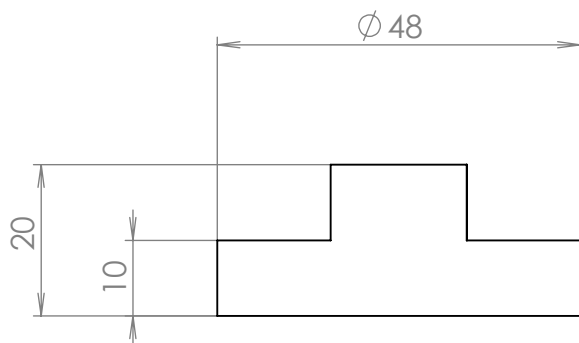

MATERIÁL 11373		INDEX	ZMĚNA	DATUM	PODPIS
POLOTOVAR P 10x48 ČSN 425301					
TOLEROVÁNÍ ISO 8015 ANO					
PŘESNOST ISO 2768 m K					
PROMÍTÁNÍ 	K. J.	KS	MĚŘÍTKO 1:1		
VYPRACOVAL Weiser	SCHVÁLIL	HMOTNOST 135,34 g	KUSOVNÍK		
KONTROLOVAL	DATUM 13. 11. 2018	ST. V.	PLOCHA		
		NÁZEV			
		Díl 1			
ČÍSLO VÝKRESU		ZAKÁZKA			
LIST 1 Z 1 LISTŮ					