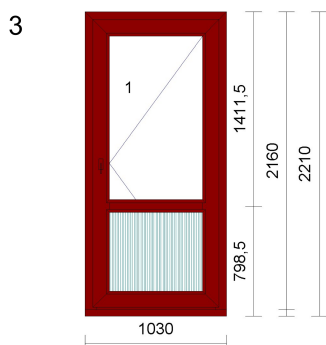

1 ks

Barva rámu: **654 bílá**
 Barva křídla: **654 bílá**
 Kování: Vchodové dveře LEVÉ
 Výplň: TROJSKLO U=0,7 CHROM+PREM
 Rozšíření: **název rozšíření** / **poloha**
 Rozšíření 50mm dole
 Rozměry: 980mm x 1970mm
Klika/klika - bílá

1 ks

Barva: Exteriér / Interiér
 Barva rámu: **SC Siena PR / SC Siena PR**
 Barva křídla: **SC Siena PR / SC Siena PR**
 Kování: Vchodové dveře PRAVÉ
 Výplň: TROJSKLO U=0,7 CHROM+PREM
 Rozšíření: **název rozšíření** / **poloha**
 Rozšíření 50mm dole
 Rozměry: 940mm x 2190mm
Poznámka:

Klika/madlo - nerez FS

1 ks

Barva: Exteriér / Interiér
 Barva rámu: **SC Siena PR / SC Siena PR**
 Barva křídla: **SC Siena PR / SC Siena PR**
 Kování: Vchodové dveře PRAVÉ
 Výplň: TROJSKLO U=0,7 CHROM+PREM, Cosmo
 36mm 32/32
 Příčky: Sklodělicí 90mm
 Rozšíření: **název rozšíření** / **poloha**
 Rozšíření 50mm dole
 Rozměry: 1030mm x 2160mm
Poznámka: