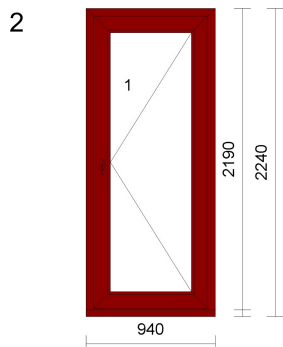

1 ks

Barva rámu: **654 bílá**
 Barva křídla: **654 bílá**
 Kování: Vchodové dveře LEVÉ
 Výplň: TROJSKLO U=0,7 CHROM+PREM
 Rozšíření: **název rozšíření** / **poloha**
 Rozšíření 50mm dole
 Rozměry: 980mm x 1970mm
Klika/klika - bílá

1 ks

Barva: Exteriér / Interiér
 Barva rámu: **SC Siena PR / SC Siena PR**
 Barva křídla: **SC Siena PR / SC Siena PR**
 Kování: Vchodové dveře PRAVÉ
 Výplň: TROJSKLO U=0,7 CHROM+PREM
 Rozšíření: **název rozšíření** / **poloha**
 Rozšíření 50mm dole
 Rozměry: 940mm x 2190mm
Poznámka:

Klika/madlo - nerez FS

1 ks

Barva: Exteriér / Interiér
 Barva rámu: **SC Siena PR / SC Siena PR**
 Barva křídla: **SC Siena PR / SC Siena PR**
 Kování: Vchodové dveře PRAVÉ
 Výplň: TROJSKLO U=0,7 CHROM+PREM, Cosmo
 36mm 32/32
 Příčky: Sklodělicí 90mm
 Rozšíření: **název rozšíření** / **poloha**
 Rozšíření 50mm dole
 Rozměry: 1030mm x 2160mm
Poznámka: