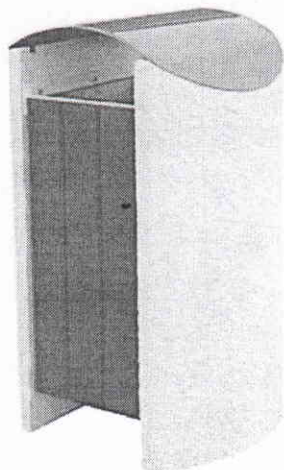

lavička – 6ks

opěrný systém

200 x 40 x 45 cm

Hmotnost: 290 kg

Materiál: dřevo, - železobeton

Montáž: volně

ilustrační foto

pozn. nátěr barevně sladit s ostatním mobiliářem

koš odpadkový - 4ks

Odpadkový koš beton-dřevo - venkovní. Robustní betonový koš se snadno vyjímatelnou pozinkovanou vložkou. Po odklopení víka lze vložku pohodlně vyjmout. Objem - 60 l

Vnější rozměr (V x Š x H): 910 x 510 x 580 mm

Hmotnost: 215 Kg

ilustrační foto

pozn. nátěr barevně sladit s ostatním mobiliářem