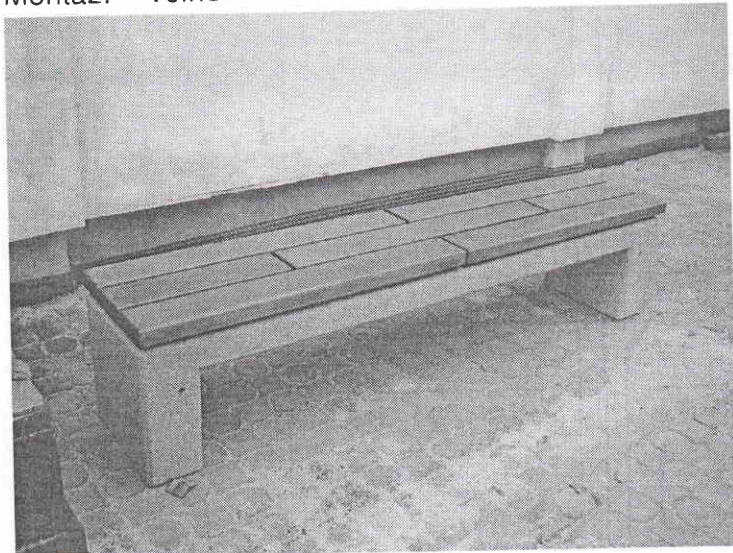

lavička – 6ks

opěrný systém

200 x 40 x 45 cm

Hmotnost: 290 kg

Materiál: dřevo, - železobeton

Montáž: volně

ilustrační foto

pozn. nátěr barevně sladit s ostatním mobiliářem

koš odpadkový - 4ks

Odpadkový koš beton-dřevo - venkovní. Robustní betonový koš se snadno vyjímatelnou pozinkovanou vložkou. Po odklopení víka lze vložku pohodlně vyjmout. Objem - 60 l

Vnější rozměr (V x Š x H): 910 x 510 x 580 mm

Hmotnost: 215 Kg

ilustrační foto

pozn. nátěr barevně sladit s ostatním mobiliářem