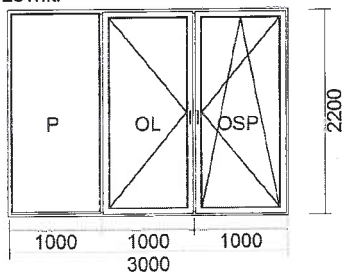

Cena bez DPH	Počet	Celkem bez DPH	Celkem S DPH
	3 ks		

Systém : IDEAL 4000 VCHODOVÉ DVEŘE (otvírání dovnitř)
Typ : VCHODOVÉ DVEŘE JEDNOKŘIDLOVÉ 900 x 2000
Barva: Bílý s Šedou Lištou
: 4th/12/4/12/4th (Ug=0.7 EN673)
PRAH: PRAH HLINIKOVO- PVC 20MM / ALUPLAST

2) Balkonové dveře FIX V RÁMU + O + OS 3000 x 2200 zevnitř