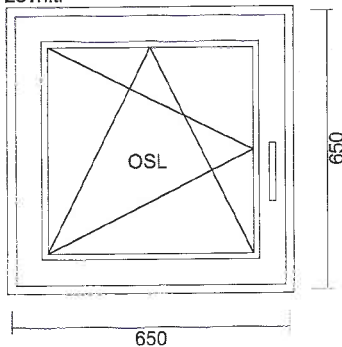

Cena bez DPH	Počet	Celkem bez DPH	Celkem S DPH
	1 ks		

Systém : IDEAL 4000 OKENNÍ
Typ : BD FIX V RÁMU + O + OS 3000 x 2200
Barva: Bílý s Šedou Lištou
Sklo: 4th/12/4/12/4th (Ug=0.7 EN673)
Křídlo: Křídlo ZAOBLENÉ
Kování: MACO MULTI-MATIC
Rám: RÁM OKENNÍ STANDARD

3) OKNO JEDNOKŘIDLOVÉ OS 650 x 650 zevnitř