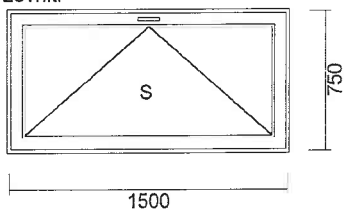

9) OKNO JEDNOKŘIDLOVÉ S 1500 x 750
zevnitř

Cena bez DPH	Počet	Celkem bez DPH	Celkem S DPH
	1 ks		

Systém : IDEAL 4000 OKENNÍ
Typ : OKNO JEDNOKŘIDLOVÉ S 1500 x 750
Barva: Bílý s Šedou Lištou
Sklo: 4th/12/4/12/4th (Ug=0.7 EN673)
Křídlo: Křídlo ZAOBLENÉ
Kování: MACO MULTI-MATIC
Rám: RÁM OKENNÍ STANDARD
: