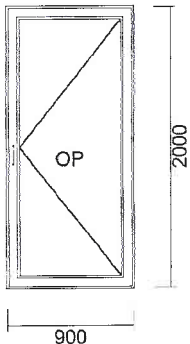

1) VCHODOVÉ DVEŘE JEDNOKŘIDLOVÉ 900 x 2000 zevnitř

Cena bez DPH	Počet	Celkem bez DPH	Celkem S DPH
	3 ks		

Systém : IDEAL 4000 VCHODOVÉ DVEŘE (otvírání dovnitř)
Typ : VCHODOVÉ DVEŘE JEDNOKŘIDLOVÉ 900 x 2000
Barva: Bílý s Šedou Lištou
: 4th/12/4/12/4th (Ug=0.7 EN673)
PRAH: PRAH HLINIKOVO- PVC 20MM / ALUPLAST