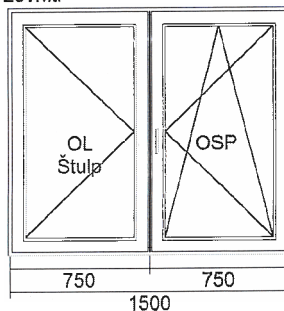

8) OKNO DVOUKŘIDLOVÉ O + OS 1500 x 1300
zevnitř

Cena bez DPH	Počet	Celkem bez DPH	Celkem S DPH
	1 ks		

Systém : IDEAL 4000 OKENNÍ
Typ : OKNO DVOUKŘIDLOVÉ O + OS 1500 x 1300
Barva: Bílý s Šedou Lištou
Sklo: 4th/12/4/12/4th (Ug=0.7 EN673)
Křídlo: Křídlo ZAOBLENÉ
Kování: MACO MULTI-MATIC
Rám: RÁM OKENNÍ STANDARD
: