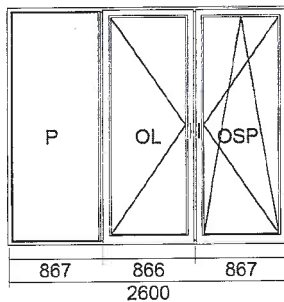

7) OKNO TŘÍŘIDLOVÉ FIX + O + OS 2600 x 2200
zevnitř

Cena bez DPH	Počet	Celkem bez DPH	Celkem S DPH
	1 ks		

Systém : IDEAL 4000 OKENNÍ
Typ : DVOUDILNÉ BALKONOVÉ DVEŘE S PŘÍČKOU O/S 2600 x 2200
Barva: Bílý s Šedou Lištou
Sklo: 4th/12/4/12/4th (Ug=0.7 EN673)
Křídlo: Křídlo ZAOBLENÉ
Kování: MACO MULTI-MATIC
Rám: RÁM OKENNÍ STANDARD
: