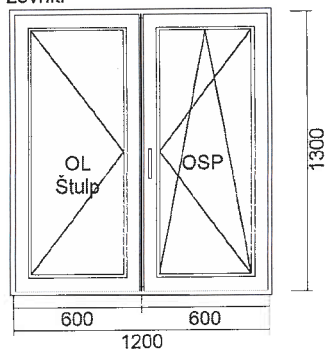

1) VCHODOVÉ DVEŘE JEDNOKŘIDLOVÉ 900 x 2000 zevnitř

Cena bez DPH	Počet	Celkem bez DPH	Celkem S DPH
	3 ks		

Systém : IDEAL 4000 VCHODOVÉ DVEŘE (otvírání dovnitř)
Typ : VCHODOVÉ DVEŘE JEDNOKŘIDLOVÉ 900 x 2000
Barva: Bílý s Šedou Lištou
: 4th/12/4/12/4th (Ug=0.7 EN673)
PRAH: PRAH HLINIKOVO- PVC 20MM / ALUPLAST

2) Balkonové dveře FIX V RÁMU + O + OS 3000 x 2200 zevnitř

Cena bez DPH	Počet	Celkem bez DPH	Celkem S DPH
	1 ks		

Systém : IDEAL 4000 OKENNÍ
Typ : BD FIX V RÁMU + O + OS 3000 x 2200
Barva: Bílý s Šedou Lištou
Sklo: 4th/12/4/12/4th (Ug=0.7 EN673)
Křídlo: Křídlo ZAOBLENÉ
Kování: MACO MULTI-MATIC
Rám: RÁM OKENNÍ STANDARD

3) OKNO JEDNOKŘIDLOVÉ OS 650 x 650 zevnitř

Cena bez DPH	Počet	Celkem bez DPH	Celkem S DPH
	3 ks		

Systém : IDEAL 4000 OKENNÍ
Typ : OKNO JEDNOKŘIDLOVÉ OS 650 x 650
Barva: Bílý s Šedou Lištou
Sklo: 4th/12/4/12/4th (Ug=0.7 EN673)
Křídlo: Křídlo ZAOBLENÉ
Kování: MACO MULTI-MATIC
Rám: RÁM OKENNÍ STANDARD

4) OKNO DVOUKŘIDLOVÉ O + OS 1200 x 1300 zevnitř

Cena bez DPH	Počet	Celkem bez DPH	Celkem S DPH
	1 ks		

Systém : IDEAL 4000 OKENNÍ
Typ : OKNO DVOUKŘIDLOVÉ O + OS 1200 x 1300
Barva: Bílý s Šedou Lištou
Sklo: 4th/12/4/12/4th (Ug=0.7 EN673)
Křídlo: Křídlo ZAOBLENÉ
Kování: MACO MULTI-MATIC
Rám: RÁM OKENNÍ STANDARD