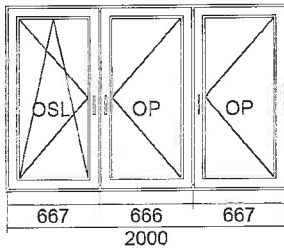

5) OKNO TŘÍŘIDLOVÉ OS + O + O 2000 x 1300
zevnitř

Cena bez DPH	Počet	Celkem bez DPH	Celkem S DPH
	3 ks		

Systém : IDEAL 4000 OKENNÍ
Typ : OKNO TŘÍŘIDLOVÉ OS + O + O 2000 x 1300
Barva: Bílý s Šedou Lištou
Sklo: 4th/12/4/12/4th (Ug=0.7 EN673)
Křídlo: Křídlo ZAOBLENÉ
Kování: MACO MULTI-MATIC
Rám: RÁM OKENNÍ STANDARD
: