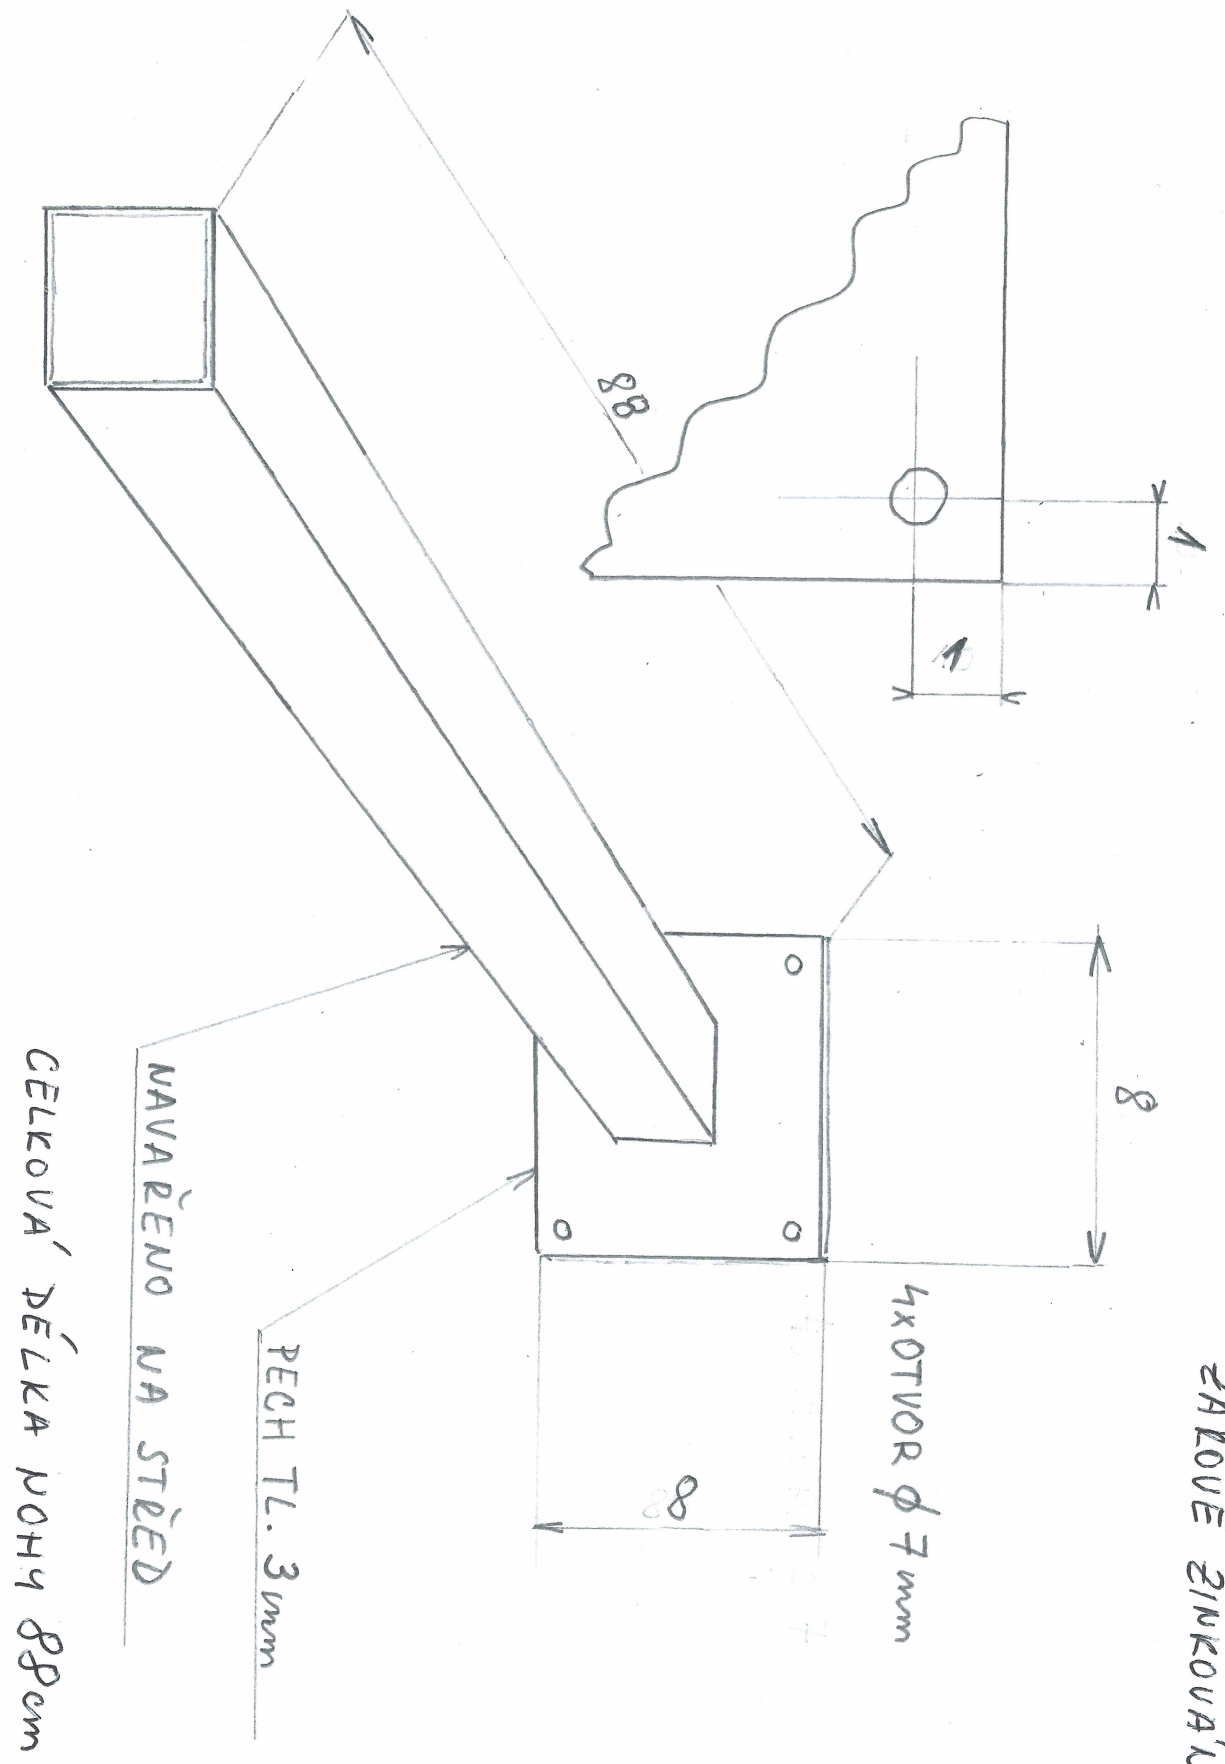

JACKL 40x40x2  
ŽALOVĚ ZINKOVANÁ

2KS

CELKOVÁ DÉLKA NOHY 88cm

NAVAŘENO NA STŘED

PECH TL. 3mm

2x NOHA