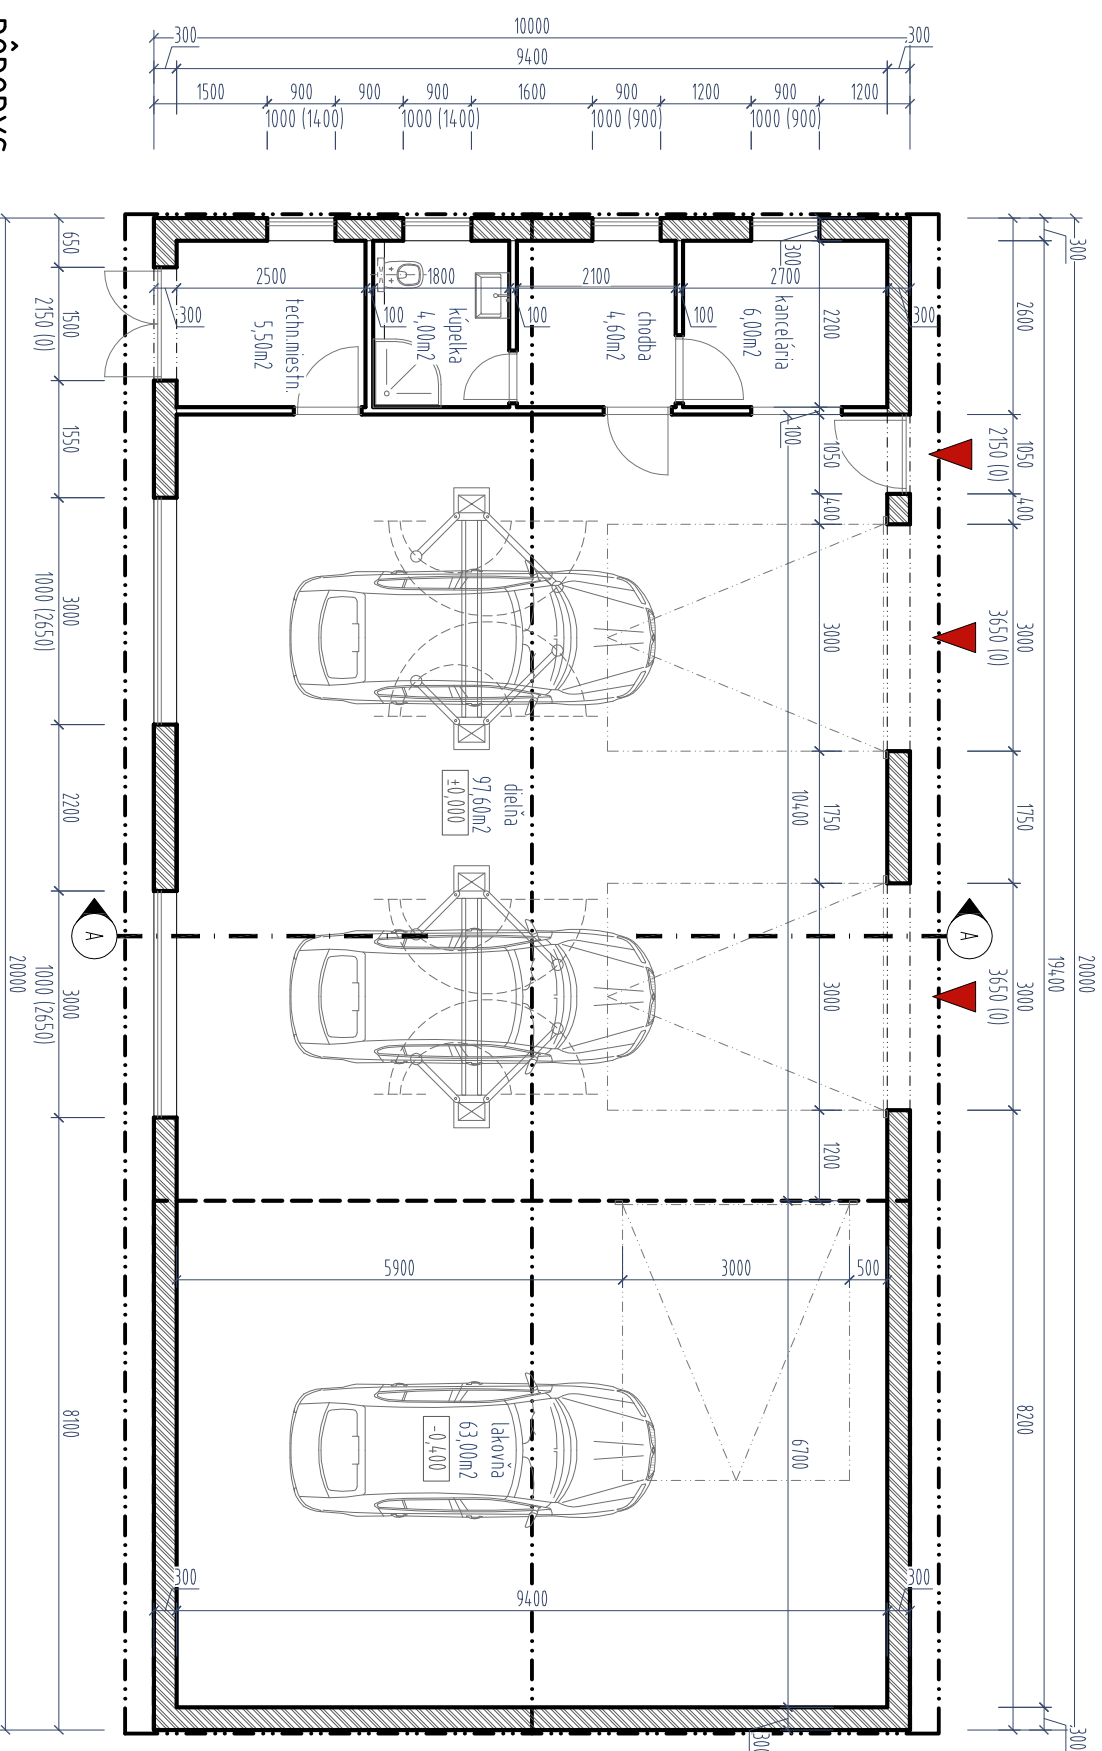

JESTVUJÚCI TVAR ZÁKLADOV

PÔDORYS

PRIEČNY REZ A-A

LEGENDA MATERIÁLOV:

-  MURIVO OBOVOD NOSNÝCH STIEN hr. 300mm Z TVAROVIEK POREFIX
-  SDK PRIEČKA hr. 100mm