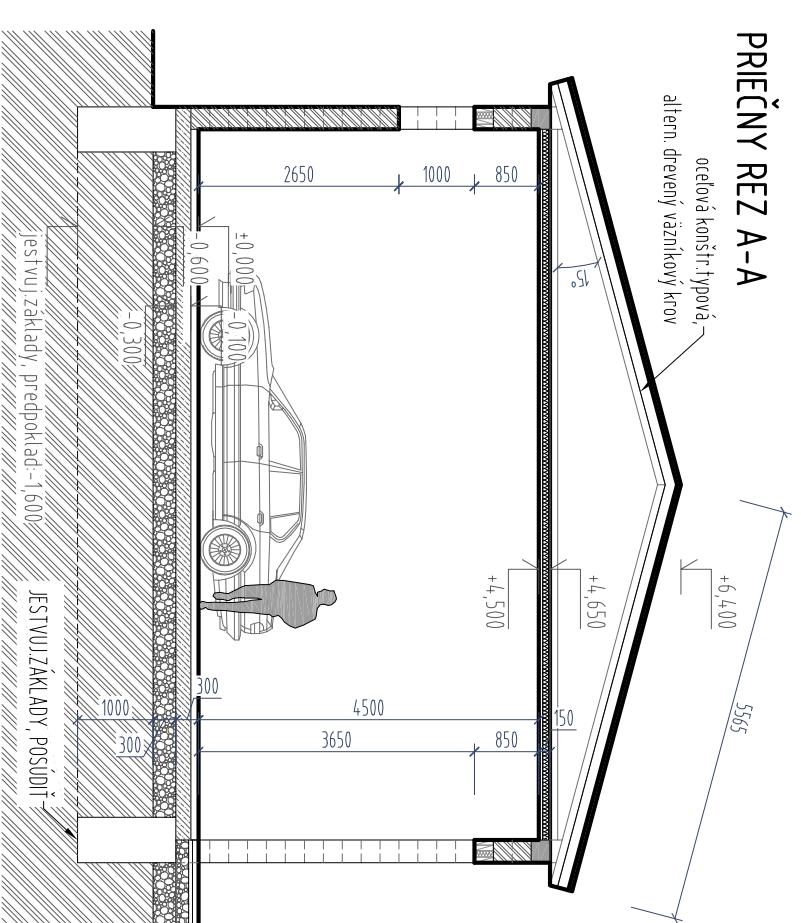

JESTVUJÚCI TVAR ZÁKLADOV

PÔDORYS

PRIEČNY REZ A-A

LEGENDA MATERIÁLOV:

-  MURIVO OBOVOD NOSNÝCH STIEN hr. 300mm Z TVAROVIEK POREFIX
-  SDK PRIEČKA hr. 100mm