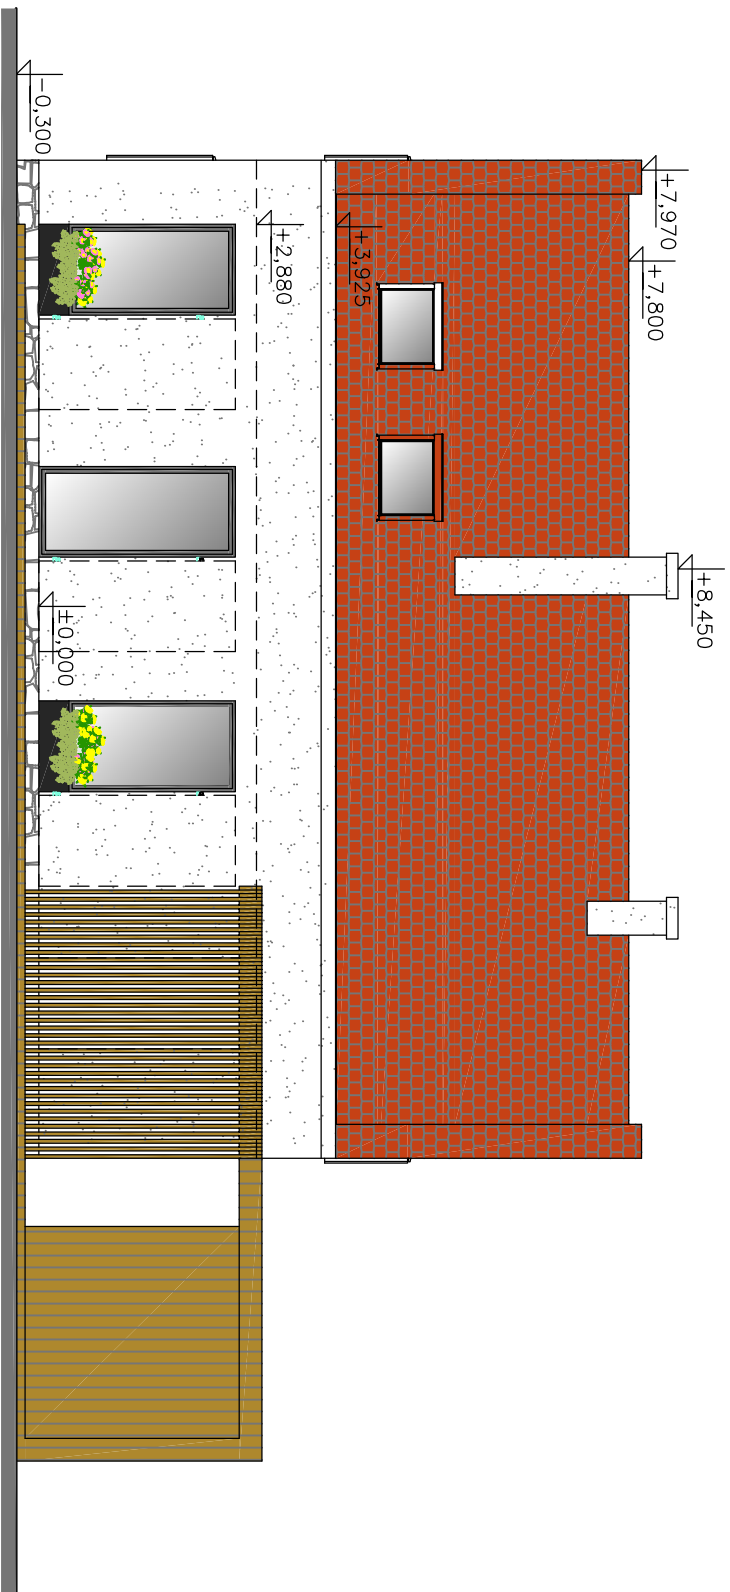

POHLED ZÁPADNÍ

© ŘEŠENÍ, OBSAŽENÉ VE VÝKRESECH A TEXTOVÉ ČÁSTI, JE PŘEDMĚTEM OCHRANY DLE AUTORSKÉHO ZÁKONA

INVESTOR: MANŽELÉ JEŽDIKOVÍ	NAVŘÍ: MgA. Ing. arch. Petr Bouška	HP: Ing. Pavel Beran
AKCE: RODINNÝ DŮM BLAŽEJOV	DATUM: 11/2015	FORMÁT: A4
OBSAH: POHLED ZÁPADNÍ	MĚŘÍTKO 1:100	STUPEŇ: ÚR + DSP
		PRÍLOHA 115