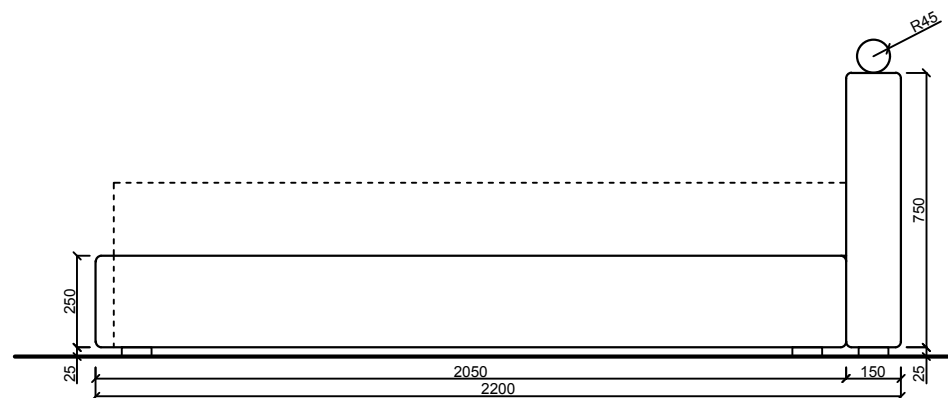

Čalúnená posteľ

klient : p. Marko

projekt : RD Jarovce

pôdorys posteľe

pohľad 1

pohľad 2