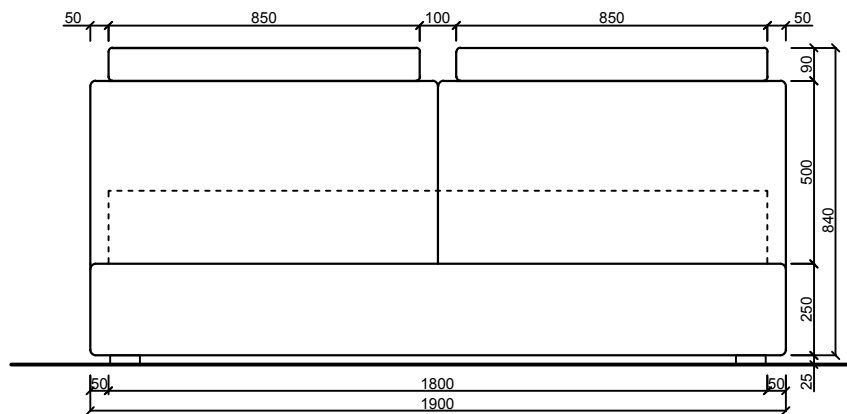

Čalúnená posteľ

klient : p. Marko

projekt : RD Jarovce

pôdorys posteľe

pohľad 1

pohľad 2