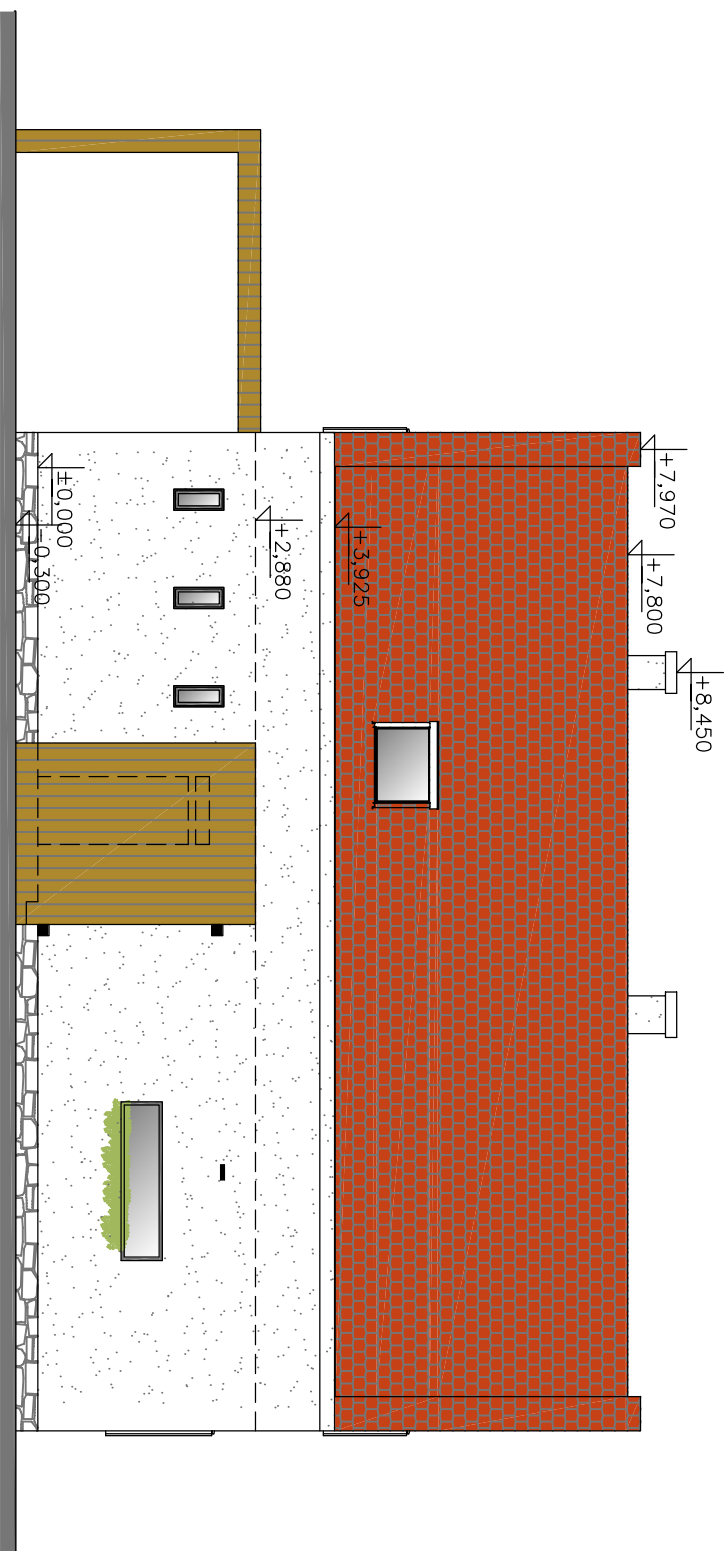

# POHLED VÝCHODNÍ

© ŘEŠENÍ, OBSAŽENÉ VE VÝKRESECH A TEXTOVÉ ČÁSTI, JE PŘEDMĚTEM OCHRANY DLE AUTORSKÉHO ZÁKONA

INVESTOR:	MANŽELÉ JEŽDIKOVÍ	NAVŘEL:	MgA. Ing. arch. Petr Bouška	HP:	Ing. Pavel Beran
AKCE:	RODINNÝ DŮM BLAŽEJOV			DATUM:	11/2015
OBSAH:	POHLED VÝCHODNÍ	MĚŘITKO:	1:100	FORMÁT:	A4
		STUPEŇ:	ÚR + DSP		114
				PRÍLOHA	