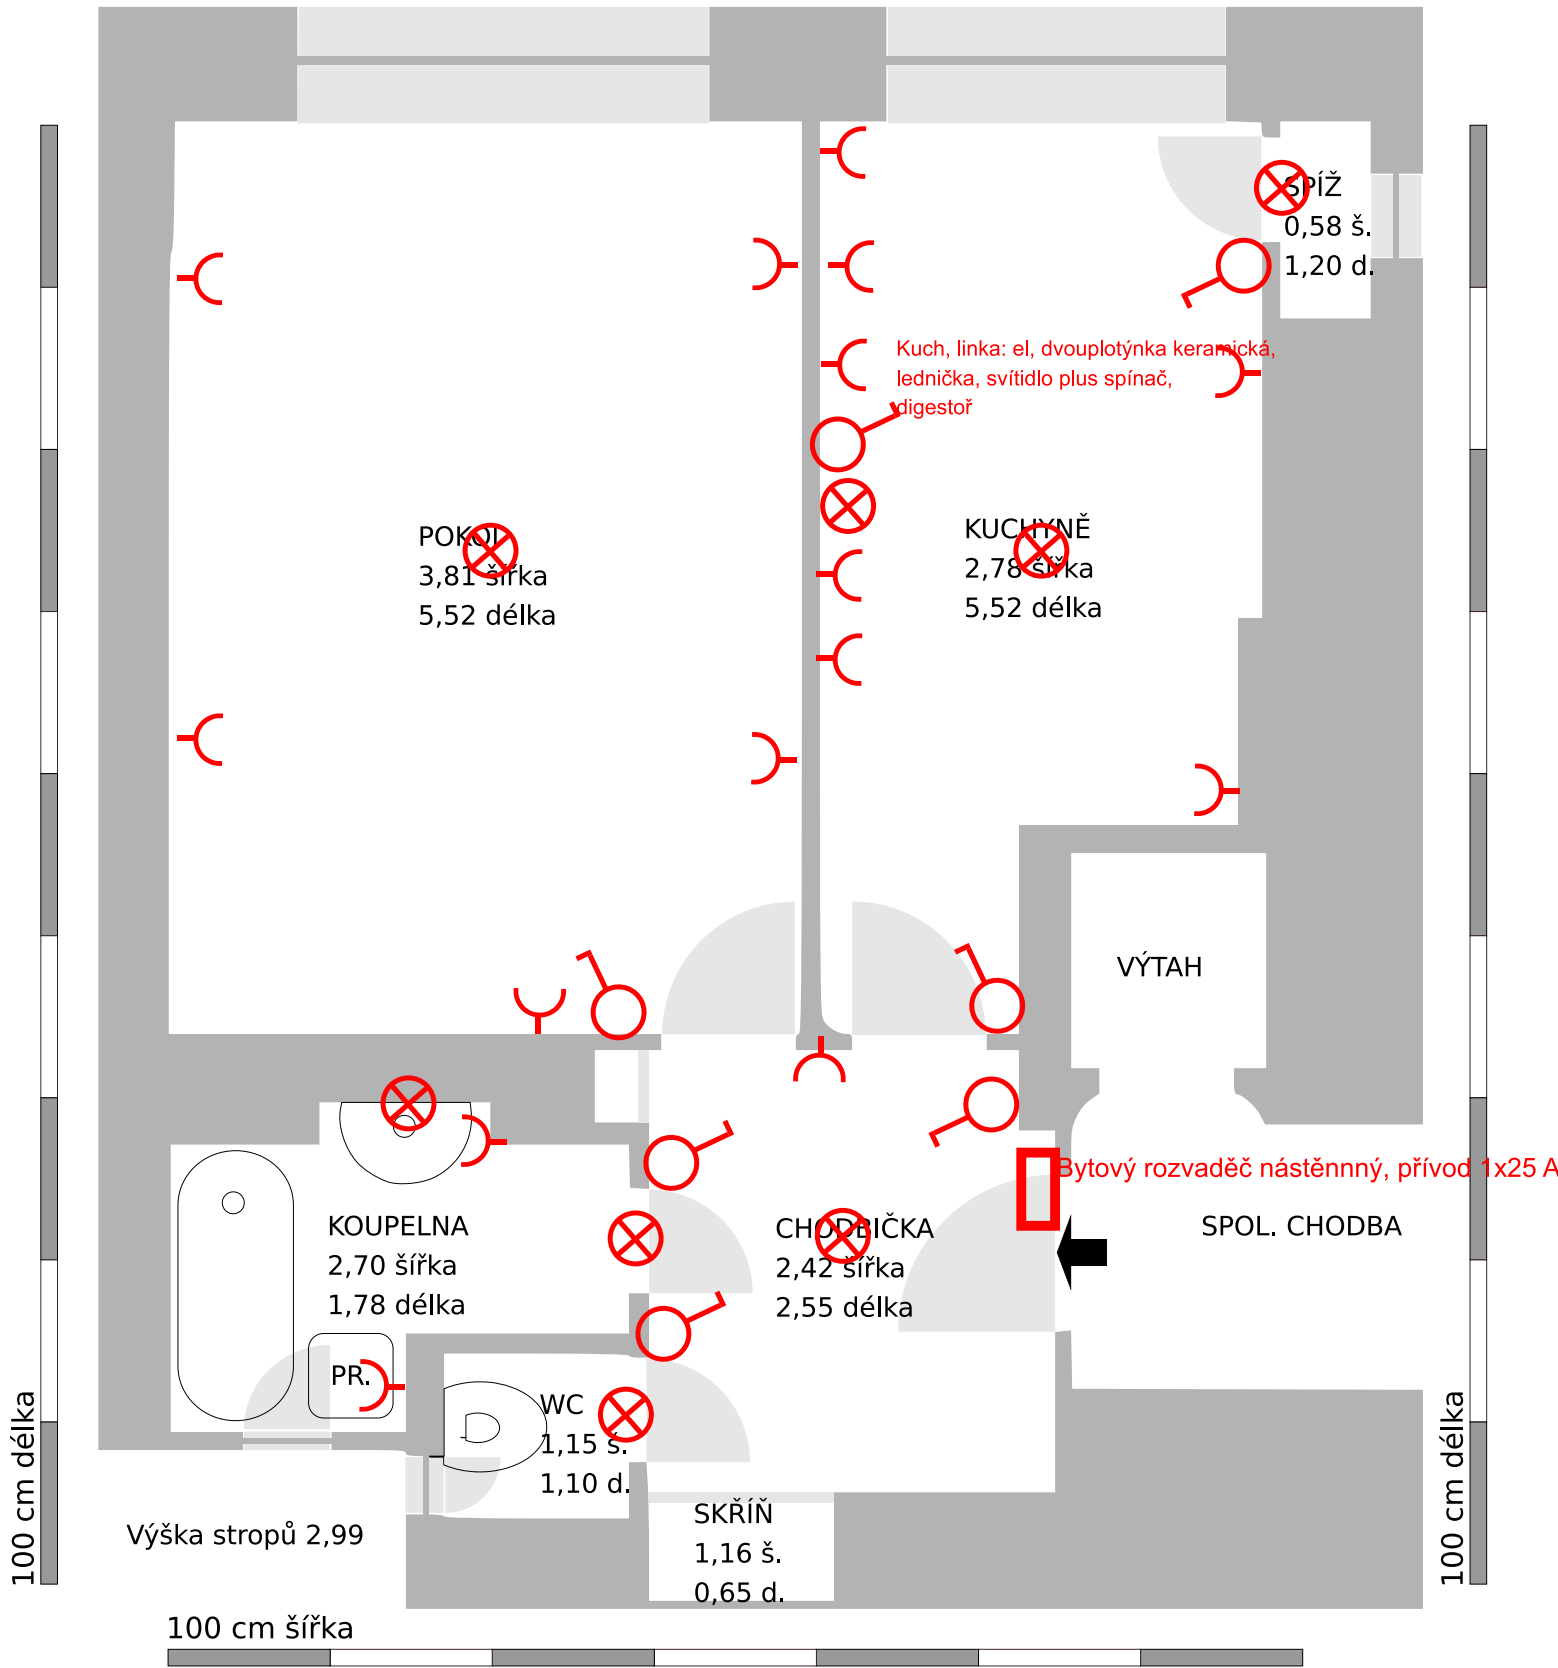

100 cm šířka

Všechny zásuvky v provedení dvojzásuvka.

Spínače jednoduché