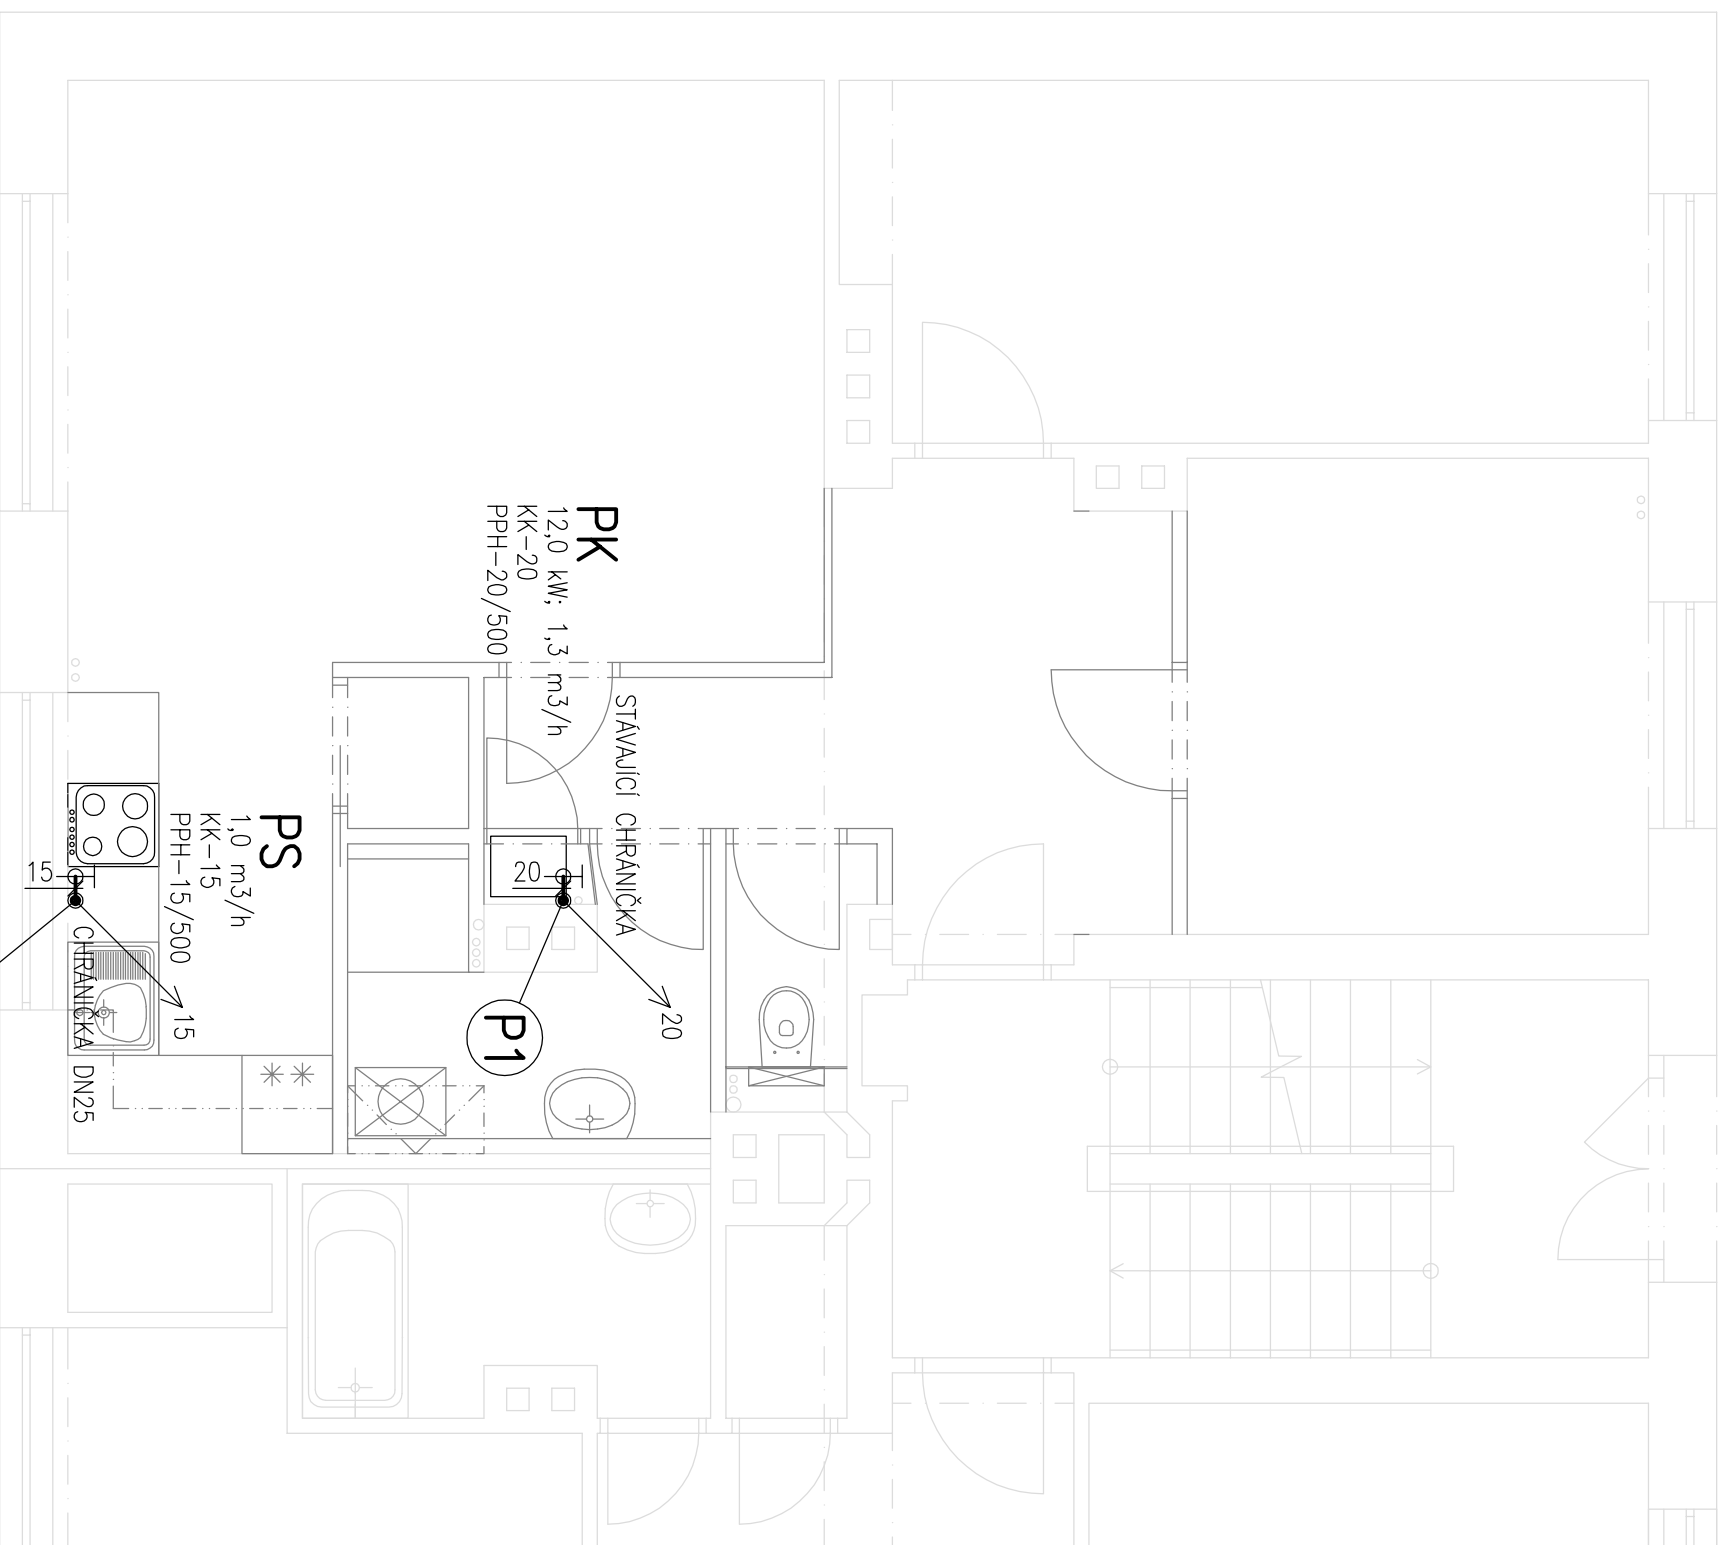

PŮDORYS

SCHÉMA

LEGENDA

- + — + — STAVAJÍCÍ OCELOVÉ POTRUBÍ VNITŘNÍHO ROZVODU
- + — + — OCELOVÉ POTRUBÍ VNITŘNÍHO ROZVODU – VEDENO VOLNĚ OBJEKTEM
- + — + — OCELOVÁ CHRANIČKA

- PK PLYNOVÝ KOTEL – KONDENZAČNÍ, VLOŽKOVÁNÍ KOMINU
- PS PLYNOVÝ SPORÁK KOMBINOVANÝ
- KK KULOVÝ KOHOUT-PLYN
- PPH PRUŽNÁ PANCEROVANÁ HADICE DN/DĚLKA

INVESTOR			PROJEKTANT		
DAVID HOLZBAUER DVORCE 41 588 51 DVORCE			ING. LUKÁŠ SLEZÁK PROJEKČNÍ KANCELÁŘ BUDOVAATELSKÁ 31 696 01 ROHAŤEC IČ 03653153 +420 608 222 879 slezak@LSprojektvy.cz		
STAVBA					
REKONSTRUKCE BYTU Č.2 CEJLE 101, 588 51 CEJLE					
OBJEKT					
ČÁST					
PLYNOVÁ ODBĚRNÁ ZAŘÍZENÍ					
NÁZEV VÝKRESU			DATUM		
PŮDORYS BYTU SCHÉMA ROZVODU PLYNU			05/2016		
ČÍSLO VÝKRESU			KÓD PD		
00			D142		
MĚŘITKO			STUPEŇ		
1:50			DSP		
			PARE		