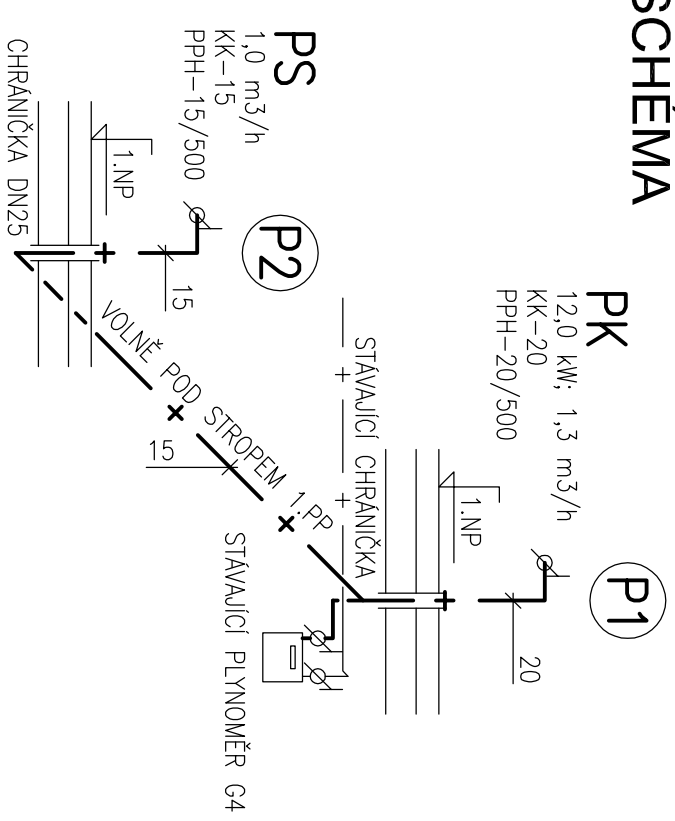

PŮDORYS

SCHÉMA

LEGENDA

- + — + — STAVAJÍCÍ OCELOVÉ POTRUBÍ VNITŘNÍHO ROZVODU
- + — + — OCELOVÉ POTRUBÍ VNITŘNÍHO ROZVODU – VEDENO VOLNĚ OBJEKTEM
- + — + — OCELOVÁ CHRANIČKA

- PK PLYNOVÝ KOTEL – KONDENZAČNÍ, VLOŽKOVÁNÍ KOMINU
- PS PLYNOVÝ SPORÁK KOMBINOVANÝ
- KK KULOVÝ KOHOUT-PLYN
- PPH PRUŽNÁ PANCEROVANÁ HADICE DN/DĚLKA

INVESTOR			PROJEKTANT		
DAVID HOLZBAUER DVORCE 41 588 51 DVORCE			ING. LUKÁŠ SLEZÁK PROJEKČNÍ KANCELÁŘ BUDOVAATELSKÁ 31 696 01 ROHAŤEC IČ 03653153 +420 608 222 879 slezak@LSprojektvy.cz		
STAVBA					
REKONSTRUKCE BYTU Č.2 CEJLE 101, 588 51 CEJLE					
OBJEKT					
ČÁST					
PLYNOVÁ ODBĚRNÁ ZAŘÍZENÍ					
NÁZEV VÝKRESU			DATUM		
PŮDORYS BYTU SCHÉMA ROZVODU PLYNU			05/2016		
ČÍSLO VÝKRESU			KÓD PD		
00			D142		
MĚŘITKO			STUPEŇ		
1:50			DSP		
			PARE		