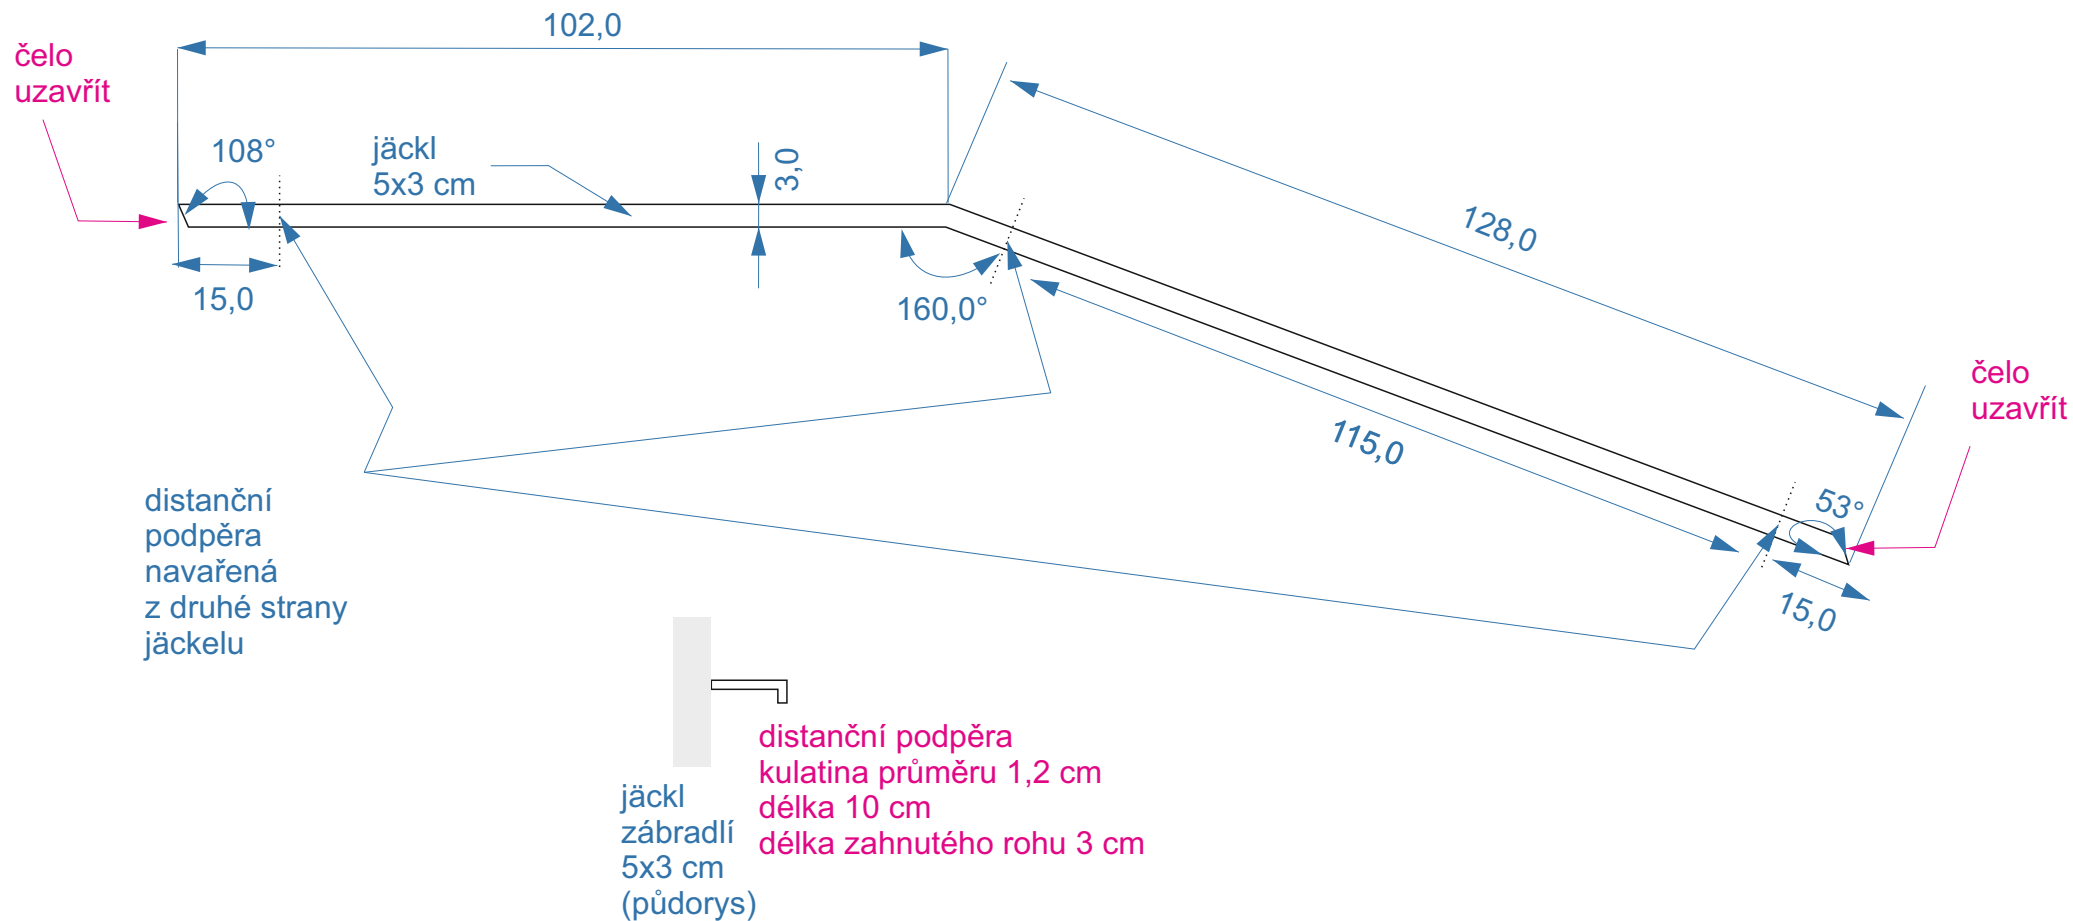

1 ks, svařeno, broušeno, bez povrchové úpravy

B)

1 ks, svařeno, broušeno, bez povrchové úpravy

C)

1 ks, svařeno, broušeno, bez povrchové úpravy

D)

1 ks, bez povrchové úpravy

distanční
podpěra
navařená
z druhé strany
jäckelu

jäckl
zábradlí
5x3 cm
(půdorys)

distanční podpěra
kulatina průměru 1,2 cm
délka 10 cm
délka zahnutého rohu 3 cm

čelo
uzavřít

čelo
uzavřít

E)

1 ks, svařeno, broušeno, bez povrchové úpravy

distanční podpora
kulatina průměru 1,2 cm
délka 10 cm
délka zahnutého rohu 3 cm

jäckl
zábradlí
5x3 cm
(půdorys)

čelo
uzavřít

distanční
podpěra
navařená
z druhé strany
jäckelu

čelo
bez zkosení
bez uzavření

F)

2 ks
kulatina 1,2 cm
délka 20 cm

2 ks
jäckl 5x2 cm
délka 20 cm

2 ks
jäckl 5x3 cm
délka 20 cm