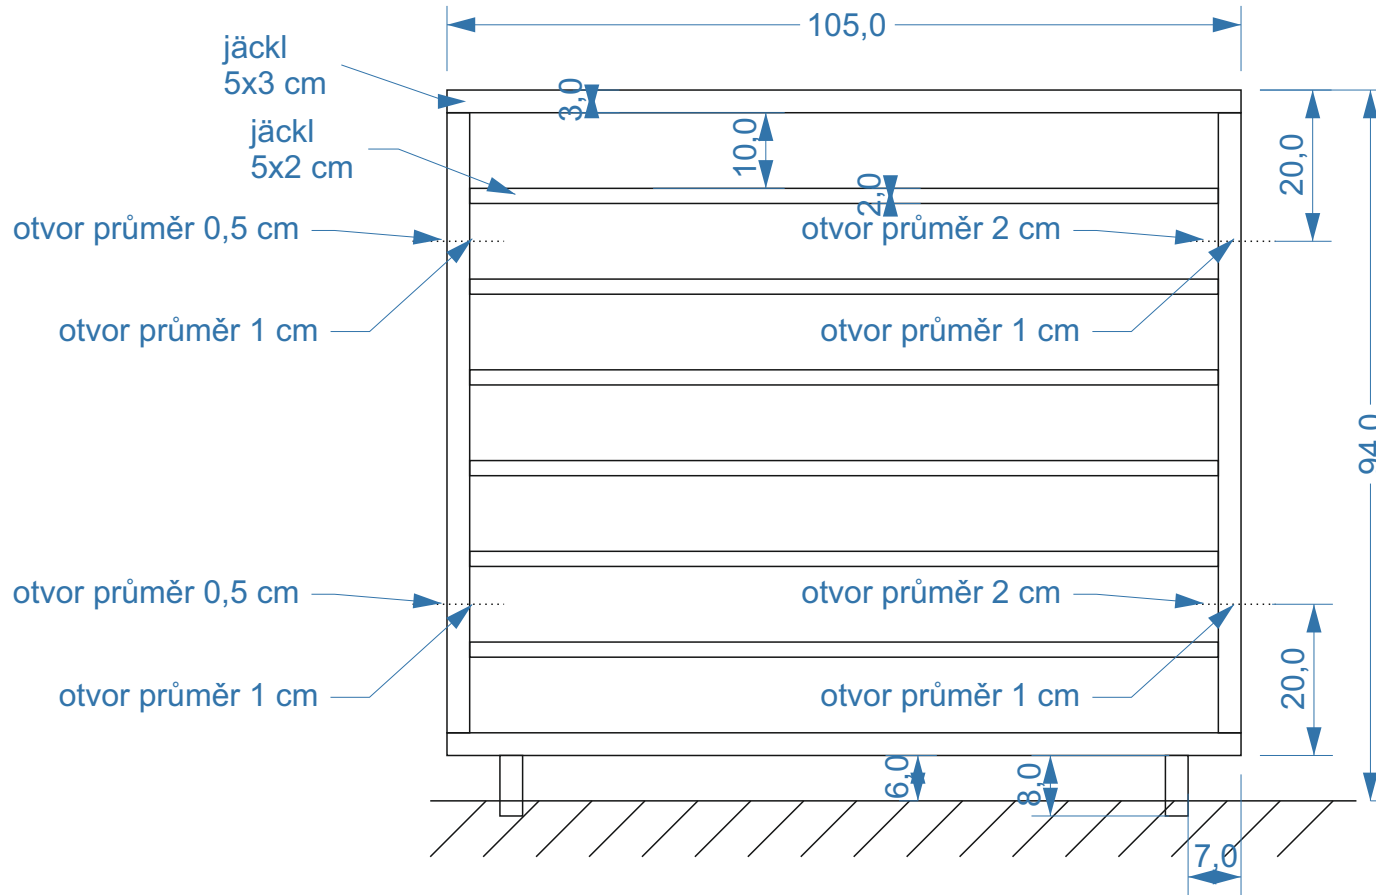

1 ks, svařeno, broušeno, bez povrchové úpravy

B)

1 ks, svařeno, broušeno, bez povrchové úpravy

C)

1 ks, svařeno, broušeno, bez povrchové úpravy

D)

1 ks, bez povrchové úpravy

distanční
podpěra
navařená
z druhé strany
jäckelu

jäckl
zábradlí
5x3 cm
(půdorys)

distanční podpěra
kulatina průměru 1,2 cm
délka 10 cm
délka zahnutého rohu 3 cm

čelo
uzavřít

čelo
uzavřít

E)

1 ks, svařeno, broušeno, bez povrchové úpravy

distanční podpora
kulatina průměru 1,2 cm
délka 10 cm
délka zahnutého rohu 3 cm

jäckl
zábradlí
5x3 cm
(půdorys)

čelo
uzavřít

distanční
podpěra
navařená
z druhé strany
jäckelu

čelo
bez zkosení
bez uzavření

F)

2 ks
kulatina 1,2 cm
délka 20 cm

2 ks
jäckl 5x2 cm
délka 20 cm

2 ks
jäckl 5x3 cm
délka 20 cm