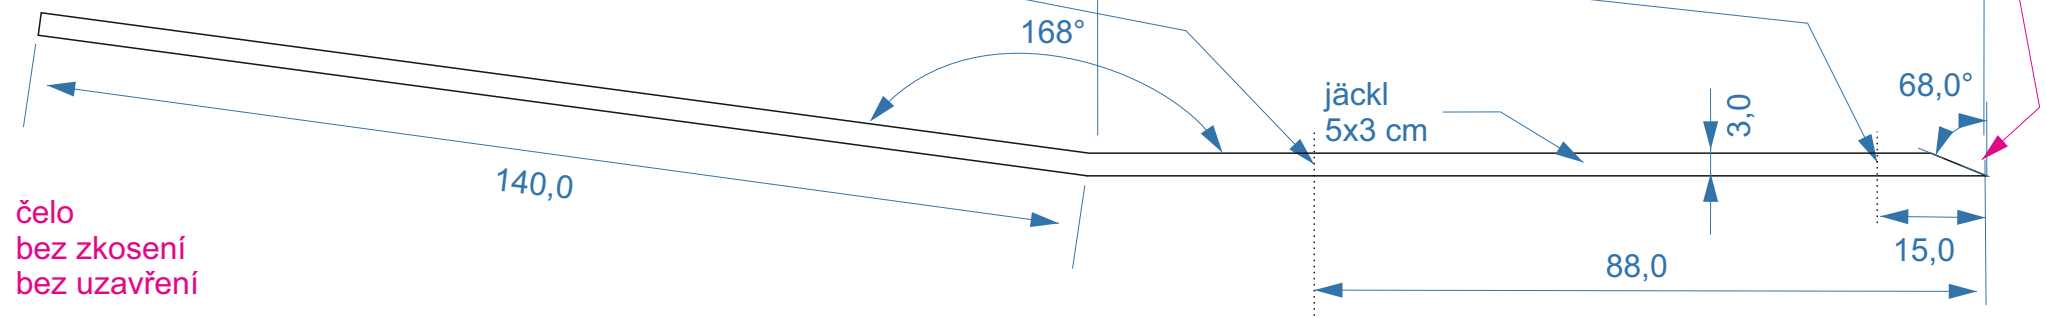

1 ks, svařeno, broušeno, bez povrchové úpravy

B)

1 ks, svařeno, broušeno, bez povrchové úpravy

C)

1 ks, svařeno, broušeno, bez povrchové úpravy

D)

1 ks, bez povrchové úpravy

distanční
podpěra
navařená
z druhé strany
jäckelu

jäckl
zábradlí
5x3 cm
(půdorys)

distanční podpěra
kulatina průměru 1,2 cm
délka 10 cm
délka zahnutého rohu 3 cm

čelo
uzavřít

čelo
uzavřít

E)

1 ks, svařeno, broušeno, bez povrchové úpravy

distanční podpora
kulatina průměru 1,2 cm
délka 10 cm
délka zahnutého rohu 3 cm

jäckl
zábradlí
5x3 cm
(půdorys)

čelo
uzavřít

distanční
podpěra
navařená
z druhé strany
jäckelu

čelo
bez zkosení
bez uzavření

F)

2 ks
kulatina 1,2 cm
délka 20 cm

2 ks
jäckl 5x2 cm
délka 20 cm

2 ks
jäckl 5x3 cm
délka 20 cm