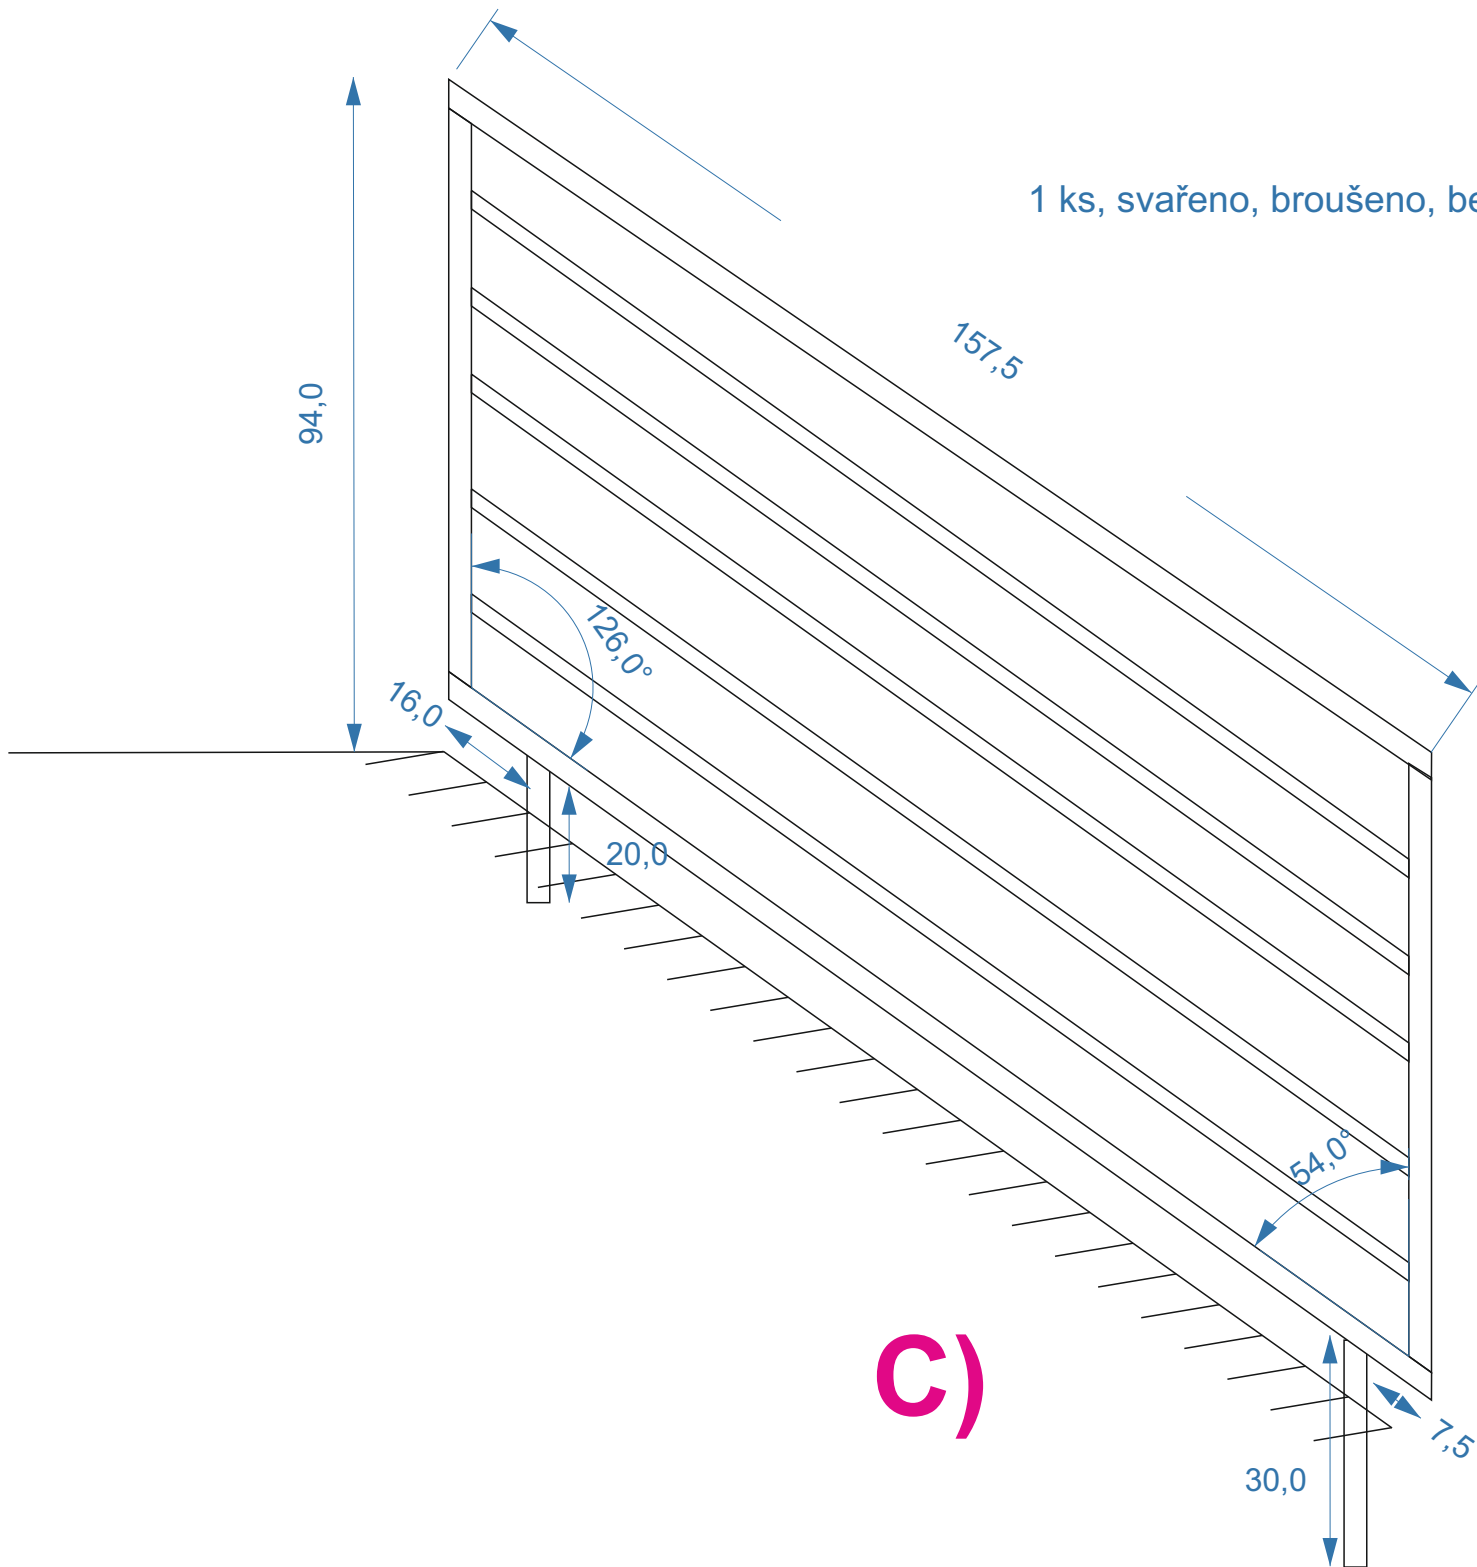

1 ks, svařeno, broušeno, bez povrchové úpravy

B)

1 ks, svařeno, broušeno, bez povrchové úpravy

C)

1 ks, svařeno, broušeno, bez povrchové úpravy

D)

1 ks, bez povrchové úpravy

distanční
podpěra
navařená
z druhé strany
jäckelu

jäckl
zábradlí
5x3 cm
(půdorys)

distanční podpěra
kulatina průměru 1,2 cm
délka 10 cm
délka zahnutého rohu 3 cm

čelo
uzavřít

čelo
uzavřít

E)

1 ks, svařeno, broušeno, bez povrchové úpravy

distanční podpora
kulatina průměru 1,2 cm
délka 10 cm
délka zahnutého rohu 3 cm

jäckl
zábradlí
5x3 cm
(půdorys)

čelo
uzavřít

distanční
podpěra
navařená
z druhé strany
jäckelu

čelo
bez zkosení
bez uzavření

F)

2 ks
kulatina 1,2 cm
délka 20 cm

2 ks
jäckl 5x2 cm
délka 20 cm

2 ks
jäckl 5x3 cm
délka 20 cm