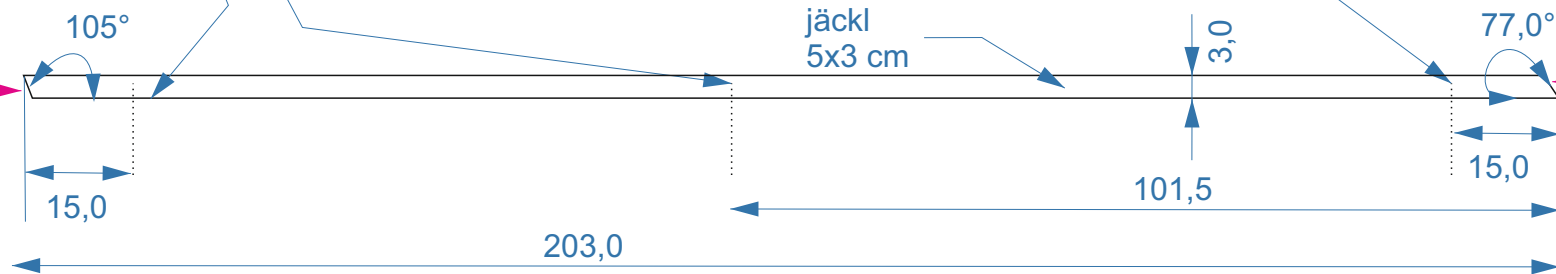

1 ks, svařeno, broušeno, bez povrchové úpravy

B)

1 ks, svařeno, broušeno, bez povrchové úpravy

C)

1 ks, svařeno, broušeno, bez povrchové úpravy

D)

1 ks, bez povrchové úpravy

distanční
podpěra
navařená
z druhé strany
jäckelu

jäckl
zábradlí
5x3 cm
(půdorys)

distanční podpěra
kulatina průměru 1,2 cm
délka 10 cm
délka zahnutého rohu 3 cm

čelo
uzavřít

čelo
uzavřít

E)

1 ks, svařeno, broušeno, bez povrchové úpravy

distanční podpora
kulatina průměru 1,2 cm
délka 10 cm
délka zahnutého rohu 3 cm

jäckl
zábradlí
5x3 cm
(půdorys)

čelo
uzavřít

distanční
podpěra
navařená
z druhé strany
jäckelu

čelo
bez zkosení
bez uzavření

F)

2 ks
kulatina 1,2 cm
délka 20 cm

2 ks
jäckl 5x2 cm
délka 20 cm

2 ks
jäckl 5x3 cm
délka 20 cm