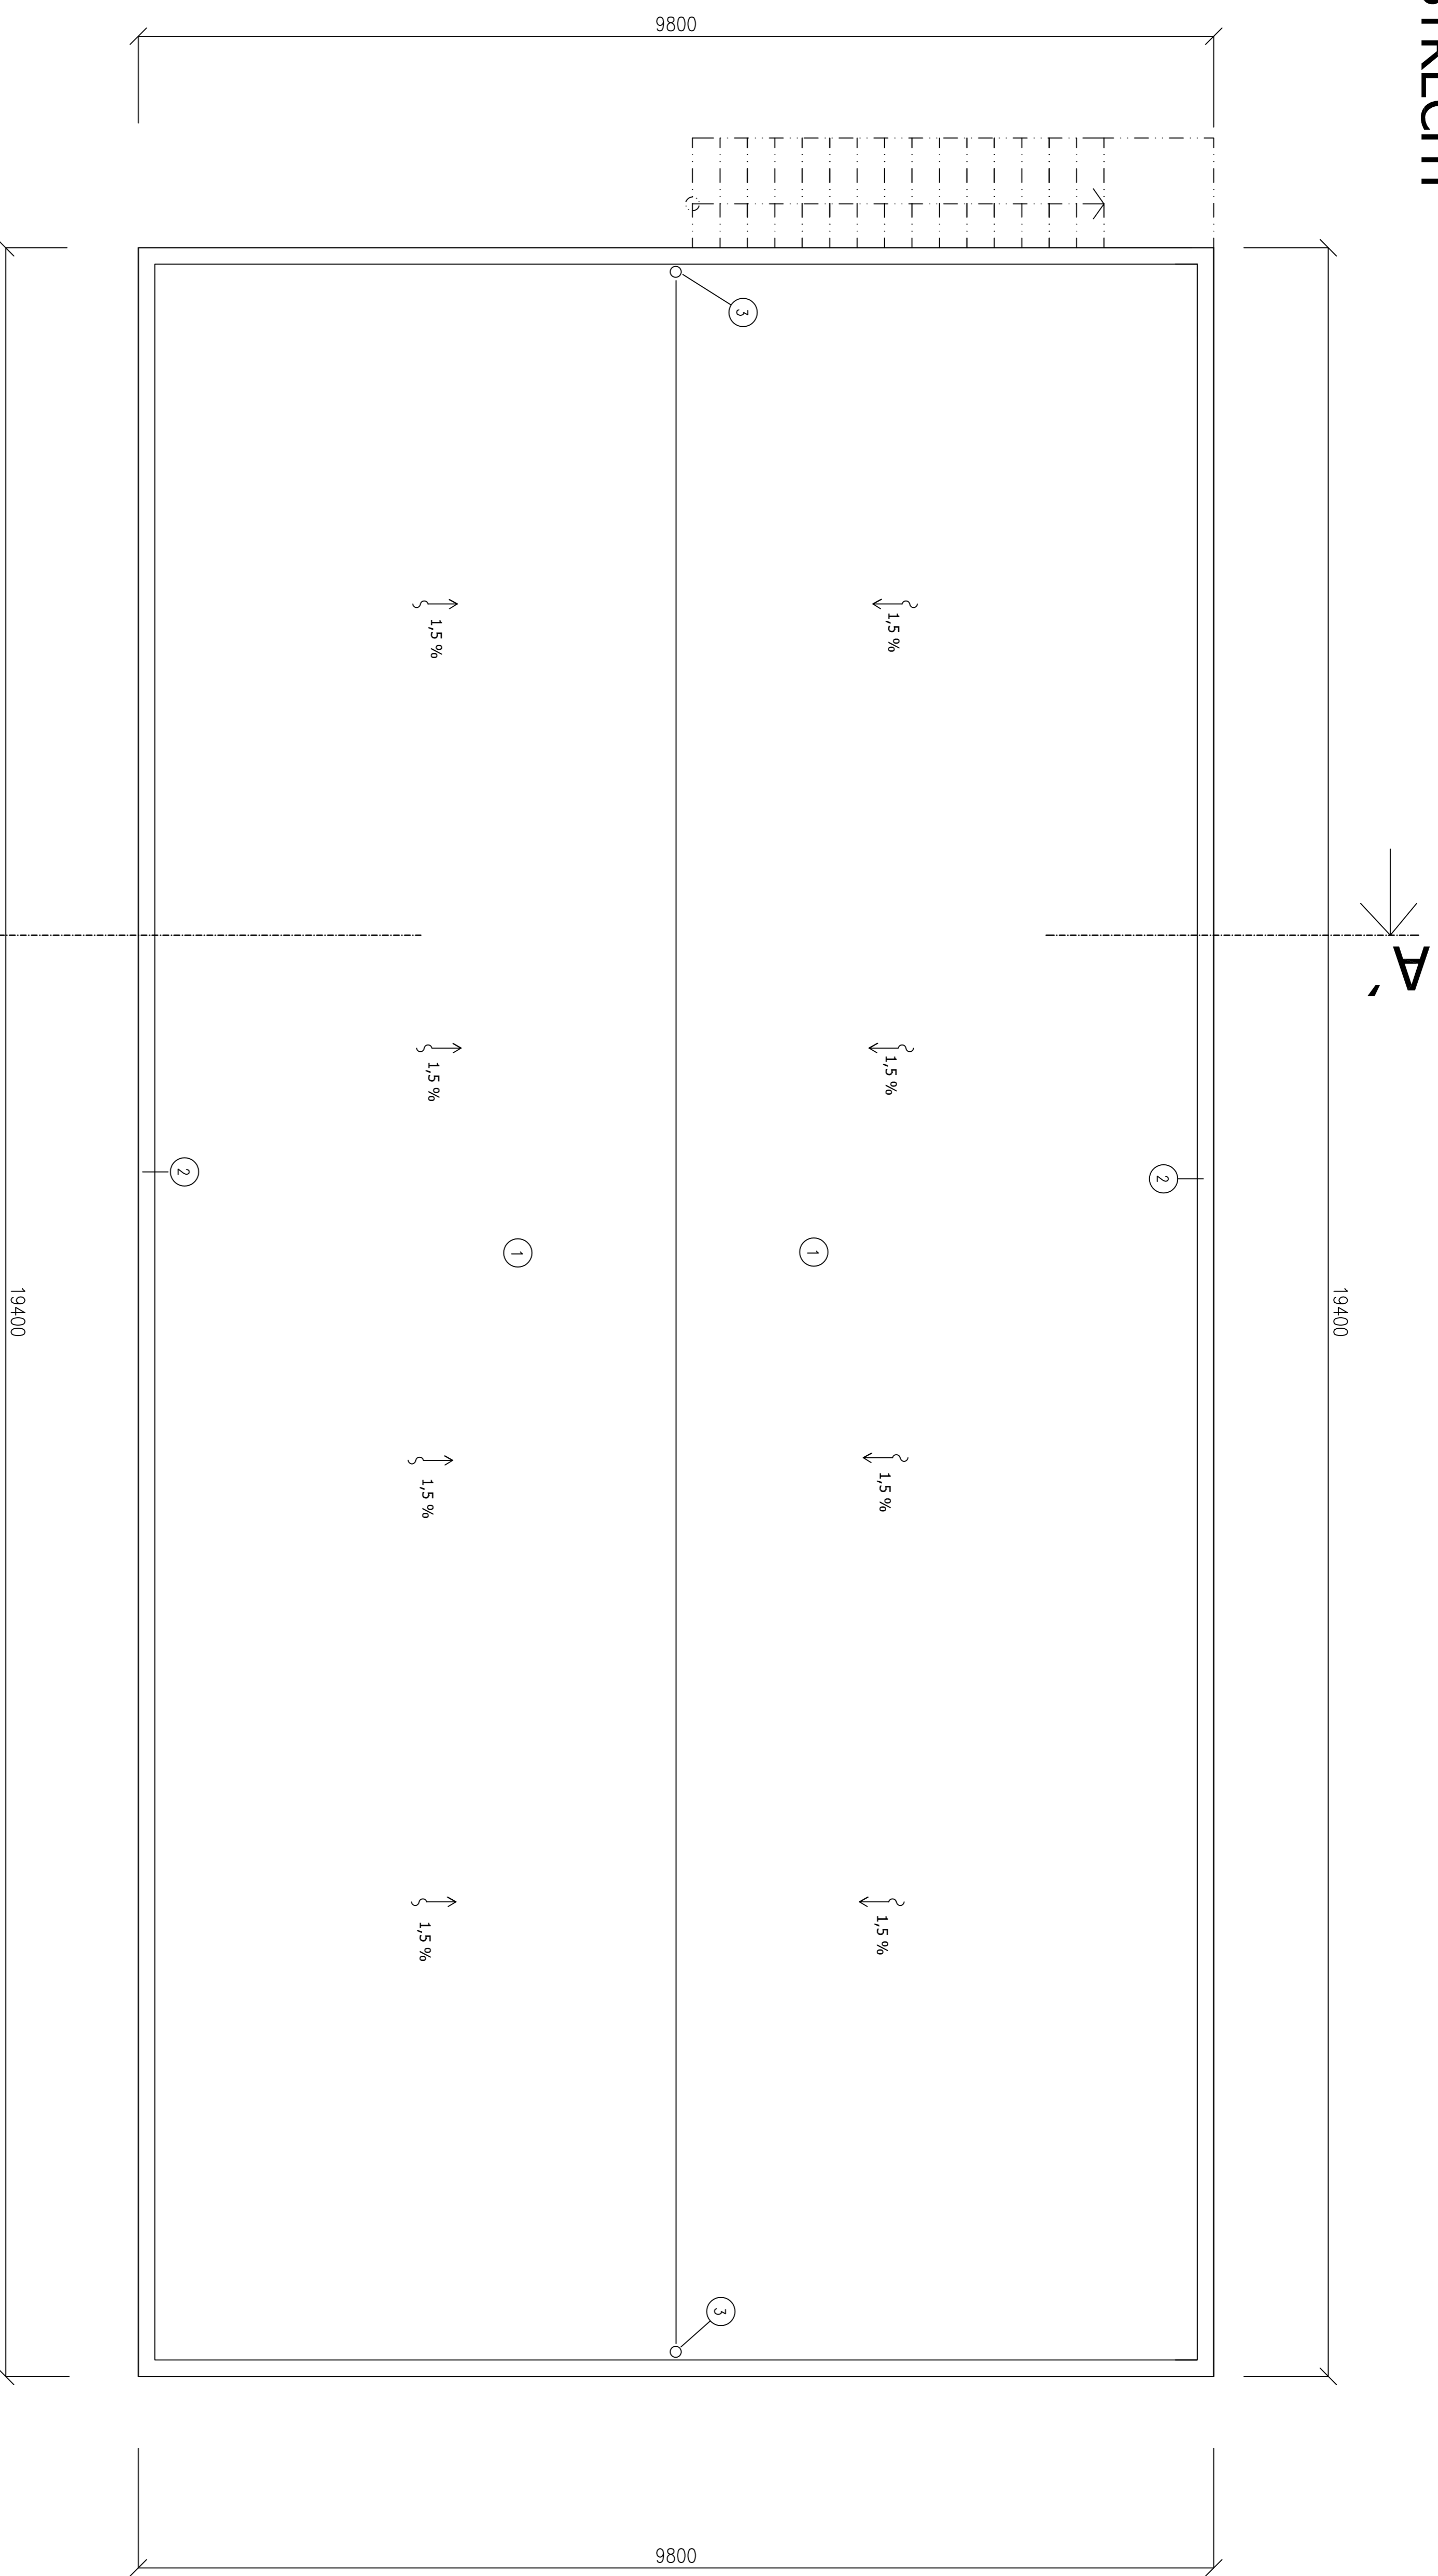

PÔDORYS STRECHY

LEGENDA:

- 1 – STREŠNÁ HYDROIZOLÁCIA – PVC FOLIA KOTVENÁ hr. 1,5mm (množstvo 9,8m x19,4m = 190,12m²)
TEPELNÁ IZOLÁCIA EPS100 – HRUBKA OD 160mm do 230mm (SPAD VYTVORENÝ S ODSŤUPŇOVANÍM HRUBOK TABUL
SPODNÁ VRSTVA HRUBKA 0CM PO 7CM + VRCHNÁ VRSTVA V JEDNEJ HRUBKE 16CM) – množstvo 35,5 m³
- 2 – OKAPOVÁ HRANA PO OBVODE STRECHY
Z POPLASTOVANÉHO PLECHU NAPOLJENÁ NA PVC FOLIU – SIVA FARBA (množstvo 2x19,4bm + 2x9,6bm = 58bm)
- 3 – STREŠNÉ VPUSTY DN100 – 2ks