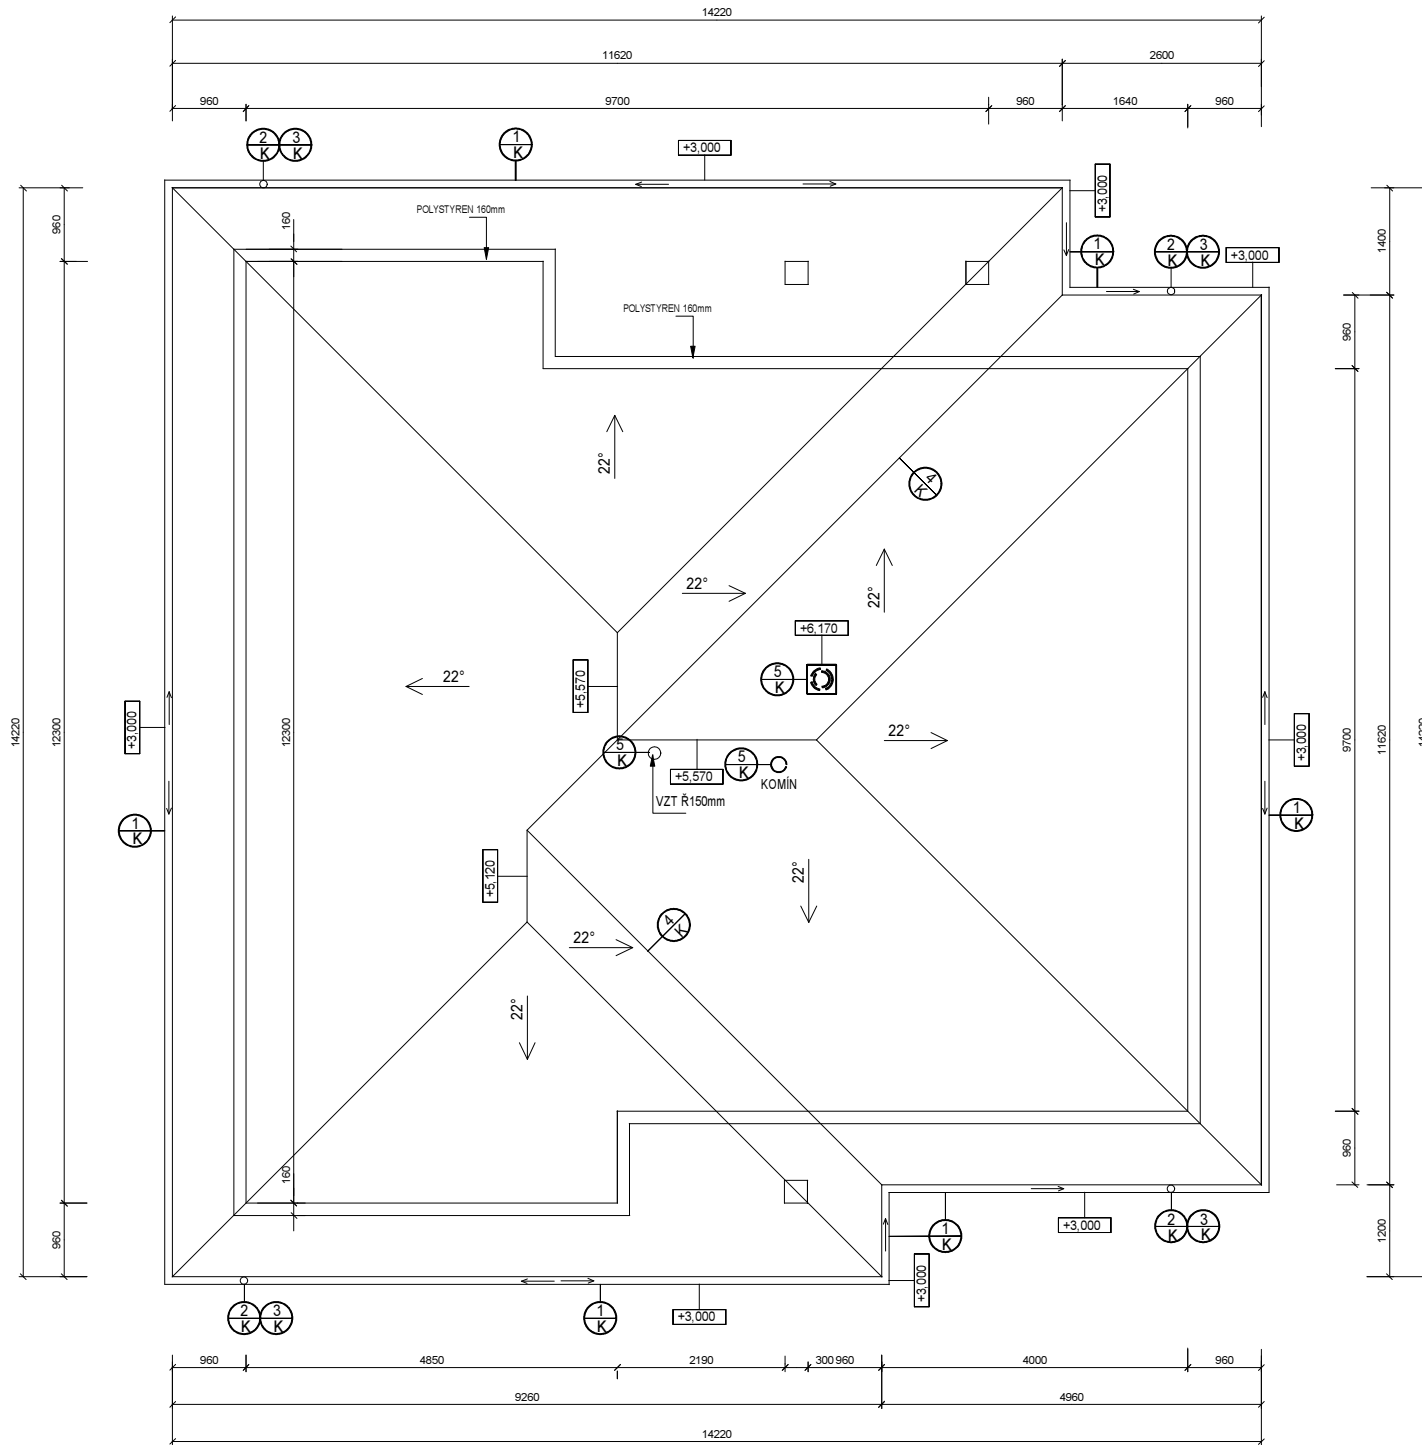

PŮDORYS STŘECHY

VÝPIS KLEPIŘSKÝCH VÝROBKŮ:

- ① K Půlkruhový podokapní žlab z měděného plechu - RŠ 330mm
- ② K Odpadní svod z měděného plechu - R125mm
- ③ K Odpadní koleno z měděného plechu - R125mm
- ④ K Oplechování úžlabí z měděného plechu
- ⑤ K Oplechování kominového tělesa z měděného plechu