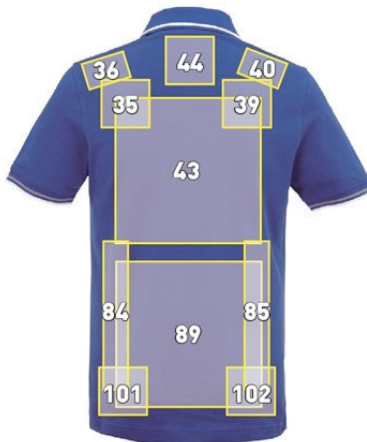

## Platzierungsmöglichkeiten

NR	PLATZIERUNG	Standardmaße (Breite x Höhe in cm)			
		DIREKTEIN- STICKUNG	STICK- EMBLEM	TRANSFER- DRUCK	SIEB- DRUCK
1	Linke Brustseite	10 x 8	10 x 8	10 x 10	10 x 10
7	Front links Schulternaht	10 x 4,5	—	10 x 5	—
8	Seitlich links	3 x 22	—	5 x 30	5 x 30
9	Linke Brustseite ab Schulternaht	3 x 22	—	3 x 22	—
10	Über Saum/Bund links	10 x 8	—	10 x 10	10 x 10
11	Linker Oberarm	10 x 4,5	10 x 5	10 x 10	10 x 10
15	Linker Kragen	8 x 3	—	8 x 3	—
16	Rechte Brustseite	10 x 8	10 x 8	10 x 10	10 x 10
22	Front rechts Schulternaht	10 x 4,5	—	10 x 5	—
23	Seitlich rechts	3 x 22	—	5 x 30	5 x 30
24	Rechte Brustseite ab Schulternaht	3 x 22	—	3 x 22	—
25	Über Saum/Bund rechts	10 x 8	—	10 x 10	10 x 10
26	Rechter Oberarm	10 x 4,5	10 x 5	10 x 10	10 x 10
30	Rechter Kragen	8 x 3	—	8 x 3	—
32	Brust mittig	—	—	30 x 30	30 x 30
35	Linkes Schulterblatt	10 x 4,5	—	10 x 10	10 x 10
36	Rücken linke Schulternaht	10 x 4,5	—	10 x 5	—
39	Rechtes Schulterblatt	10 x 4,5	—	10 x 10	10 x 10
40	Rücken rechte Schulternaht	10 x 4,5	—	10 x 5	—
43	Rücken mittig	25 x 10	—	30 x 30	30 x 30
44	Nacken mittig	10 x 4,5	—	10 x 10	10 x 5
84	Rücken seitlich links	3 x 22	—	5 x 30	5 x 30