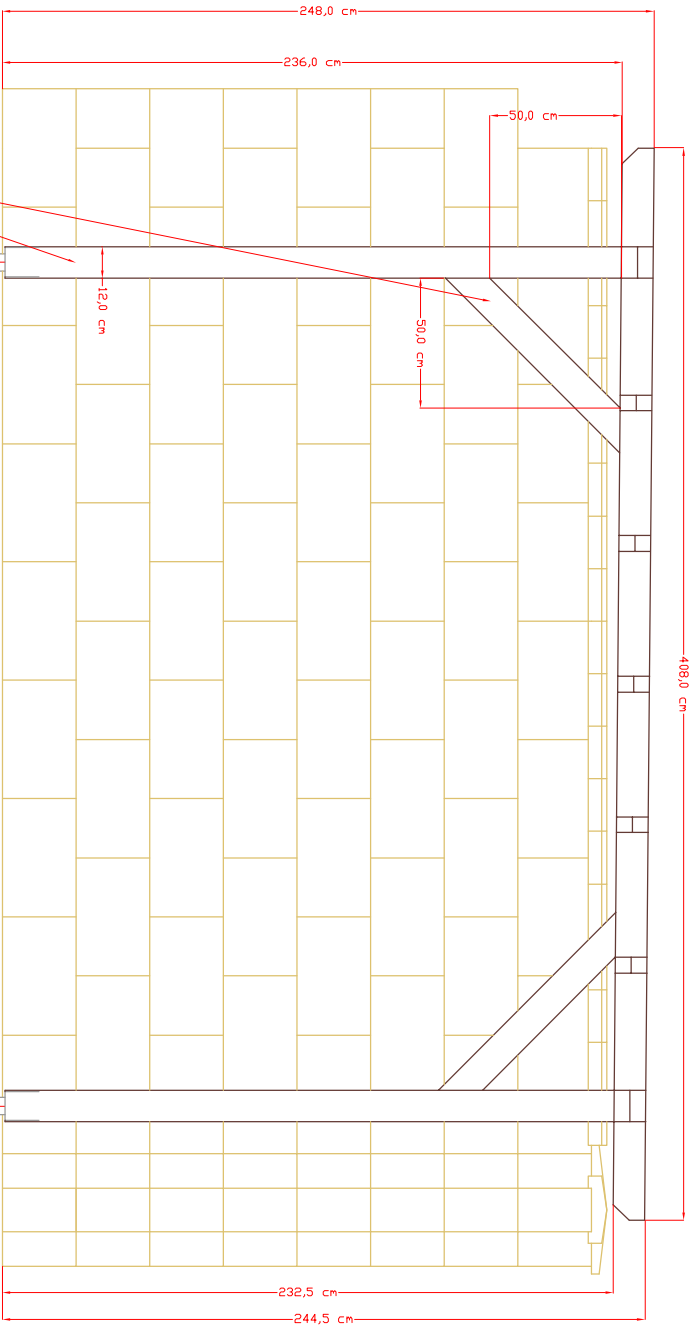

HRANOL
120 x 120 mm

6 x
ZEMNÍ VRUT
KRINNER KSF U 66x865-111

HRANOL
120 x 120 mm

HRANOL
60 x 120 mm