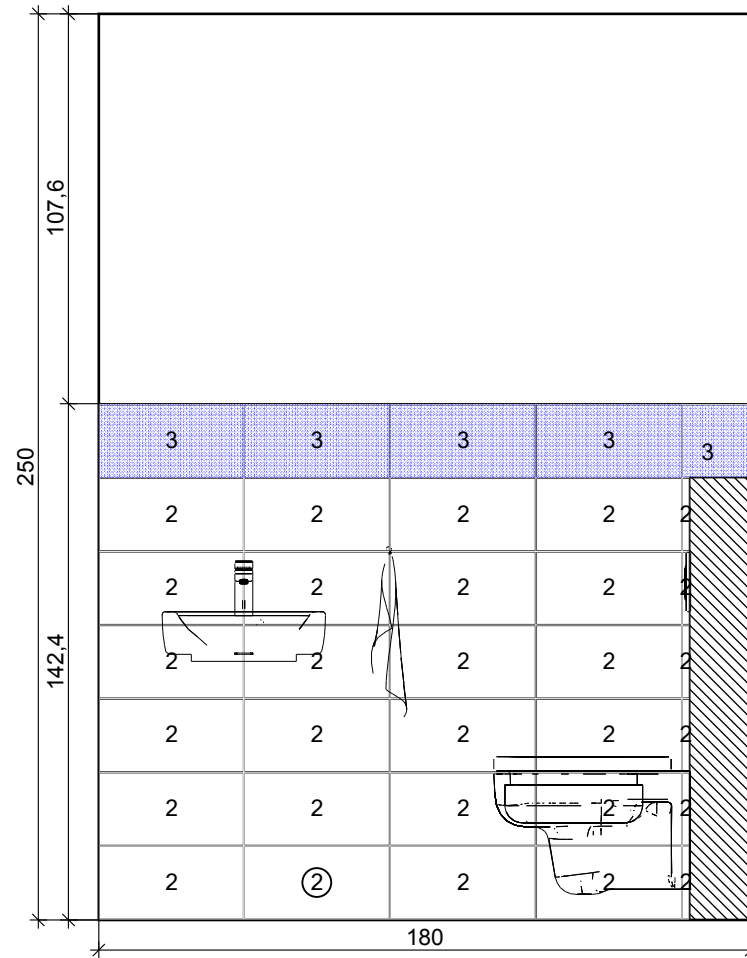

# Podlaha

1

.Vlastní  
obkládačky

Balvano beige  
60x60  
600 x 600

Projekt:	Šubová_přizemí_WC
Jméno:	
Adresa:	
Město:	
Měřítko:	1/16
<b>Datum: 21.4.2017</b>	<b>Strana 6</b>

# Stěna 1

2  
Vlastní  
obkládačky

Balvano obklad  
světlý  
400 x 200

3  
Vlastní  
obkládačky

Balvano obklad  
WATMB072.1  
400 x 200

Projekt:	Šubová_přizemí_WC
Jméno:	
Adresa:	
Město:	
Měřítko:	1/21
Datum: 21.4.2017	Strana 7