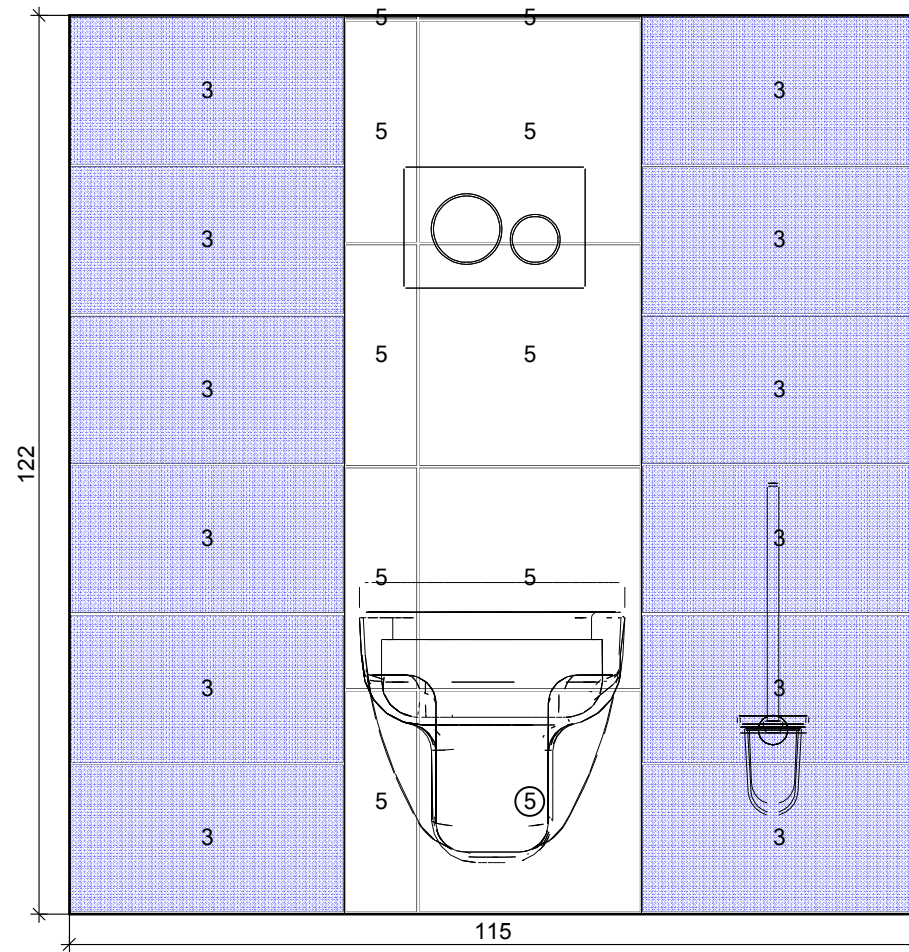

Zed' 1

Projekt:	Šubová_přizemí_WC
Jméno:	
Adresa:	
Město:	
Měřítko:	1/10
Datum: 21.4.2017	Strana 11