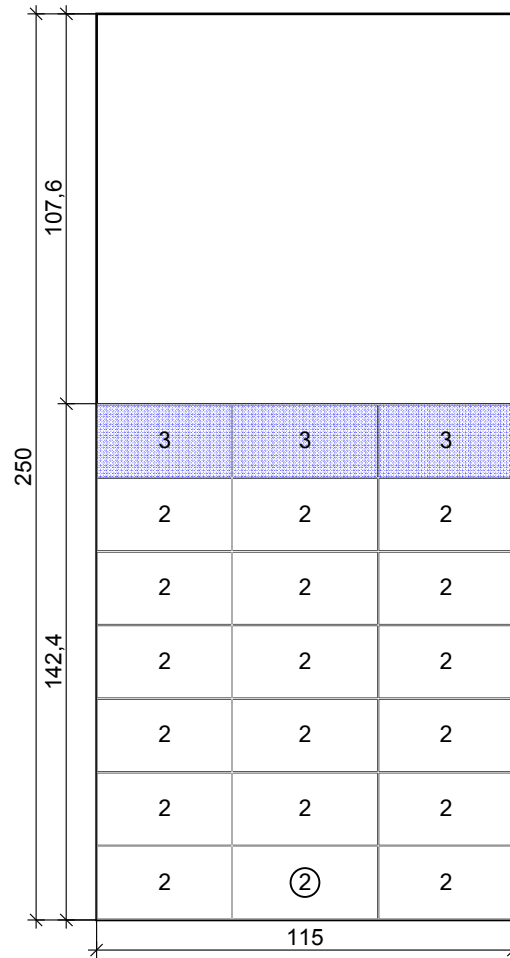

Stěna 4

2
Vlastní
obkládačky

Balvano obklad
světlý
400 x 200

3
Vlastní
obkládačky

Balvano
WATMB072.1
400 x 200

Projekt:	Šubová_přizemí_WC
Jméno:	
Adresa:	
Město:	
Měřítko:	1/21
Datum: 21.4.2017	Strana 10