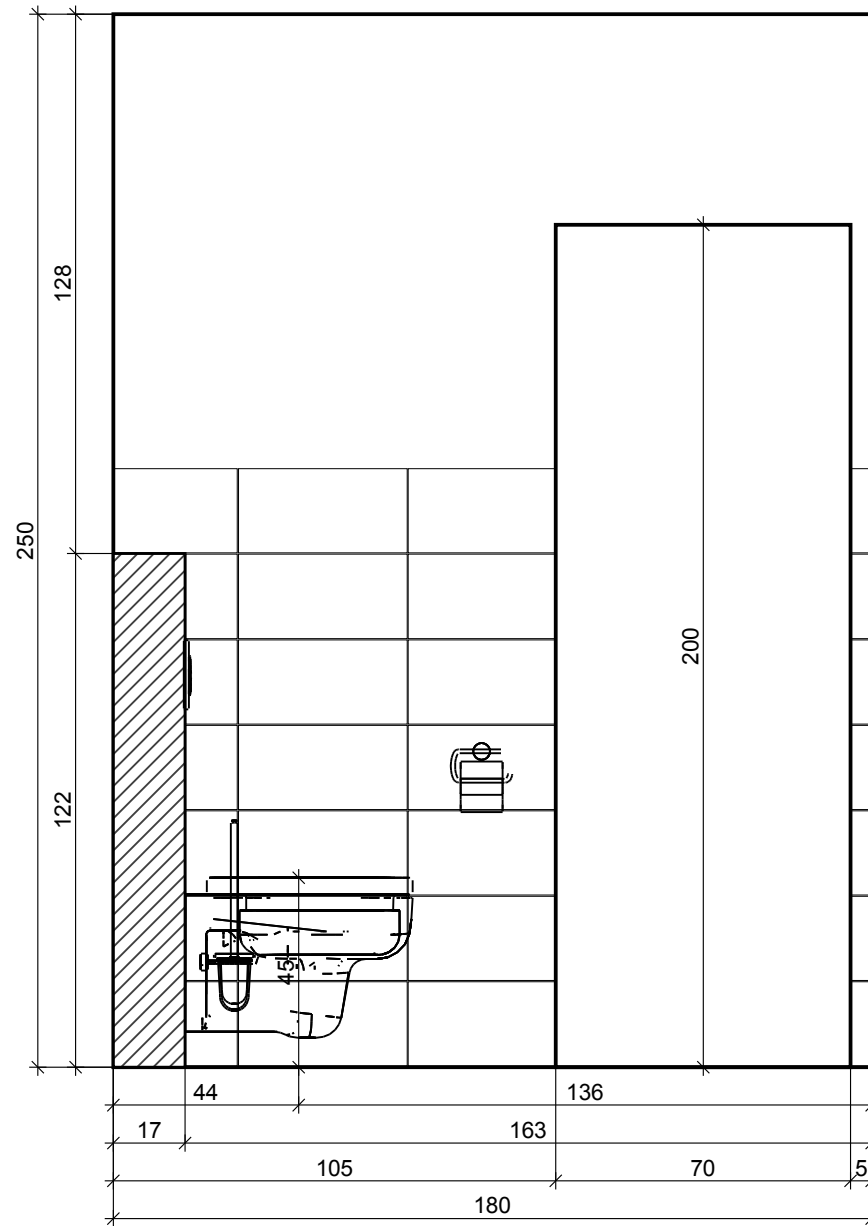

Řez C - C

Projekt:	Šubová_přizemí_WC
Jméno:	
Adresa:	
Město:	
Měřítko:	1/18
Datum: 21.4.2017	Strana 4