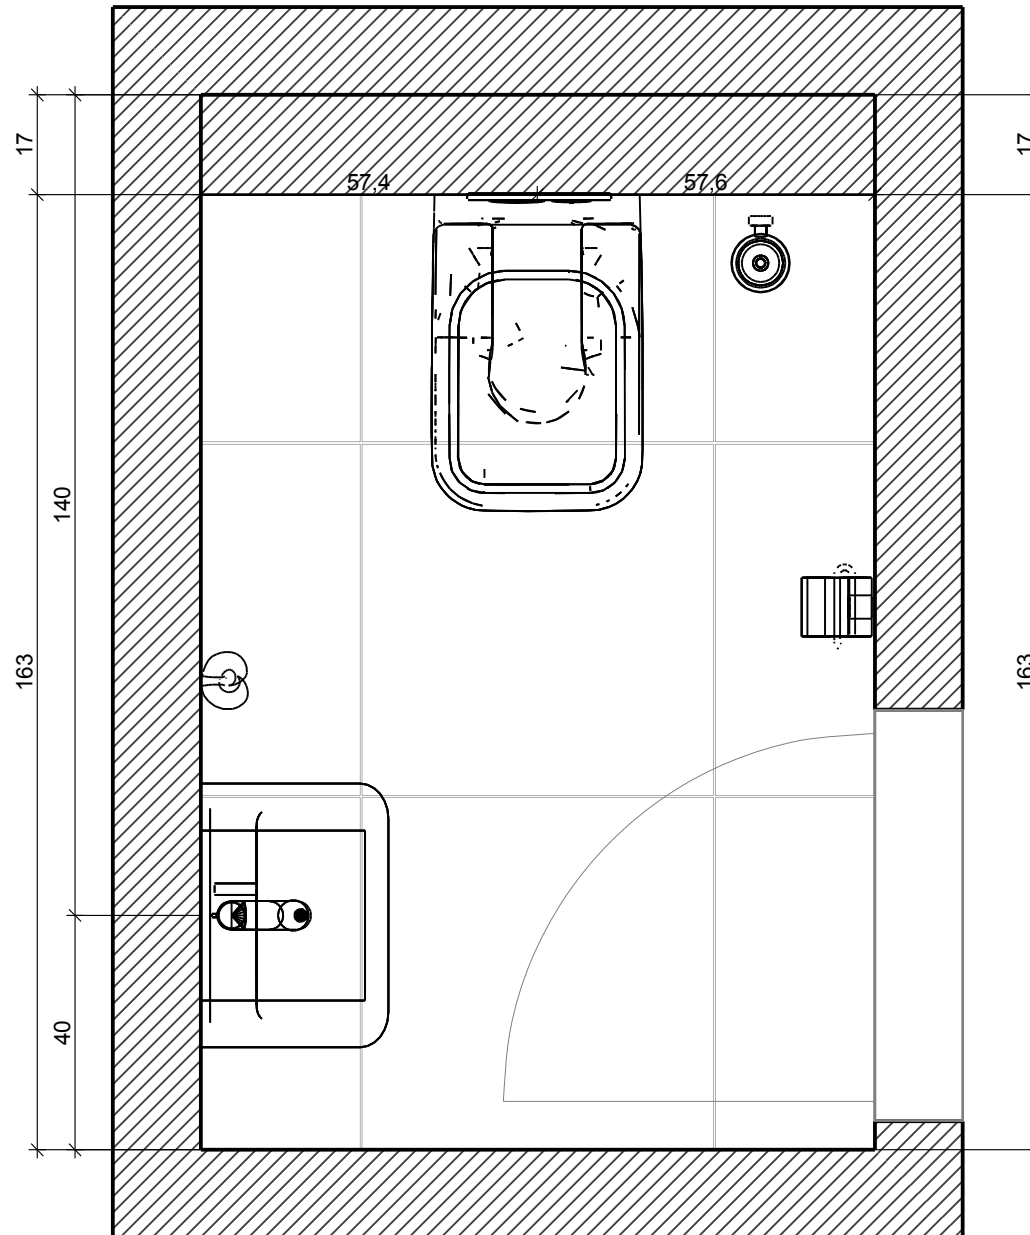

# Místnost

Projekt:	Šubová_přizemí_WC
Jméno:	
Adresa:	
Město:	
Měřítko:	1/13
Datum: 21.4.2017	Strana 1

# Řez A - A

Projekt:	Šubová_přizemí_WC
Jméno:	
Adresa:	
Město:	
Měřítko:	1/17
Datum: 21.4.2017	Strana 2