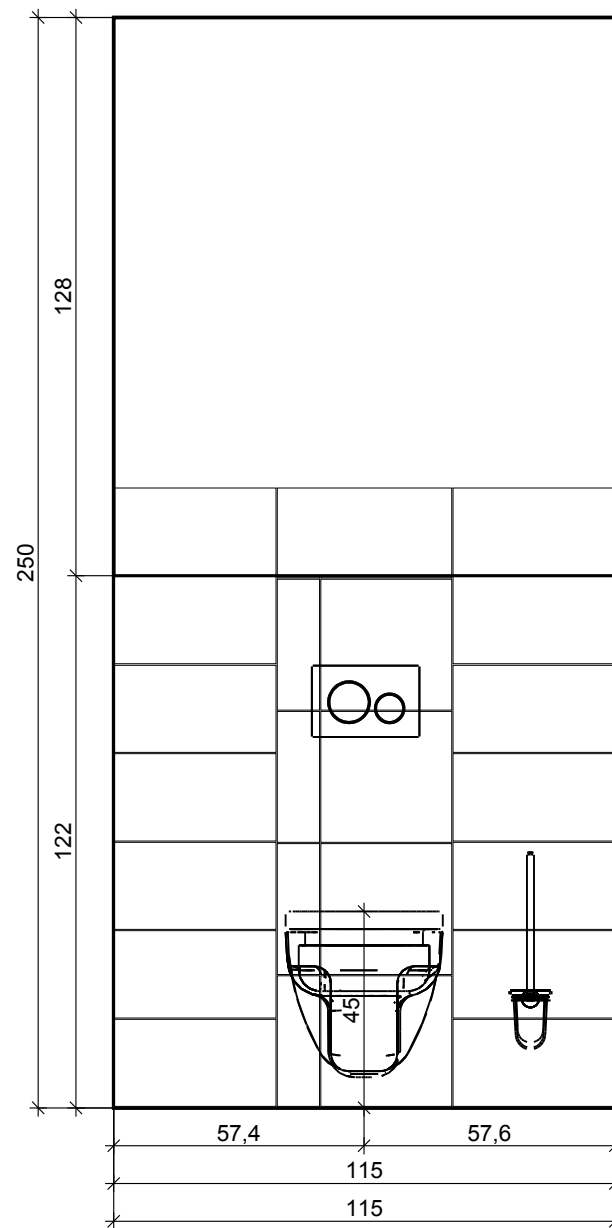

Řez B - B

Projekt:	Šubová_přizemí_WC
Jméno:	
Adresa:	
Město:	
Měřítko:	1/17
Datum: 21.4.2017	Strana 3