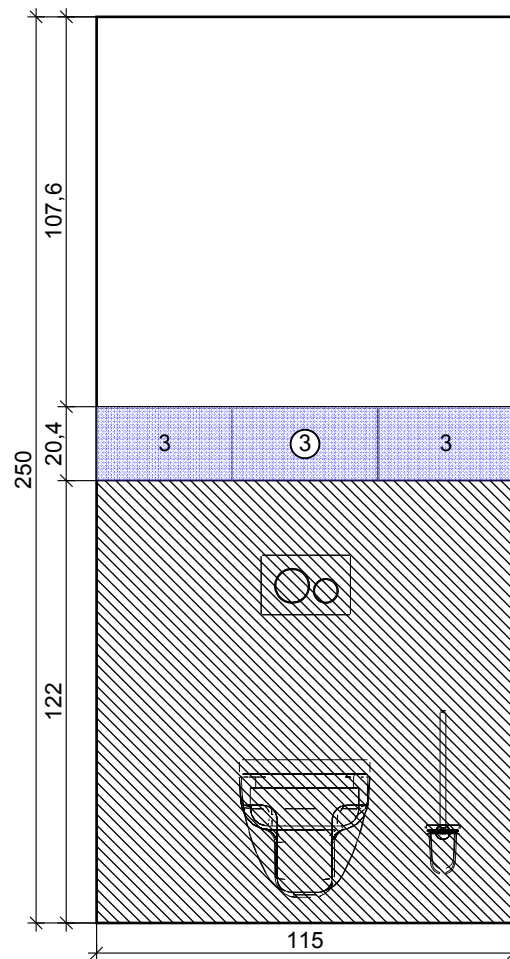

Stěna 2

3

.Vlastní
obkládačky

Balvano
WATMB072.1
400 x 200

Projekt:	Šubová_přizemí_WC
Jméno:	
Adresa:	
Město:	
Měřítko:	1/21
Datum: 21.4.2017	Strana 8