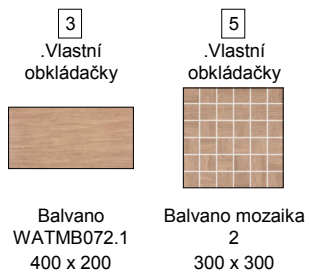

Zed' 1

Projekt:	Šubová_přizemí_WC
Jméno:	
Adresa:	
Město:	
Měřítko:	1/10
Datum: 21.4.2017	Strana 11