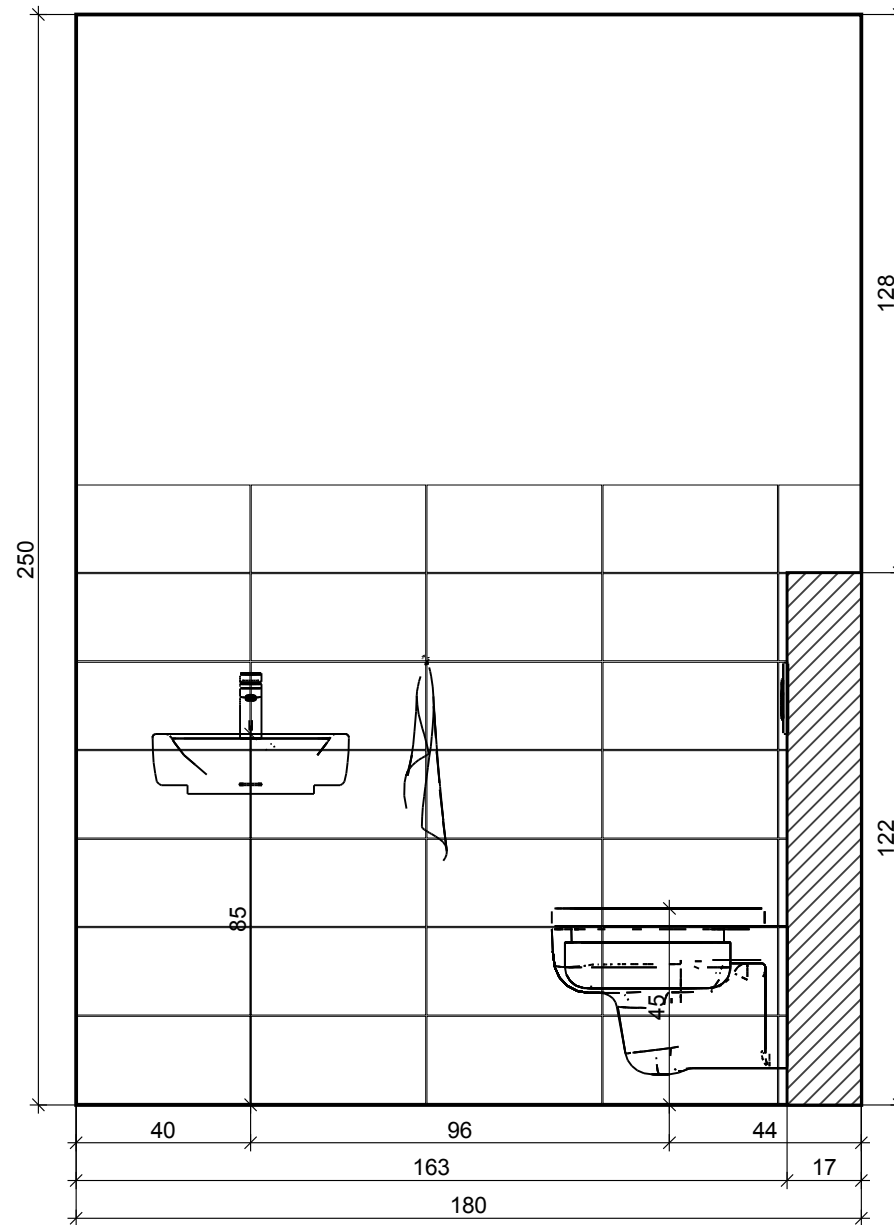

# Místnost

Projekt:	Šubová_přizemí_WC
Jméno:	
Adresa:	
Město:	
Měřítko:	1/13
Datum: 21.4.2017	Strana 1

# Řez A - A

Projekt:	Šubová_přizemí_WC
Jméno:	
Adresa:	
Město:	
Měřítko:	1/17
Datum: 21.4.2017	Strana 2