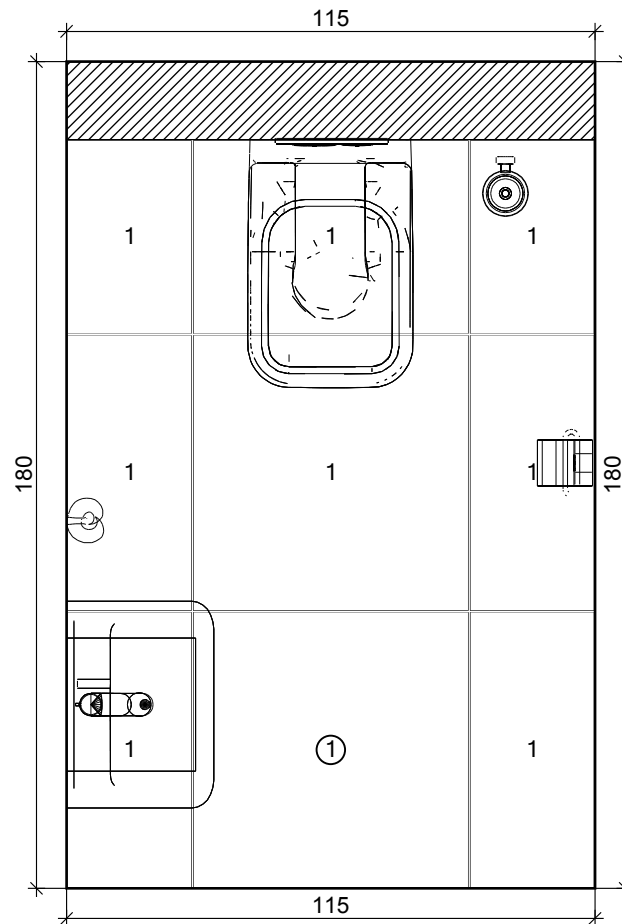

Podlaha

1

.Vlastní
obkládačky

Balvano beige
60x60
600 x 600

Projekt:	Šubová_přizemí_WC
Jméno:	
Adresa:	
Město:	
Měřítko:	1/16
Datum: 21.4.2017	Strana 6