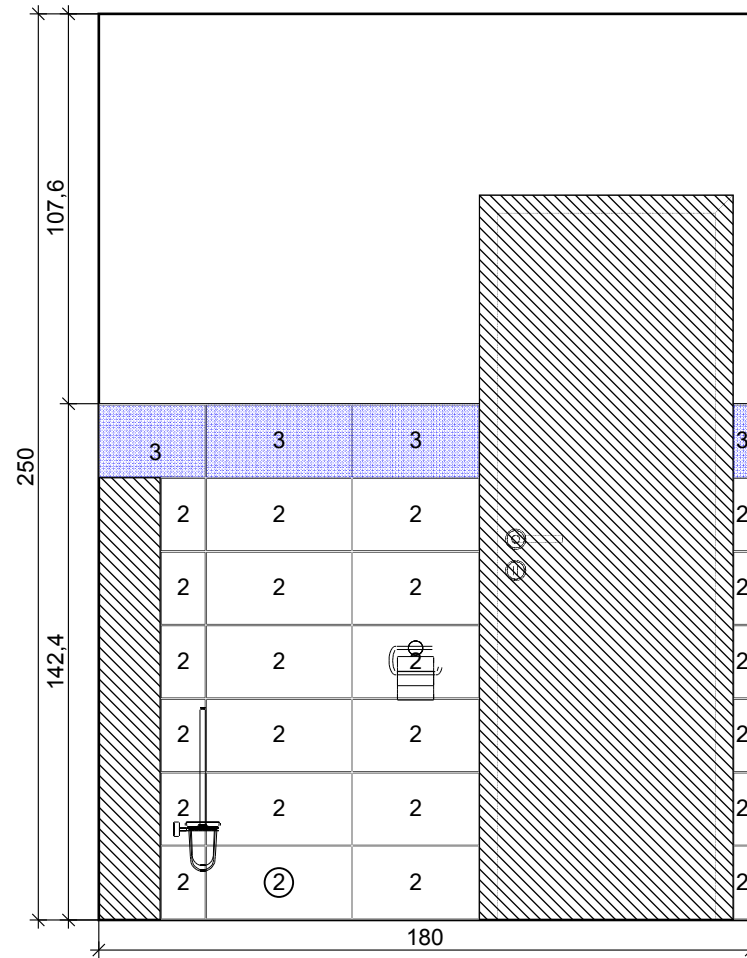

# Stěna 1

2  
Vlastní  
obkládačky

Balvano obklad  
světlý  
400 x 200

3  
Vlastní  
obkládačky

Balvano obklad  
WATMB072.1  
400 x 200

Projekt:	Šubová_přizemí_WC
Jméno:	
Adresa:	
Město:	
Měřítko:	1/21
Datum: 21.4.2017	Strana 7

# Stěna 2

3

.Vlastní  
obkládačky

Balvano  
WATMB072.1  
400 x 200

Projekt:	Šubová_přizemí_WC
Jméno:	
Adresa:	
Město:	
Měřítko:	1/21
<b>Datum: 21.4.2017</b>	<b>Strana 8</b>

# Stěna 3

2  
Vlastní  
obkládačky

Balvano obklad  
světlý  
400 x 200

3  
Vlastní  
obkládačky

Balvano obklad  
WATMB072.1  
400 x 200

Projekt:	Šubová_přizemí_WC
Jméno:	
Adresa:	
Město:	
Měřítko:	1/21
<b>Datum: 21.4.2017</b>	<b>Strana 9</b>