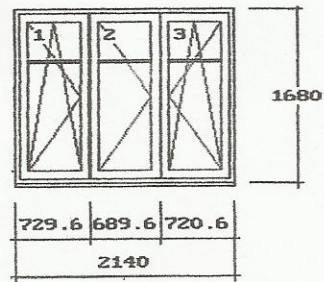

1 OKNO 1 ks

2 OKNO 1 ks

3 OKNO 1 ks

4 BALK. DVEŘE 1 ks

5 OKNO 1 ks

6 OKNO 1 ks

7 OKNO 1 ks

8 OKNO 1 ks

9 OKNO 1 ks

BARVA BÍLÁ
MŘÍŽKA VNITŘNÍ Ø6 mm
PŘÍČKA V Č. 2. VĚTKOVNÍ

PARAPETY VNITŘNÍ BÍLÉ - PLNĚ - NE KOKUŽKOU
ZODĚNÍ PO ŠPALETOVÝCH OKNECH