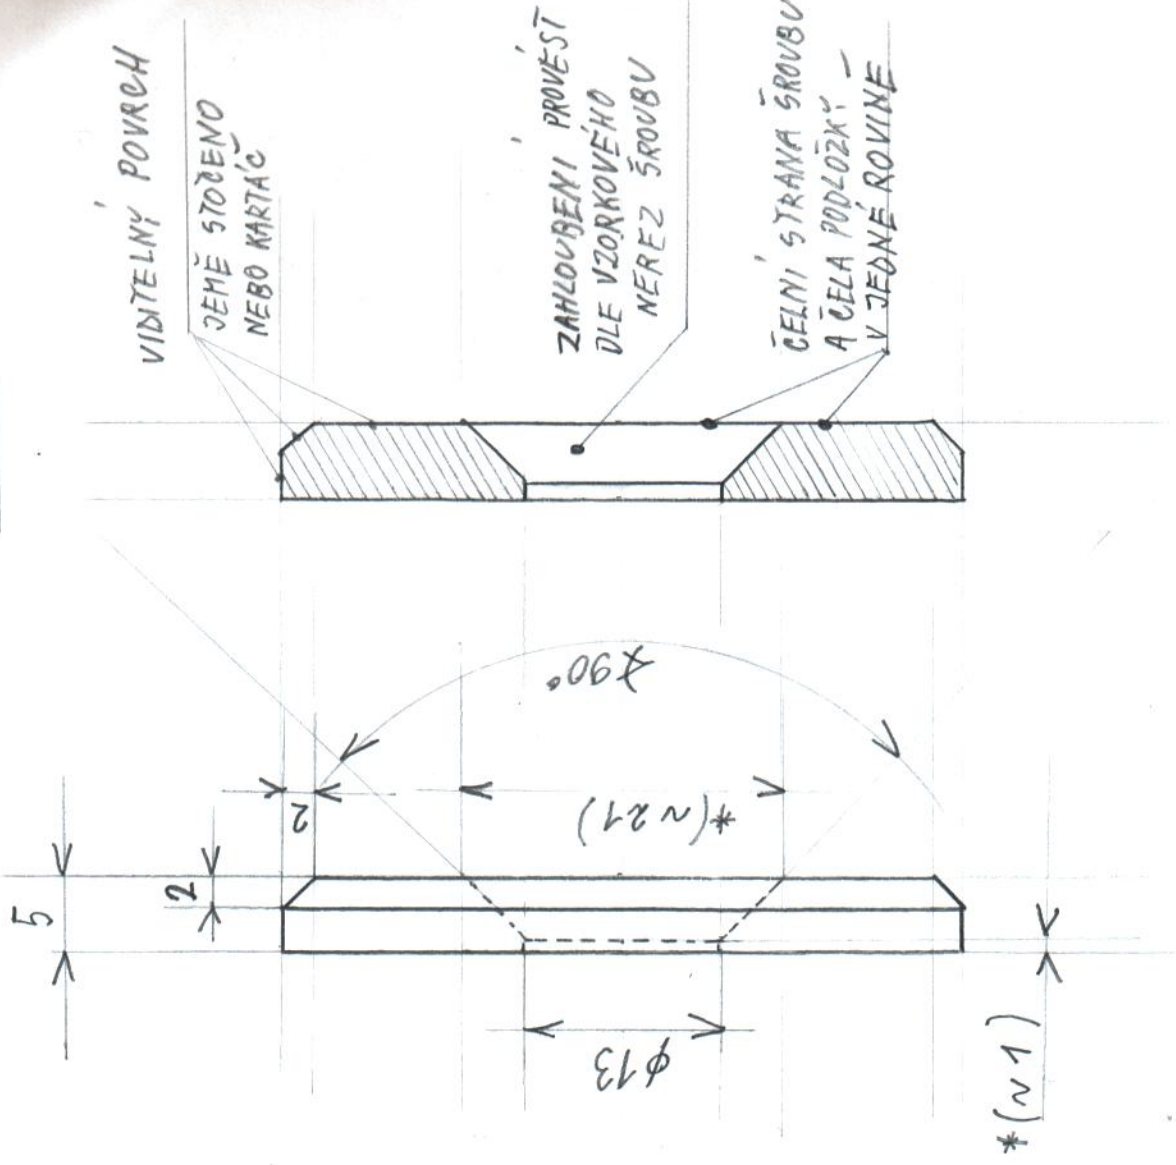

NEREZ

ODDEHLAT

ŘEZ

VIDITELNÝ PLOCH

JEMĚ STOŘENO
NEBO KARTÁČ

ZAHLOUBENÍ PROVĚST
DLE VZORKOVÉHO
NEREZ ŠROUBU

ČELNÍ STRANA ŠROUBU
A ČELA PODLOŽKY -
V JEDNÉ ROVINĚ

ROZMĚRY OZNAČENÉ * (~) JSOU PŘÍBLIŽNĚ