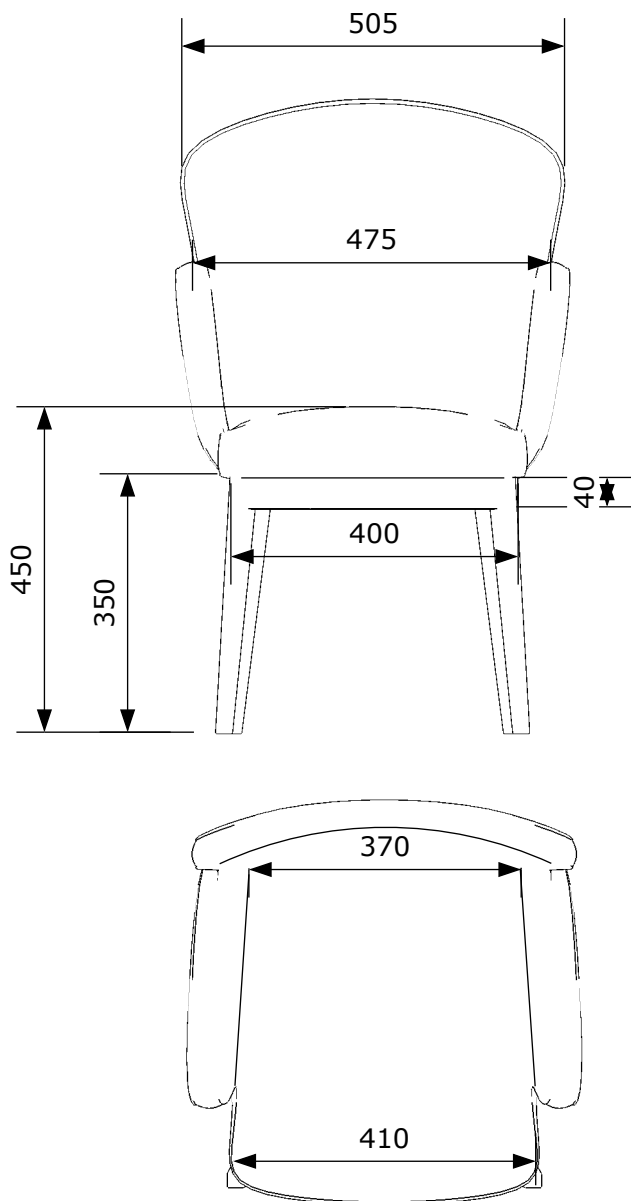

Název: obývací pokoj s jídelnou
Místo: Žitava - Olbersdorf
Popis: podklady k nacenění

— DESIGN —
FABRIKA

03/17

1:10

Jídelní židle 4 ks
podnož: masiv DUB, povrchová úprava přírodní olej
výplň: zvolit
potahová látka: látka petrolej. modrá,
pro nabídku střední hranice, do výroby vyberu ze vzorníku

1:20

Minibar
LTD tl. 10mm, Kronospan 0540 PE Manhattan Grey
Kování bez dotahu, otvírání Tip-On
viditelné plochy vcelku (bočnice, horní deska sklopných skříněk...)

Název: obývací pokoj s jídelnou
Místo: Žitava - Olbersdorf
Popis: podklady k nacenění