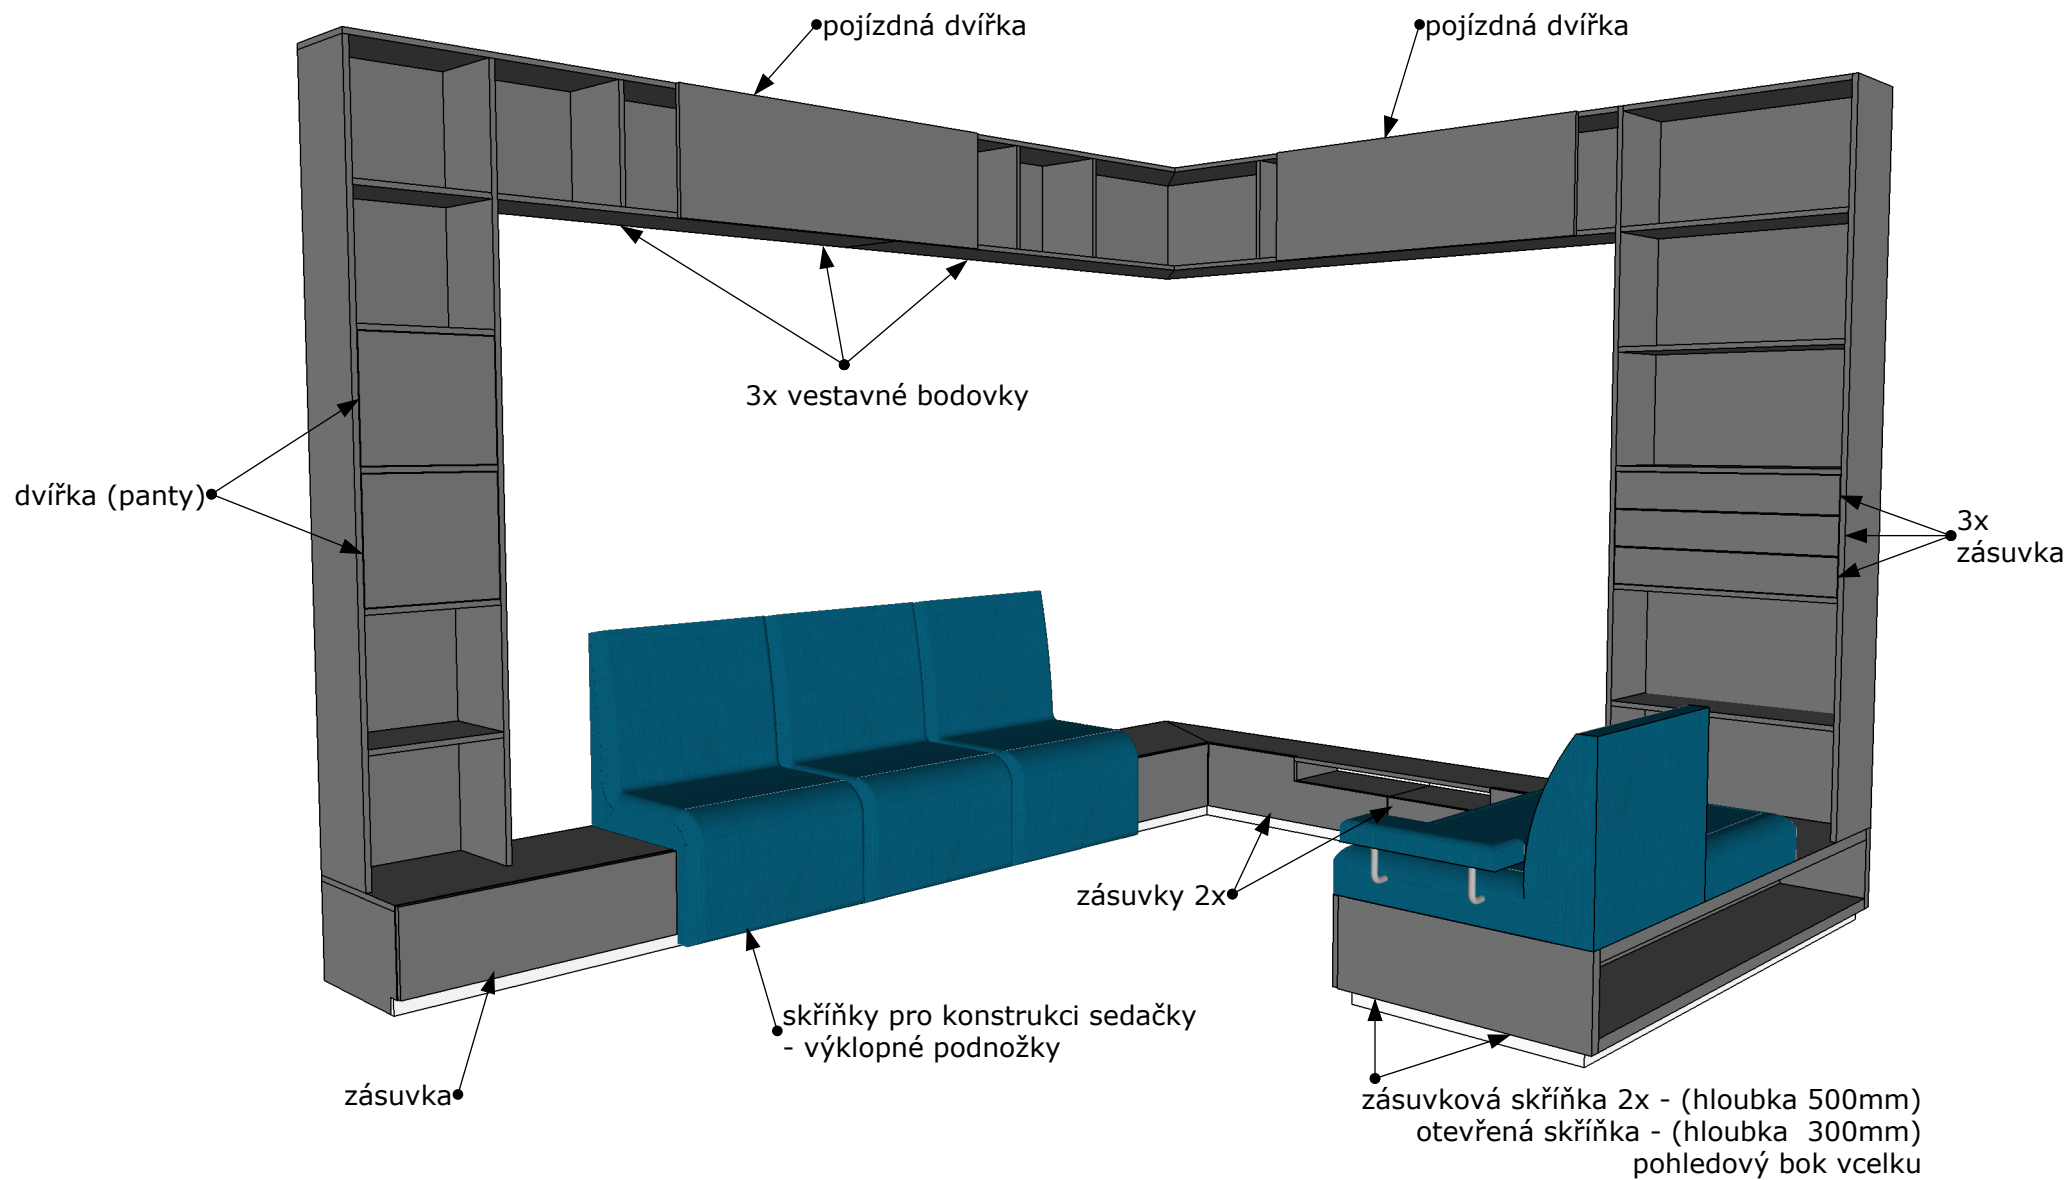

Název: obývací pokoj s jídelnou
Místo: Žitava - Olbersdorf
Popis: podklady k nacenění

— DESIGN —
FABRIKA

03/17

1:10

Jídelní židle 4 ks
podnož: masiv DUB, povrchová úprava přírodní olej
výplň: zvolit
potahová látka: látka petrolej. modrá,
pro nabídku střední hranice, do výroby vyberu ze vzorníku

1:20

Minibar
LTD tl. 10mm, Kronospan 0540 PE Manhattan Grey
Kování bez dotahu, otvírání Tip-On
viditelné plochy vcelku (bočnice, horní deska sklopných skříněk...)

Název: obývací pokoj s jídelnou
Místo: Žitava - Olbersdorf
Popis: podklady k nacenění