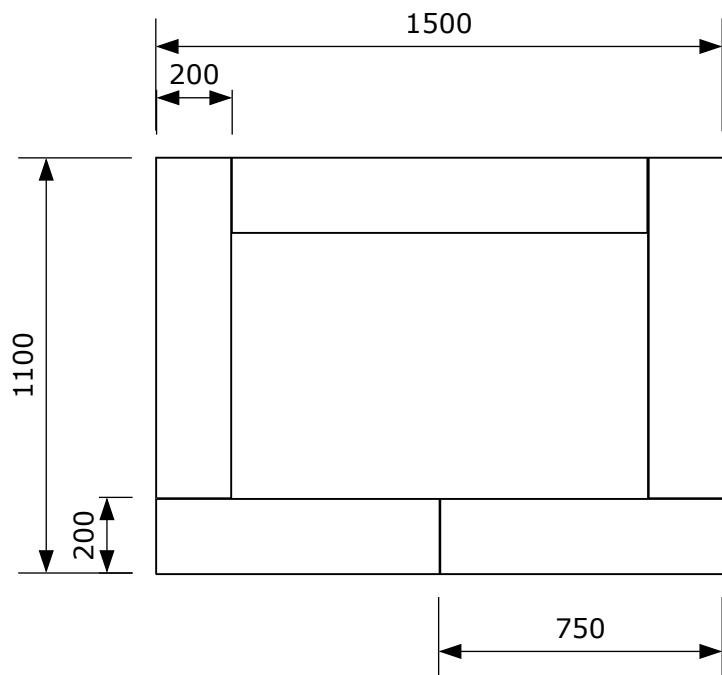

Název: obývací pokoj s jídelnou
Místo: Žitava - Olbersdorf
Popis: podklady k nacenění

— DESIGN —
FABRIKA

03/17

1:10

Jídelní židle 4 ks
podnož: masiv DUB, povrchová úprava přírodní olej
výplň: zvolit
potahová látka: látka petrolej. modrá,
pro nabídku střední hranice, do výroby vyberu ze vzorníku

1:20

Minibar
LTD tl. 10mm, Kronospan 0540 PE Manhattan Grey
Kování bez dotahu, otvírání Tip-On
viditelné plochy vcelku (bočnice, horní deska sklopných skříněk...)

Název: obývací pokoj s jídelnou
Místo: Žitava - Olbersdorf
Popis: podklady k nacenění