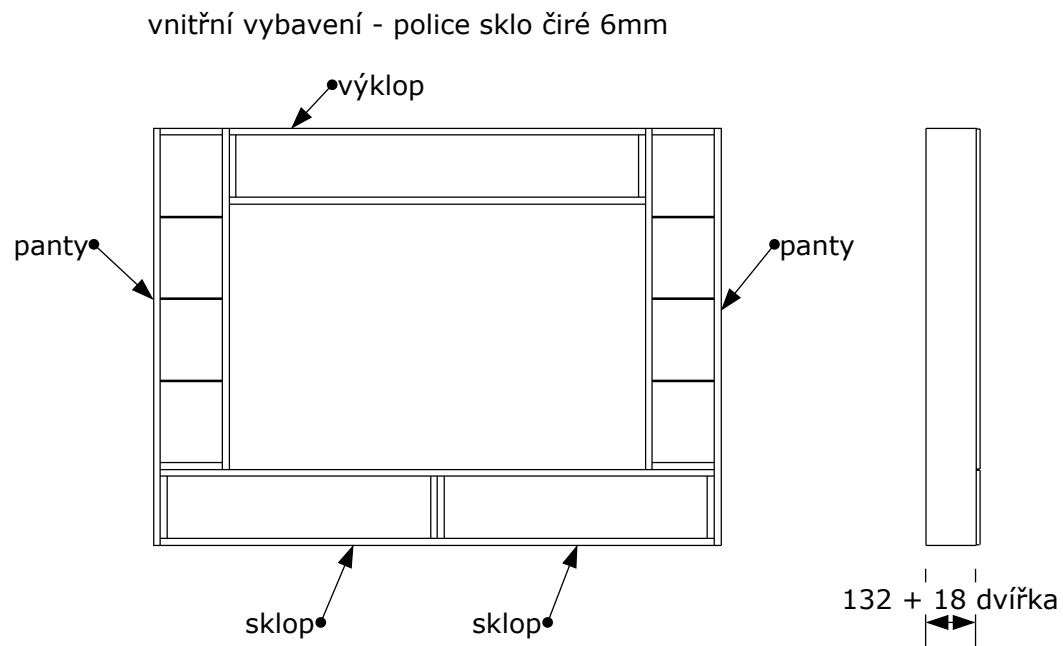

Název: obývací pokoj s jídelnou
Místo: Žitava - Olbersdorf
Popis: podklady k nacenění

— DESIGN —
FABRIKA

03/17

1:10

Jídelní židle 4 ks
podnož: masiv DUB, povrchová úprava přírodní olej
výplň: zvolit
potahová látka: látka petrolej. modrá,
pro nabídku střední hranice, do výroby vyberu ze vzorníku

1:20

Minibar
LTD tl. 10mm, Kronospan 0540 PE Manhattan Grey
Kování bez dotahu, otvírání Tip-On
viditelné plochy vcelku (bočnice, horní deska sklopných skříněk...)

Název: obývací pokoj s jídelnou
Místo: Žitava - Olbersdorf
Popis: podklady k nacenění