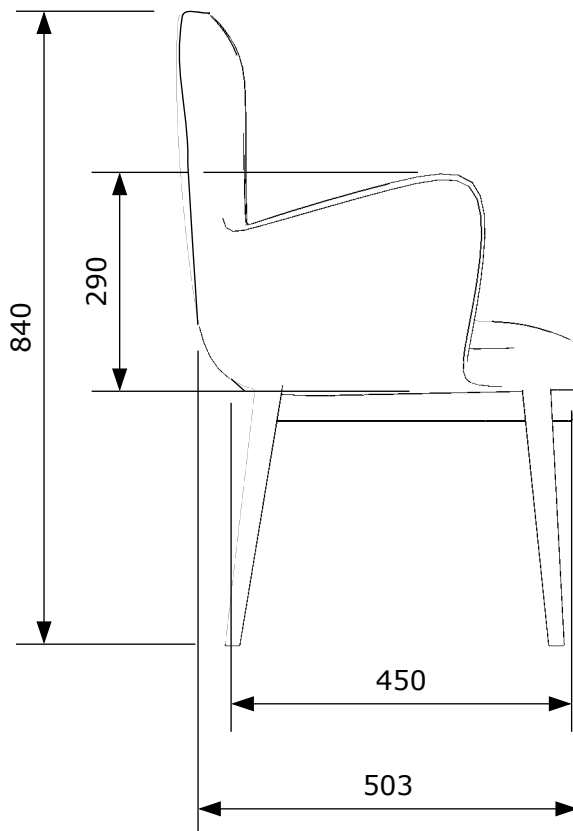

Název: obývací pokoj s jídelnou
Místo: Žitava - Olbersdorf
Popis: podklady k nacenění

— DESIGN —
FABRIKA

03/17

1:10

Jídelní židle 4 ks
podnož: masiv DUB, povrchová úprava přírodní olej
výplň: zvolit
potahová látka: látka petrolej. modrá,
pro nabídku střední hranice, do výroby vyberu ze vzorníku

1:20

Minibar
LTD tl. 10mm, Kronospan 0540 PE Manhattan Grey
Kování bez dotahu, otvírání Tip-On
viditelné plochy vcelku (bočnice, horní deska sklopných skříněk...)

Název: obývací pokoj s jídelnou
Místo: Žitava - Olbersdorf
Popis: podklady k nacenění