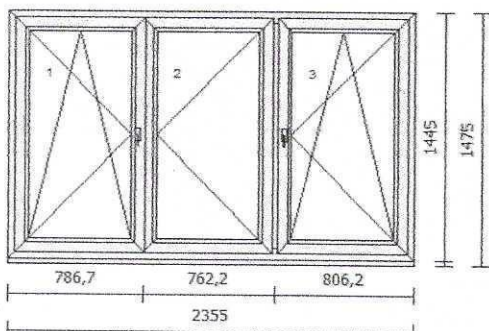

9.3

1.000 ks

Síť proti hmyzu okenní - pevná

Síť proti hmyzu okenní - pevná

Profil hliníkový extrudovaný

Háček: ?

Počet: 1

Barva profilu: Ořech

šířka:730 mm x výška:1445 mm

9a

1.000 ks

Okenní klika Secustik Atlanta standardní - 0530/US952/45° -
(F4 - 7/32-42) - bronzová

10

1.000 ks

Okno 3kř. stulp/sloupek -

Série: ECONOMIC

Rám: SOFTLINE 70 AD (101208)

Křídlo: 3 * SOFTLINE 70 AD (103232)

Barva rámu: ořech

Barva křídla: ořech

Kování: otevíravé sklopné levé, otevíravé pravé, otevíravé
sklopné pravé

Barva krytek: Hnědá - RAL8022

Barva krytek: Hnědá - RAL8022

Barva krytek: Hnědá - RAL8022

Výplň: 3 * 4F/16Ar/4CGP, Ug=1.10, Rw= 30dB

Rámeček skla: 3 * TGI

Barva rámečku: 3 * černá (RAL 9004)

Rozšíření: název rozšíření / poloha

Parapetní lišta 30/37 dole

Kotvení: 6,5 L+P+H+D

Odvodnění: dopředu

Barva těsnění: černá

Rozměry: 2355mm x 1445mm

Hmotnost: 115,67kg

Poznámka:

štulp-sloupek

POKOJ 1P.

10.2

2.400 m

Vnitřní PVC parapet ořech

Parapet vnitřní PVC 260 mm fóliovaný - ořech

barva:ořech

počet:1

Počet Šířka

1 Kus 2400 mm

10.2a

1.000 ks

Bočnice plastová obouosá 600 mm (pár)