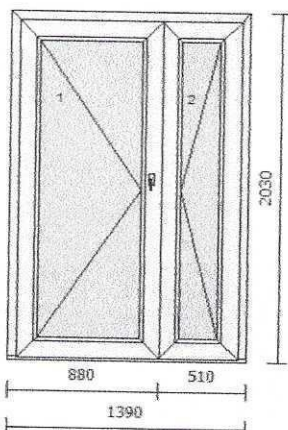

Síť proti hmyzu okenní - pevná

Síť proti hmyzu okenní - pevná

Profil hliníkový extrudovaný

Háček: ?

Počet: 1

Barva profilu: Ořech

šířka:785 mm x výška:1450 mm

4a 3.000 ks 102.72 26.0% 76.01 228.03

Okenní klika Secustik Atlanta standardní - 0530/US952/45° - (F4 - 7/32-42) - bronzová

4b 1.000 ks 181.09 26.0% 134.01 134.01

Balkónové madélko ALU 430/70 - (F4) - bronz

6 1.000 ks

Vchodové dveře 2kř. hl.křídlo

Série: ECONOMIC

Rám: SOFTLINE 70 AD (101214)

Křídlo: 2 * VD SOFTLINE 70 AD (105232)

Barva rámu: ořech

Barva křídla: ořech

Kování: vch. dveře levé samo. autom, vch. dveře pravé samo. autom

Kování nastav.: ANO

Výplň: 2 * 4Kůra čirá/16Ar/4CGP, Ug=1.10,

Rámeček skla: 2 * TGI

Barva rámečku: 2 * černá (RAL 9004)

Kotvení: 6,5 L+P+H+D

Odvodnění: dopředu

Barva těsnění: černá

Rozměry: 1390mm x 2030mm

Hmotnost: 119,98kg

Poznámka:

štulp,

Vchodové dveře otevíravé levé dovnitř pohled zevnitř

ČISTÝ PRŮCHOD HL. KRÍDLEM 800mm

6a 1.000 ks

Klika hlavních vchodových dveří greenteQ DG58

(391.931/0400) bez překrytí vložky - klika/klika - bronz (F4)

6b 1.000 ks

Vložka zámku cylindrická 200RSGDNm 45/45 mm - 5 klíčů VEKA 70 VD