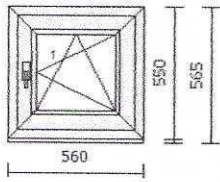

Okno 1kř. OSP

Série: ECONOMIC
Rám: SOFTLINE 70 AD (101208)
Křídlo: SOFTLINE 70 AD (103232)
Barva rámu: ořech
Barva křídla: ořech
Kování: otevíravé sklopné pravé
Barva krytek: Hnědá - RAL8022
Výplň: 4F/16Ar/4CGP, Ug=1.10, Rw= 30dB
Rámeček skla: TGI
Barva rámečku: černá (RAL 9004)
Rozšíření: název rozšíření / poloha
Rozš.pr. 15/58 dole
Kotvení: 6,5 L+P+H+D
Odvodnění: dopředu
Barva těsnění: černá
Rozměry: 560mm x 550mm
Hmotnost: 14,25kg
Poznámka:
rozš. profil 15/58 plošně vázaný zevnitř
WC

7.1

1.000 ks

Síť proti hmyzu okenní - pevná