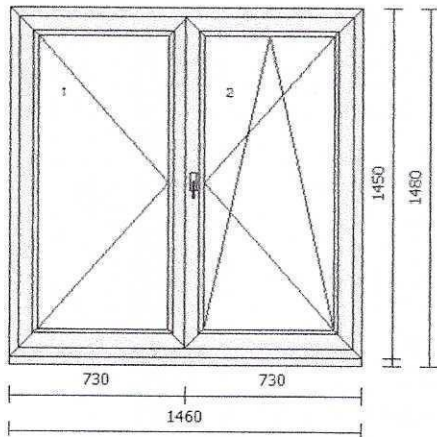

2a

1.000 ks

Okenní klika Secustik Atlanta standardní - 0530/US952/45° -
(F4 - 7/32-42) - bronzová

3

1.000 ks

Okno 2kř. stulp - OL/OSP

Série: ECONOMIC
Rám: SOFTLINE 70 AD (101208)
Křídlo: 2 * SOFTLINE 70 AD (103232)
Barva rámu: ořech
Barva křídla: ořech
Kování: otevíravé levé, otevíravé sklopné pravé
Barva krytek: Hnědá - RAL8022
Barva krytek: Hnědá - RAL8022
Výplň: 2 * 4F/16Ar/4CGP, Ug=1.10, Rw= 30dB
Rámeček skla: 2 * TGI
Barva rámečku: 2 * černá (RAL 9004)
Rozšíření: název rozšíření / poloha
Parapetní lišta 30/37 dole
Kotvení: 6,5 L+P+H+D
Odvodnění: dopředu
Barva těsnění: černá
Rozměry: 1460mm x 1450mm
Hmotnost: 73,48kg
Poznámka:
štulp
JÍDELNA

3.1

1.520 m

Vnitřní PVC parapet ořech

Parapet vnitřní PVC 260 mm fóliovaný - ořech
barva:ořech

počet:1

Počet Šířka

1 Kus 1520 mm

3.1a

1.000 ks

Bočnice plastová obouosá 600 mm (pár)

3.2

2.000 ks

Žaluzie PRAKTIK II - domykavé

Žaluzie PRAKTIK II - domykavé, celostínící provedení

Ovládání: vlevo/vpravo

Barva profilu: Tm. hnědá

Barva lamel č.:

Dle předloženého vzorníku

Počet: 2

Lamela 25mm "0,18" standardní barvy

šířka:730 mm x výška:1450 mm

3a

1.000 ks

Okenní klika Secustik Atlanta standardní - 0530/US952/45° -
(F4 - 7/32-42) - bronzová