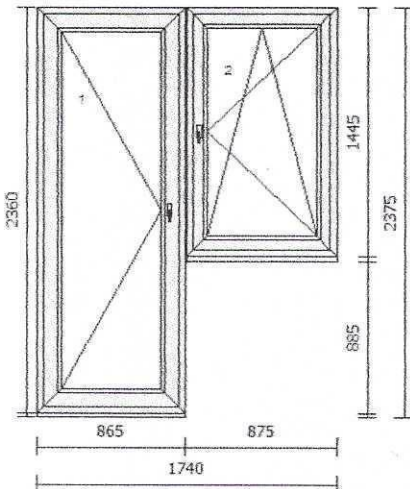

Spoj: Standardní spoj 2mm

Rozšíření: název rozšíření / poloha

Parapetní lišta 30/37 dole

Rozš.pr. 15/70 dole

Kotvení: 6,5 L+P+H+D

Odvodnění: dopředu

Barva těsnění: černá

Rozměry: 1740mm x 2360mm

Hmotnost: 116,81kg

Poznámka:

BD s madýlkem

KUCHYŇ

1.1 0.950 m

Vnitřní PVC parapet ořech

Parapet vnitřní PVC 260 mm fóliovaný - ořech

barva:ořech