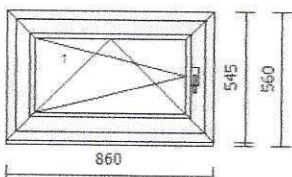

Série: ECONOMIC

Rám: SOFTLINE 70 AD (101208)

Křídlo: SOFTLINE 70 AD (103232)

Barva rámu: ořech

Barva křídla: ořech

Kování: otevíravé sklopné levé

Barva krytek: Hnědá - RAL8022

Výplň: 4F/16Ar/4CGP, Ug=1.10, Rw= 30dB

Rámeček skla: TGI

Barva rámečku: černá (RAL 9004)

Rozšíření: název rozšíření / poloha

Rozš.pr. 15/58 dole

Kotvení: 6,5 L+P+H+D

Odvodnění: dopředu

Barva těsnění: černá

Rozměry: 860mm x 545mm

Hmotnost: 20,08kg

Poznámka:

rozš. profil 15/58 plošně vázaný zevnitř

KOUPELNA 1P.

11a

1.000 ks

Okenní klika Secustik Atlanta standardní - 0530/US952/45° -
(F4 - 7/32-42) - bronzová