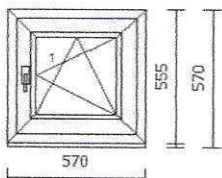

Série: ECONOMIC

Rám: SOFTLINE 70 AD (101208)

Křídlo: SOFTLINE 70 AD (103232)

Barva rámu: ořech

Barva křídla: ořech

Kování: otevíravé sklopné pravé

Barva krytek: Hnědá - RAL8022

Výplň: 4F/16Ar/4CGP, Ug=1.10, Rw= 30dB

Rámeček skla: TGI

Barva rámečku: černá (RAL 9004)

Rozšíření: název rozšíření / poloha

Rozš.pr. 15/58 dole

Kotvení: 6,5 L+P+H+D

Odvodnění: dopředu

Barva těsnění: černá

Rozměry: 570mm x 555mm

Hmotnost: 14,46kg

Poznámka:

rozš. profil 15/58 plošně vázaný zevnitř

SPÍŽ

2.1

1.000 ks

Síť proti hmyzu okenní - pevná