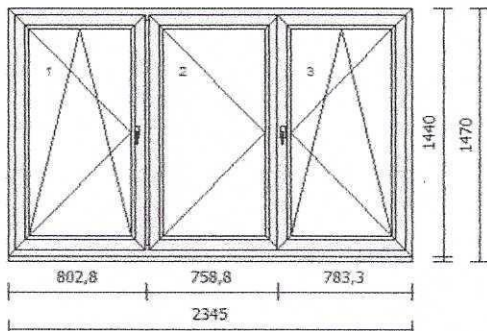

Kotvení: 6,5 L+P+H+D

Odvodnění: dopředu

Barva těsnění: černá

Rozměry: 2345mm x 1440mm

Hmotnost: 114,91kg

Poznámka:

sloupek-štulp

LOŽNICE 1P.