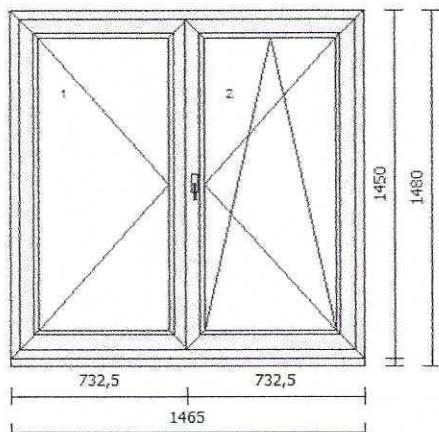

12

1.000 ks

Okno 2kř. stulp - OL/OSP

Série: ECONOMIC

Rám: SOFTLINE 70 AD (101208)

Křídlo: 2 * SOFTLINE 70 AD (103232)

Barva rámu: ořech

Barva křídla: ořech

Kování: otevíravé levé, otevíravé sklopné pravé

Barva krytek: Hnědá - RAL8022

Barva krytek: Hnědá - RAL8022

Výplň: 2 * 4F/16Ar/4CGP, Ug=1.10, Rw= 30dB

Rámeček skla: 2 * TGI

Barva rámečku: 2 * černá (RAL 9004)

Rozšíření: název rozšíření / poloha

Parapetní lišta 30/37 dole

Kotvení: 6,5 L+P+H+D

Odvodnění: dopředu

Barva těsnění: černá

Rozměry: 1465mm x 1450mm

Hmotnost: 73,64kg

Poznámka:

štulp

PRACOVNA 1P.

12.1

1.520 m

Vnitřní PVC parapet ořech

Parapet vnitřní PVC 260 mm fóliovaný - ořech

barva:ořech

počet:1

Počet Šířka

1 Kus 1520 mm

12.1a

1.000 ks

Bočnice plastová obouosá 600 mm (pár)

12.2

2.000 ks

Žaluzie PRAKTIK II - domykavé

Žaluzie PRAKTIK II - domykavé, celostínící provedení

Ovládání: vlevo/vpravo

Barva profilu: Tm. hnědá

Barva lamel č.:

Dle předloženého vzorníku

Počet: 2

Lamela 25mm "0,18" standardní barvy

šířka:733 mm x výška:1450 mm

12.3

1.000 ks

Síť proti hmyzu okenní - pevná

Síť proti hmyzu okenní - pevná

Profil hliníkový extrudovaný

Háček: ?

Počet: 1

Barva profilu: Ořech

šířka:733 mm x výška:1450 mm

12a

1.000 ks

Okenní klika Secustik Atlanta standardní - 0530/US952/45° -
(F4 - 7/32-42) - bronzová