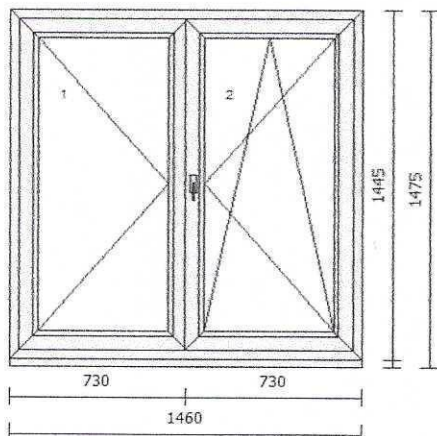

8.1

3.600 m

Vnitřní PVC parapet ořech

Parapet vnitřní PVC 210 mm fóliovaný - ořech

barva:ořech

počet:1

Počet Šířka

1 Kus 3600 mm

8.1a

1.000 ks

Bočnice plastová obouosá 600 mm (pár)

9

1.000 ks

Okno 2kř. stulp - OL/OSP

Série: ECONOMIC

Rám: SOFTLINE 70 AD (101208)

Křídlo: 2 * SOFTLINE 70 AD (103232)

Barva rámu: ořech

Barva křídla: ořech

Kování: otevíravé levé, otevíravé sklopné pravé

Barva krytek: Hnědá - RAL8022

Barva krytek: Hnědá - RAL8022

Výplň: 2 * 4F/16Ar/4CGP, Ug=1.10, Rw= 30dB

Rámeček skla: 2 * TGI

Barva rámečku: 2 * černá (RAL 9004)

Rozšíření: název rozšíření / poloha

Parapetní lišta 30/37 dole

Kotvení: 6,5 L+P+H+D

Odvodnění: dopředu

Barva těsnění: černá

Rozměry: 1460mm x 1445mm

Hmotnost: 73,14kg

Poznámka:

štulp

POKOJ 1P.

9.1

1.520 m

Vnitřní PVC parapet ořech

Parapet vnitřní PVC 260 mm fóliovaný - ořech

barva:ořech

počet:1

Počet Šířka

1 Kus 1520 mm

9.1a

1.000 ks

Bočnice plastová obouosá 600 mm (pár)

9.2

2.000 ks

Žaluzie PRAKTIK II - domykavé

Žaluzie PRAKTIK II - domykavé, celostínící provedení

Ovládání: vlevo/vpravo

Barva profilu: Tm. hnědá

Barva lamel č.:

Dle předloženého vzorníku

Počet: 2

Lamela 25mm "0,18" standardní barvy

šířka:730 mm x výška:1445 mm