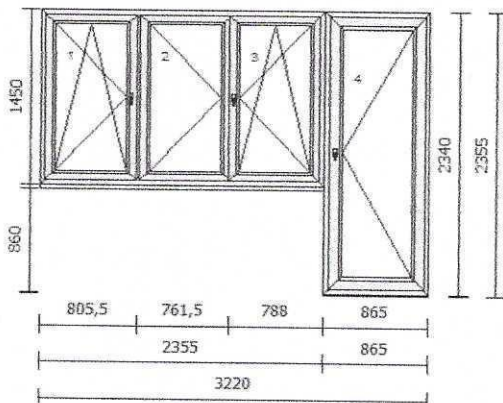

Hmotnost: 188,15kg

Poznámka:

sloupek-štulp, BD s madýlkem

OBÝVACÍ POKOJ

4.1

2.400 m

Vnitřní PVC parapet ořech

Parapet vnitřní PVC 250 mm fóliovaný - ořech