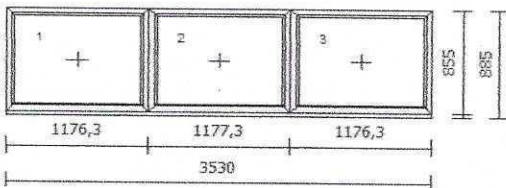

Série: ECONOMIC
Rám: SOFTLINE 70 AD (101208)
Křídlo: 3 * PEVN? ZASKLENÍ
Barva rámu: ořech
Barva křídla: ořech
Kování: 3 * pevné zasklení
Výplň: 3 * 4F/16Ar/4CGP, Ug=1.10, Rw= 30dB
Rámeček skla: 3 * TGI
Barva rámečku: 3 * černá (RAL 9004)
Spoj: 2 x Standardní spoj 2mm
Rozšíření: název rozšíření / poloha
Parapetní lišta 30/37 dole
Kotvení: 6,5 L+P+H+D
Odvodnění: dopředu
Barva těsnění: černá
Rozměry: 3530mm x 855mm
Hmotnost: 89,99kg
Poznámka:
CHODBA