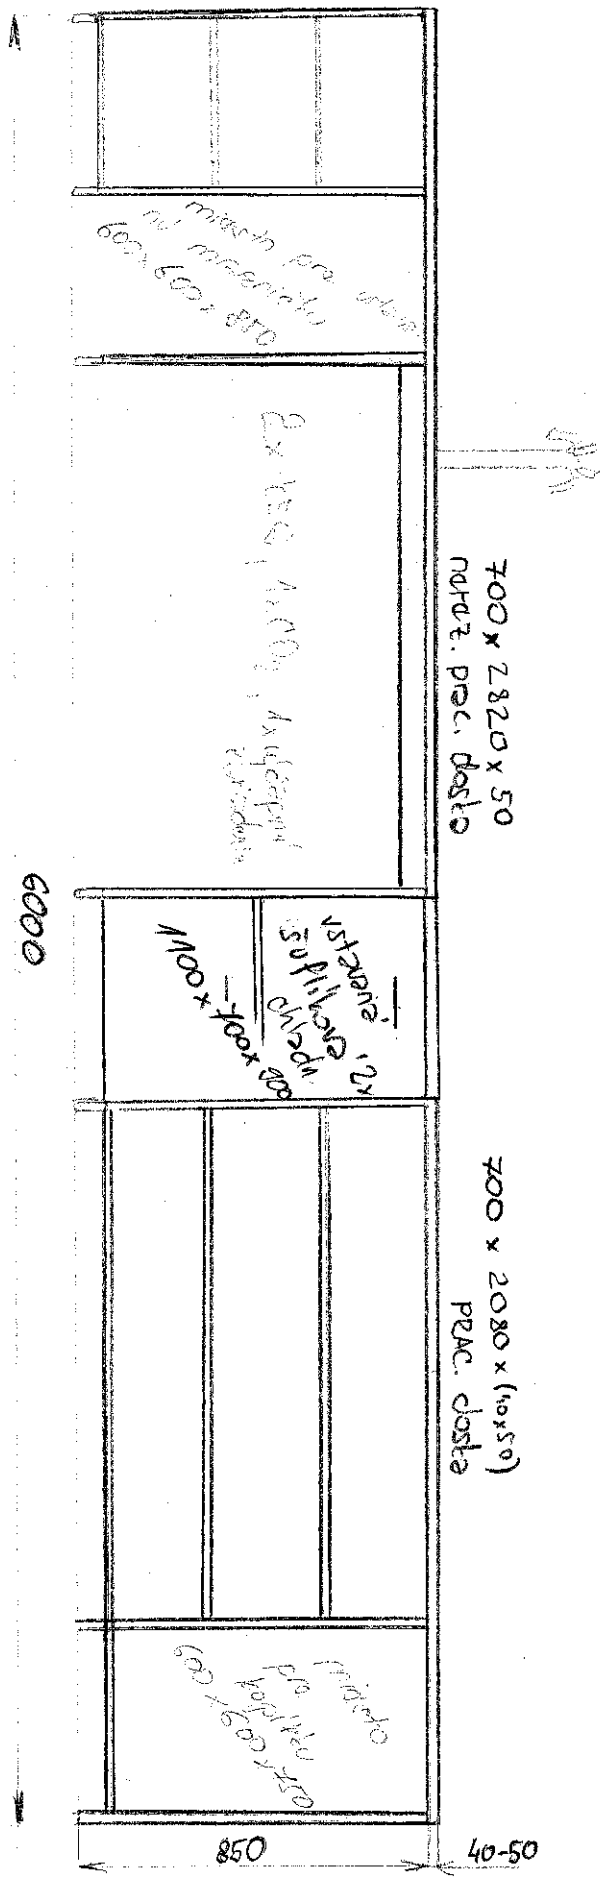

НАБЫТОК БАРОВИ ПУЛТ (РЕДОМНА ЕКСТ)

podpora 20-50 mm
GAROVÁ DOSKA hr. 50, ŠÍŘKA 400

podhled z boku: umístění předního panelu + zadní desky

zadna cast - barva - pohled z boku

umístění v ocelové konstrukci
zadního baru

opřístění

jehal

SOXTO

NAŠYTOK ZAROVNI PULT (ZADVA' SERT)