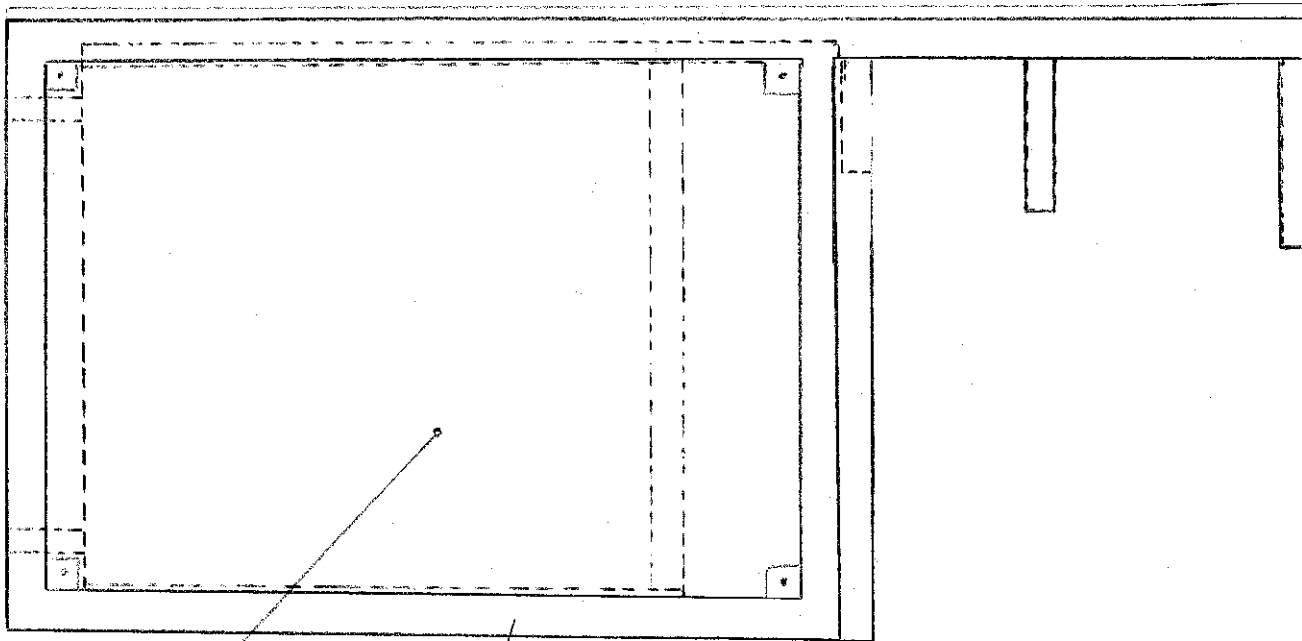

НАБЫТОК БАРОВИ ПУЛТ (РЕДОМНА ЕКСТ)

podpora 20-50 mm
GAROVÁ DOSKA hr. 50, ŠÍŘKA 400

podhled z boku: umístění předního panelu + zadní desky

zadna cast - barva - pohled z boku

umístění v ocelové konstrukci
zadního baru