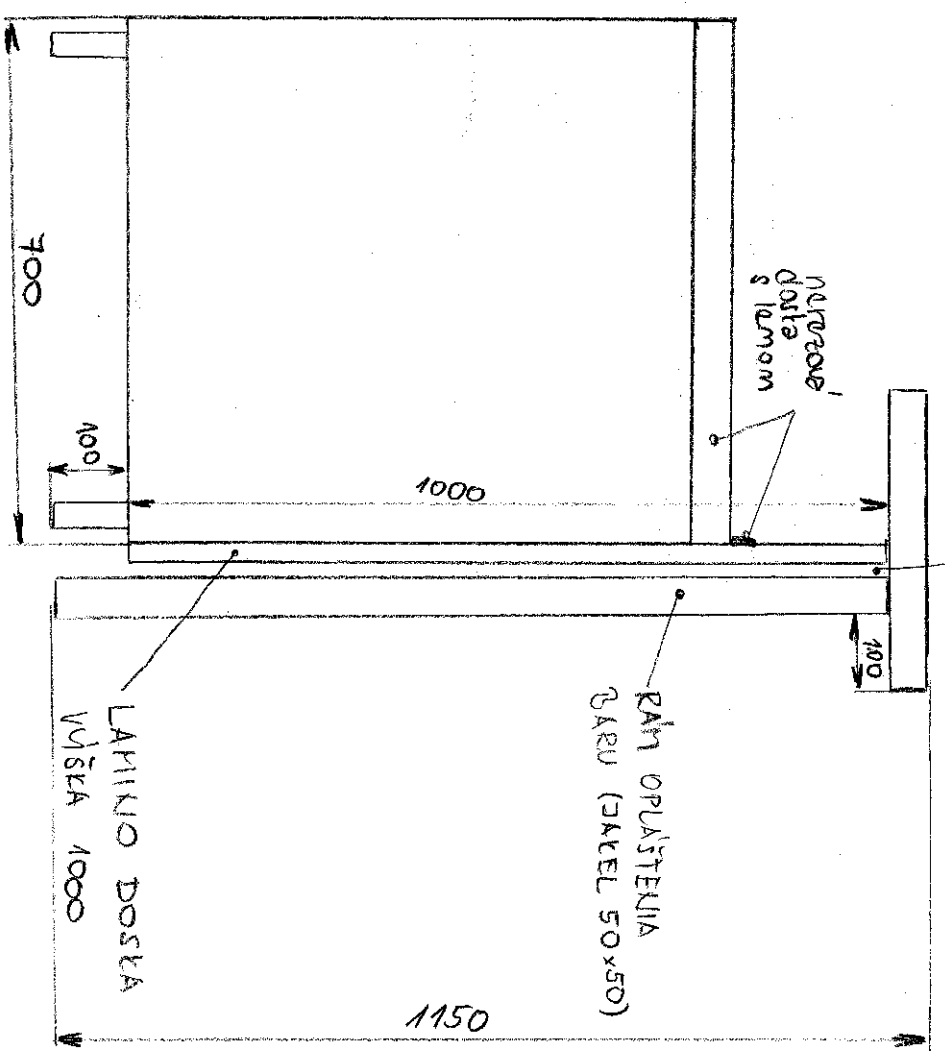

НАБЫТОК БАРОВИ ПУЛТ (РЕДОМНА ЕКСТ)

podpora 20-50 mm
GAROVÁ DOSKA hr. 50, ŠÍŘKA 400

podhled z boku: umístění předního panelu + zadní desky

zadna cast - barva - pohled z boku

umístění v ocelové konstrukci
zadního baru

opřístění

jehal

SOXTO

NAŠYTOK ZAROVNI PULT (ZADVA' SERT)