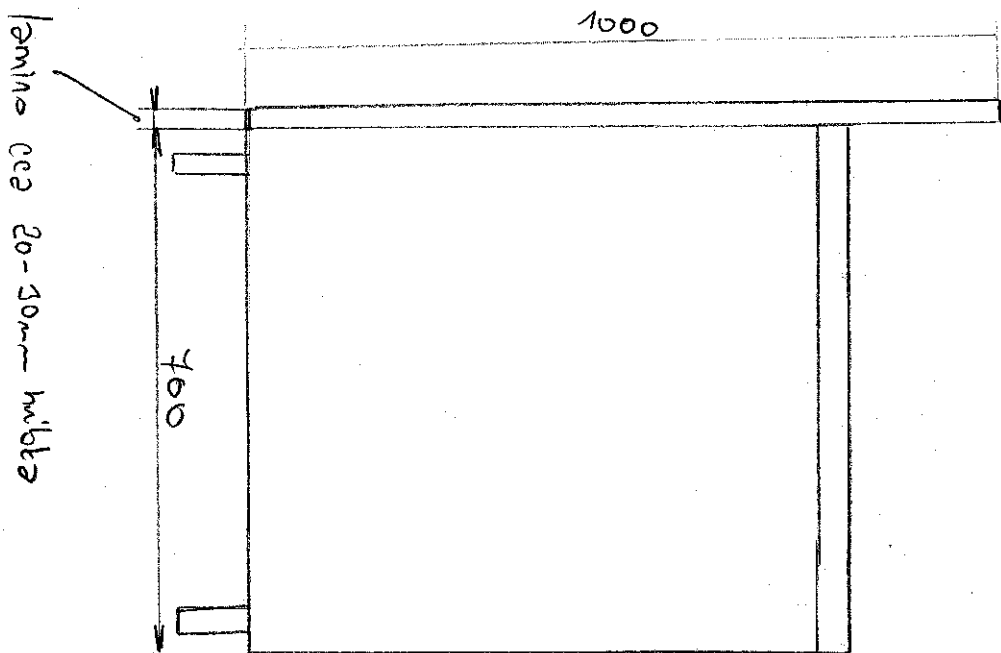

НАБЫТОК БАРОВИ ПУЛТ (РЕДОМНА ЕКСТ)

podpora 20-50 mm
GAROVÁ DOSKA hr. 50, ŠÍŘKA 400

podhled z boku: umístění předního panelu + zadní desky

zadna cast - barva - pohled z boku

umístění v ocelové konstrukci
zadního baru