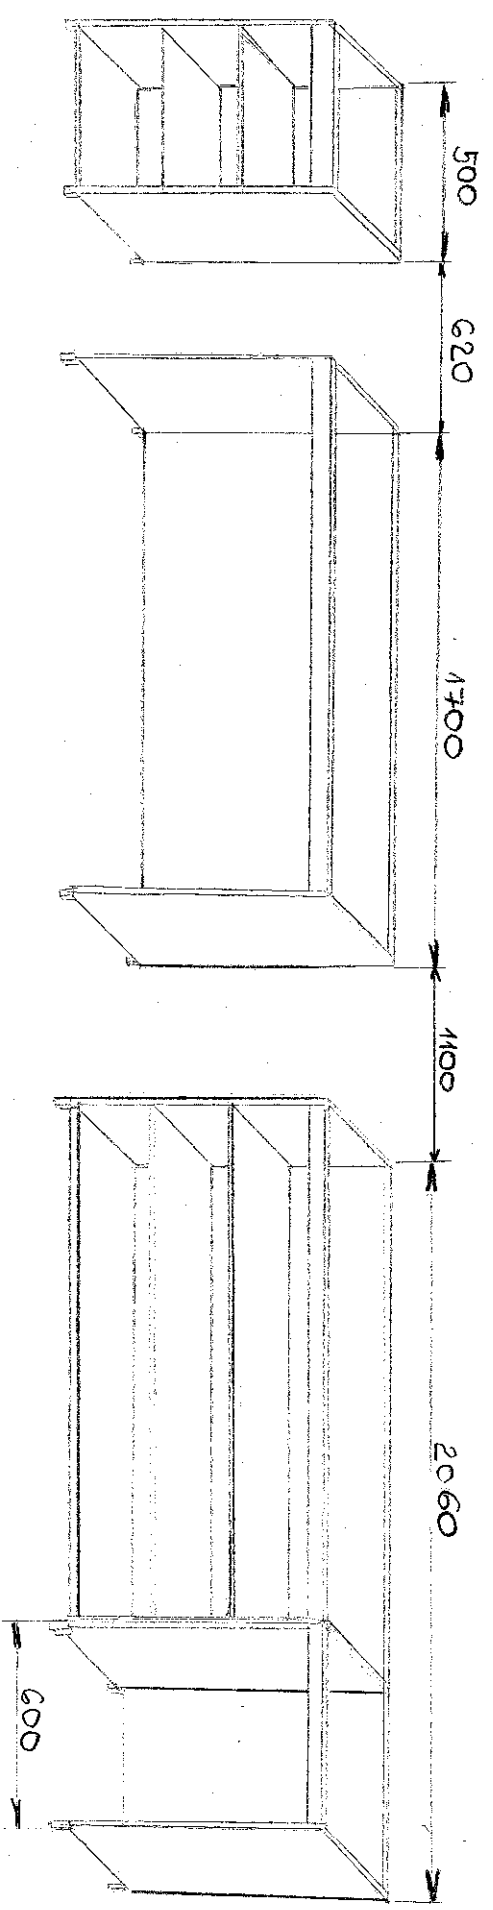

НАБЫТОК БАРОВИ ПУЛТ (РЕДОМНА ЕКСТ)

podpora 20-50 mm
GAROVÁ DOSKA hr. 50, ŠÍŘKA 400

podhled z boku: umístění předního panelu + zadní desky

zadna cast - barva - pohled z boku

umístění v ocelové konstrukci
zadního baru

opřístění

jehal

SOXTO

NAŠYTOK ZAROVNI PULT (ZADVA' SERT)