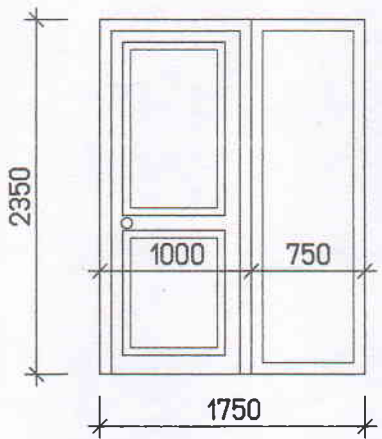

8

1000 x 1250

JEDNOKRÍDLOVÉ OKNO  
OTVÁRAVO SKLOPNÉ

	1PP	1NP	2.NP	SPOLU
PRAVÉ		1		1
ĽAVÉ				

IZOLAČNÉ TROJSKLO U=0,6

PODĽA VÝBERU INVESTORA

ROZMERY UVEDENÉ V TABUĽKE SÚ ROZMERY STAV. OTVOROV /SKLADOBNÉ ROZMERY/  
PRED OBJEDNANÍM ODPORÚČAM ZAMERAŤ SKUTOČNÉ ROZMERY STAVEBNÝCH OTVOROV

# PLASTOVÉ OKNÁ A DVERE

Č.POL.    OBRÁZOK /POHĽAD ZVONKU/    ROZMERY , POPIS, POČET    ZASKLENIE    FARBA    POZNÁMKA

9

1000 x 1500

JEDNOKRÍDLOVÉ OKNO  
OTVÁRAVO SKLOPNÉ

	1PP	1NP	2NP	SPOLU
PRAVÉ				
ĽAVÉ		1		1

10

1750 x 2350

VSTUPNÉ DVERE

	1PP	1NP	2NP	SPOLU
PRAVÉ		1		1
ĽAVÉ				

IZOLAČNÉ TROJSKLO U=0,6

PODĽA VÝBERU INVESTORA

ROZMERY UVEDENÉ V TABUĽKE SÚ ROZMERY STAV. OTVOROV /SKLADOBNÉ ROZMERY/  
PRED OBJEDNANÍM ODPORÚČAM ZAMERAŤ SKUTOČNÉ ROZMERY STAVEBNÝCH OTVOROV