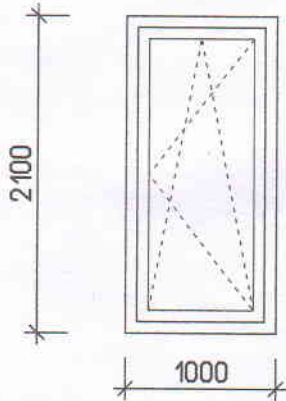

ROZMERY UVEDENÉ V TABUĽKE SÚ ROZMERY STAV. OTVOROV /SKLADOBNÉ ROZMERY/  
PRED OBJEDNANÍM ODPORÚČAM ZAMERAŤ SKUTOČNÉ ROZMERY STAVEBNÝCH OTVOROV

# PLASTOVÉ OKNÁ A DVERE

Č.POL.    OBRÁZOK /POHĽAD ZVONKU/    ROZMERY , POPIS, POČET    ZASKLENIE    FARBA    POZNÁMKA

5

4825 x 3500 / 2350

TERASOVÁ ROHOVÁ STENA  
4825

	1PP	1NP	2.NP	SPOLU
PRAVÉ				
ĽAVÉ		2		2

6

1000 x 2100

JEDNOKRÍDLOVÉ OKNO  
OTVÁRAVO SKLOPNÉ

	1PP	1NP	2.NP	SPOLU
PRAVÉ		1		1
ĽAVÉ				

7

750 x 1250

JEDNOKRÍDLOVÉ OKNO  
OTVÁRAVO SKLOPNÉ

	1PP	1NP	2.NP	SPOLU
PRAVÉ		1		1
ĽAVÉ				

10

1750 x 2350

VSTUPNÉ DVERE

	1PP	1NP	2NP	SPOLU
PRAVÉ		1		1
ĽAVÉ				

IZOLAČNÉ TROJSKLO U=0,6

PODĽA VÝBERU INVESTORA

ROZMERY UVEDENÉ V TABUĽKE SÚ ROZMERY STAV. OTVOROV /SKLADOBNÉ ROZMERY/  
PRED OBJEDNANÍM ODPORÚČAM ZAMERAŤ SKUTOČNÉ ROZMERY STAVEBNÝCH OTVOROV