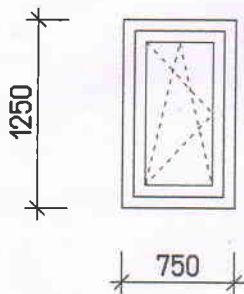

ROZMERY UVEDENÉ V TABUĽKE SÚ ROZMERY STAV. OTVOROV /SKLADOBNÉ ROZMERY/  
PRED OBJEDNANÍM ODPORÚČAM ZAMERAŤ SKUTOČNÉ ROZMERY STAVEBNÝCH OTVOROV

6

1000 x 2100

JEDNOKRÍDLOVÉ OKNO  
OTVÁRAVO SKLOPNÉ

	1PP	1NP	2.NP	SPOLU
PRAVÉ		1		1
ĽAVÉ				

7

750 x 1250

JEDNOKRÍDLOVÉ OKNO  
OTVÁRAVO SKLOPNÉ

	1PP	1NP	2.NP	SPOLU
PRAVÉ		1		1
ĽAVÉ				

8

1000 x 1250

JEDNOKRÍDLOVÉ OKNO  
OTVÁRAVO SKLOPNÉ

	1PP	1NP	2.NP	SPOLU
PRAVÉ		1		1
ĽAVÉ				

IZOLAČNÉ TROJSKLO U=0,6

PODĽA VÝBERU INVESTORA

ROZMERY UVEDENÉ V TABUĽKE SÚ ROZMERY STAV. OTVOROV /SKLADOBNÉ ROZMERY/  
PRED OBJEDNANÍM ODPORÚČAM ZAMERAŤ SKUTOČNÉ ROZMERY STAVEBNÝCH OTVOROV

10

1750 x 2350

VSTUPNÉ DVERE

	1PP	1NP	2NP	SPOLU
PRAVÉ		1		1
ĽAVÉ				

IZOLAČNÉ TROJSKLO U=0,6

PODĽA VÝBERU INVESTORA

ROZMERY UVEDENÉ V TABUĽKE SÚ ROZMERY STAV. OTVOROV /SKLADOBNÉ ROZMERY/  
PRED OBJEDNANÍM ODPORÚČAM ZAMERAŤ SKUTOČNÉ ROZMERY STAVEBNÝCH OTVOROV