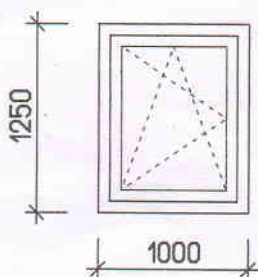

ROZMERY UVEDENÉ V TABUĽKE SÚ ROZMERY STAV. OTVOROV /SKLADOBNÉ ROZMERY/  
PRED OBJEDNANÍM ODPORÚČAM ZAMERAŤ SKUTOČNÉ ROZMERY STAVEBNÝCH OTVOROV

6

1000 x 2100

JEDNOKRÍDLOVÉ OKNO  
OTVÁRAVO SKLOPNÉ

	1PP	1NP	2.NP	SPOLU
PRAVÉ		1		1
ĽAVÉ				

7

750 x 1250

JEDNOKRÍDLOVÉ OKNO  
OTVÁRAVO SKLOPNÉ

	1PP	1NP	2.NP	SPOLU
PRAVÉ		1		1
ĽAVÉ				

8

1000 x 1250

JEDNOKRÍDLOVÉ OKNO  
OTVÁRAVO SKLOPNÉ

	1PP	1NP	2.NP	SPOLU
PRAVÉ		1		1
ĽAVÉ				

IZOLAČNÉ TROJSKLO U=0,6

PODĽA VÝBERU INVESTORA

ROZMERY UVEDENÉ V TABUĽKE SÚ ROZMERY STAV. OTVOROV /SKLADOBNÉ ROZMERY/  
PRED OBJEDNANÍM ODPORÚČAM ZAMERAŤ SKUTOČNÉ ROZMERY STAVEBNÝCH OTVOROV

10

1750 x 2350

VSTUPNÉ DVERE

	1PP	1NP	2NP	SPOLU
PRAVÉ		1		1
ĽAVÉ				

IZOLAČNÉ TROJSKLO U=0,6

PODĽA VÝBERU INVESTORA

ROZMERY UVEDENÉ V TABUĽKE SÚ ROZMERY STAV. OTVOROV /SKLADOBNÉ ROZMERY/  
PRED OBJEDNANÍM ODPORÚČAM ZAMERAŤ SKUTOČNÉ ROZMERY STAVEBNÝCH OTVOROV