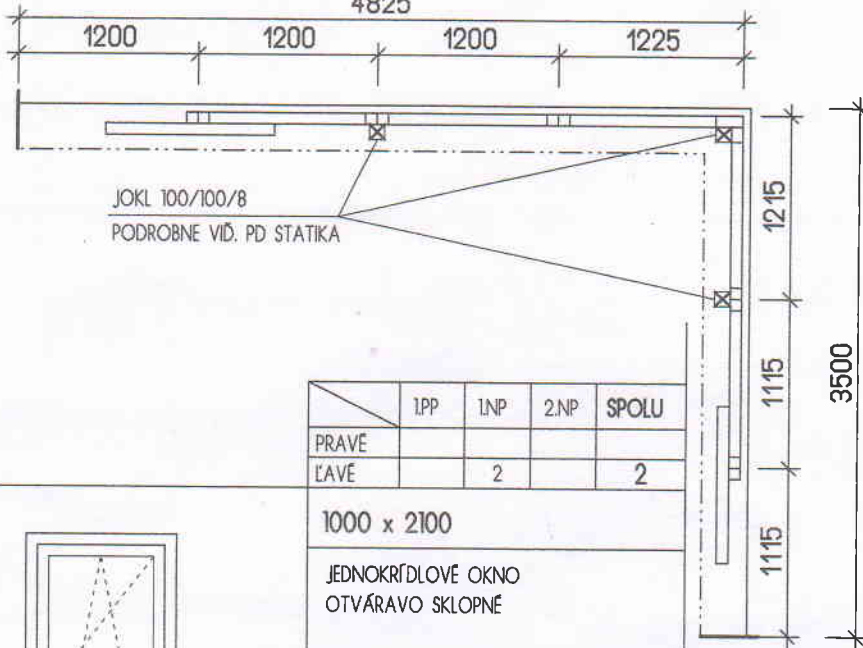

ROZMERY UVEDENÉ V TABUĽKE SÚ ROZMERY STAV. OTVOROV /SKLADOBNÉ ROZMERY/  
PRED OBJEDNANÍM ODPORÚČAM ZAMERAŤ SKUTOČNÉ ROZMERY STAVEBNÝCH OTVOROV

# PLASTOVÉ OKNÁ A DVERE

Č.POL.    OBRÁZOK /POHĽAD ZVONKU/    ROZMERY , POPIS, POČET    ZASKLENIE    FARBA    POZNÁMKA

5

4825 x 3500 / 2350

TERASOVÁ ROHOVÁ STENA  
4825

	1PP	1NP	2.NP	SPOLU
PRAVÉ				
ĽAVÉ		2		2

10

1750 x 2350

VSTUPNÉ DVERE

	1PP	1NP	2NP	SPOLU
PRAVÉ		1		1
ĽAVÉ				

IZOLAČNÉ TROJSKLO U=0,6

PODĽA VÝBERU INVESTORA

ROZMERY UVEDENÉ V TABUĽKE SÚ ROZMERY STAV. OTVOROV /SKLADOBNÉ ROZMERY/  
PRED OBJEDNANÍM ODPORÚČAM ZAMERAŤ SKUTOČNÉ ROZMERY STAVEBNÝCH OTVOROV