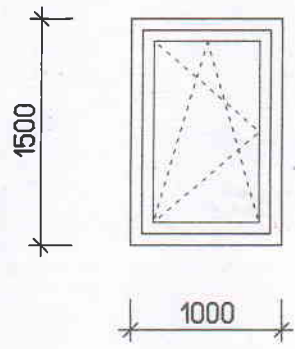

8

1000 x 1250

JEDNOKRÍDLOVÉ OKNO  
OTVÁRAVO SKLOPNÉ

	1PP	1NP	2.NP	SPOLU
PRAVÉ		1		1
ĽAVÉ				

IZOLAČNÉ TROJSKLO U=0,6

PODĽA VÝBERU INVESTORA

ROZMERY UVEDENÉ V TABUĽKE SÚ ROZMERY STAV. OTVOROV /SKLADOBNÉ ROZMERY/  
PRED OBJEDNANÍM ODPORÚČAM ZAMERAŤ SKUTOČNÉ ROZMERY STAVEBNÝCH OTVOROV

# PLASTOVÉ OKNÁ A DVERE

Č.POL.    OBRÁZOK /POHĽAD ZVONKU/    ROZMERY , POPIS, POČET    ZASKLENIE    FARBA    POZNÁMKA

9

1000 x 1500

JEDNOKRÍDLOVÉ OKNO  
OTVÁRAVO SKLOPNÉ

	1PP	1NP	2NP	SPOLU
PRAVÉ				
ĽAVÉ		1		1

10

1750 x 2350

VSTUPNÉ DVERE

	1PP	1NP	2NP	SPOLU
PRAVÉ		1		1
ĽAVÉ				

IZOLAČNÉ TROJSKLO U=0,6

PODĽA VÝBERU INVESTORA

ROZMERY UVEDENÉ V TABUĽKE SÚ ROZMERY STAV. OTVOROV /SKLADOBNÉ ROZMERY/  
PRED OBJEDNANÍM ODPORÚČAM ZAMERAŤ SKUTOČNÉ ROZMERY STAVEBNÝCH OTVOROV