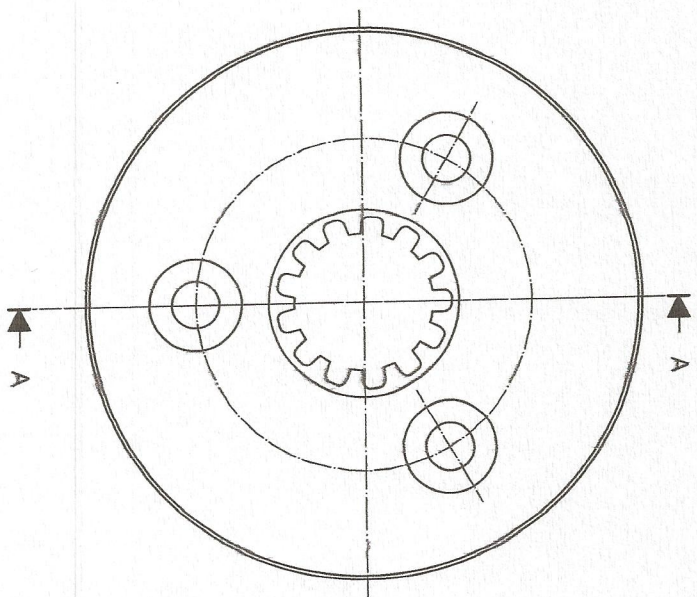

(Zul. Abw.) DIN-ISO 2768-1 mittel		Maßstab: 1:1		0,24 kg
Datum		Name		Monotest NA - Adapter
Bearb. 03.09.2015		Weil		
Gepr.				
Norm				
Format A4		Ersatz für:		Adapter_NA_15T
		Ersatz durch:		Blatt

(Zul. Abw.) DIN-ISO 2768-1 mittel		Maßstab: 1:1		0,25 kg	
Datum		Name		St37 Rd 76	
Bearb.	13.07.2015	Weil		Monotest	
Gepr.				NA - Adapter	
Norm				Adapter_NA_13T	
Format A4		Ersatz für:		Ersatz durch:	
				Blatt	