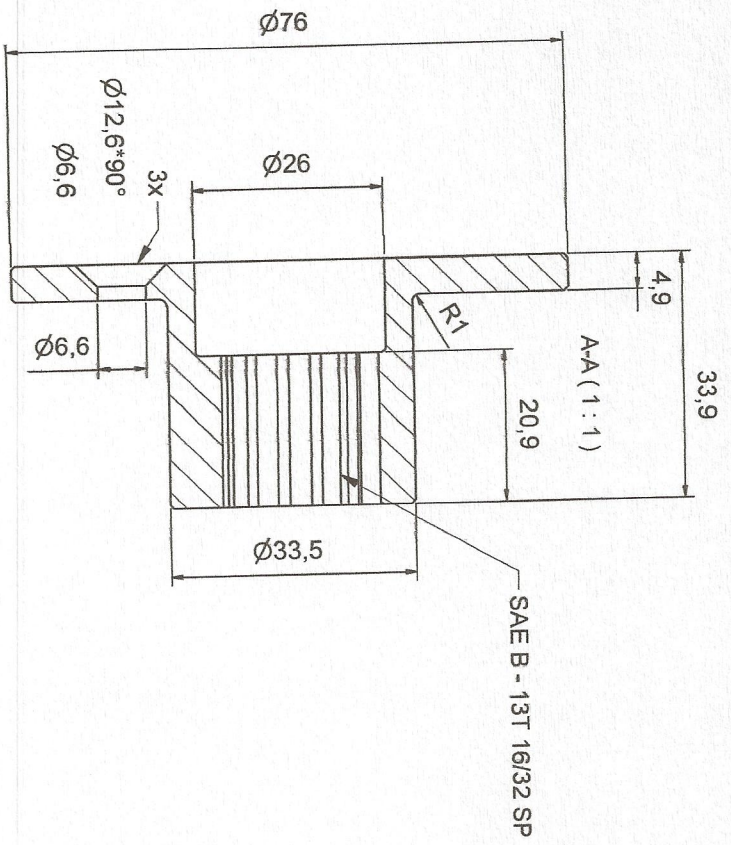

(Zul. Abw.) DIN-ISO 2768-1 mittel		Maßstab: 1:1		0,24 kg
Datum		Name		Monotest NA - Adapter
Bearb. 03.09.2015		Weil		
Gepr.				
Norm				
Format A4		Ersatz für:		Adapter_NA_15T
		Ersatz durch:		Blatt

(Zul. Abw.) DIN-ISO 2768-1 mittel		Maßstab: 1:1		0,25 kg	
Datum		Name		St37 Rd 76	
Bearb.	13.07.2015	Weil		Monotest	
Gepr.				NA - Adapter	
Norm				Adapter_NA_13T	
Format A4		Ersatz für:		Ersatz durch:	
				Blatt	