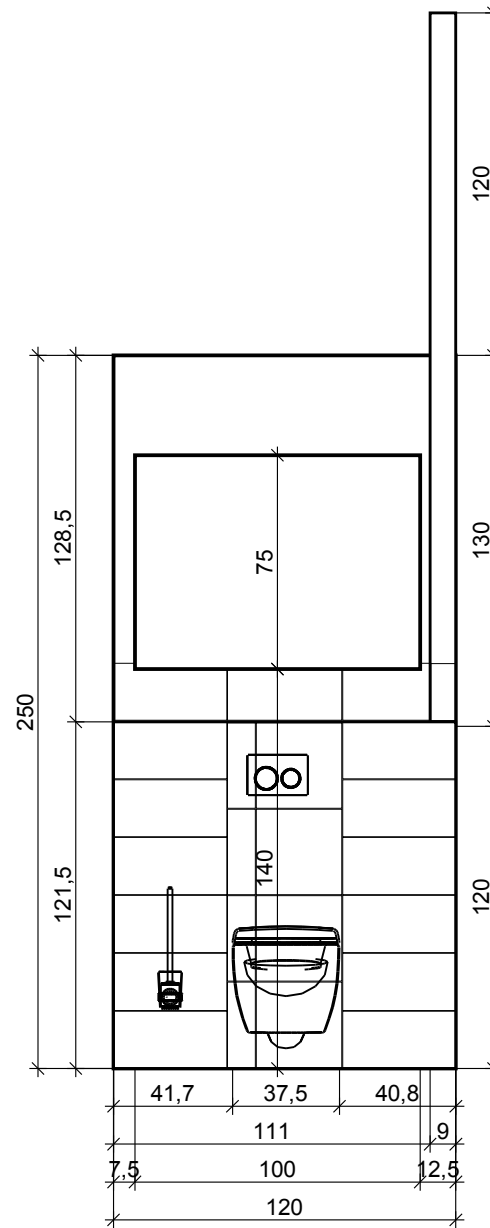

# Místnost

Projekt:	Šubová_podkrovi_WC
Jméno:	
Adresa:	
Město:	
Měřítko:	1/11
Datum: 21.4.2017	Strana 1

# Řez A - A

Projekt:	Šubová_podkrovi_WC
Jméno:	
Adresa:	
Město:	
Měřítko:	1/27
Datum: 21.4.2017	Strana 2

# Řez B - B

Projekt:	Šubová_podkrovi_WC
Jméno:	
Adresa:	
Město:	
Měřítko:	1/26
Datum: 21.4.2017	Strana 3