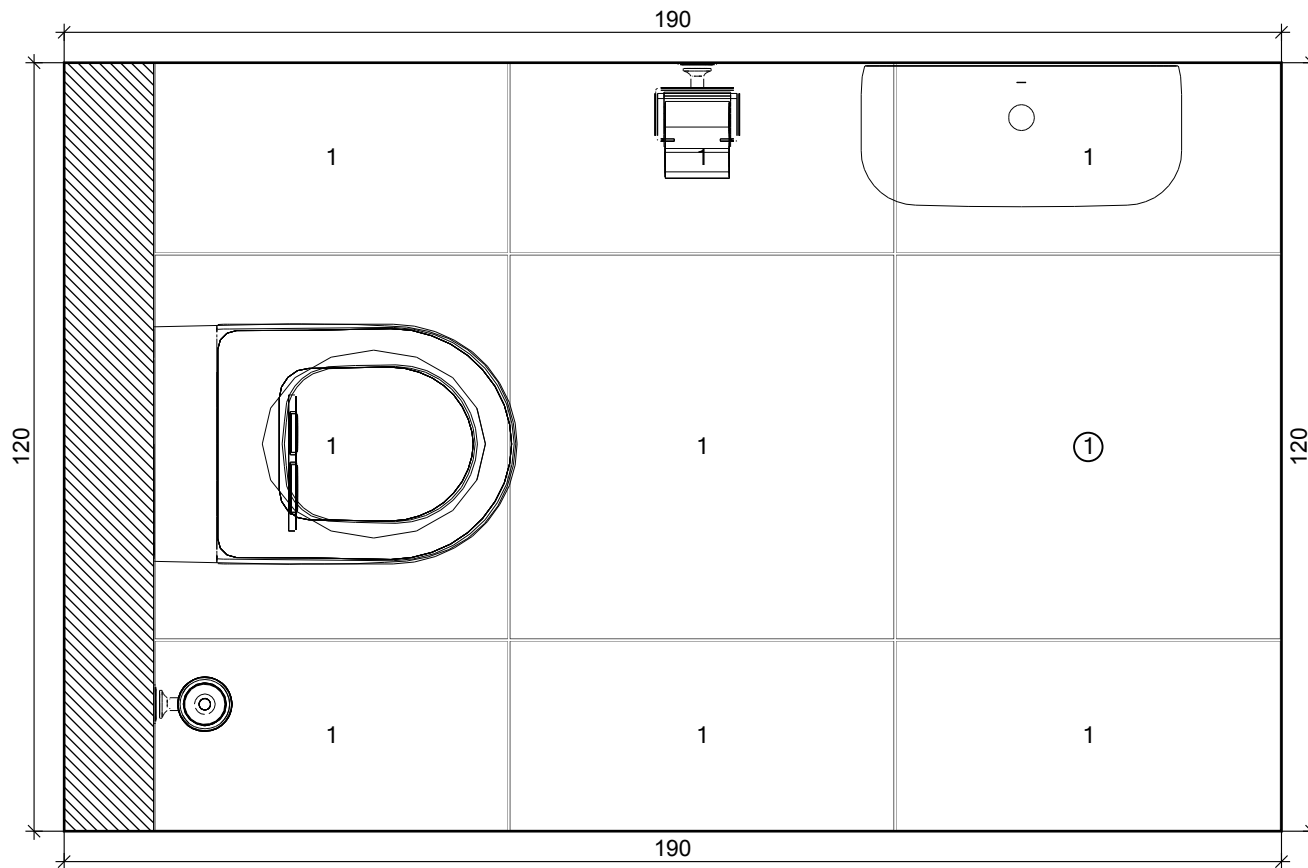

Podlaha

1

.Vlastní
obkládačky

Balvano beige
60x60
600 x 600

Projekt:	Šubová_podkrovi_WC
Jméno:	
Adresa:	
Město:	
Měřítko:	1/12
Datum: 21.4.2017	Strana 6