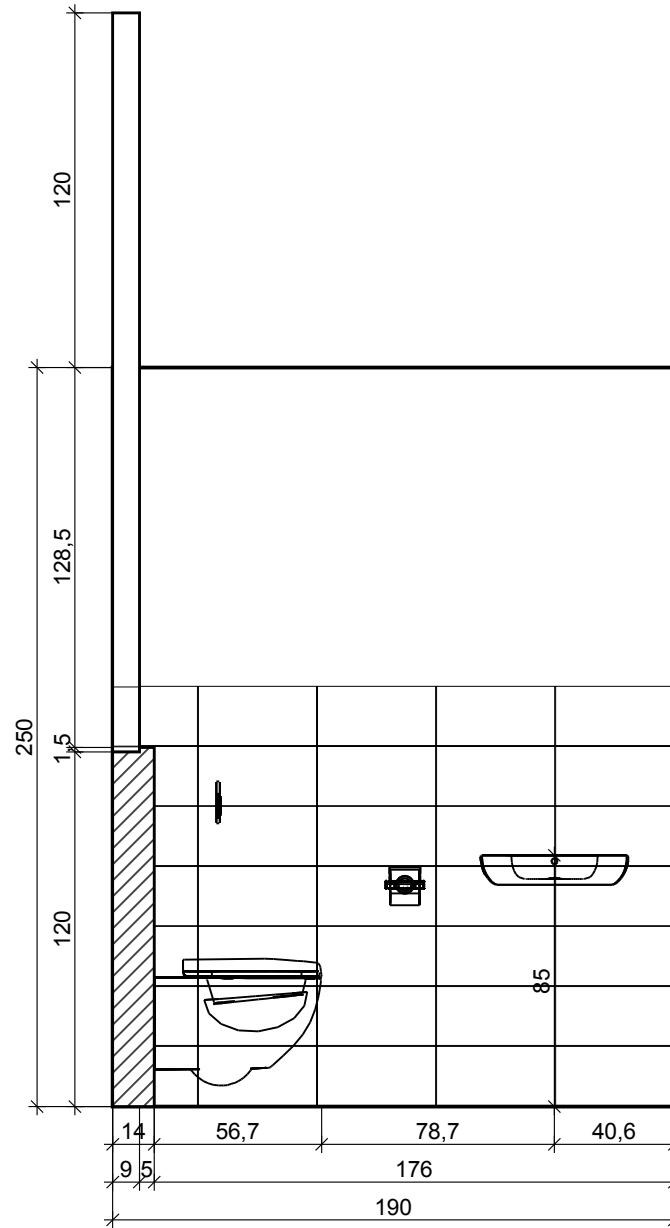

# Místnost

Projekt:	Šubová_podkrovi_WC
Jméno:	
Adresa:	
Město:	
Měřítko:	1/11
Datum: 21.4.2017	Strana 1

# Řez A - A

Projekt:	Šubová_podkrovi_WC
Jméno:	
Adresa:	
Město:	
Měřítko:	1/27
Datum: 21.4.2017	Strana 2

# Řez B - B

Projekt:	Šubová_podkrovi_WC
Jméno:	
Adresa:	
Město:	
Měřítko:	1/26
Datum: 21.4.2017	Strana 3