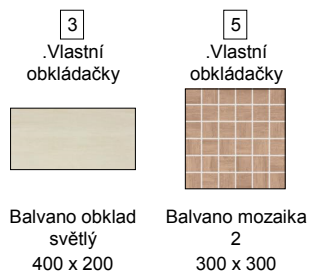

Zed' 1

Projekt:	Šubová_podkrovi_WC
Jméno:	
Adresa:	
Město:	
Měřítko:	1/10
Datum: 21.4.2017	Strana 11