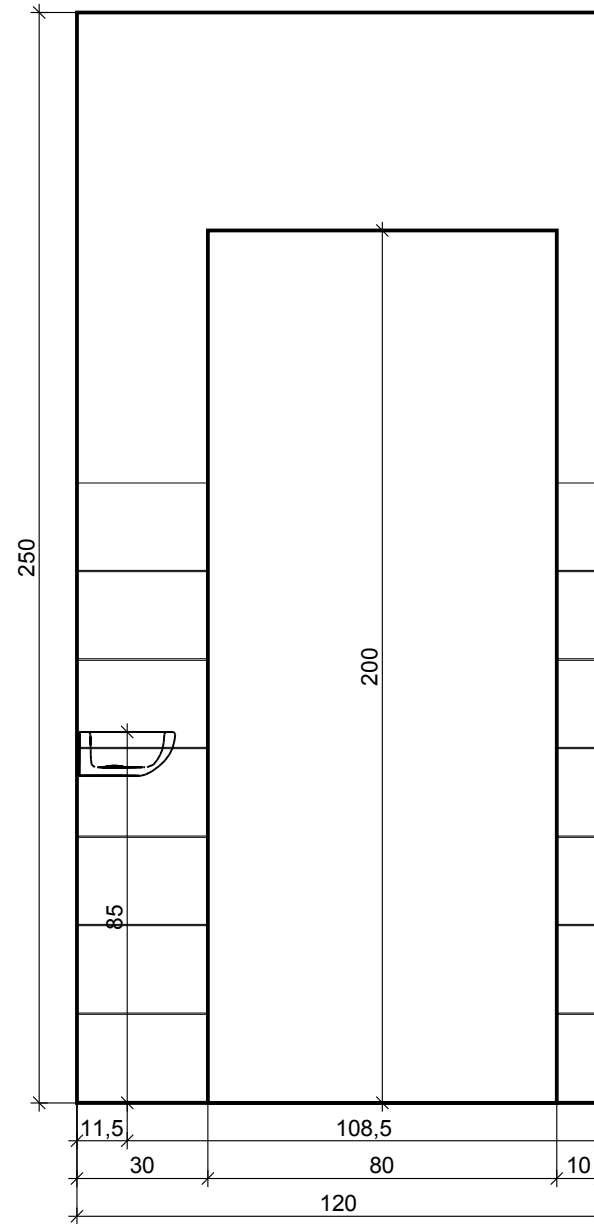

Řez C - C

Projekt:	Šubová_podkrovi_WC
Jméno:	
Adresa:	
Město:	
Měřítko:	1/17
Datum: 21.4.2017	Strana 4