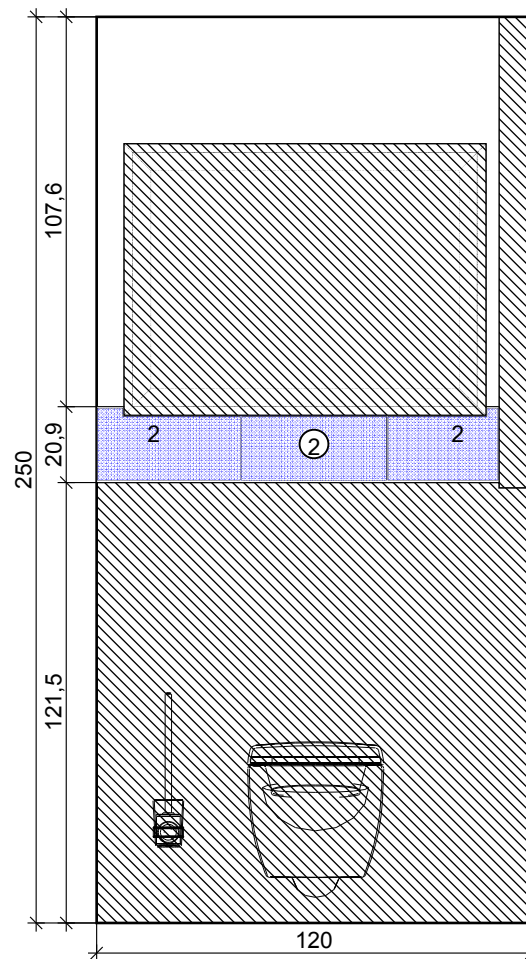

# Podlaha

1

.Vlastní  
obkládačky

Balvano beige  
60x60  
600 x 600

Projekt:	Šubová_podkrovi_WC
Jméno:	
Adresa:	
Město:	
Měřítko:	1/12
<b>Datum: 21.4.2017</b>	<b>Strana 6</b>

# Stěna 1

2

.Vlastní  
obkládačky

Balvano obklad 1  
20x40  
400 x 200

Projekt:	Šubová_podkrovi_WC
Jméno:	
Adresa:	
Město:	
Měřítko:	1/21
<b>Datum: 21.4.2017</b>	<b>Strana 7</b>