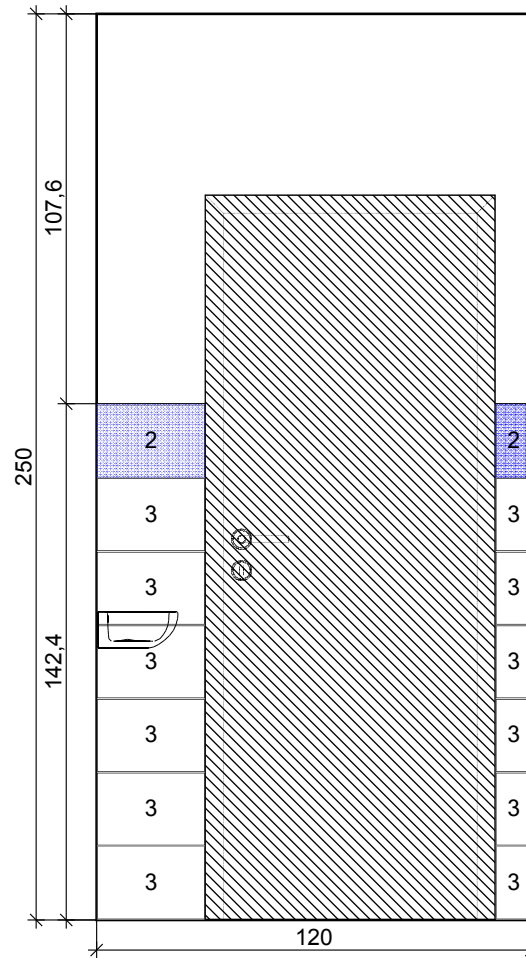

Stěna 3

.Vlastní obkládačky	.Vlastní obkládačky
Balvano obklad 1 20x40 400 x 200	Balvano obklad světlý 400 x 200

Projekt:	Šubová_podkrovi_WC
Jméno:	
Adresa:	
Město:	
Měřítko:	1/21
Datum: 21.4.2017	Strana 9