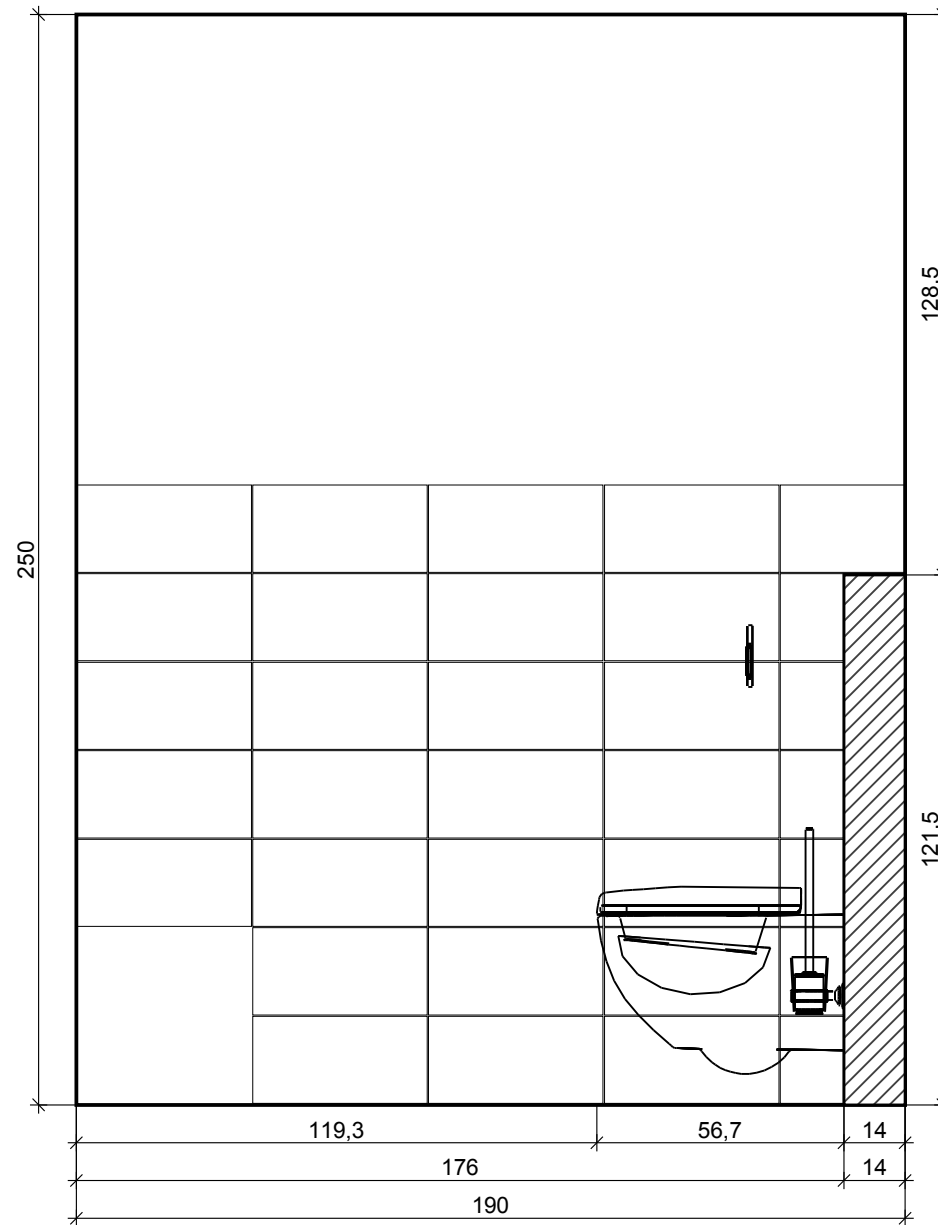

Řez D - D

Projekt:	Šubová_podkrovi_WC
Jméno:	
Adresa:	
Město:	
Měřítko:	1/17
Datum: 21.4.2017	Strana 5