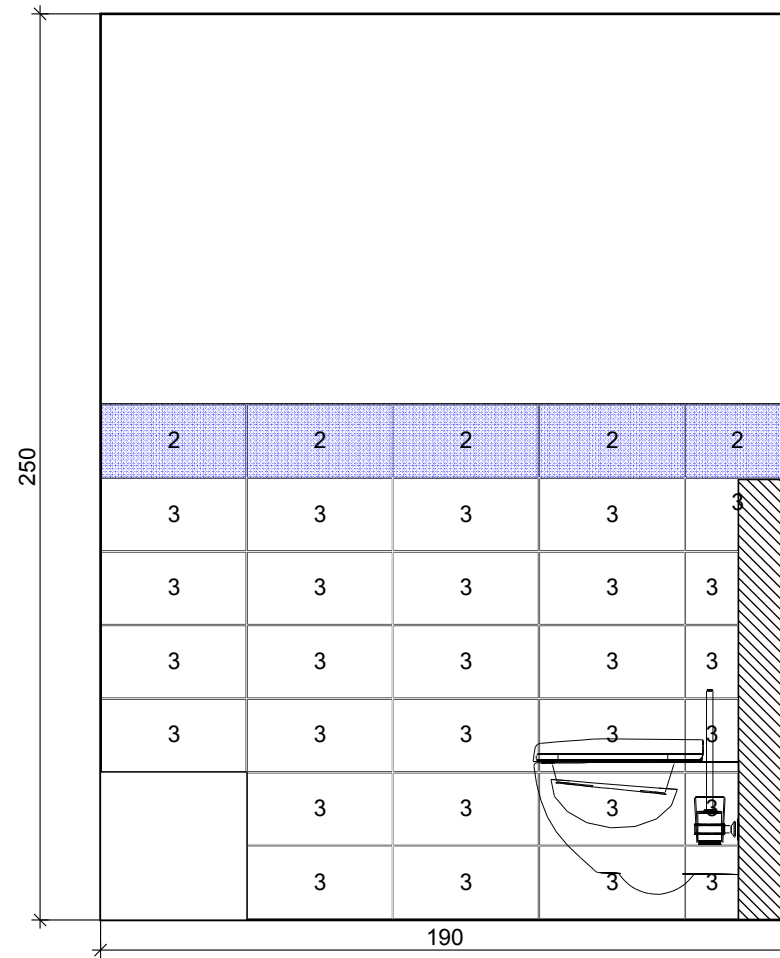

Stěna 4

2
Vlastní
obkládačky

Balvano obklad 1
20x40
400 x 200

3
Vlastní
obkládačky

Balvano obklad
světlý
400 x 200

Projekt:	Šubová_podkrovi_WC
Jméno:	
Adresa:	
Město:	
Měřítko:	1/21
Datum: 21.4.2017	Strana 10