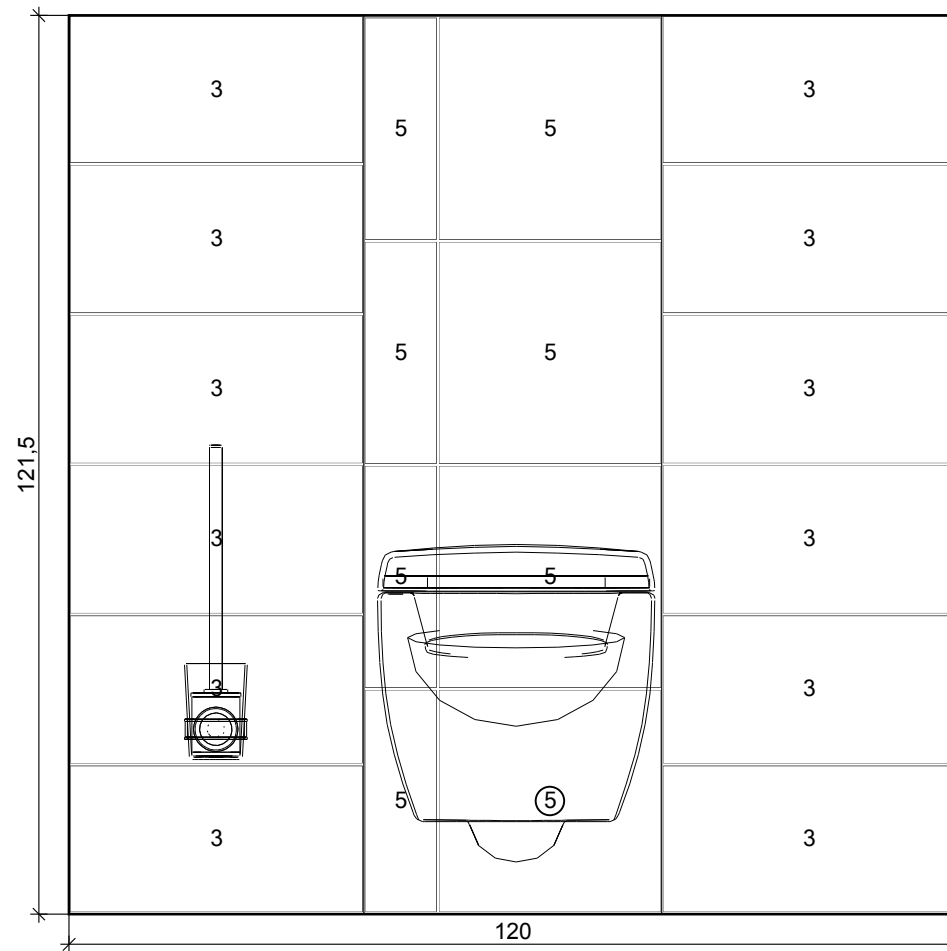

Projekt:	Šubová_podkrovi_WC
Jméno:	
Adresa:	
Město:	
Měřítko:	1/21
<b>Datum: 21.4.2017</b>	<b>Strana 9</b>

# Stěna 4

2  
Vlastní  
obkládačky

Balvano obklad 1  
20x40  
400 x 200

3  
Vlastní  
obkládačky

Balvano obklad  
světlý  
400 x 200

Projekt:	Šubová_podkrovi_WC
Jméno:	
Adresa:	
Město:	
Měřítko:	1/21
Datum: 21.4.2017	Strana 10

# Zed' 1

Projekt:	Šubová_podkrovi_WC
Jméno:	
Adresa:	
Město:	
Měřítko:	1/10
<b>Datum: 21.4.2017</b>	<b>Strana 11</b>