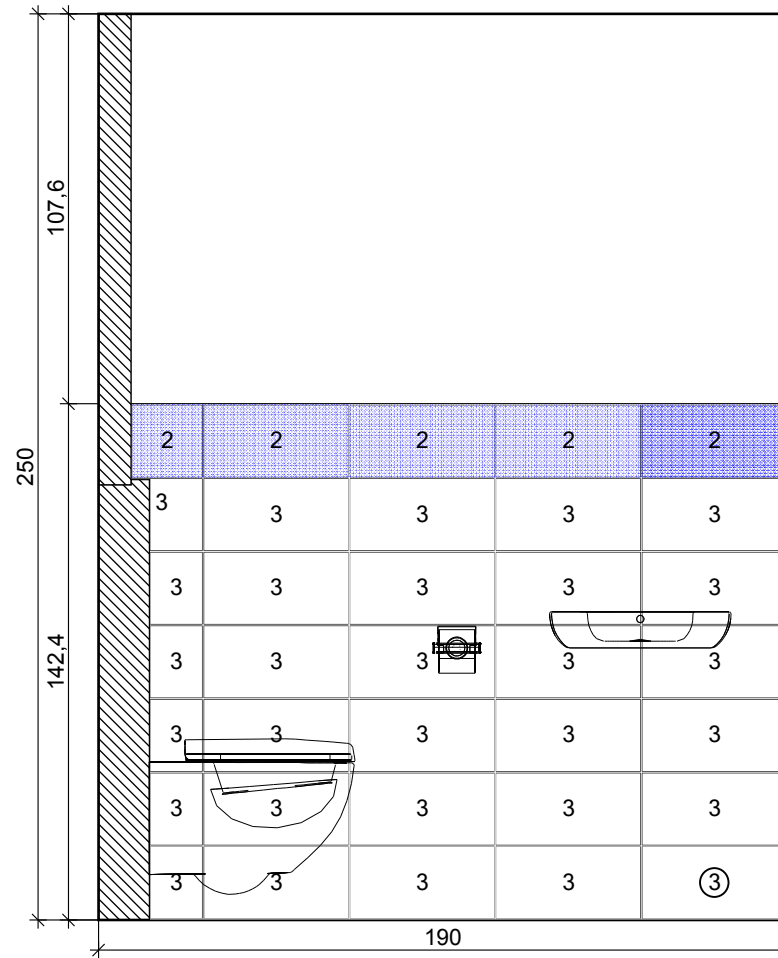

# Podlaha

1

.Vlastní  
obkládačky

Balvano beige  
60x60  
600 x 600

Projekt:	Šubová_podkrovi_WC
Jméno:	
Adresa:	
Město:	
Měřítko:	1/12
<b>Datum: 21.4.2017</b>	<b>Strana 6</b>

# Stěna 1

2

.Vlastní  
obkládačky

Balvano obklad 1  
20x40  
400 x 200

Projekt:	Šubová_podkrovi_WC
Jméno:	
Adresa:	
Město:	
Měřítko:	1/21
<b>Datum: 21.4.2017</b>	<b>Strana 7</b>

# Stěna 2

2

.Vlastní  
obkládačky

Balvano obklad 1  
20x40  
400 x 200

3

.Vlastní  
obkládačky

Balvano obklad  
světlý  
400 x 200

Projekt:	Šubová_podkrovi_WC
Jméno:	
Adresa:	
Město:	
Měřítko:	1/21
Datum: 21.4.2017	Strana 8