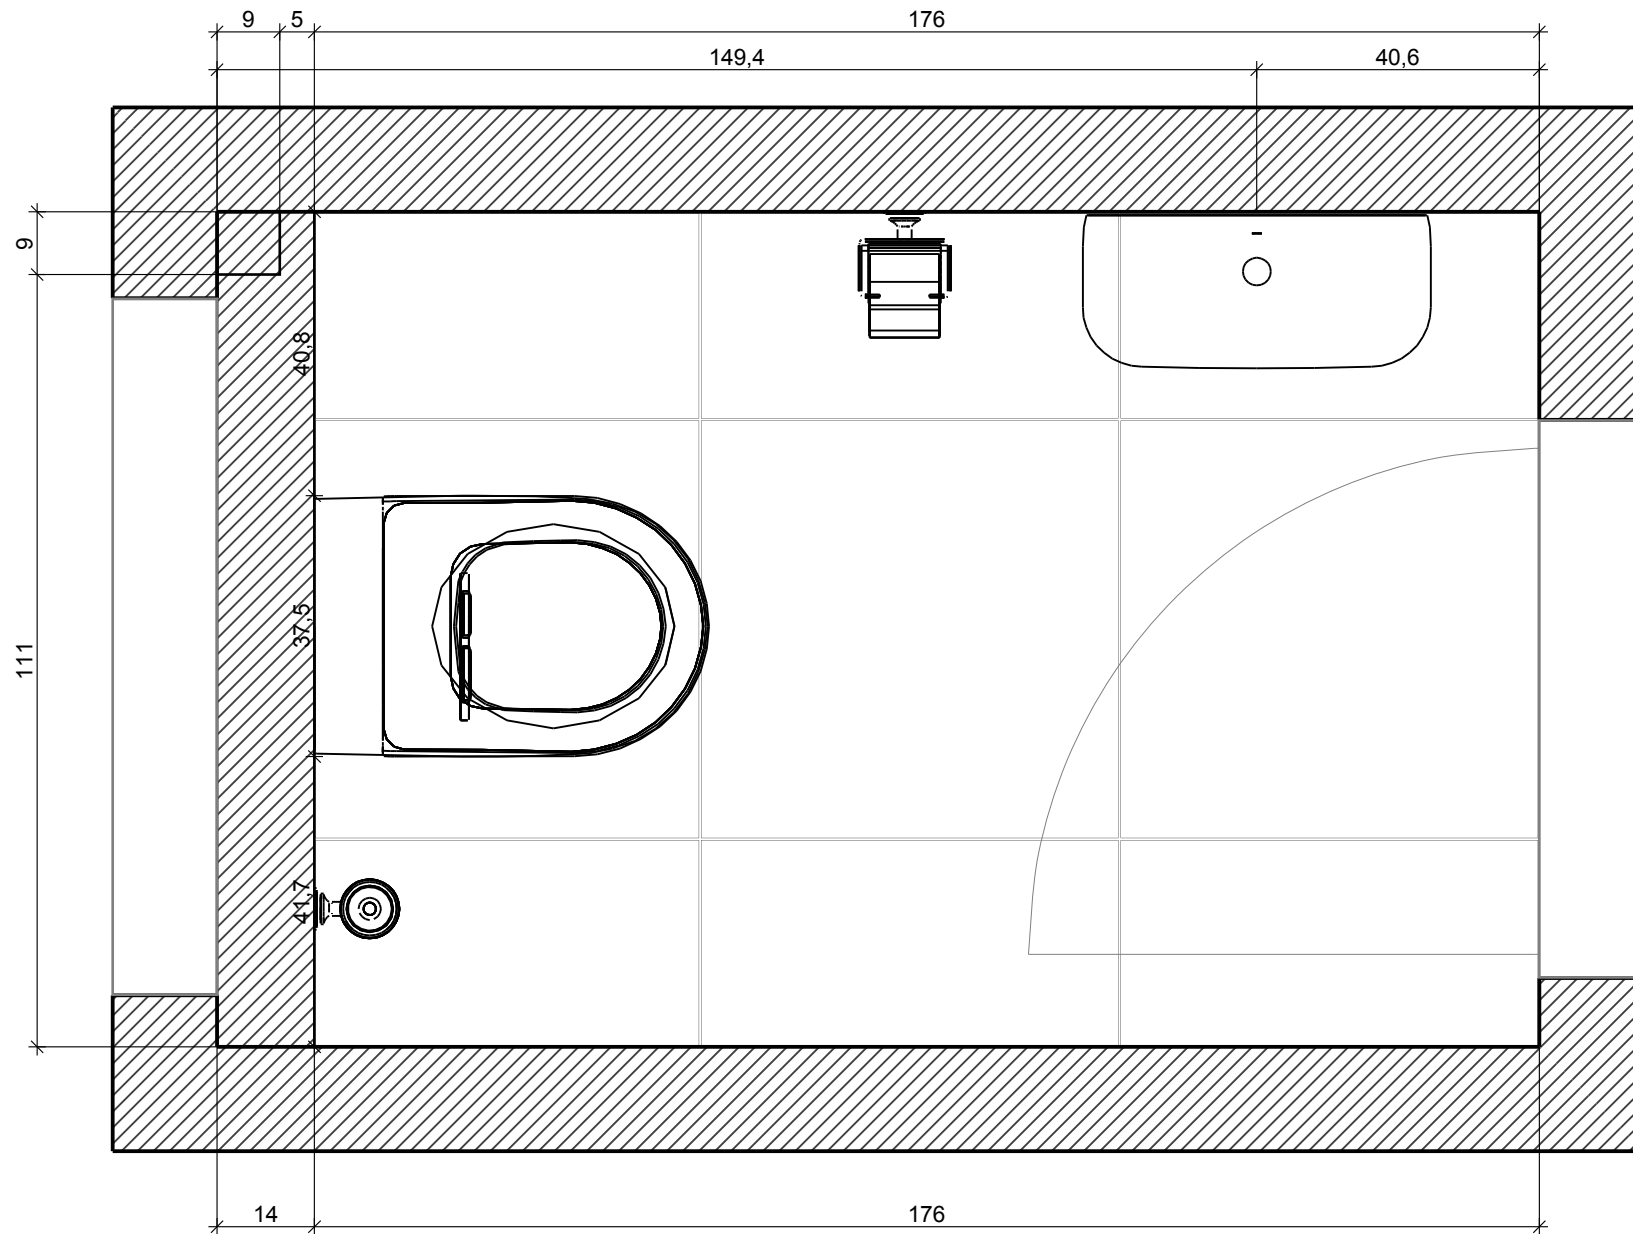

# Místnost

Projekt:	Šubová_podkrovi_WC
Jméno:	
Adresa:	
Město:	
Měřítko:	1/11
Datum: 21.4.2017	Strana 1

# Řez A - A

Projekt:	Šubová_podkrovi_WC
Jméno:	
Adresa:	
Město:	
Měřítko:	1/27
Datum: 21.4.2017	Strana 2