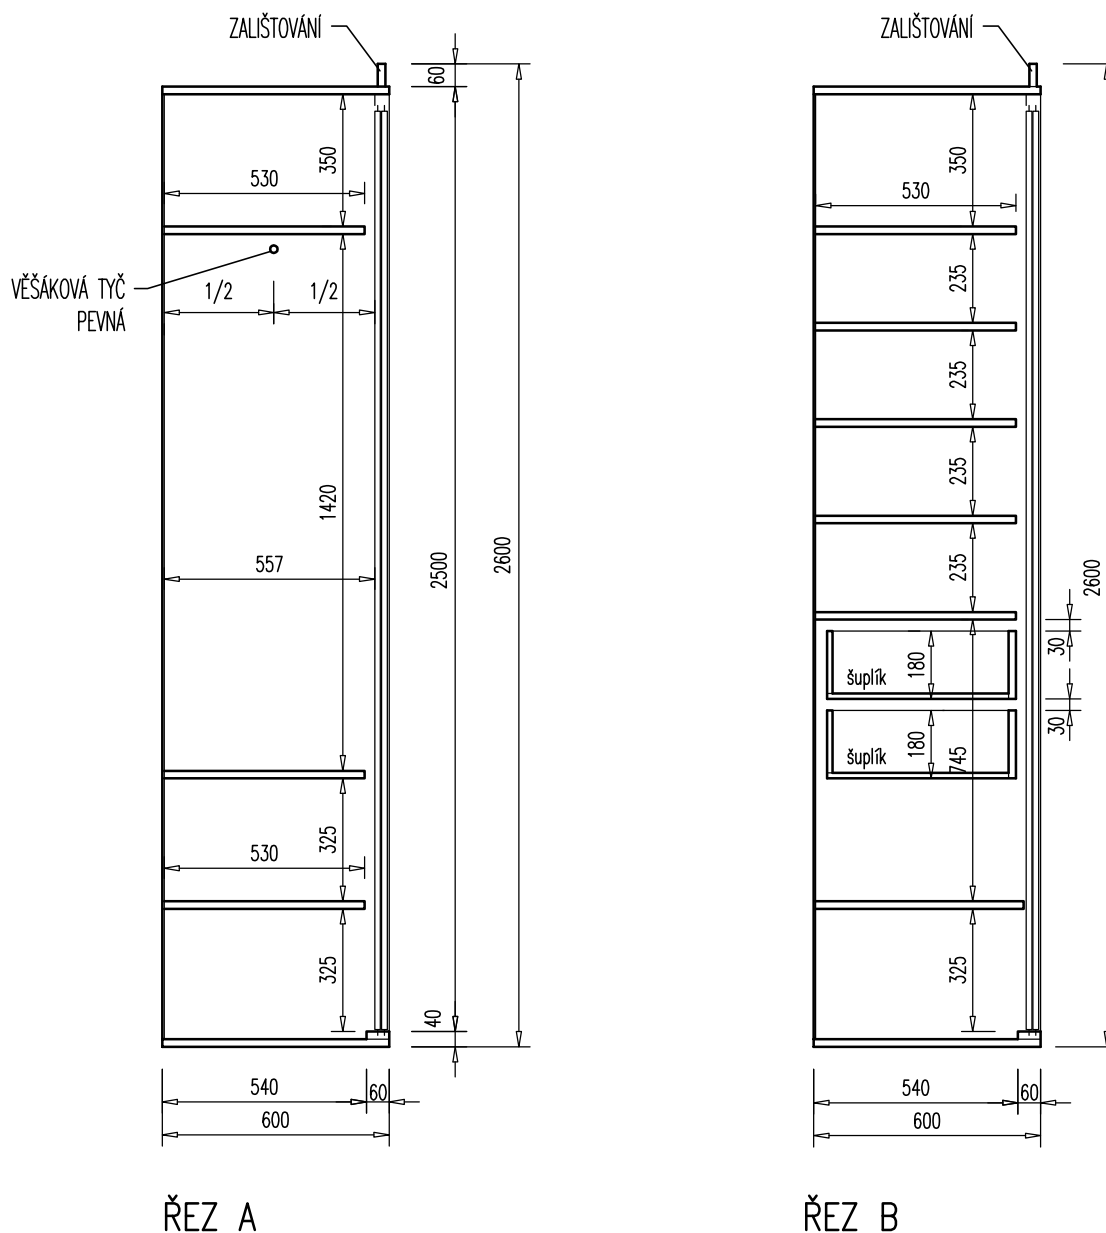

POZNÁMKA:

- 1) Výplň dveří, korpus – lamino desky: AKÁCIE SVĚTLÁ EGGER (stejně jako dveře), ABS hrana
- 2) Vnitřní části – lamino desky: BÍLÁ "PERLIČKA" EGGER, ABS hrana
- 3) Výsuvy šuplíků budou rolnové, bez pomalého dojezdu
- 4) Před výrobou nutno přesně zaměřit!

**ŠATNÍ SKŘÍŇ DO DĚTSKÉHO POKOJE
RD FALCNÍKOVI, MĚŘÍTKO 1:20
DATUM 16.10. 2016**

POZNÁMKA:

- 1) Výplň dveří, korpus – lamino desky: AKÁCIE SVĚTLÁ EGGER (stejně jako dveře), ABS hrana
- 2) Vnitřní části – lamino desky: BÍLÁ "PERLIČKA" EGGER, ABS hrana
- 3) Výsuvy šuplíků budou rolnové, bez pomalého dojezdu
- 4) Před výrobou nutno přesně zaměřit!