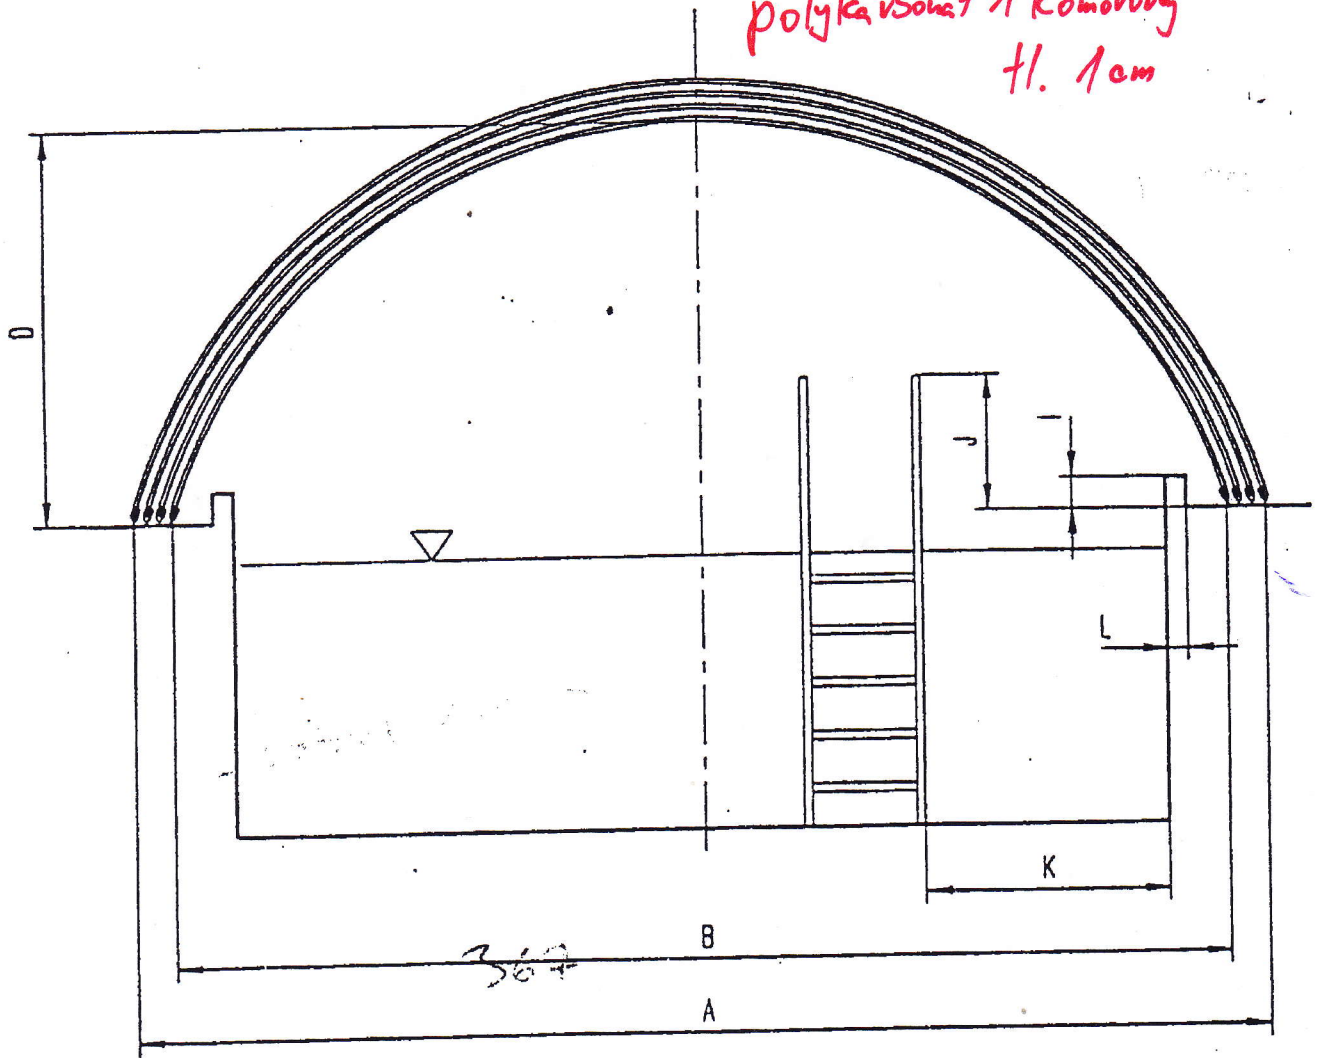

polykarbonát 1 komorový  
tl. 1cm

Barva PC: ~~č. 12A~~ - ZAMĚRY NA MĚŘE

Zvláštní přání:

- barva karbonátu doporučená LE304 SS
- kůže rozbitá jen do 2. čela
- ...

malé okno v čele

≅ 70x35cm  
foto č. 2829

foto č. 2808, 2809