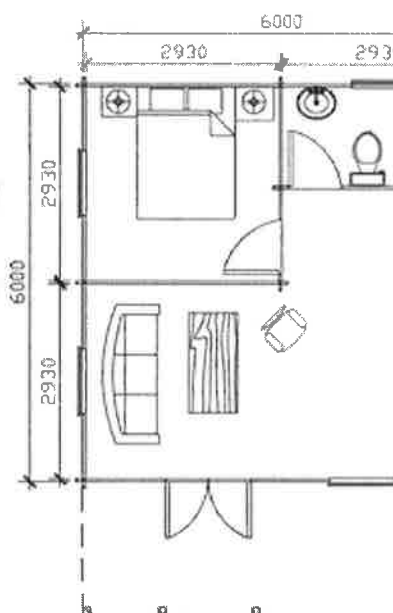

B/Rekreačná chata PETRA

Vonkajšie steny - 64 mm alebo 44 mm

cena Sk s DPH* pri hrúbke 64 mm od 314 160,-

cena Sk s DPH* pri hrúbke 44 mm od 268 080,-

*Cena bez dopravy, náterov, strešnej krytiny, izolácie, montáže a inštalácií