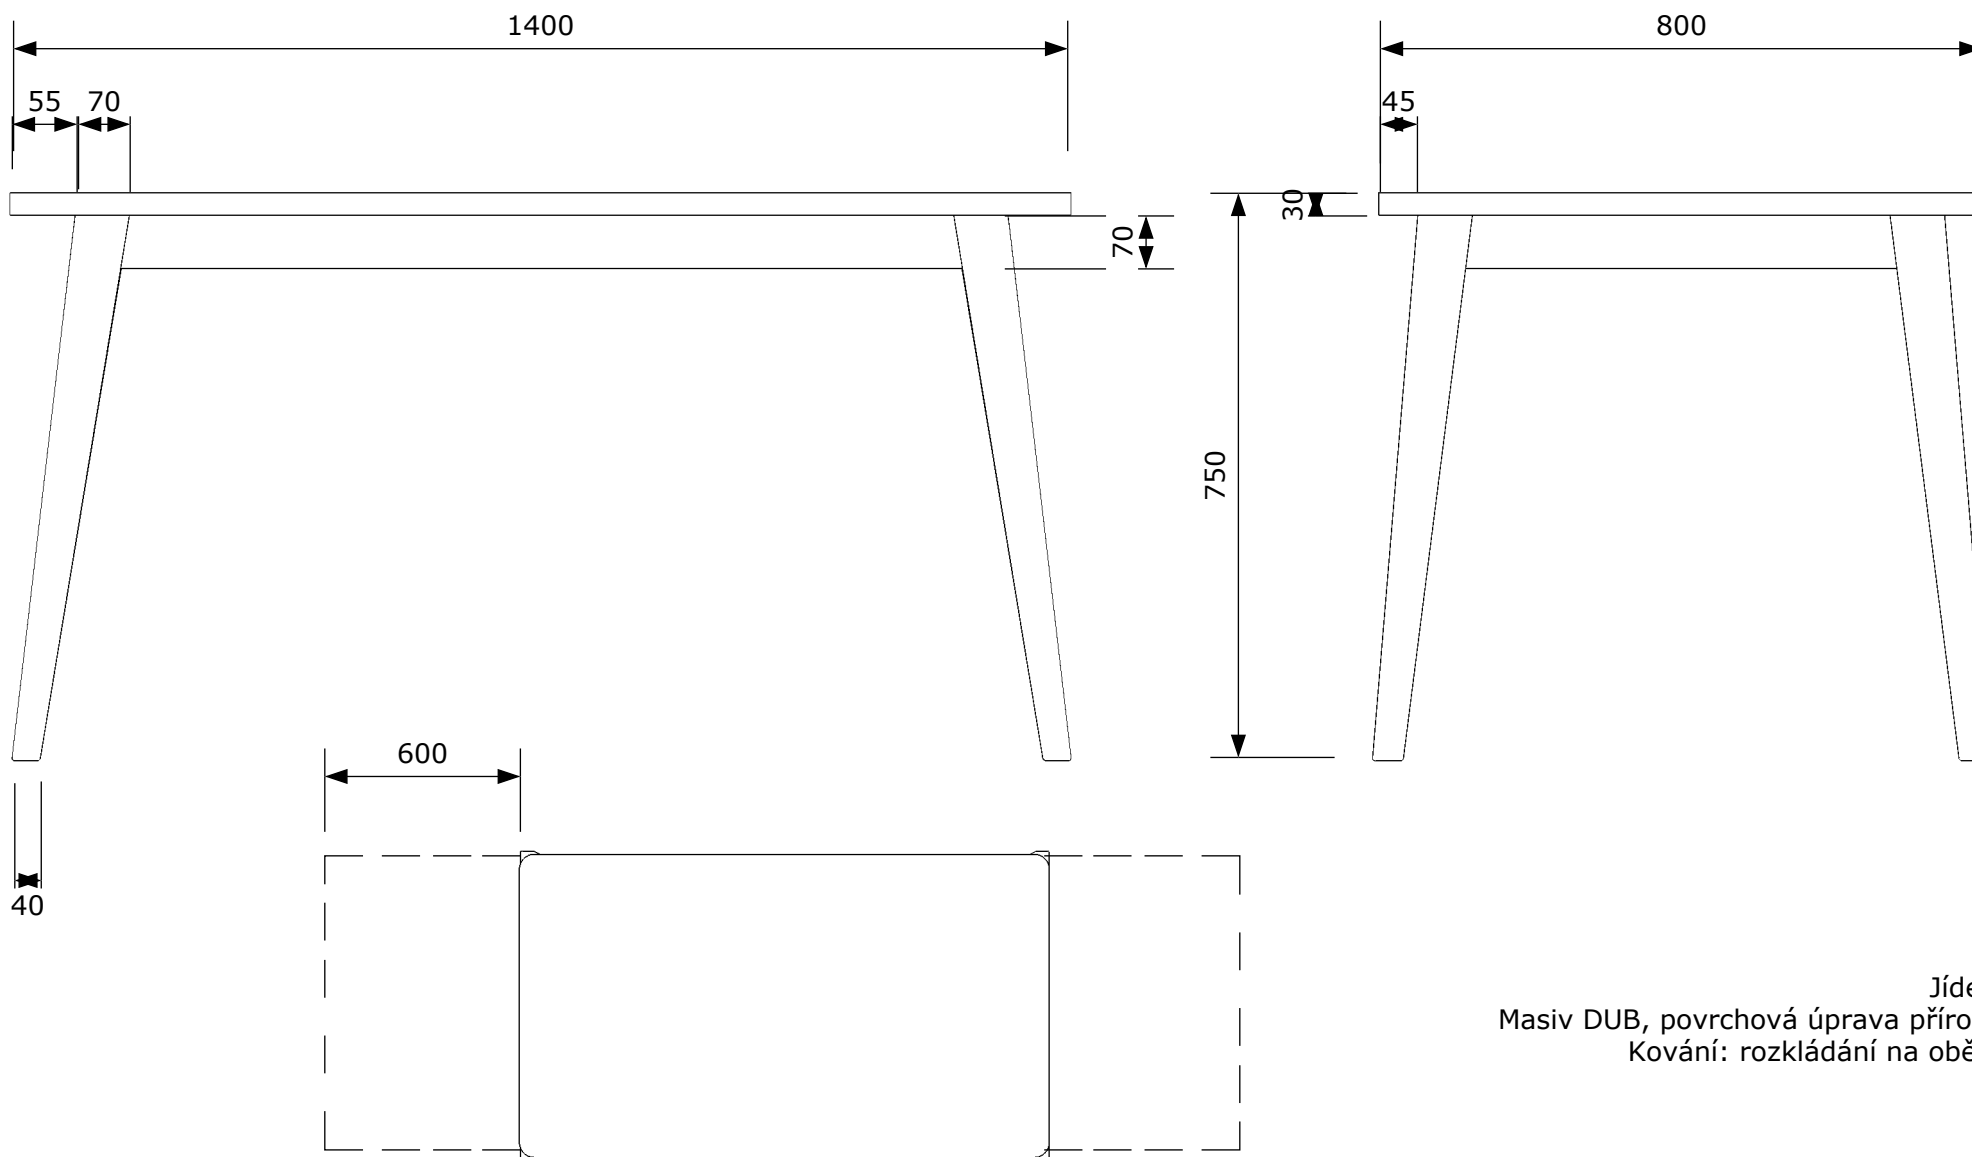

Název: obývací pokoj s jídelnou
Místo: Žitava - Olbersdorf
Popis: podklady k nacenění

— DESIGN —
FABRIKA

03/17

Název: obývací pokoj s jídelnou
Místo: Žitava - Olbersdorf
Popis: podklady k nacenění

— DESIGN —
FABRIKA

03/17

1:10

Jídelní stůl
Masiv DUB, povrchová úprava přírodní olej
Kování: rozkládání na obě strany