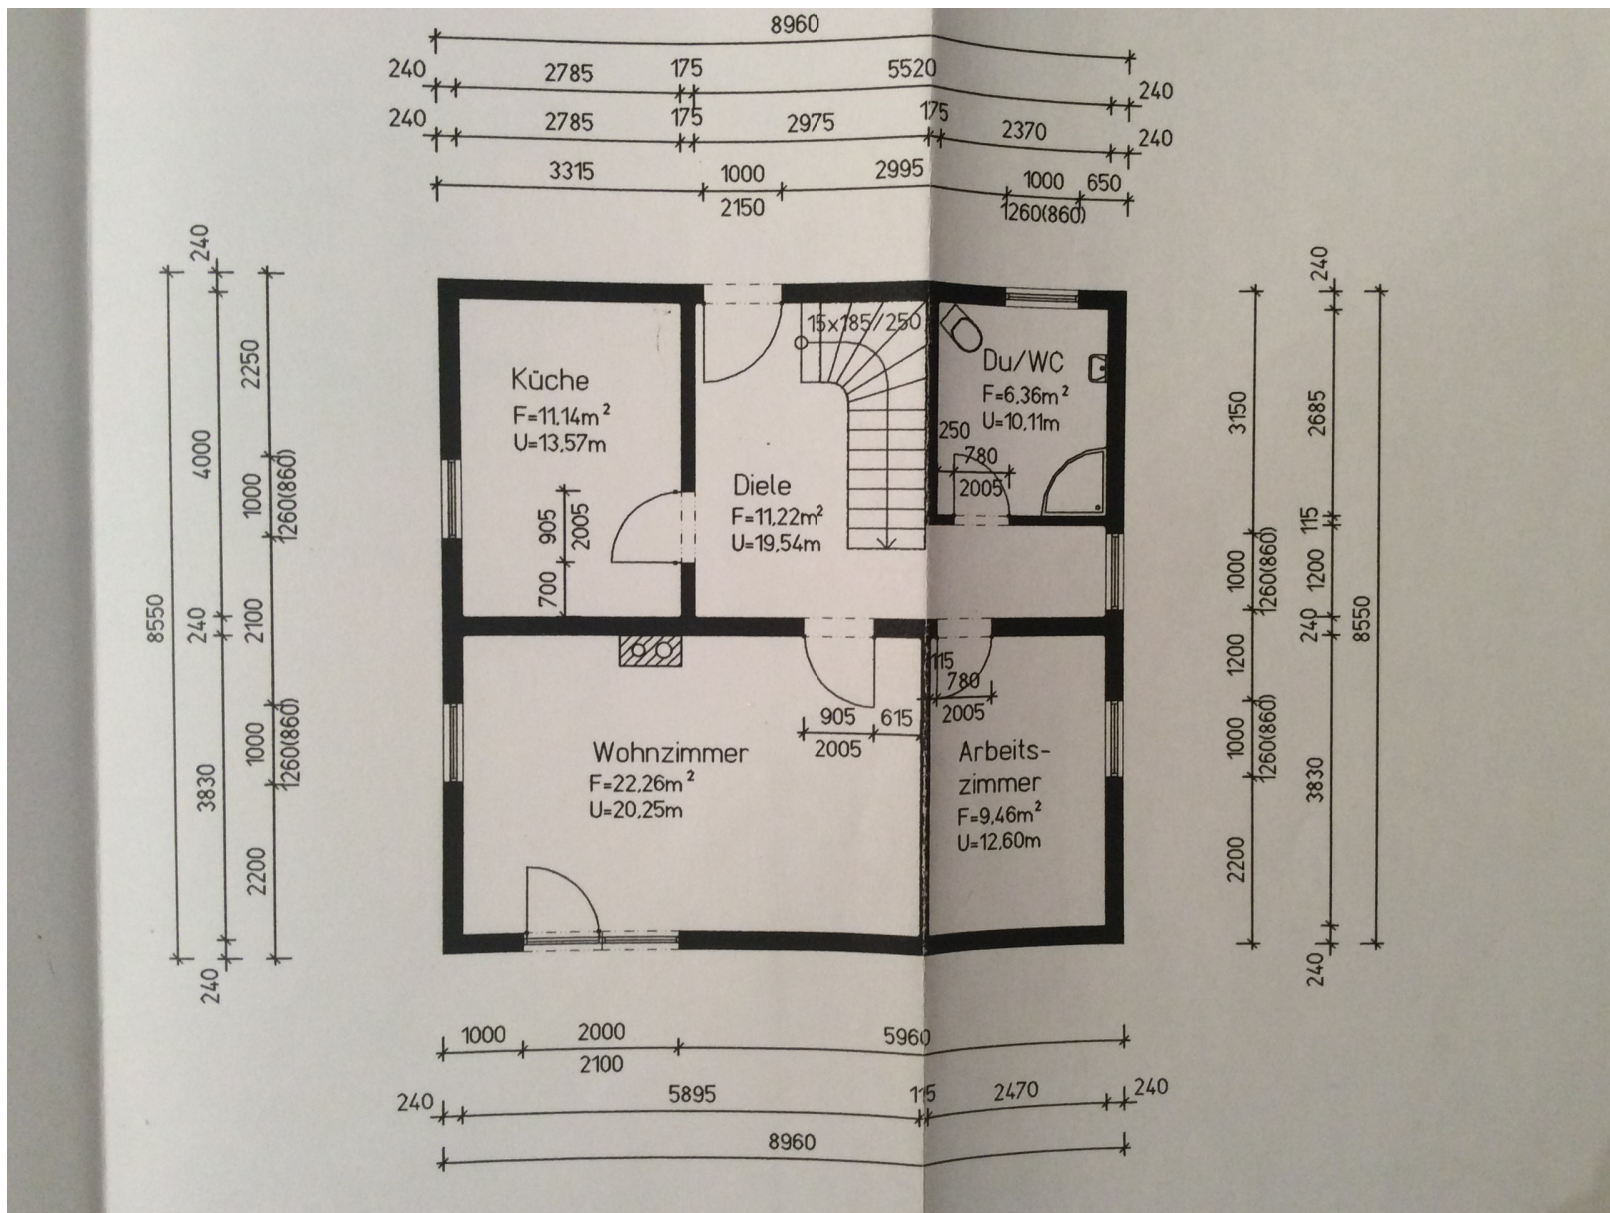

Název: obývací pokoj s jídelnou
Místo: Žitava - Olbersdorf
Popis: podklady k nacenění

— DESIGN —
FABRIKA

03/17

Název: obývací pokoj s jídelnou
Místo: Žitava - Olbersdorf
Popis: podklady k nacenění

— DESIGN —
FABRIKA

03/17

1:10

Jídelní stůl
Masiv DUB, povrchová úprava přírodní olej
Kování: rozkládání na obě strany