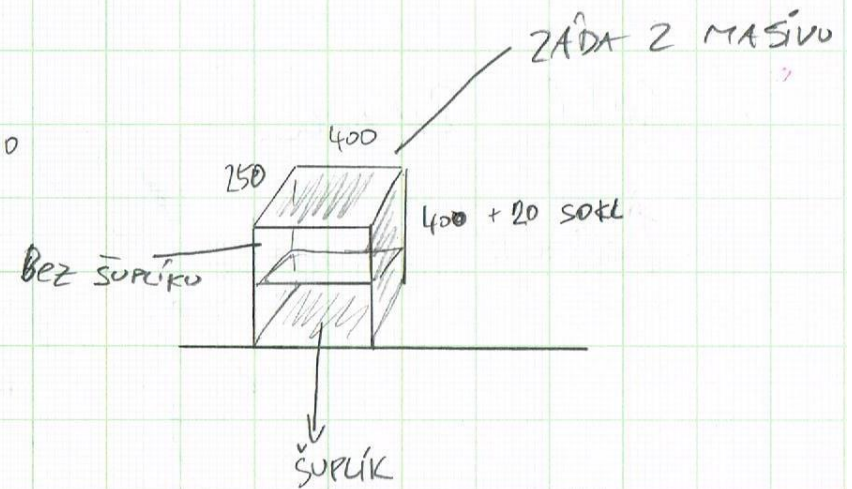

Ložnice masiv - Luba Hnilica

KOMODA LUBA HNILICA:

ŠUPLÍKY: TIP-ON, PODEZDY BOČNÍ, LTD BÍLA 16 mm

POSTEL LUBA HNILICA

NOČNÍ STOLEK

2x MADRACE: 195 x 85 x 14

1:25

Jídelní stůl masiv - rozkládací - Luba Hnilica