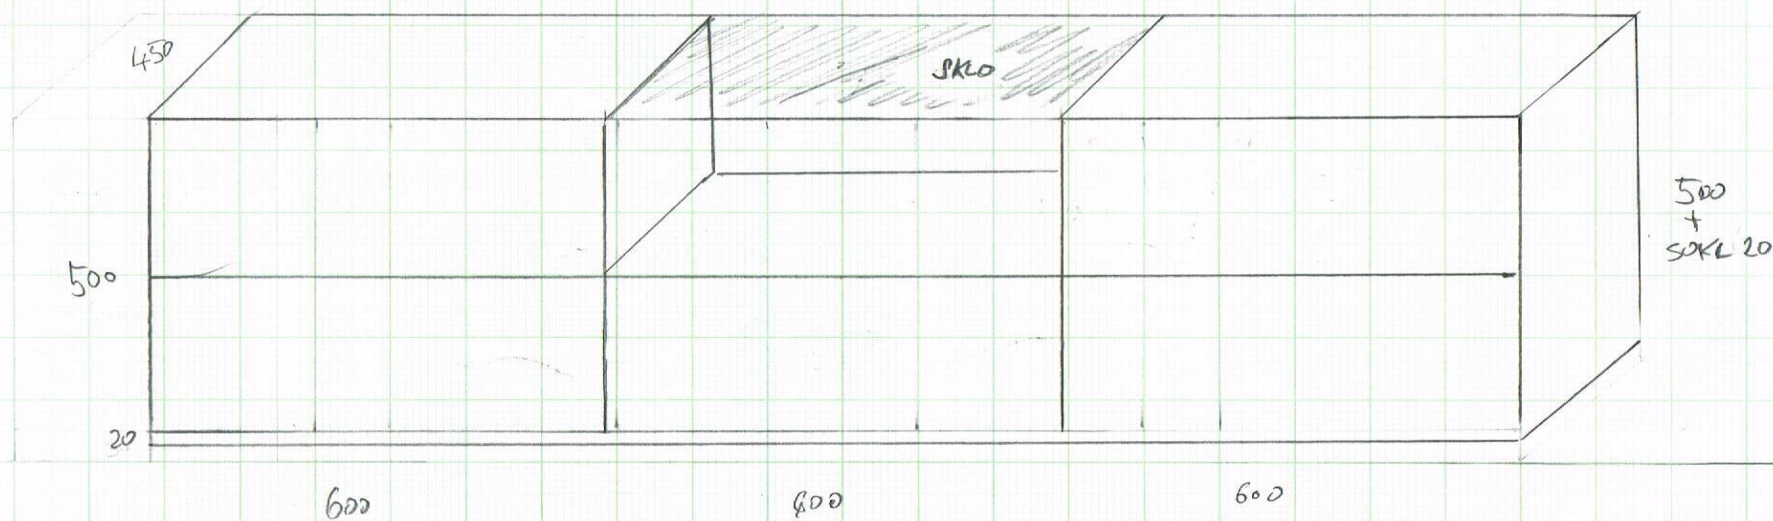

Ložnice masiv - Luba Hnilica

KOMODA LUBA HNILICA:

ŠUPLÍKY: TIP-ON, PODEZDY BOČNÍ, LTD BÍLA 16 mm

POSTEL LUBA HNILICA

NOČNÍ STOLEK

2x MADRACE: 195 x 85 x 14

1:25

Jídelní stůl masiv - rozkládací - Luba Hnilica