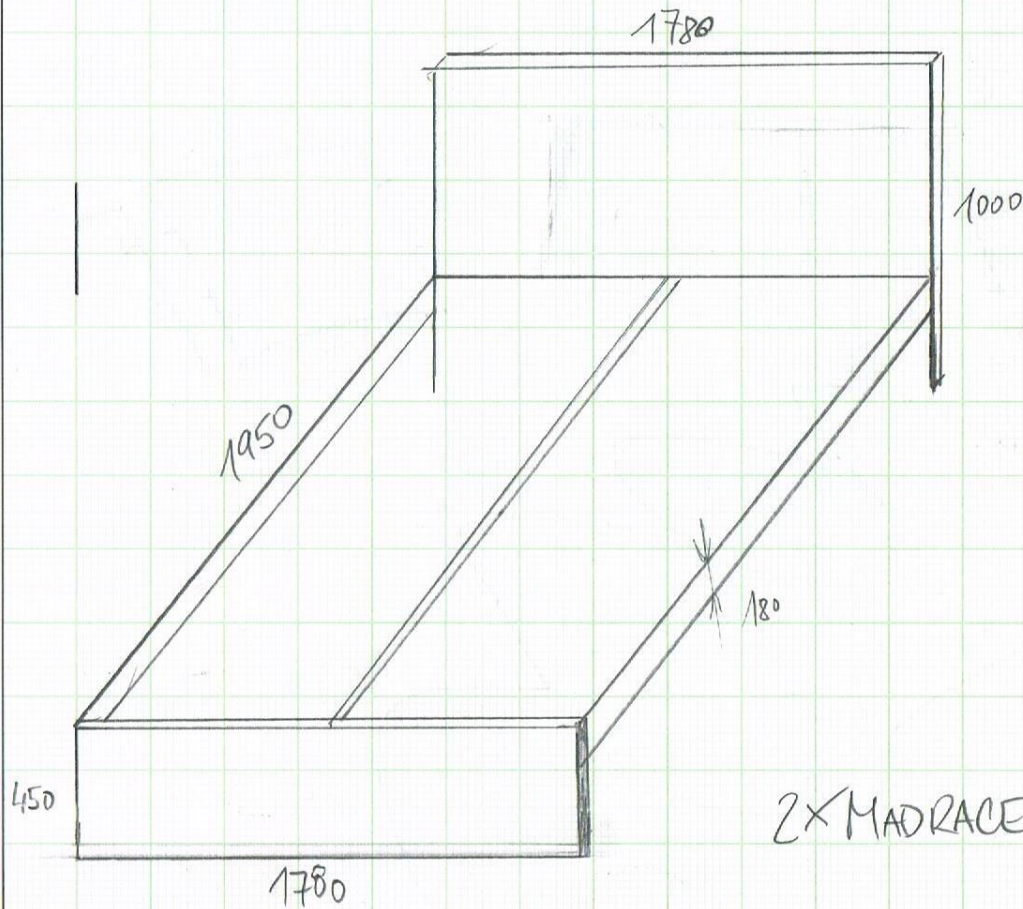

Ložnice masiv - Luba Hnilica

KOMODA LUBA HNILICA:

ŠUPLÍKY: TIP-ON, PODEZDY BOČNÍ, LTD BÍLA 16 mm

POSTEL LUBA HNILICA

NOČNÍ STOLEK

2x MADRACE: 195 x 85 x 14

1:25

Jídelní stůl masiv - rozkládací - Luba Hnilica