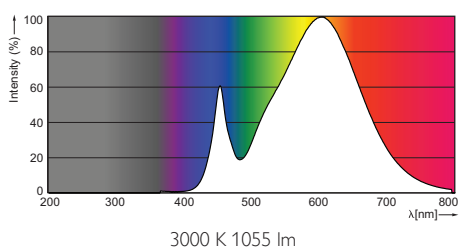

Fotometrické údaje

© 2015 Koninklijke Philips N.V. (Royal Philips)
Všechna práva vyhrazena

Změna specifikací bez upozornění. Ochranné známky jsou vlastnictvím Koninklijke Philips N.V. (Royal Philips) nebo jejich příslušných majitelů.

www.philips.com/lighting

2015, Leden 20
Změna údajů vyhrazena