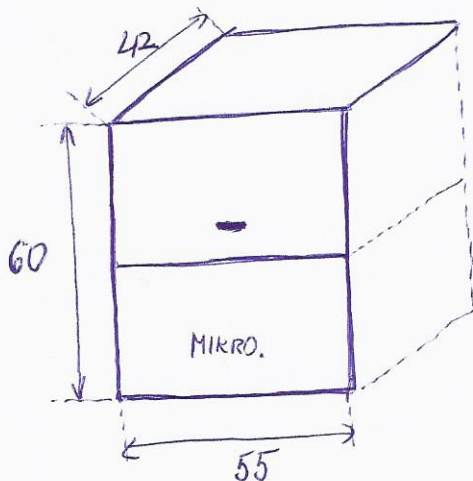

SKRINKA NA MIKROVLNKU