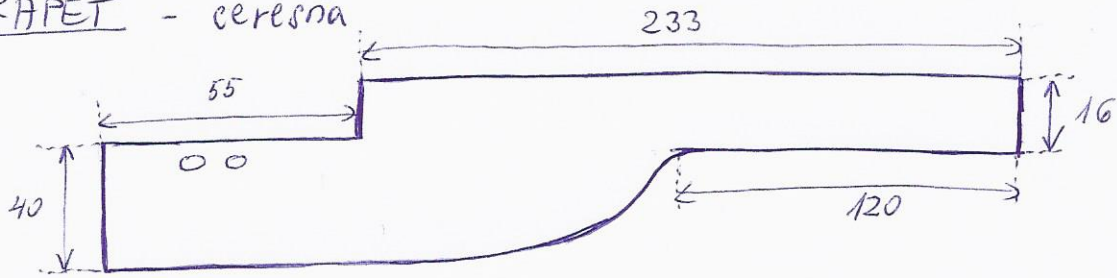

## VÝSUV

farba - štít - biela  
- vrch - čerešňa

vnútro - výsuvný systém (2 poličky)

## SKRINKA NA MIKROVLNKU

farba - čerešňa

vrchná časť - výklopni dverka  
spodná časť - otvorená

## POLICA

farba - biela

počet - 2 ks

uchytenie priamo na stenu  
doska na oddelenie kuchyne  
a špajze - 94 x 62