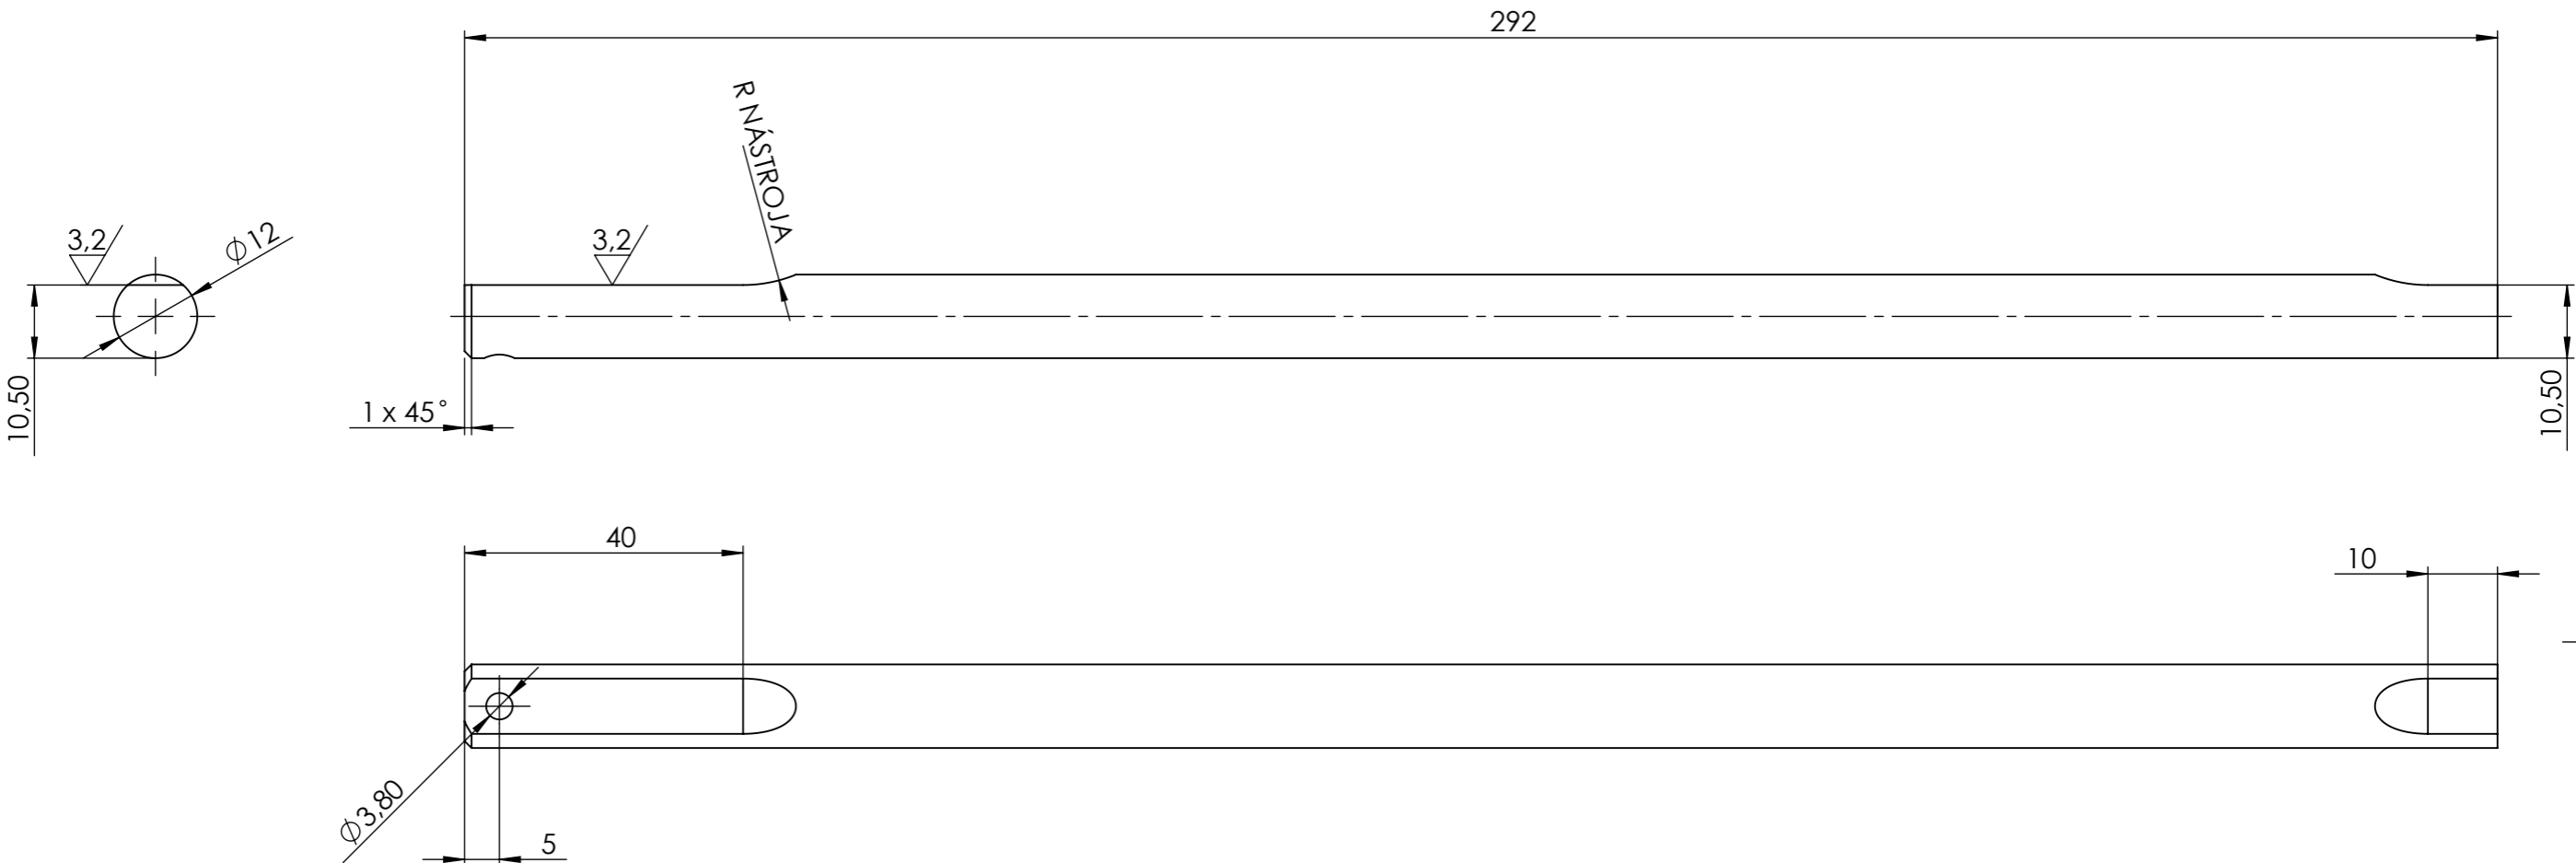

12,5 / ✓ / ✓

OSTRÉ HRANY ZRAZIŤ  
NETOLEROVANÉ ROZMERY ISO 2768-m

M 2:5

|                               |                                 |  |                                |                |                               |                |
|-------------------------------|---------------------------------|--|--------------------------------|----------------|-------------------------------|----------------|
| KR12x292                      |                                 |  | 11 373                         | 0.25           |                               |                |
| Označenie a rozmer polotovaru |                                 | Rozmerová norma                          | Materiál                       | Čistá hm. [kg] | Ident.dielu                   | Poznámka       |
| Index zmeny                   | Dátum zmeny                     | Zmenu vykonal                            | Poznámka zmeny                 |                |                               |                |
| Nakreslil: Pochyba            |                                 | Model nakreslil:                         |                                |                |                               |                |
| Skontroloval: Pálffy          |                                 | Technológia :                            |                                |                |                               |                |
| Schválil: Zifčák              |                                 | Normalizácia :                           |                                |                | Tr.odp.                       |                |
| CAD<br><b>SolidWorks</b>      | Dátum nakreslenia:<br>8.7.2010  | Názov súboru modelu:<br><b>DPV25367A</b> |                                | Typ            | Formát/Počet form. A4<br>A3/2 |                |
| Mierka:<br><b>1:1</b>         | Názov<br><b>HRIADEL' KLAPKY</b> |  |                                |                |                               |                |
| Metóda zobraz.<br>            | <b>ATTACK</b>                   |  | Č.výkresu:<br><b>DPV25367A</b> |                |                               | List č.<br>1/1 |