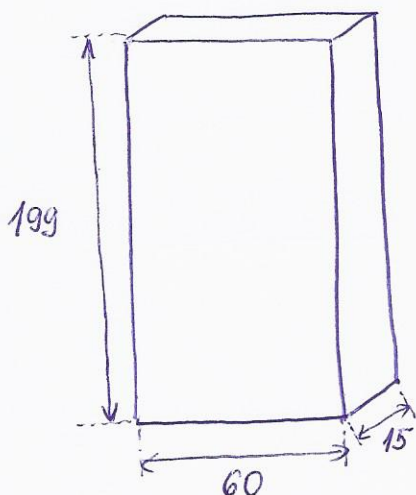

CHODBA - KELTIKOVÁ

ZRKADLOVÁ SKRINKA

farba - biela

čelo - zrkadlo

použitie - vešanie šatiek, šatov

KAMUFLÁŽ ZÁRUBNE

- dvere sú neprístupné, takže chceme schovať, ale aj efektívne využiť zárubňu \Rightarrow napr. na úschovu sušičku na prádlo
- osadenie dvierok s dekom (tapetou ...) ... pre lepšiu predstavivosť je potrebná obhliadka
- rozmer zárubne (vnútorný) 70 x 194

SPÁLNĽA - KELTIKOVÁ

POLICA

- doplnenie police do vstavanej skrine
- farba - slivka
- hĺbka - 54,5