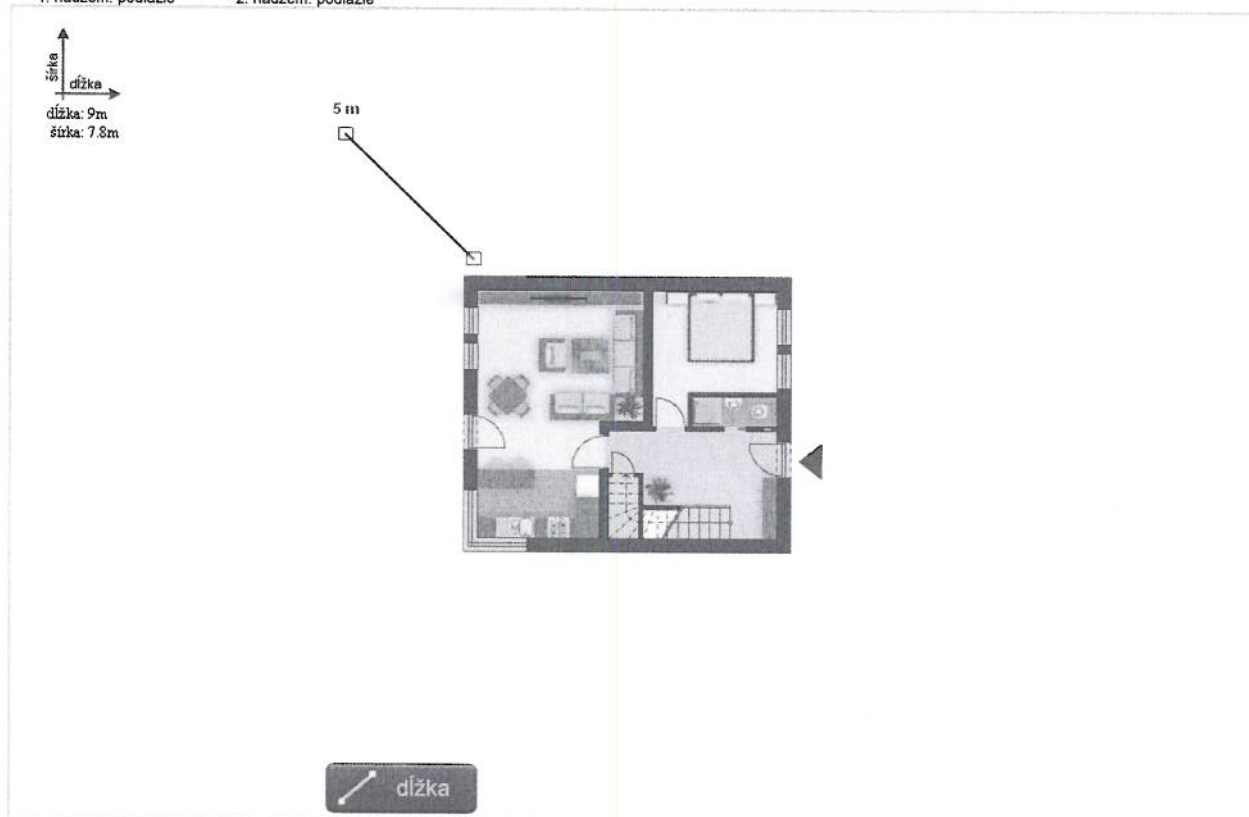

Vyhľadat:

PROJEKTY DOMOV

O SPOLOČNOSTI

PARTNERSTVO

KLIENTSKÝ SERVIS

F.A.Q

KONTAKT

KAPPA 70

PROJEKTY: Alfa Beta Gamma Delta Zeta Theta Kappa Lambda Sigma Tau - Nízkoenergetické Domy Omega

Pôdorys

[späť]

1. nadzem. podlažie

2. nadzem. podlažie

NA VŘEH STRÁNKY