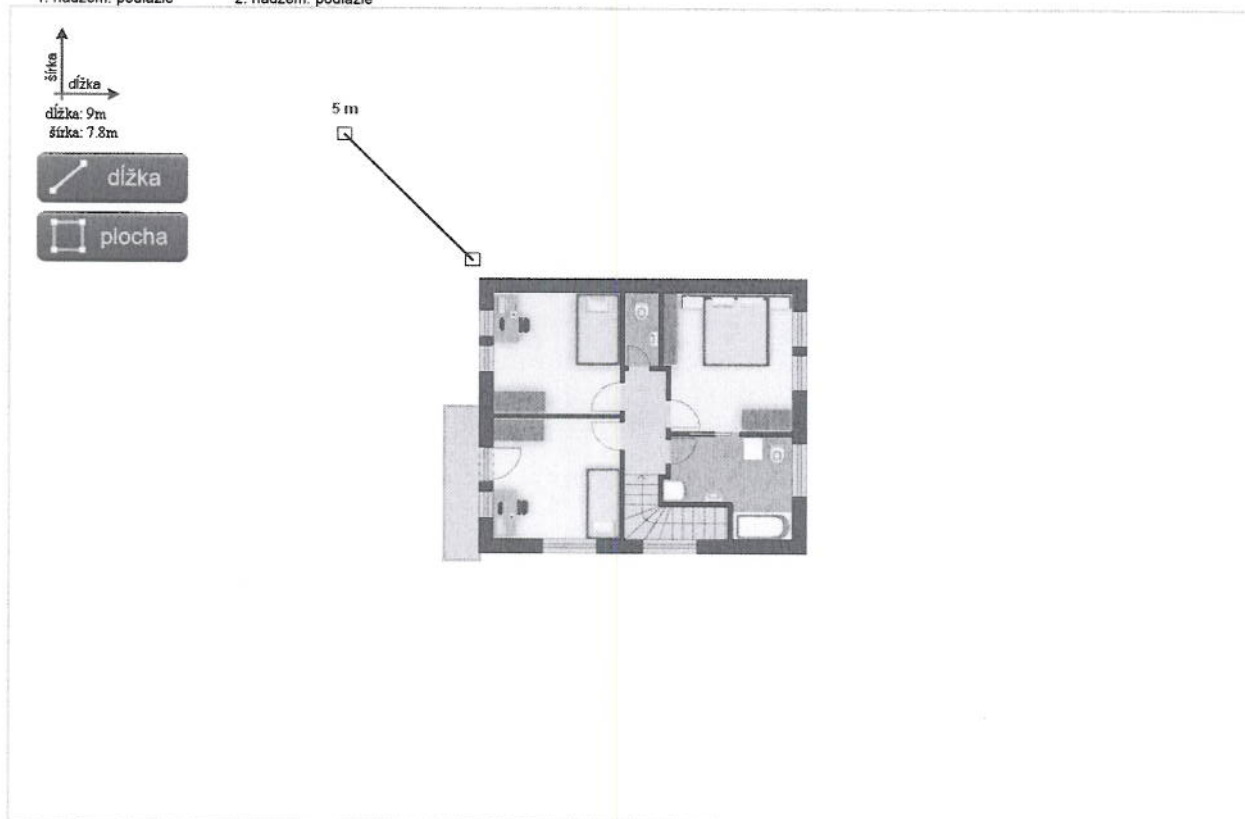

[späť]

1. nadzem. podlažie 2. nadzem. podlažie

NA VRCH STRÁNKY

- Zastavaná plocha: 69.8 m²
- Obostavaný priestor: 436 m³
- Celková úžitková plocha: 112 m²
- Celková obytná plocha: 69.8 m²
- Výška hrebeňa strechy od ±0.0: 6.1 m
- Sklon strechy: 0 °