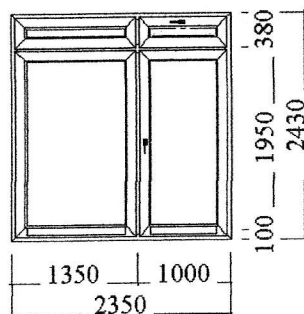

Žalúzie 8: ISSO retiazka celotieniace, otv.L, Biela č.708, krycí pr. Biely, ved. Biela

Celková cena vrátane doplnkov**3. Pozícia: / 3****Vchodové dvere****Množstvo: 1 ks****Šírka/výška 970 / 2040 mm****Profily: ALUPLAST Ideal 4000 RL(6 kom.)****Vchodové dvere otv. dnu**

Šírka prof. kombinácie: 162 mm

Svetlosť pozície: 830 x 1900 mm

Farba: BIELA

Kovanie: Winkhaus

Sklo: k=1,0

Float 4 mm - 16 - k1,0

Výrobok

Základná cena Zľava

Cena za kus

Množstvo

Celková cena

Vchodové dvere

4. Pozícia: / 4**Vchodová zostava so svetlíkom a nadsvetlíkom****Množstvo: 1 ks****Šírka/výška 2350 / 2430 mm****Profily: ALUPLAST Ideal 4000 RL(6 kom.)****Vchodové dvere otv. von**

Šírka prof. kombinácie: 162 mm

Svetlosť pozície: 2210 x 2290 mm

Farba: BIELA

Kovanie: Winkhaus

Sklo: k=1,0

Float 4 mm - 16 - k1,0

Výrobok

Základná cena Zľava