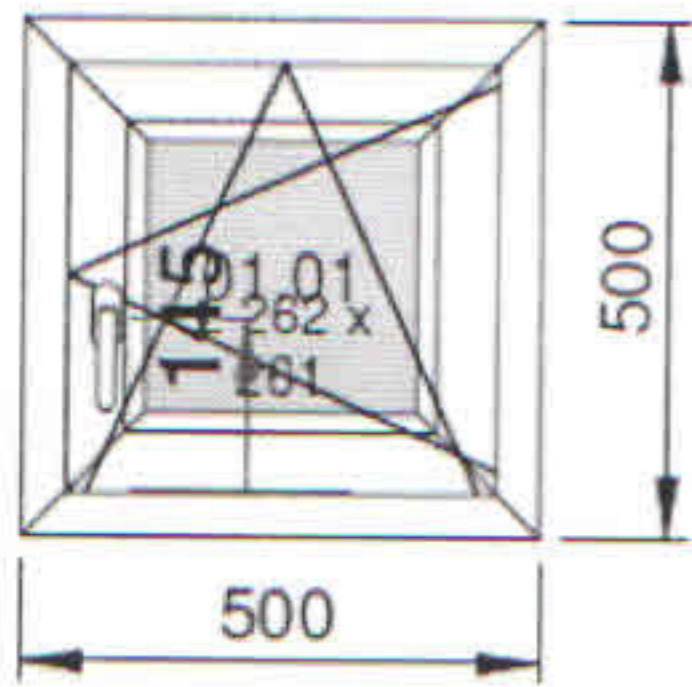

Nacení oken 6-ti komorové, plastové, barva bílá, izolační trojsklo.

1. 1kus barva bílá-bílá, 6-kom, 3sklo

2. 1kus barva bílá-bílá, 6-kom, 3sklo

3. 2kusy barva bílá-bílá,6-kom,3sklo

4. 1kus barva bílá-bílá,6-kom,3sklo