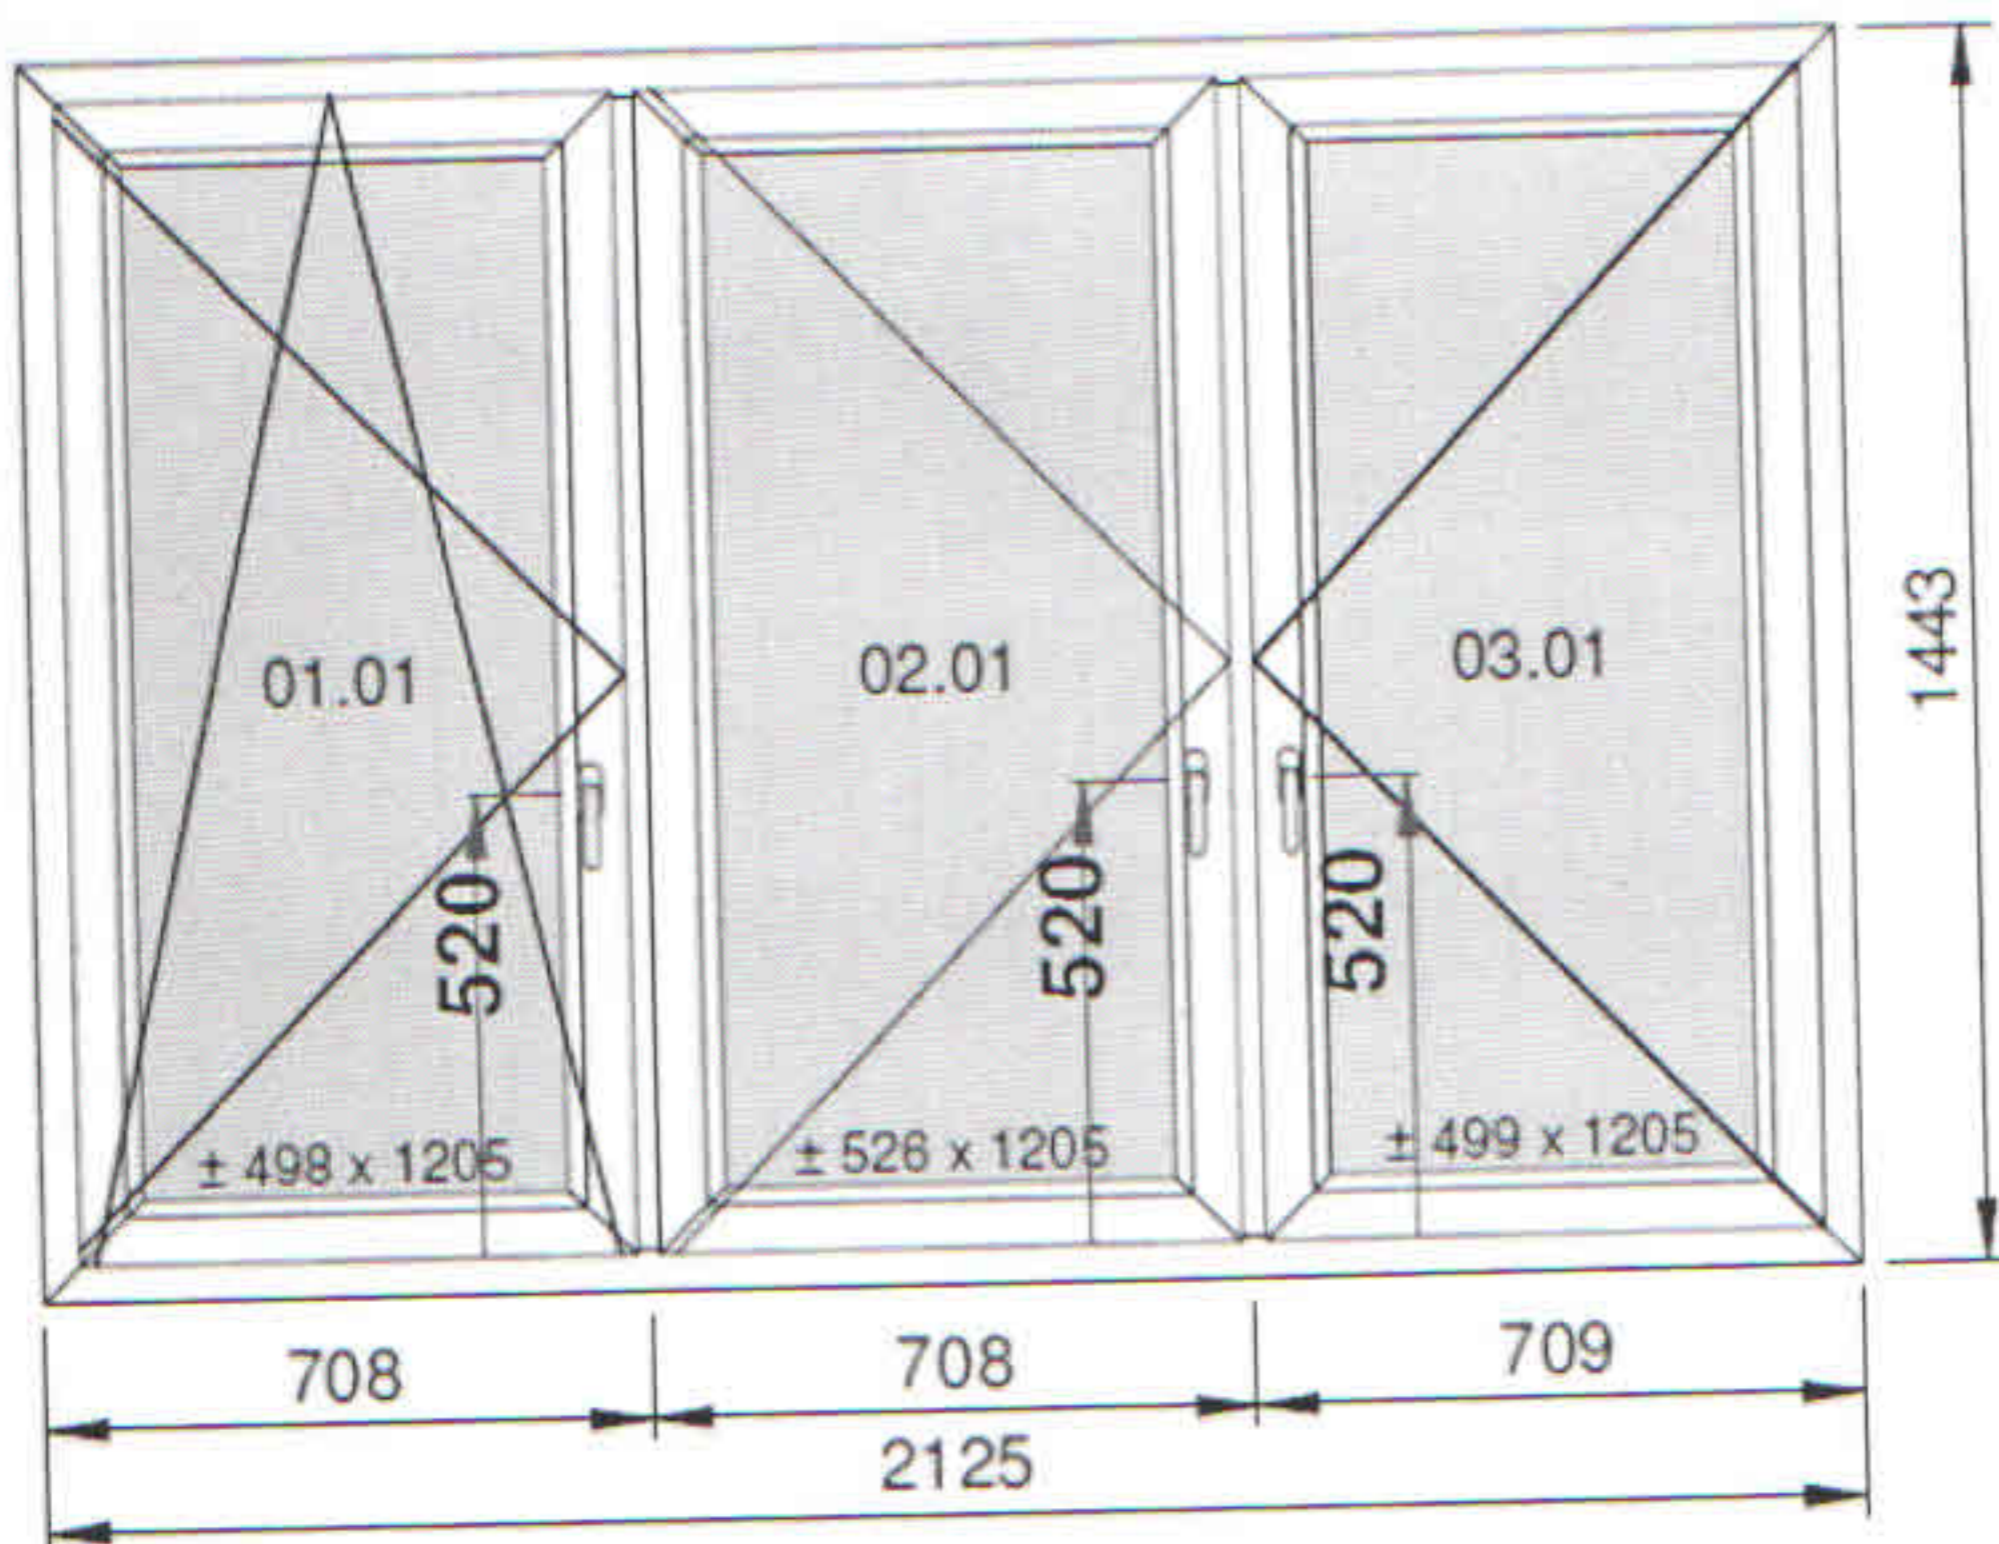

Nacení oken 6-ti komorové, plastové, barva bílá, izolační trojsklo.

1. 1kus barva bílá-bílá, 6-kom, 3sklo

2. 1kus barva bílá-bílá, 6-kom, 3sklo

3. 2kusy barva bílá-bílá,6-kom,3sklo

4. 1kus barva bílá-bílá,6-kom,3sklo

5. 1kus barva bílá-bílá,6-kom,3sklo

6. 1kus barva bílá-bílá,6-kom,3sklo

7. 1kus barva bílá-bílá,6-kom,3sklo

8. 1kus barva bílá-bílá,6-kom,3sklo

9. 1kus venek zlatý dub-vnitřní bílá,6-kom,3sklo

10. 1kus venek zlatý dub,vnitřní bílá