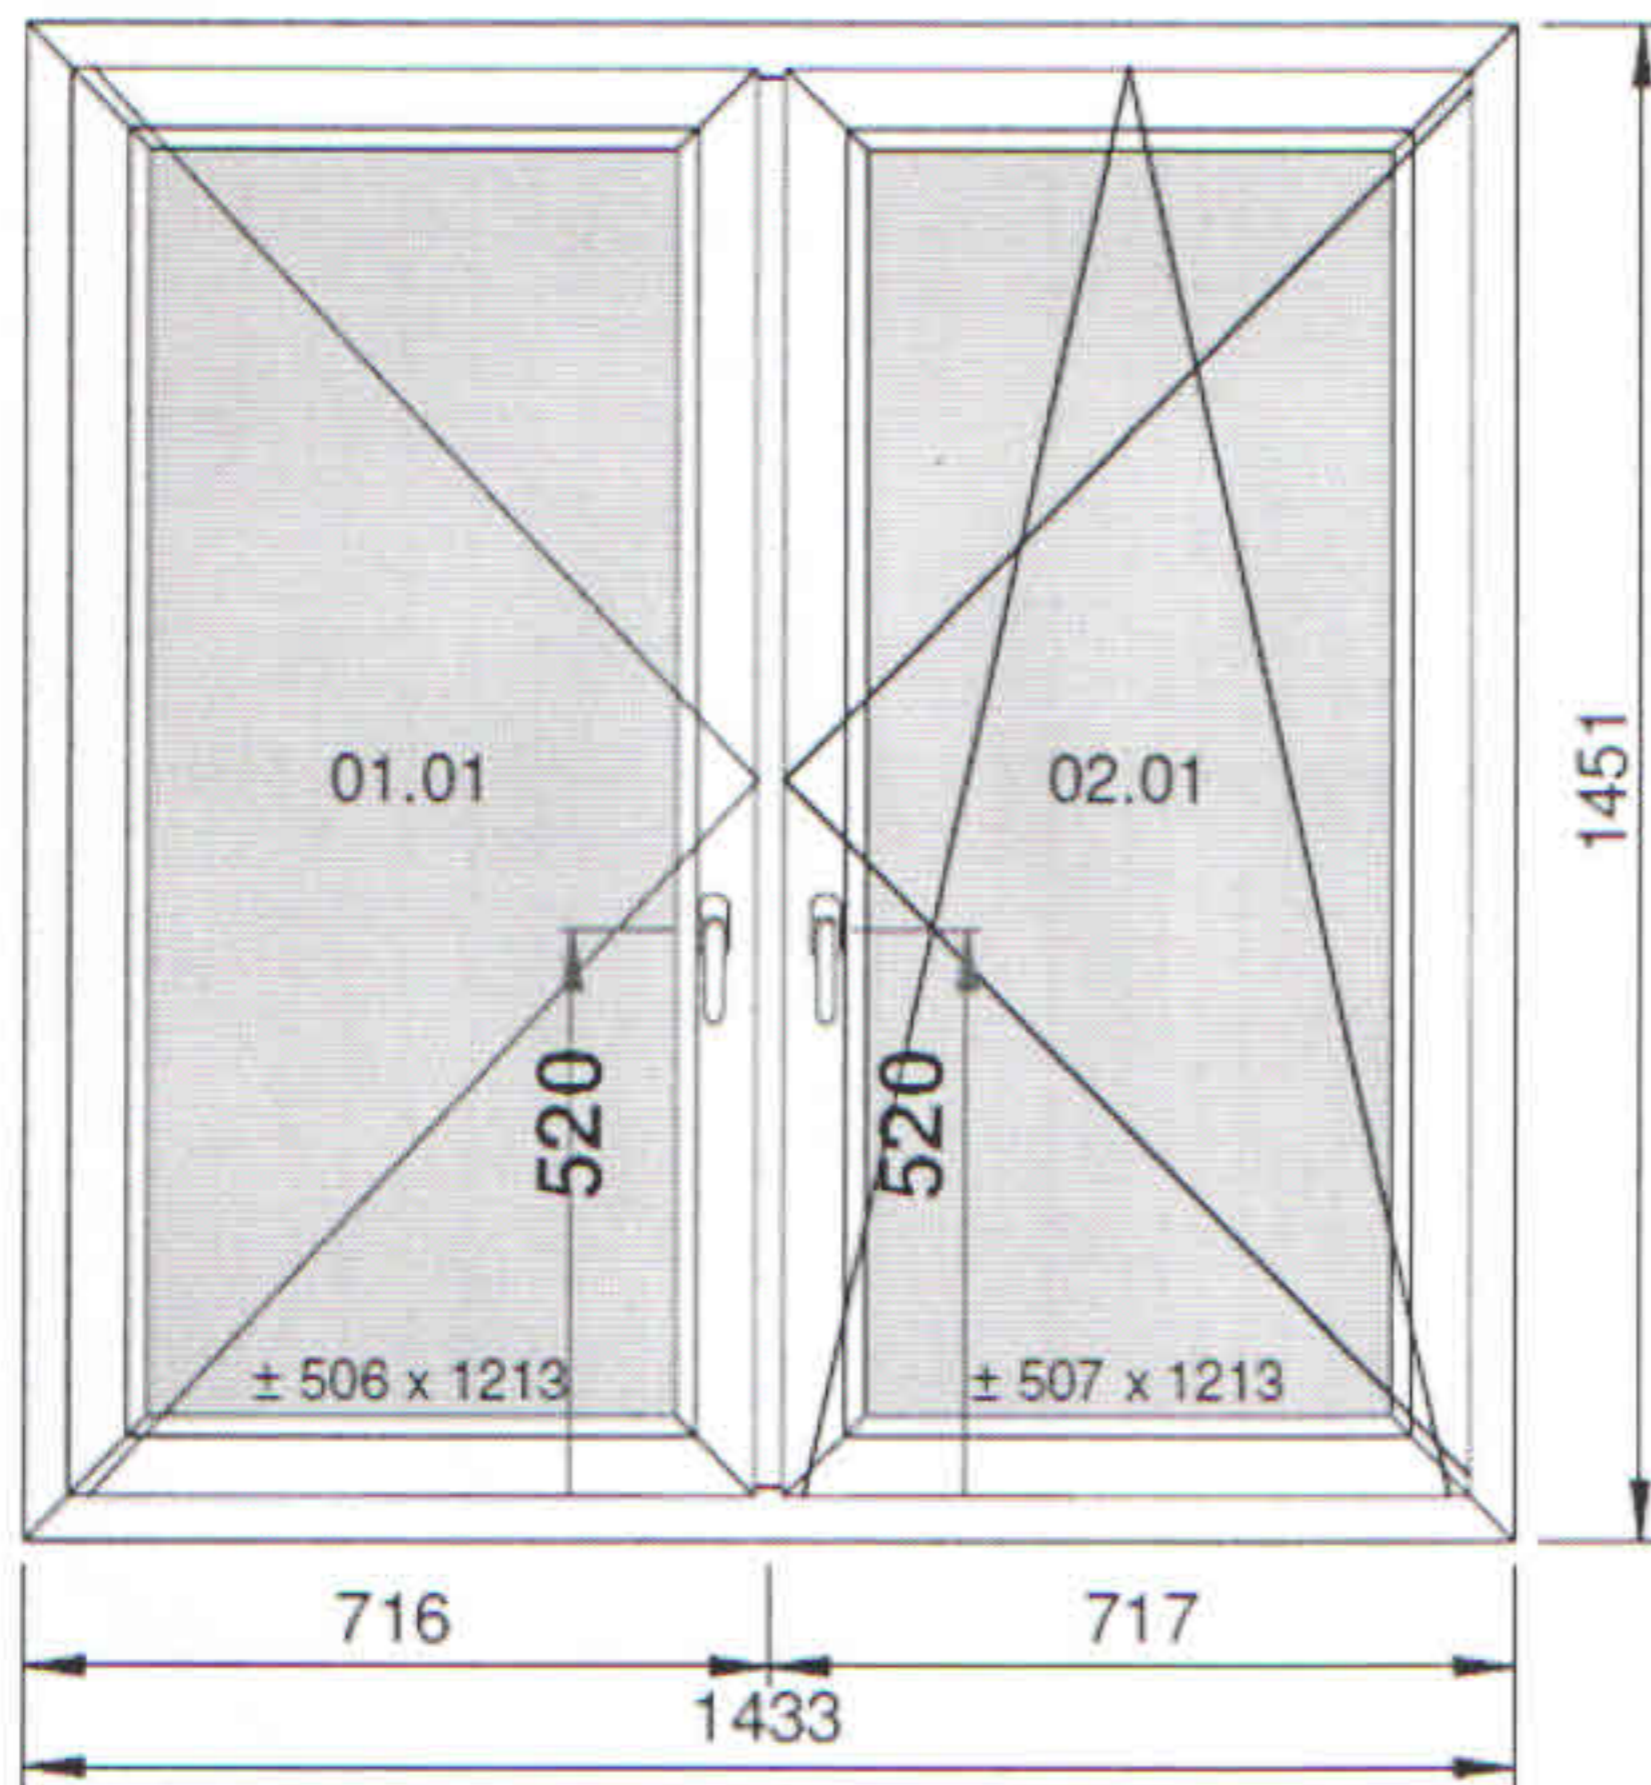

Nacení oken 6-ti komorové, plastové, barva bílá, izolační trojsklo.

1. 1kus barva bílá-bílá, 6-kom, 3sklo

2. 1kus barva bílá-bílá, 6-kom, 3sklo

3. 2kusy barva bílá-bílá,6-kom,3sklo

4. 1kus barva bílá-bílá,6-kom,3sklo

5. 1kus barva bílá-bílá,6-kom,3sklo

6. 1kus barva bílá-bílá,6-kom,3sklo

7. 1kus barva bílá-bílá,6-kom,3sklo

8. 1kus barva bílá-bílá,6-kom,3sklo

9. 1kus venek zlatý dub-vnitřní bílá,6-kom,3sklo

10. 1kus venek zlatý dub,vnitřní bílá