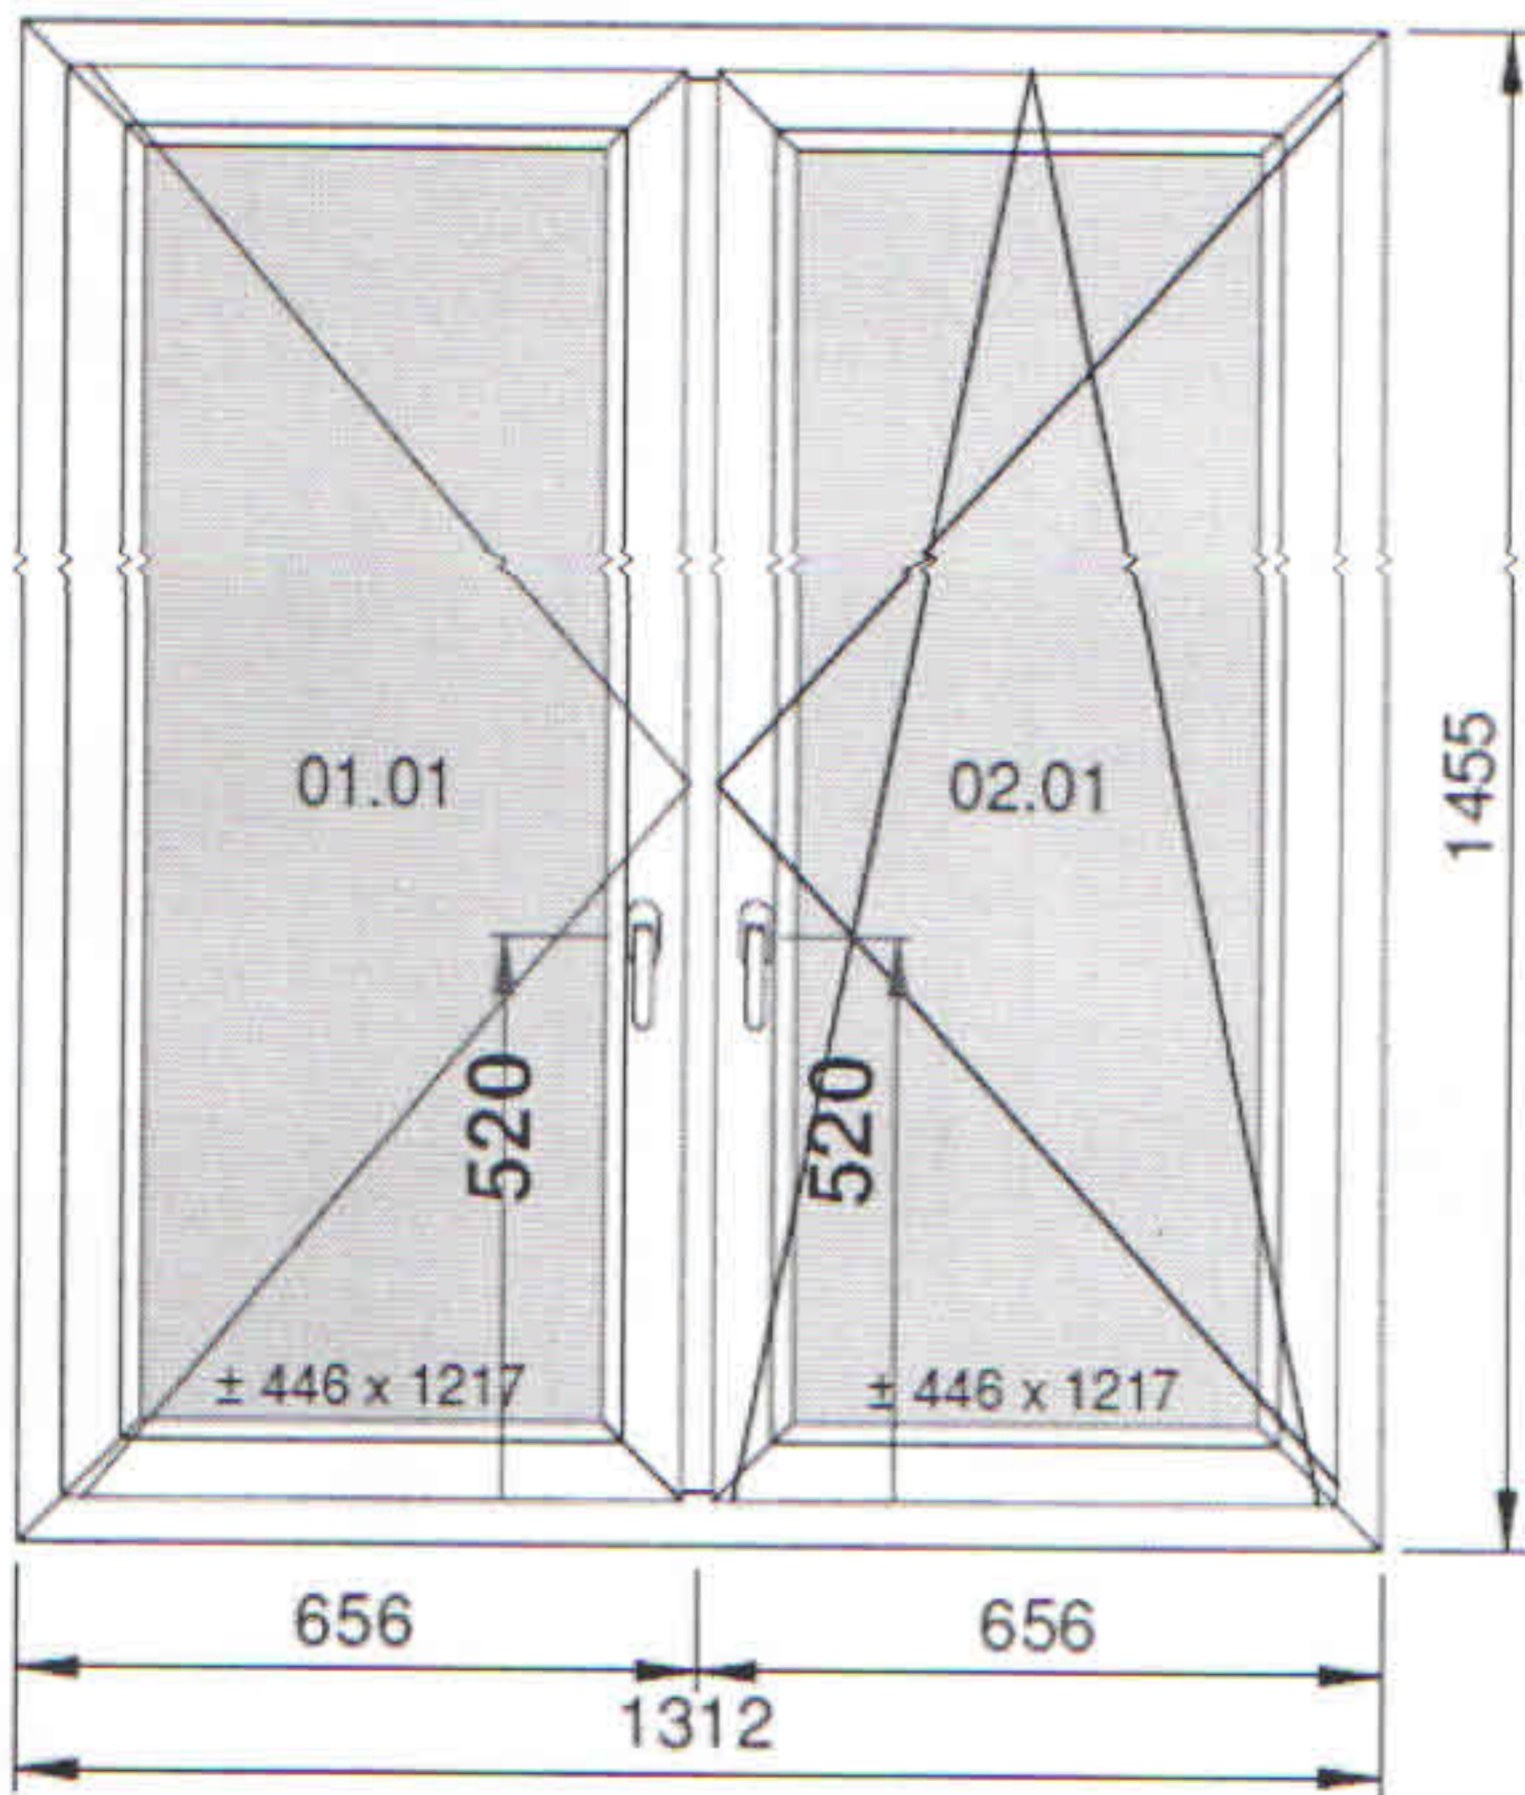

Nacení oken 6-ti komorové, plastové, barva bílá, izolační trojsklo.

1. 1kus barva bílá-bílá, 6-kom, 3sklo

2. 1kus barva bílá-bílá, 6-kom, 3sklo

3. 2kusy barva bílá-bílá,6-kom,3sklo

4. 1kus barva bílá-bílá,6-kom,3sklo

5. 1kus barva bílá-bílá,6-kom,3sklo

6. 1kus barva bílá-bílá,6-kom,3sklo

7. 1kus barva bílá-bílá,6-kom,3sklo

8. 1kus barva bílá-bílá,6-kom,3sklo

9. 1kus venek zlatý dub-vnitřní bílá,6-kom,3sklo

10. 1kus venek zlatý dub,vnitřní bílá