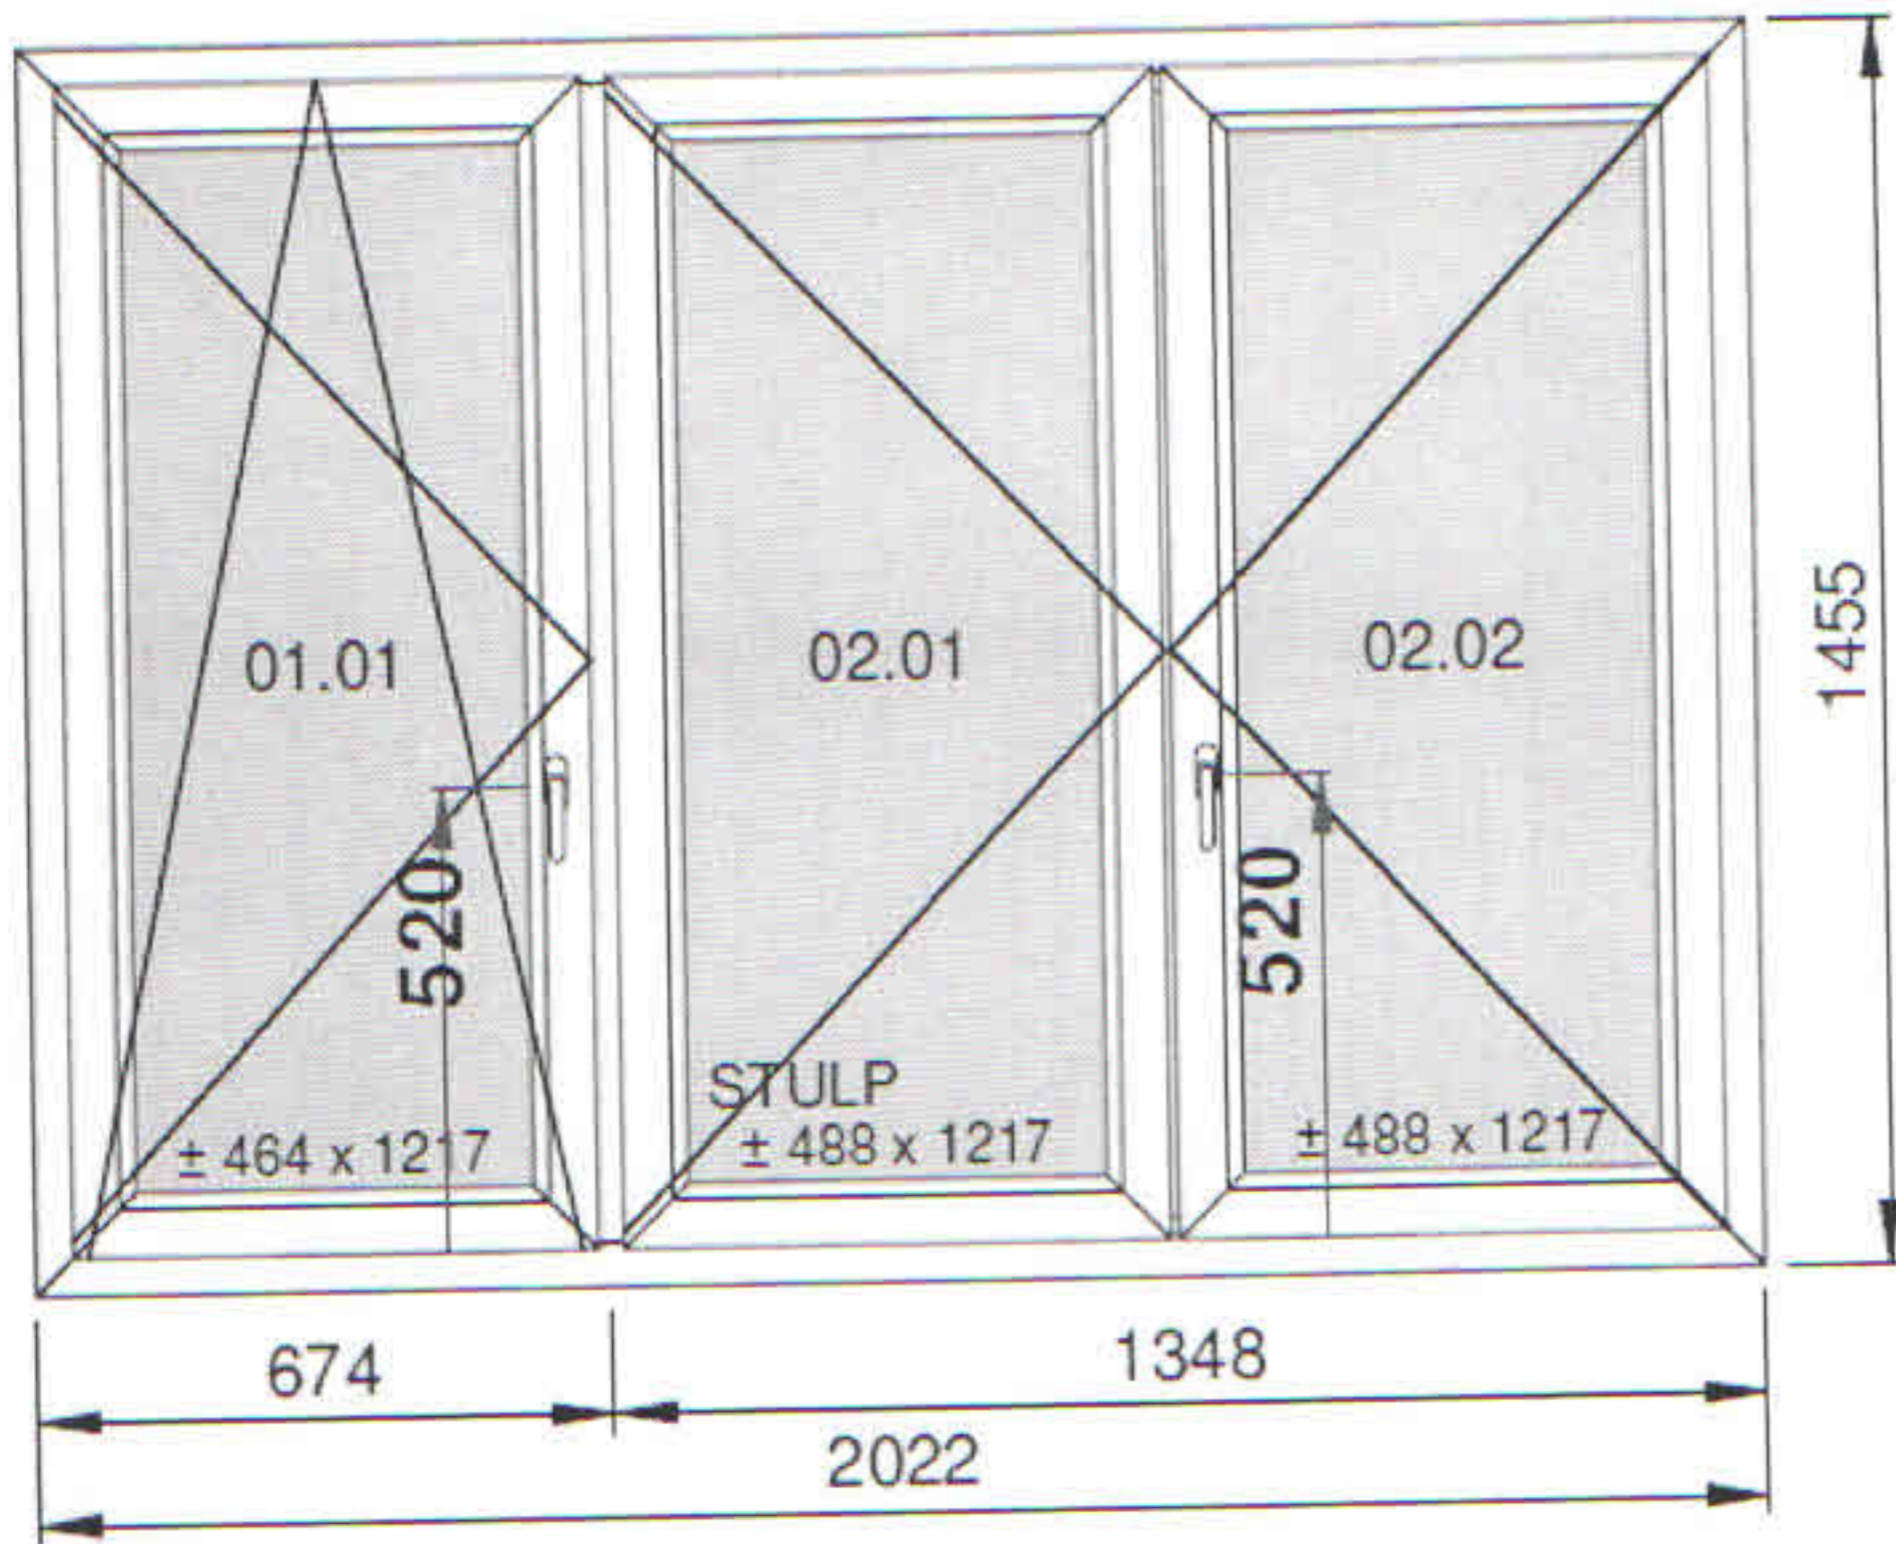

Nacení oken 6-ti komorové, plastové, barva bílá, izolační trojsklo.

1. 1kus barva bílá-bílá, 6-kom, 3sklo

2. 1kus barva bílá-bílá, 6-kom, 3sklo

3. 2kusy barva bílá-bílá,6-kom,3sklo

4. 1kus barva bílá-bílá,6-kom,3sklo

5. 1kus barva bílá-bílá,6-kom,3sklo

6. 1kus barva bílá-bílá,6-kom,3sklo

7. 1kus barva bílá-bílá,6-kom,3sklo

8. 1kus barva bílá-bílá,6-kom,3sklo

9. 1kus venek zlatý dub-vnitřní bílá,6-kom,3sklo

10. 1kus venek zlatý dub,vnitřní bílá