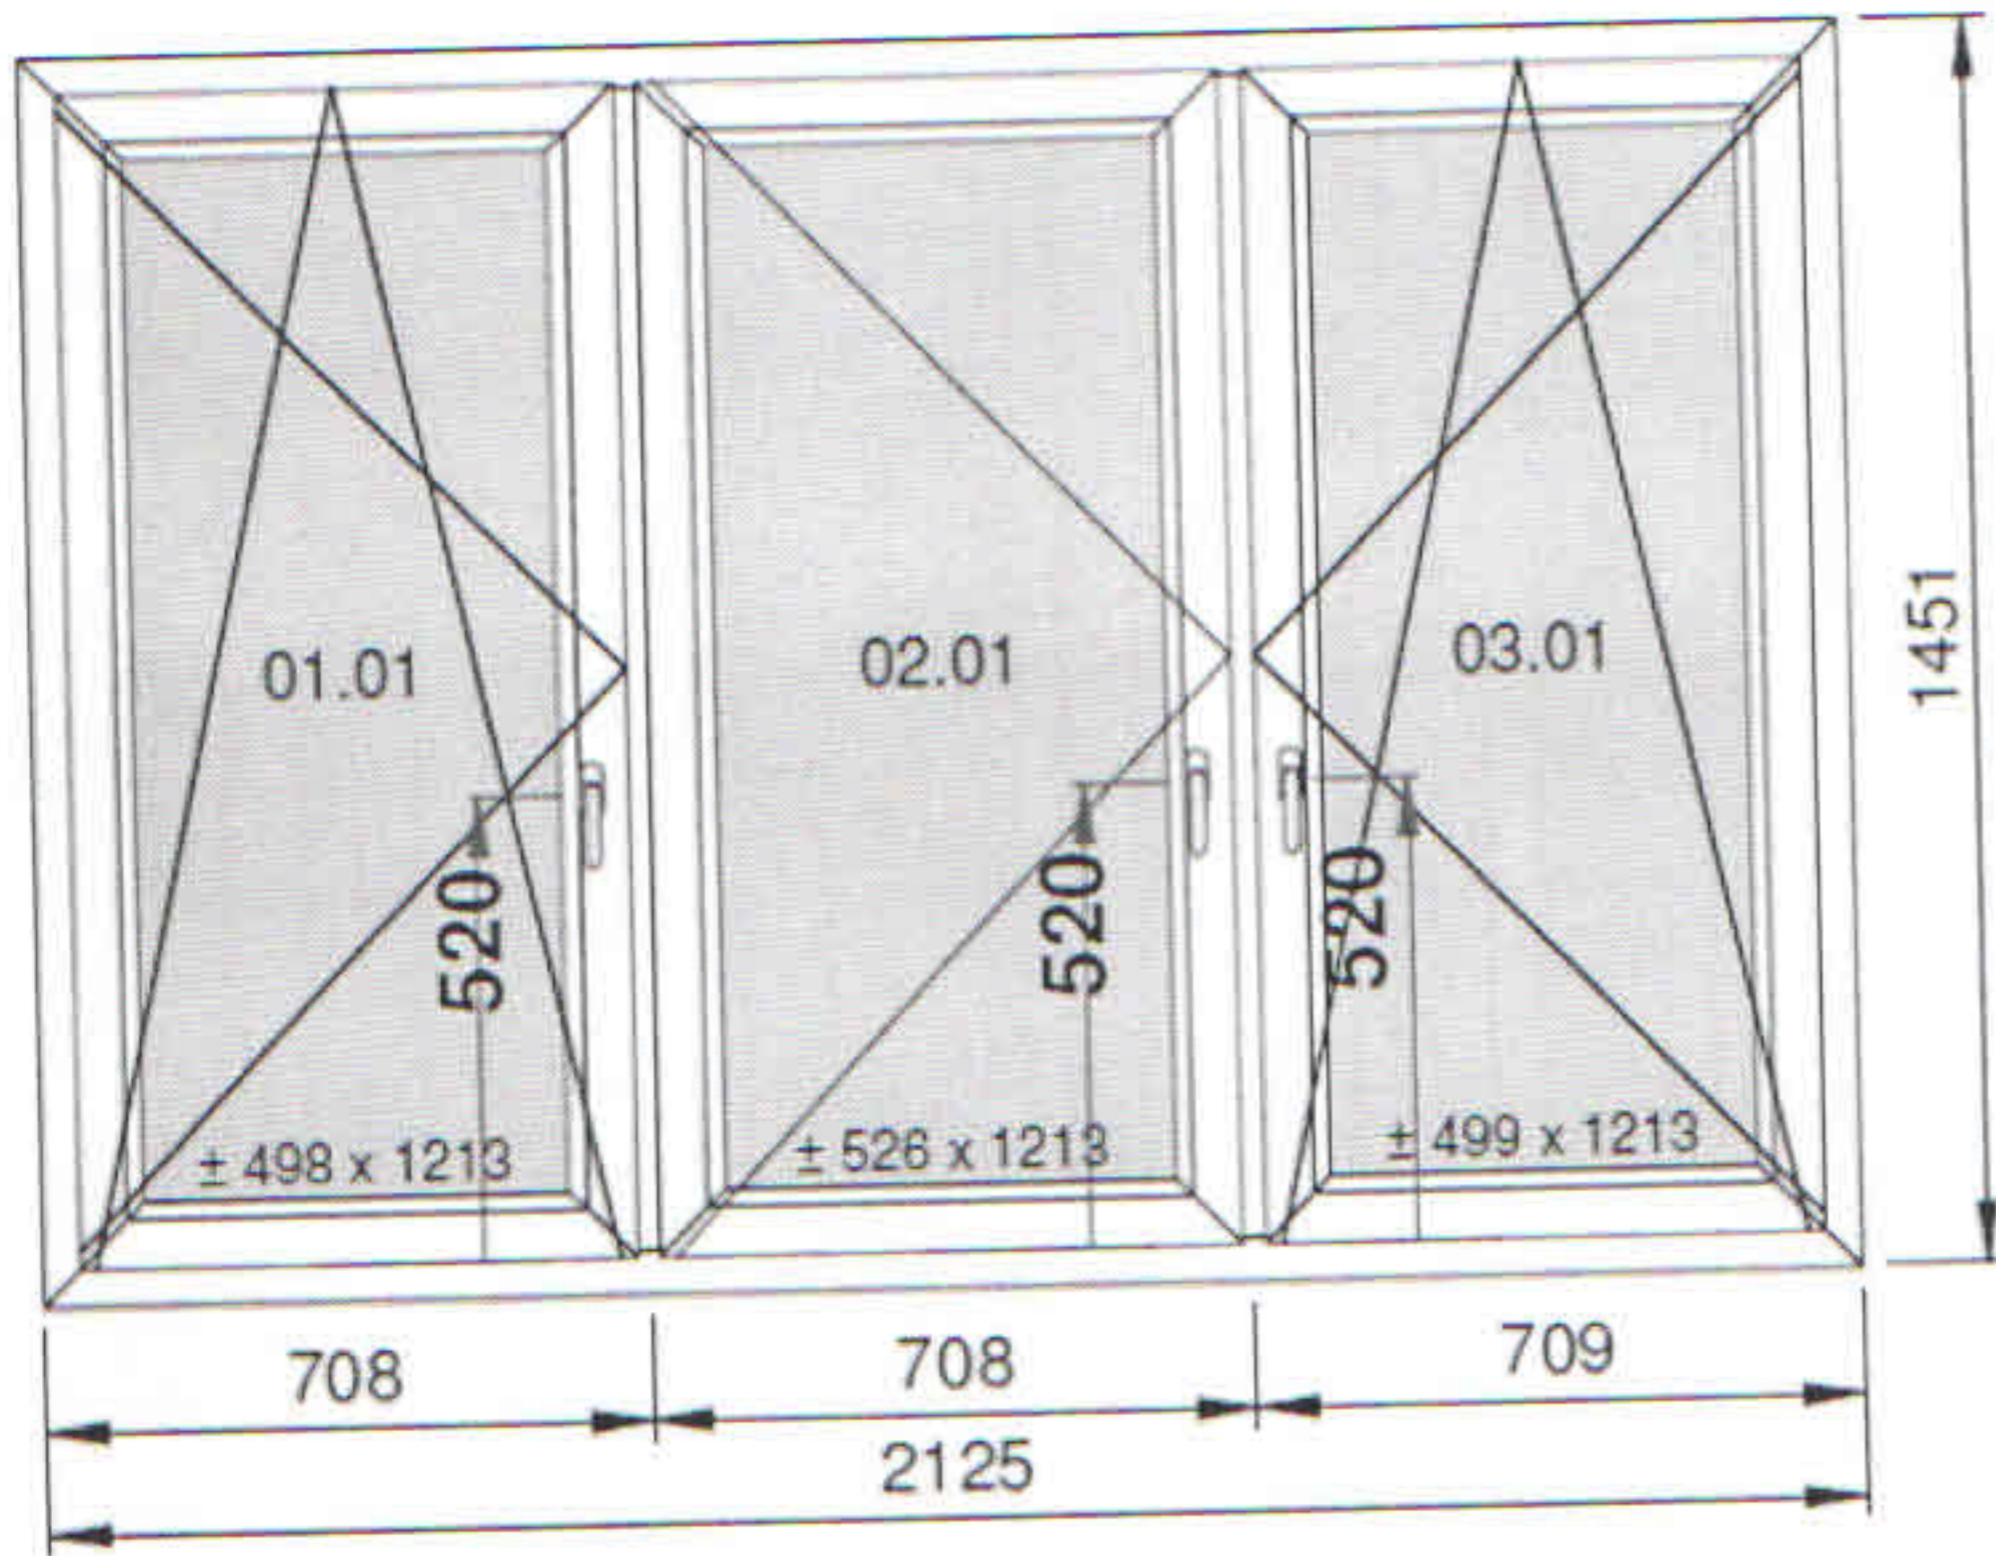

Nacení oken 6-ti komorové, plastové, barva bílá, izolační trojsklo.

1. 1kus barva bílá-bílá, 6-kom, 3sklo

2. 1kus barva bílá-bílá, 6-kom, 3sklo

3. 2kusy barva bílá-bílá,6-kom,3sklo

4. 1kus barva bílá-bílá,6-kom,3sklo

5. 1kus barva bílá-bílá,6-kom,3sklo

6. 1kus barva bílá-bílá,6-kom,3sklo

7. 1kus barva bílá-bílá,6-kom,3sklo

8. 1kus barva bílá-bílá,6-kom,3sklo

9. 1kus venek zlatý dub-vnitřní bílá,6-kom,3sklo

10. 1kus venek zlatý dub,vnitřní bílá