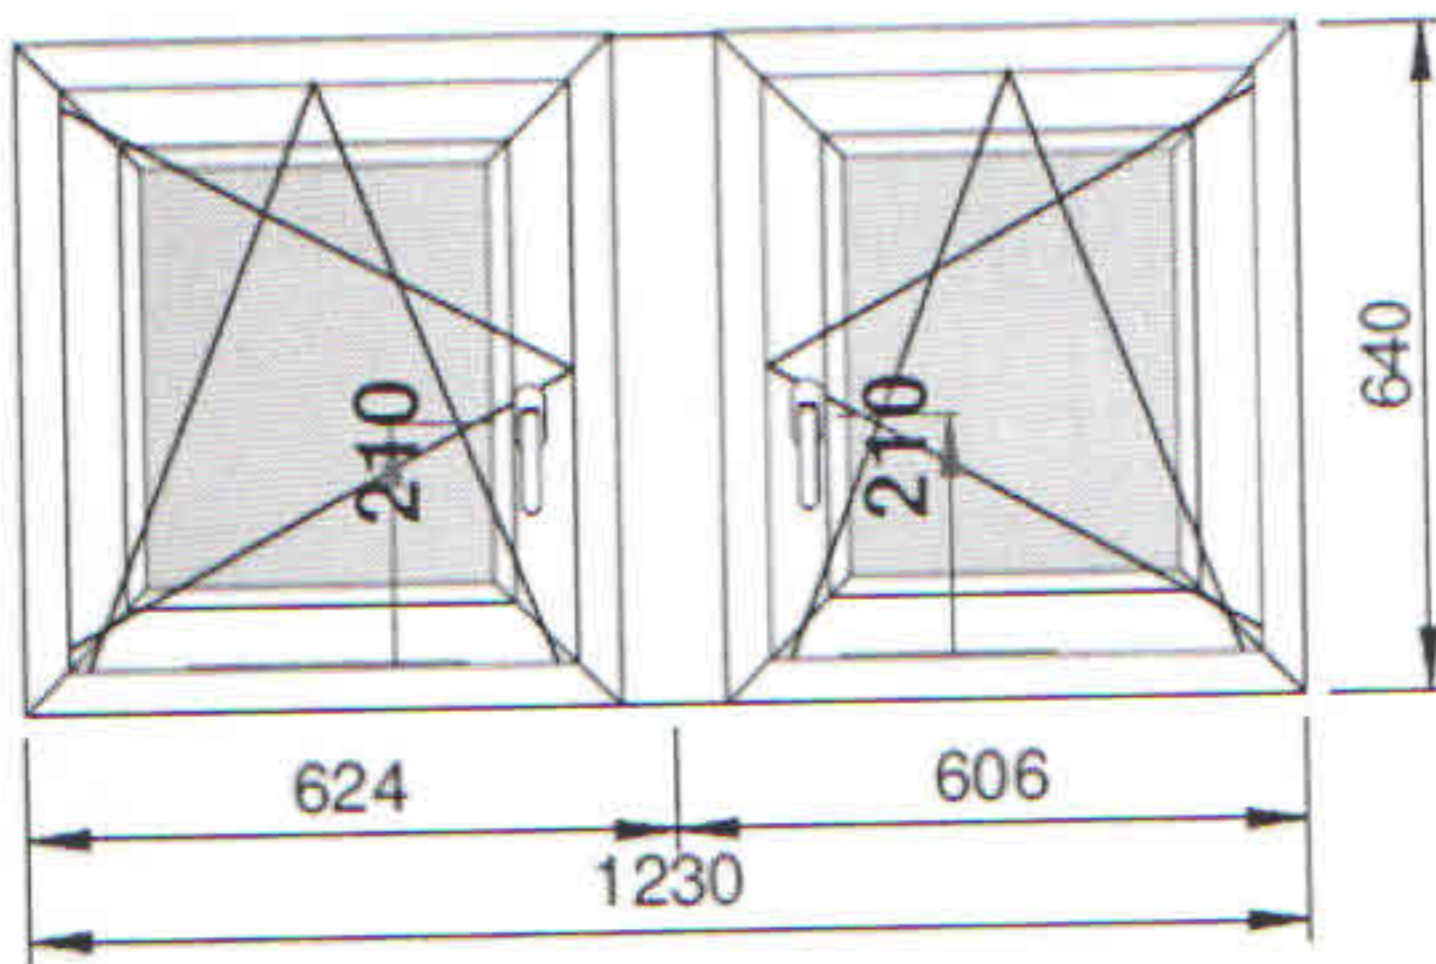

Nacení oken 6-ti komorové, plastové, barva bílá, izolační trojsklo.

1. 1kus barva bílá-bílá, 6-kom, 3sklo

2. 1kus barva bílá-bílá, 6-kom, 3sklo

3. 2kusy barva bílá-bílá,6-kom,3sklo

4. 1kus barva bílá-bílá,6-kom,3sklo

5. 1kus barva bílá-bílá,6-kom,3sklo

6. 1kus barva bílá-bílá,6-kom,3sklo

7. 1kus barva bílá-bílá,6-kom,3sklo

8. 1kus barva bílá-bílá,6-kom,3sklo

9. 1kus venek zlatý dub-vnitřní bílá,6-kom,3sklo

10. 1kus venek zlatý dub,vnitřní bílá