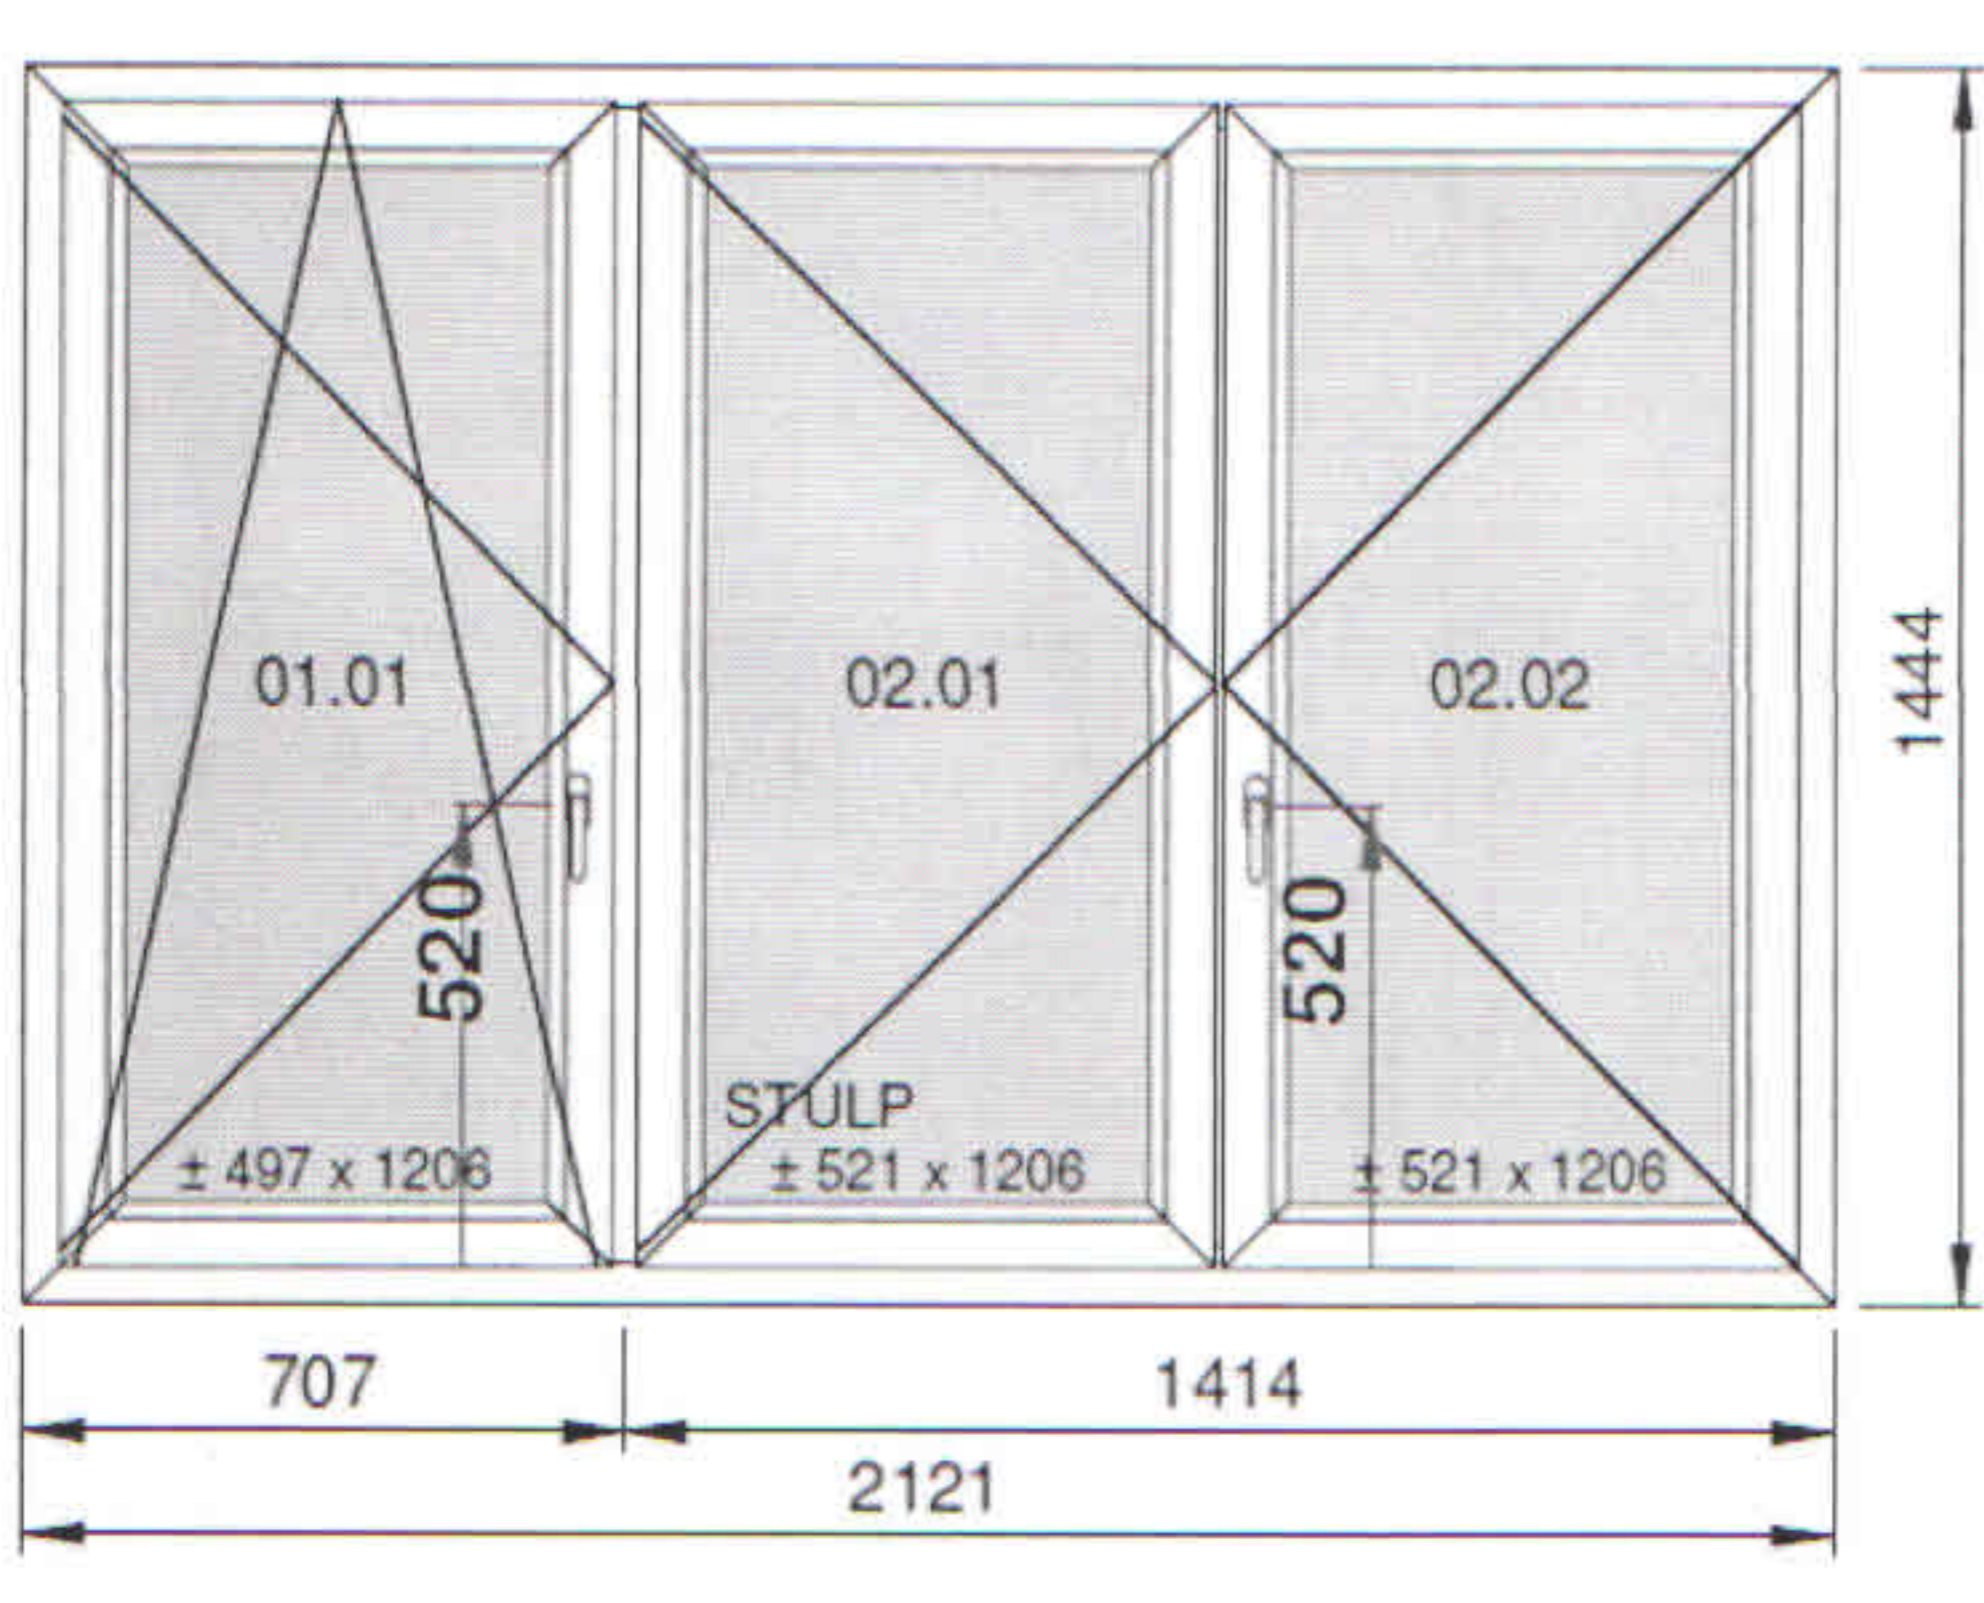

Nacení oken 6-ti komorové, plastové, barva bílá, izolační trojsklo.

1. 1kus barva bílá-bílá, 6-kom, 3sklo

2. 1kus barva bílá-bílá, 6-kom, 3sklo

3. 2kusy barva bílá-bílá,6-kom,3sklo

4. 1kus barva bílá-bílá,6-kom,3sklo

5. 1kus barva bílá-bílá,6-kom,3sklo

6. 1kus barva bílá-bílá,6-kom,3sklo

7. 1kus barva bílá-bílá,6-kom,3sklo

8. 1kus barva bílá-bílá,6-kom,3sklo

9. 1kus venek zlatý dub-vnitřní bílá,6-kom,3sklo

10. 1kus venek zlatý dub,vnitřní bílá