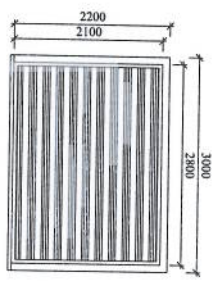

Označ.	Skladobný rozmer	Schematické zobrazenie	Popis
O8	500/760 (850) <i>1250</i>		hlinikové okno 1-krídlové, otváranie - sklápacie zasklenie izolačným rojstvom Farba okna - ucelí investor Počet kusov: 1.NP 2.NP spolu - 2 2
O9	1750/500 (850) <i>1250</i>		hlinikové okno 1-krídlové, otváranie - sklápacie zasklenie izolačným rojstvom Farba okna - ucelí investor Počet kusov: 1.NP 2.NP spolu - 1 1
O10	1750/1250 (850)		hlinikové okno 2-krídlové, otváranie - sklápacie zasklenie izolačným rojstvom Farba okna - ucelí investor Počet kusov: 1.NP 2.NP spolu - 1 1
O11	2000/1250 (850)		hlinikové okno 2-krídlové, otváranie - sklápacie zasklenie izolačným rojstvom Farba okna - ucelí investor Počet kusov: 1.NP 2.NP spolu - 3 3

D10 GARAŽOVÉ VRÁTA
2800 / 2100
3000 / 2200

Počet kusov:

1.NP	2.NP	SPOLU
-	-	-

Označ.	Skladobný rozmer	Schematické zobrazenie	Popis
O4	4500/6000/2330 (0) <i>4500</i>		hlinikové okno 4-krídlové, posuvno - sklápacie zasklenie izolačným rojstvom Farba okna - ucelí investor Počet kusov: 1.NP 2.NP spolu 1 - 1
O5	3000/2330 (0)		hlinikové okno 2-krídlové, posuvno - sklápacie zasklenie izolačným rojstvom Farba okna - ucelí investor Počet kusov: 1.NP 2.NP spolu 1 - 1
O6	500/500 (1080) <i>750</i>		hlinikové okno 1-krídlové, sklápacie zasklenie izolačným rojstvom Farba okna - ucelí investor Počet kusov: 1.NP 2.NP spolu 1 - 1
O7	1500/500 (1080) <i>750</i>		hlinikové okno 1-krídlové, sklápacie zasklenie izolačným rojstvom Farba okna - ucelí investor Počet kusov: 1.NP 2.NP spolu 1 - 1

Označ.	Skladobný rozmer	Schematické zobrazenie	Popis
O1	2000/1125 (1205)		hlinikové okno 1-krídlové, otváranie - sklápacie zasklenie izolačným rojstvom Farba okna - ucelí investor Počet kusov: 1.NP 2.NP spolu 1 - 1
O2	2000/2330 (0)		hlinikové okno 2-krídlové, otváranie - sklápacie zasklenie izolačným rojstvom Farba okna - ucelí investor Počet kusov: 1.NP 2.NP spolu 2 - 2
O3	3000/2330 (0)		hlinikové okno 2-krídlové, otváranie - sklápacie zasklenie izolačným rojstvom Farba okna - ucelí investor Počet kusov: 1.NP 2.NP spolu 1 - 1

ROZMÄRKA
OKNA, VÝHOTOVIť AŽ PO ZAMERNANÍ STAVENÉHO OTVORU
NAVHOVAVANÉ SÚ TERENNE IZOLOVANÉ TROJKONVEXNÉ PROFILY
± 0,000 = 195,13 m.n.m.

*alternativa
- bez predeľnic
- 1ks na pevno
- 1ks posuvne*

Označ.	Skladobný rozmer	Schematické zobrazenie	Popis
D1	DVERE: 900 / 1970 1400 / 2330		Exterierové vstupné dvere - hlinikové 1-krídlové, s presklenou výplňou Hliniková zárubaň Farba dverí - ucelí investor Počet kusov: 1.NP 2.NP SPOLU 1 - - 1