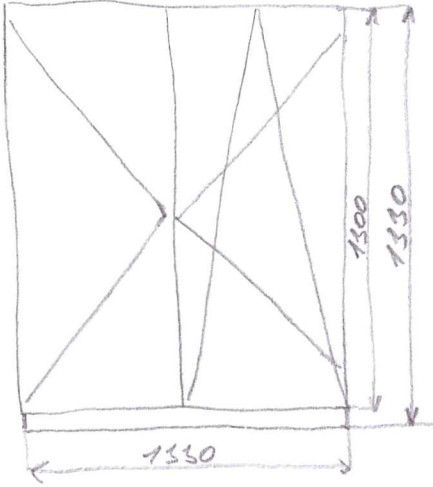

8 ks

1 ks

BARVA BÍLÁ, BEZ SLOUPKU

2 KŘÍDLÍ, PRAVÁ STR. VENTILÁČKA,

PARAPETY VNITĚNÍ ŠÍŘE 200, BYLI PĚŠT

2 ks

1 kus

SKLEPNÍ OKNA, BEZ PARAPETŮ

1 kus

4 kus