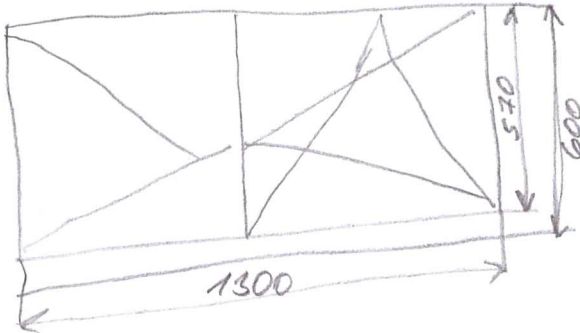

SKLEPNÍ OKNA, BEZ PARAPETŮ

1 kus